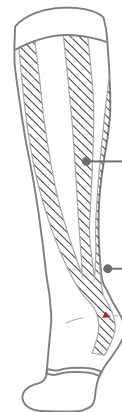

¥4,813 (税込)

サイズ: M (40-48 cm) L (46-54 cm) ※膝の中心から約13cm上の太ももの周囲の長さに基づいてお選びください。 素材: ナイロン、ポリウレタン

医療現場で使用される柔軟性シリコン素材で、膝をサポート

サイドボーン

着用時のズレを防ぎ、バネのように膝の屈伸時にかかる負荷を軽減します。膝を伸ばす際にはその動きを補助し、曲げる際には疲労時に起きやすい「ガクンと曲がる」を防ぎます。

サイズ: F (足首周囲18~27cm、ふくらはぎ周囲28~42cm) 素材: ナイロン、ポリウレタン

段階着圧設計、テーピングでサポート  
ふくらはぎからアキレス腱までケア

3本に伸びるテーピング編み

アキレス腱から3本に伸びるテーピング編みを採用。ふくらはぎから足首までの幅広い部位をサポートし、次の一步をスムーズに送り出します。

通気性が良い生地

ナイロンメインで通気の良い生地を採用、オールシーズンに対応します。