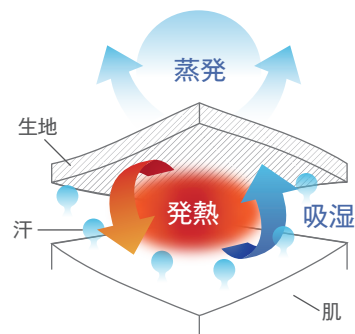

ソールクッション

土踏まずの空間にソールクッションを配置することで移動時やショット時の足裏への衝撃を吸収します。

GRIP FIT PRO **GOLF**  
**グリップフィットプロ** (右利き用)

IFGF 男女兼用  
**¥1,980** (税込)

8方向伸縮する新素材によるフィット感「全天候型」グローブ  
**汗を味方につける抜群のグリップ力 オーダーメイドのようなフィット感**  
 雨や汗でもグリップ力が落ちない全天候型グローブです。少し濡れることでより高いグリップ力(=摩擦係数)を発揮します。世界初・特許素材\*で、手によくフィット。さらに耐久性にも優れた新感覚のストレッチグローブです。

サイズ: M (22-23cm) L (24-25cm) 素材: 掌部MTR39、甲部MAXSKIN Super Stretch (特許申請中) ※東レコーテックス社製

EARTH LINE TRAIL SOCKS **TRAIL**

## アースライン トレイルソックス

IF100 男女兼用

¥2,420 (税込)

サイズ: 23-25cm 25-27cm 素材: レーヨン、ウール、その他

濡れると発熱<sup>※</sup>、温度をキープしつつ汗は逃がす、理想的な登山ソックス

表糸に使われているのは「ホットハウス」。人間の体から自然と出ている蒸気に反応し、発熱します。その熱を逃がさない保温性も抜群。疲労軽減に役立つバイプレイヤーソックスを下に履く、レイヤリングスタイルをおすすめします。