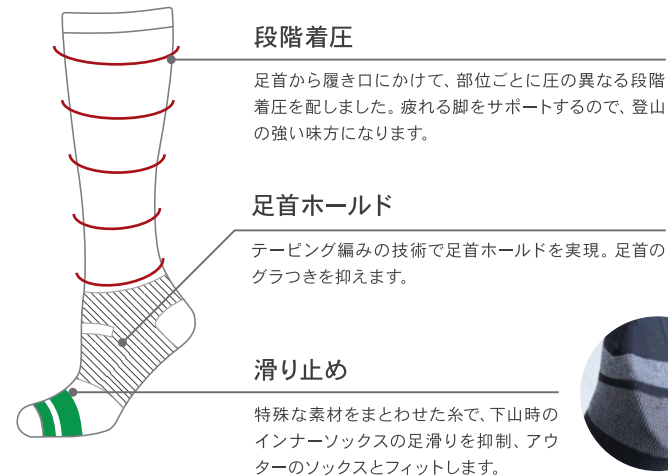

ムレを遠ざけ疲労を軽減するレイヤリング専用ソックス

※トレイルソックス、ハイクソックスの下に履くことをおすすめします。単体での使用は避けてください。

BLACK

サイズ: 25-27cm
素材: ポリエステル、ナイロン、ポリウレタン

メッシュ素材 消臭糸

EARTH LINE HIKE SOCKS **TRAIL**

アースライン ハイクソックス

IF6217 男女兼用

¥1,485 (税込)

サイズ: 25-27cm 素材: アクリル、ウール、その他

登山に必要な「軽量・クッション・通気性」を完備。使い回せるミドル丈のソックス

高いクッション性で登山時の衝撃を吸収。表糸にはアクリル70%、ウール30%を含む糸を使用し、メインのアクリルにより、肉厚な仕上がりで、クッション性が生まれています。

さらに毛玉ができてにくい「抗ピル特殊アクリル」のため、耐久性に優れています。ウールには、抗菌防臭、通気性、保温の機能が備わっており、履き心地は快適です。