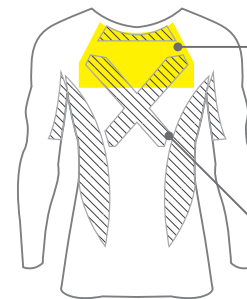

4種類のテーピング編みが疲労軽減を促進。正しい姿勢を意識できる着圧インナー

姿勢矯正パワーネット

背中クロスするパワーテーピングはスムーズな腕の動きと、姿勢の矯正をサポートすることで生まれる身体軸の安定感をもたらします。

パワーテーピング

動かす筋肉ごとに考えた4種類のテーピング編みが疲労軽減を促し、次のアクションをスムーズにつなげます。

吸水速乾機能   メッシュ編み構造