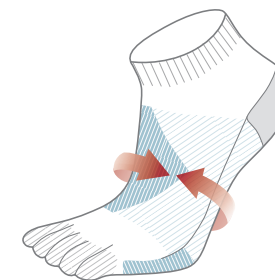

高いグリップ力で 俊敏なフットワークを!

3D 編みの技術「ホールガーメント」を採用。足の形に指先まで綺麗にフィットする仕上がりで、素足でボールにタッチするような感覚を大事にしました。

アーチアシストで 疲労を軽減

土ふまずまわりをぎゅっと締め付けるアーチアシスト。運動量の多いフィールドスポーツにおいて少しでも足取りを軽やかに。