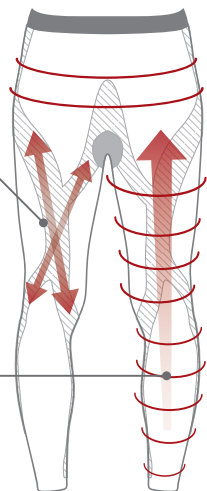

アスリートランナープロv3 IF30 男女兼用

サイズ: S M L LL 3L **quup-LT** ¥6,380 (税込)  
 素材: ナイロン、ポリウレタン

(cm)	S	M	L	LL	3L
ヒップ	80-88	85-98	90-103	95-108	95-113
身長	145-155	150-165	155-170	160-175	165-180

※商品の性質上、脚部は伸び率がタイトな作りになっております。  
 身長とヒップの適応サイズが異なる場合は、サイズが大きい方に合わせてお選びください。

TECHNOLOGY

01

筋肉疲労軽減&ひざガードのテーピングラインと  
 多機能で脚をサポートするマルチコンプレッション

クロステーピング

ひざ上でクロス状に  
 重なるライン構造。

マルチ  
 コンプレッション

下半身全体を、部位ごとに  
 異なる適度な圧力で着圧。

進化したv3だけの新機能

透げにくい

しっかりと目の詰まった生地は、ぱっと見マットな質感。穿くと、落ち着いた光沢をたたえる、高級感のある仕上がりになりました。

ウエスト調整コード

体型に合わせてウエスト周りのフィット感を調節可能。ずれを防止します。

着脱しやすい

メインにナイロンを使った生地は、適度な厚さとハリがあるので、穿くときに肌にまとわりつかず、スムーズに着脱できます。

TECHNOLOGY

02

接触冷感

触れた瞬間にわずかに感じる「ひんやり感」。  
 「繊維中に水分を多く含むこと」「熱伝導率が高いこと」「触った時に少し硬く感じる」など上質な特殊繊維ならではの特徴が機能します。

COMPRESSION TRAIL TIGHTS **TRAIL**

IF6115 男女兼用