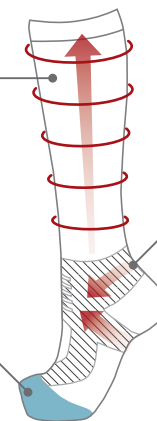

サイズ: 23-25cm 25-27cm 27-29cm  
 素材: ポリエステル、ナイロン、その他  
 ※Lと書いてある方が左足用、Rと書いてある方が右足用になります。

IF38  
**¥2,420** (税込)

TECHNOLOGY  
 01

テーピング+コンプレッションによる強力ホールド

レッグホールド

強力着圧設計で、足首からふくらはぎを段階的に引き締め、長時間プレイ、及びラウンド中でも足取りが軽やか。安定したショットにつながります。

トゥホールド

左右独立2フィンガー構造と指裏の滑り止めで、指先のふんばりをしっかりサポート。

アングルホールド

足首の安定性向上のカギは、匠のテーピングサポート編み。バンデージ・テーピング理論を活用し、可動部を包み込むようにホールドし、足首のグラつきを抑えます。

TECHNOLOGY  
 02

滑り止め+クッションで力の分散を抑え負担を軽減

ソールストッパー

左右独立設計の滑り止めは、スウィング時の体重移動による足裏の動きを計測して配置しており、スウィング時の足裏と靴とのフィット感を高めます。