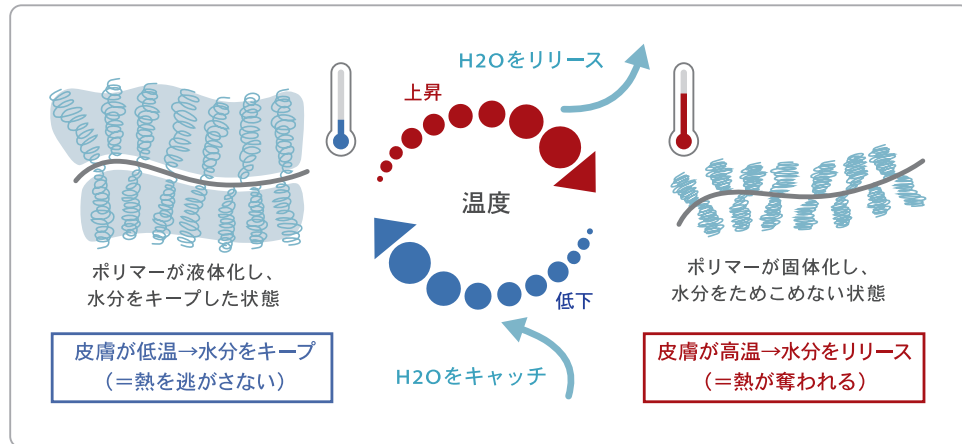

ATHLETE COMPRESSION PRO **ALL SPORTS** IF40 / IF41 男女兼用

アスリートコンプレッションプロ トップス

サイズ: S M L 素材: ナイロン, ポリウレタン