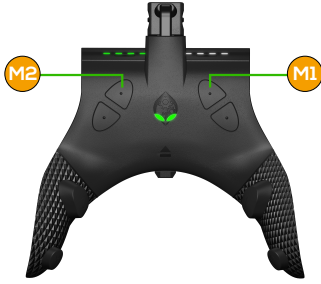

Navegación de FPS MOD MODE

1. Paso

Para entrar a FPS MODE

- Aguante M1 
- Presione el M2 
- Los ojos brillaran verde

2. Paso

Aguante el botón de dirección izquierdo (por por lo menos 5 segundos)
 Aguante el botón de dirección izquierdo y manteno aguantado para poder navegar por las clases y mods.
 Cuando termine configurar sus mods, suelte este botón.

3. Paso

Navegación de Clases

-  Para la próxima Clase
-  Para la Clase anterior

4. Paso

Navegación de Mods

-  Para el próximo Mod
-  Para el Mod anterior (e.j) Si usted presiono  entonces presione  para retroceder en la lista de mods.