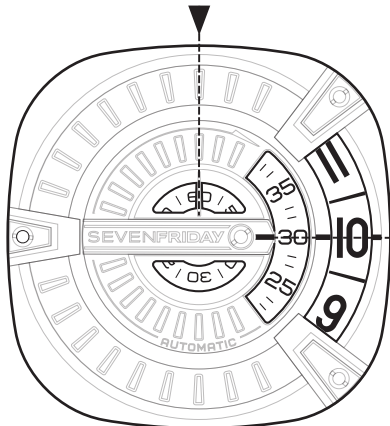

Relógio automático também se pode dar corda manual rodando a coroa no sentido dos ponteiros do relógio na posição Normal. Dê corda 15-20 vezes e começará a funcionar depois de abanar levemente.

ACERTAR A HORA

1. Puxe a coroa para a segunda posição até fazer "Click" - posição para acertar horas.
2. Vire a coroa para acertar o disco de horas e o disco de minutos.
3. Após a hora estar definida empurre a coroa de volta à posição normal.

INDICAÇÃO DA HORA

DISCO

EIXO DE LEITURA
SEGUNDOS

HORAS-MINUTOS
EIXO DE LEITURA

> Todos os 3 discos giram no sentido dos ponteiros

INTERFACE (12h)

EXEMPLO 1

10:30:60