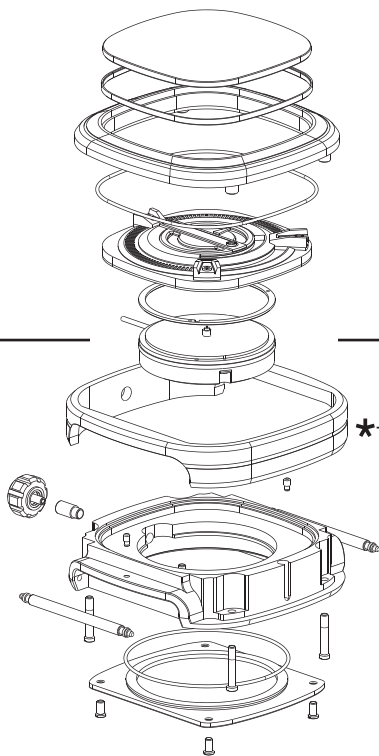

M-SERIES

MANUAL DE INSTRUÇÕES

MOVIMENTO AUTOMÁTICO

MIYOTA 8215- MADE IN JAPAN