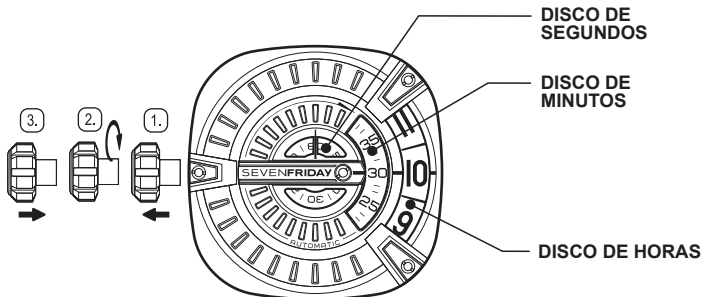

* iPhones não estão equipados com sistema NFC.

M-SERIES

MANUAL DE INSTRUÇÕES

MOVIMENTO AUTOMÁTICO

MIYOTA 8215- MADE IN JAPAN

* Dependendo da Versão

INTERFACE

DAR CORDA À MOLA PRINCIPAL

Relógio automático também se pode dar corda manual rodando a coroa no sentido dos ponteiros do relógio na posição Normal. Dê corda 15-20 vezes e começará a funcionar depois de abanar levemente.

ACERTAR A HORA

1. Puxe a coroa para a segunda posição até fazer "Click" - posição para acertar horas.
2. Vire a coroa para acertar o disco de horas e o disco de minutos.
3. Após a hora estar definida empurre a coroa de volta à posição normal.