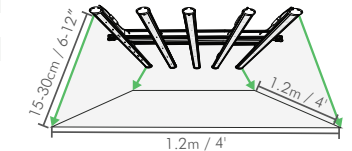

MOUNTING & COVERAGE