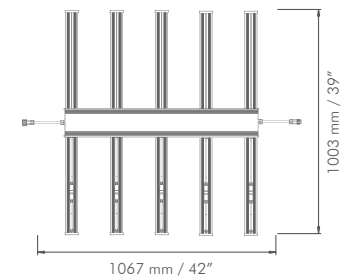

MOUNTING & COVERAGE