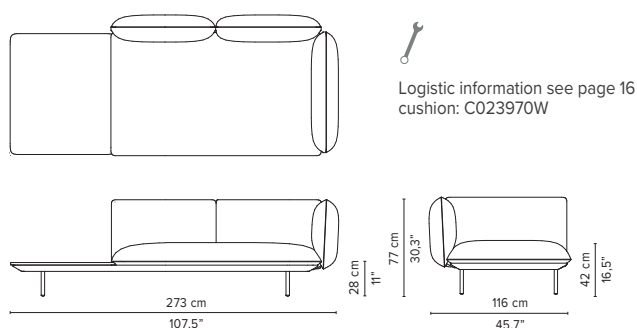

## DEEP SEAT

TOTAL DEPTH 116 CM

023967-x-y Right corner arm low + pouf

023968-x-y Left corner arm low + pouf

023969-x-y-z Right corner arm high + table

023970-x-y-z Left corner arm high + table

023971-x-y-z Right corner arm low + table