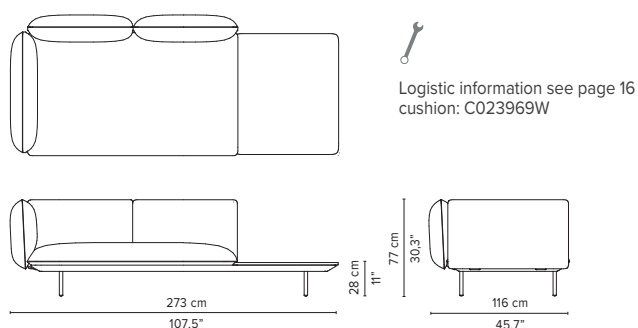

## DEEP SEAT

TOTAL DEPTH 116 CM

023967-x-y Right corner arm low + pouf

023968-x-y Left corner arm low + pouf

023969-x-y-z Right corner arm high + table

023970-x-y-z Left corner arm high + table

023971-x-y-z Right corner arm low + table