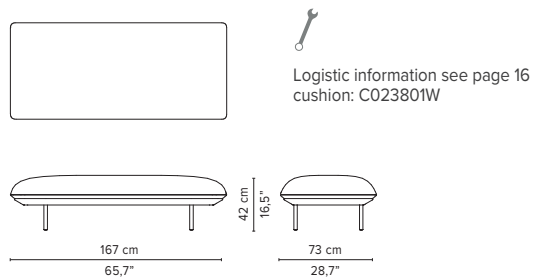

023801-x-y Double pouf module