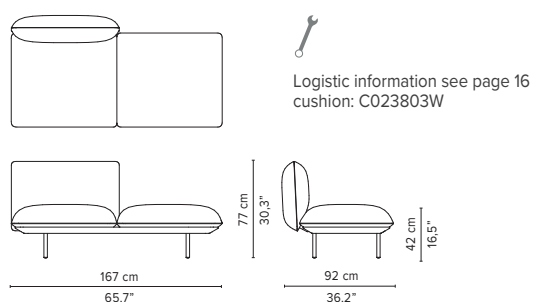

023803-x-y Single module + pouf