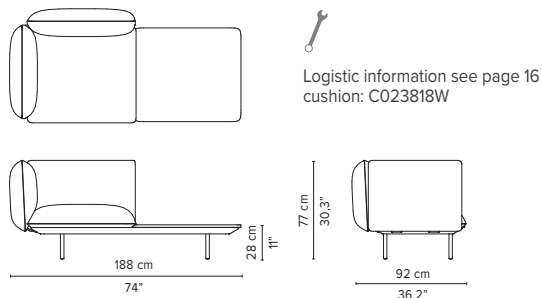

023818-x-y-z Right Corner arm high + table