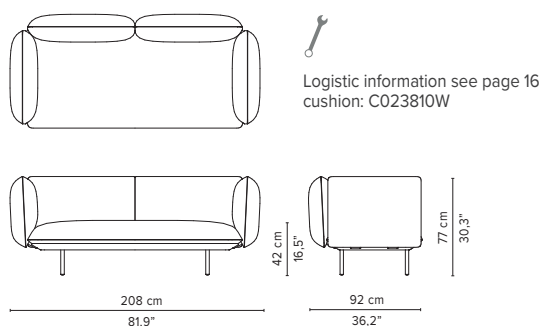

023810-x-y 2-seater arm high