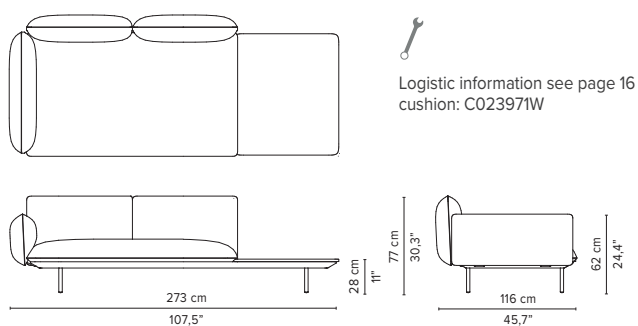

## DEEP SEAT

TOTAL DEPTH 116 CM

023967-x-y Right corner arm low + pouf

023968-x-y Left corner arm low + pouf

023969-x-y-z Right corner arm high + table

023970-x-y-z Left corner arm high + table

023971-x-y-z Right corner arm low + table