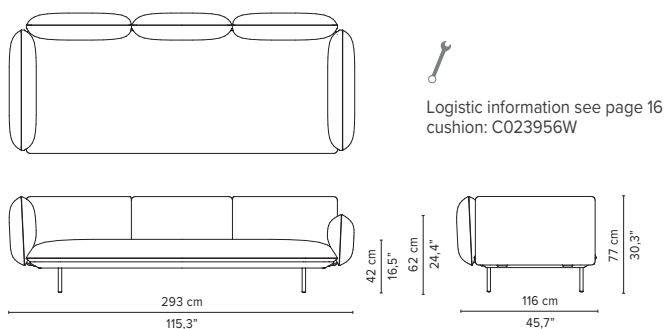

023956-x-y 3-seater left arm low