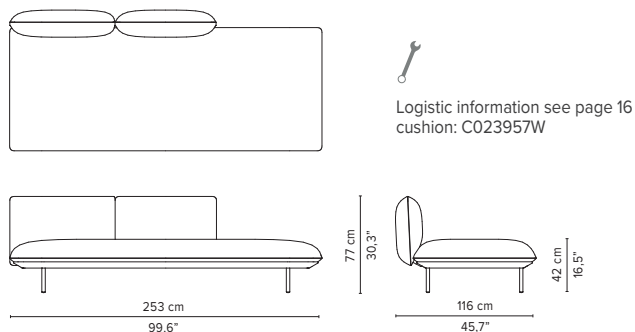

023957-x-y Right extension + pouf