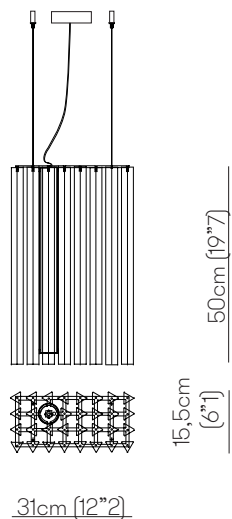

GRACE SUSPENSION 50