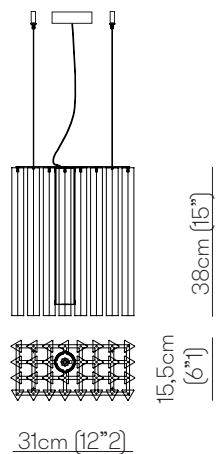

GRACE SUSPENSION 40