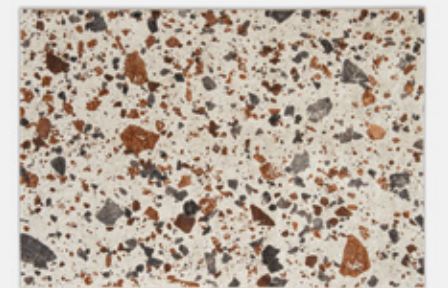

Scandia · sedia / chair
CS2027
P15L / P15L

Silhouette · tavolo / table
CS4125-R
P15 / P14C

Manhattan · madia con piedini in
metallo black nickel P1L e basi per
madie / sideboard with P1L black
nickel metal feet and sideboard bases
laccato opaco P22L antracite e
legno impiallacciato noce P201 /
P22L matt anthracite lacquered
and P201 walnut veneered

silhouette

york

division

trame

atollo

terrazzo

Scandia · sedia / chair
CS2027
P28P / P28P

scandia **new**