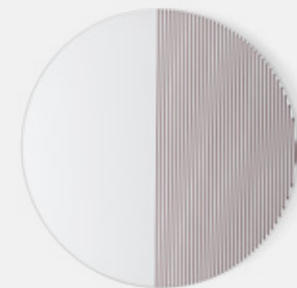

scandia **new**

design by Busetti Garuti Redaelli

Scandia • sedia / chair
CS2027
P19W

Silhouette • tavolo / table
CS4125-R
P94 / P94

Face • centrotavola /
centrepiece
CS7246

Face • vaso / vase
CS7237-A

Luso • tappeto / rug
CS7213

Scandia · sedia / chair
CS2027
P15L / P15L

Silhouette · tavolo / table
CS4125-R
P15 / P14C

Manhattan · madia con piedini in
metallo black nickel P1L e basi per
madie / sideboard with P1L black
nickel metal feet and sideboard bases
laccato opaco P22L antracite e
legno impiallacciato noce P201 /
P22L matt anthracite lacquered
and P201 walnut veneered

Thomas · vassoio / tray
CS7038

Evan · vaso / vase
CS7117

Face · vaso / vase
CS7237-B

Terrazzo · tappeto / rug
CS7208

Scandia · sedia / chair
CS2027
P15L / P15L

abbinamenti suggeriti · suggested items

balance

silhouette

york

division

trame

atollo

terrazzo

Scandia · sedia / chair
CS2027
P28P / P28P

scandia **new**