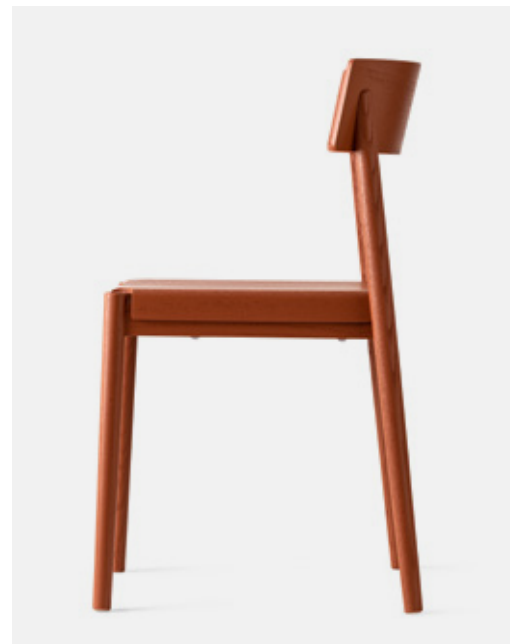

scandia **new**

design by Busetti Garuti Redaelli

Scandia • sedia / chair
CS2027
P19W

Silhouette • tavolo / table
CS4125-R
P94 / P94

Face • centrotavola /
centrepiece
CS7246

Face • vaso / vase
CS7237-A

Luso • tappeto / rug
CS7213

Scandia · sedia / chair
CS2027
P15L / P15L

Silhouette · tavolo / table
CS4125-R
P15 / P14C

Manhattan · madia con piedini in
metallo black nickel P1L e basi per
madie / sideboard with P1L black
nickel metal feet and sideboard bases
laccato opaco P22L antracite e
legno impiallacciato noce P201 /
P22L matt anthracite lacquered
and P201 walnut veneered

silhouette

york

division

trame

atollo

terrazzo

Scandia · sedia / chair
CS2027
P28P / P28P

scandia **new**