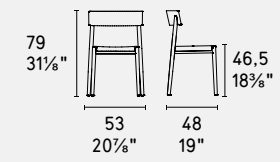

silhouette

york

division

trame

atollo

terrazzo

Scandia · sedia / chair
CS2027
P28P / P28P

scandia **new**

CS2027

LEGNO WOOD

P12

P15L

P19W

P28P

NOTA Per le combinazioni disponibili consultare il listino prezzi - **NOTE** Please check all available combinations in the price list.