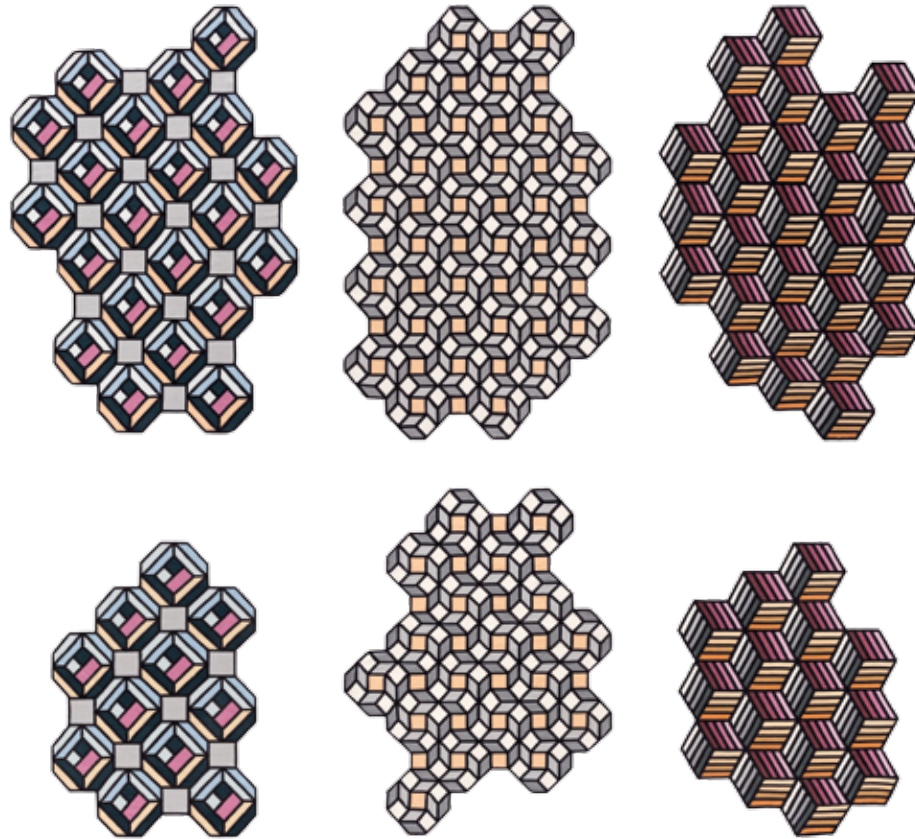

PARQUET by Front

Composición de fibras: 100% lana
 Peso total aprox.: 1 Kg/m²
 Altura total aprox.: 6 mm
 Reversible
 Kilim de alta calidad
 Dimensiones:
 Tetragon: 147x213 cm
 213x312 cm
 Rhomb: 195x254 cm
 195x314 cm
 Hexagon: 153x203 cm
 188x305 cm

Fibre composition: 100% wool
 Total approx. weight: 1 Kg/m² / 0.20 lbs/ft²
 Total approx. height: 6 mm / 0.24"
 Reversible
 High quality Kilim
 Dimensions:
 Tetragon: 147x213 cm / 4'10"x6'12"
 213x312 cm / 6'12"x10'3"
 Rhomb: 195x254 cm / 6'5"x8'4"
 195x314 cm / 6'5"x10'4"
 Hexagon: 153x203 cm / 5'x6'8"
 188x305 cm / 6'2"x10'

Tetragon. Blue

Rhomb. Yellow

Hexagon. Orange

DUNA by Odosdesign

Composición de fibras: 100% lana
 Peso total aprox.: 1,7 Kg/m²
 Altura total aprox.: 6 mm
 Reversible
 Dimensiones: 150x200 cm
 170x240 cm
 200x300 cm
 80x145 cm
 100x400 cm

Grey

Grey

Grey

RODAS by GAN

Composición de fibras: Yute + Viscosa
 Peso total aprox.: 1,47 Kg/m²
 Altura total aprox.: 6 mm
 Reversible
 Dimensiones: 150x200 cm
 170x240 cm
 200x300 cm

Fibre composition: Jute + Viscose
 Total approx. weight: 1,47 Kg/m² /
 0.30 lbs/ft²
 Total approx. height: 6 mm / 0.24"
 Reversible
 Dimensions: 150x200 cm / 4'11"x6'7"
 170x240 cm / 5'7"x7'11"
 200x300 cm / 6'7"x9'10"