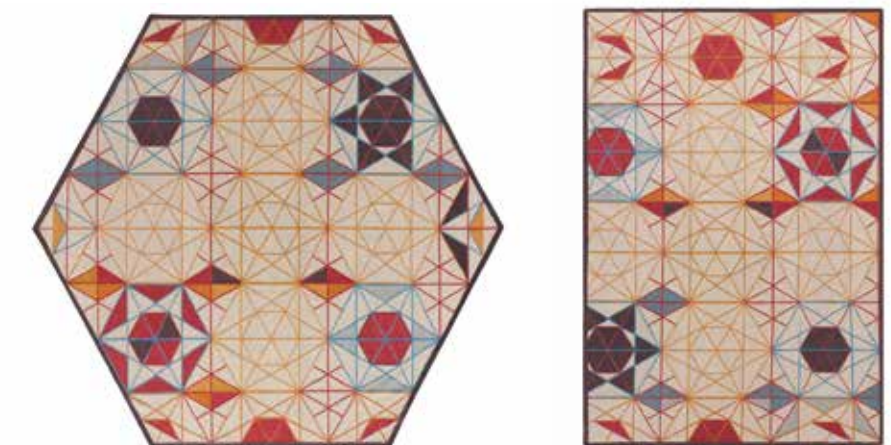

Orange

Orange