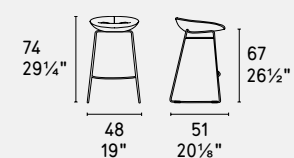

CS1822 CS1822-MTO