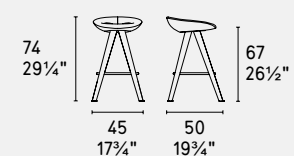

palm

CS1811 CS1811-MTO