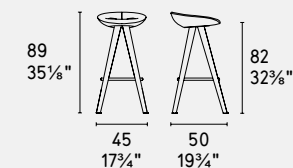

CS1833 CS1833-MTO