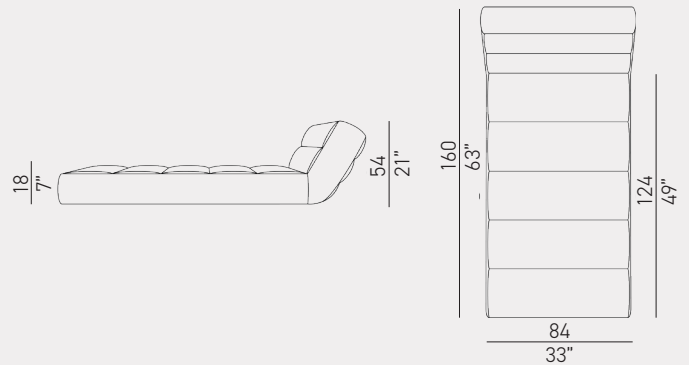

LISOS COLLECTION

LISOS TERRACOTTA

LISOS PIEDRA

LISOS OPTIK

DIMENSIONS

WIDTH	84cm / 33"
LENGTH	160cm / 63"
SEAT LENGTH	124cm / 49"
HEIGHT	54cm / 21"
SEAT HEIGHT	18cm / 7"
PRODUCT WEIGHT	5kg / 12lb

ASSEMBLY	Inflation < 1 minute
PACKAGING SIZE	48 x 38 x 20cm 19" x 14" x 8"