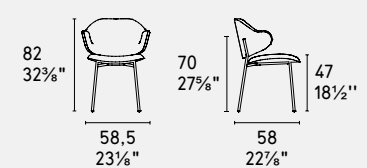

Holly · sgabello / stool  
CS2039  
P15 / S0H

holly **new**

**CS2037**  
**CS2037-MTO**

**CS2038**  
**CS2038-MTO**

**CS2039**  
**CS2039-MTO**

**METALLO METAL**

**VENICE**

**SOFTER**