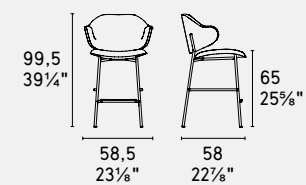

Holly · sgabello / stool  
CS2039  
P15 / S0H

holly **new**

**CS2037**  
**CS2037-MTO**

**CS2038**  
**CS2038-MTO**

**CS2039**  
**CS2039-MTO**

**METALLO METAL**

**VENICE**

**SOFTER**