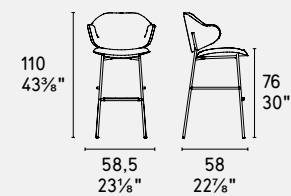

Holly · sgabello / stool  
CS2039  
P15 / S0H

holly **new**

**CS2037**  
**CS2037-MTO**

**CS2038**  
**CS2038-MTO**

**CS2039**  
**CS2039-MTO**

**METALLO METAL**

**VENICE**

**SOFTER**