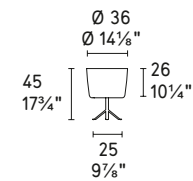

PHOENIX

Design: Cristian Malisan

CS/8003-S

CS/8003-T

Parisiennes CS/1263
P848
Sedia / Chair