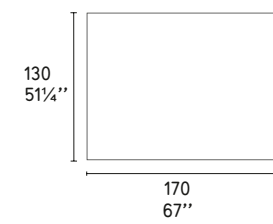

FLAG

Design: Calligaris Studio

7177