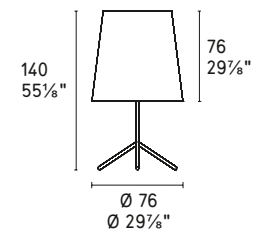

BIG WAVE

Design: Michele Menescardi

CS/8021-F