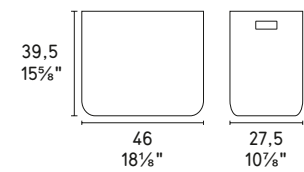

STORAGE

7036