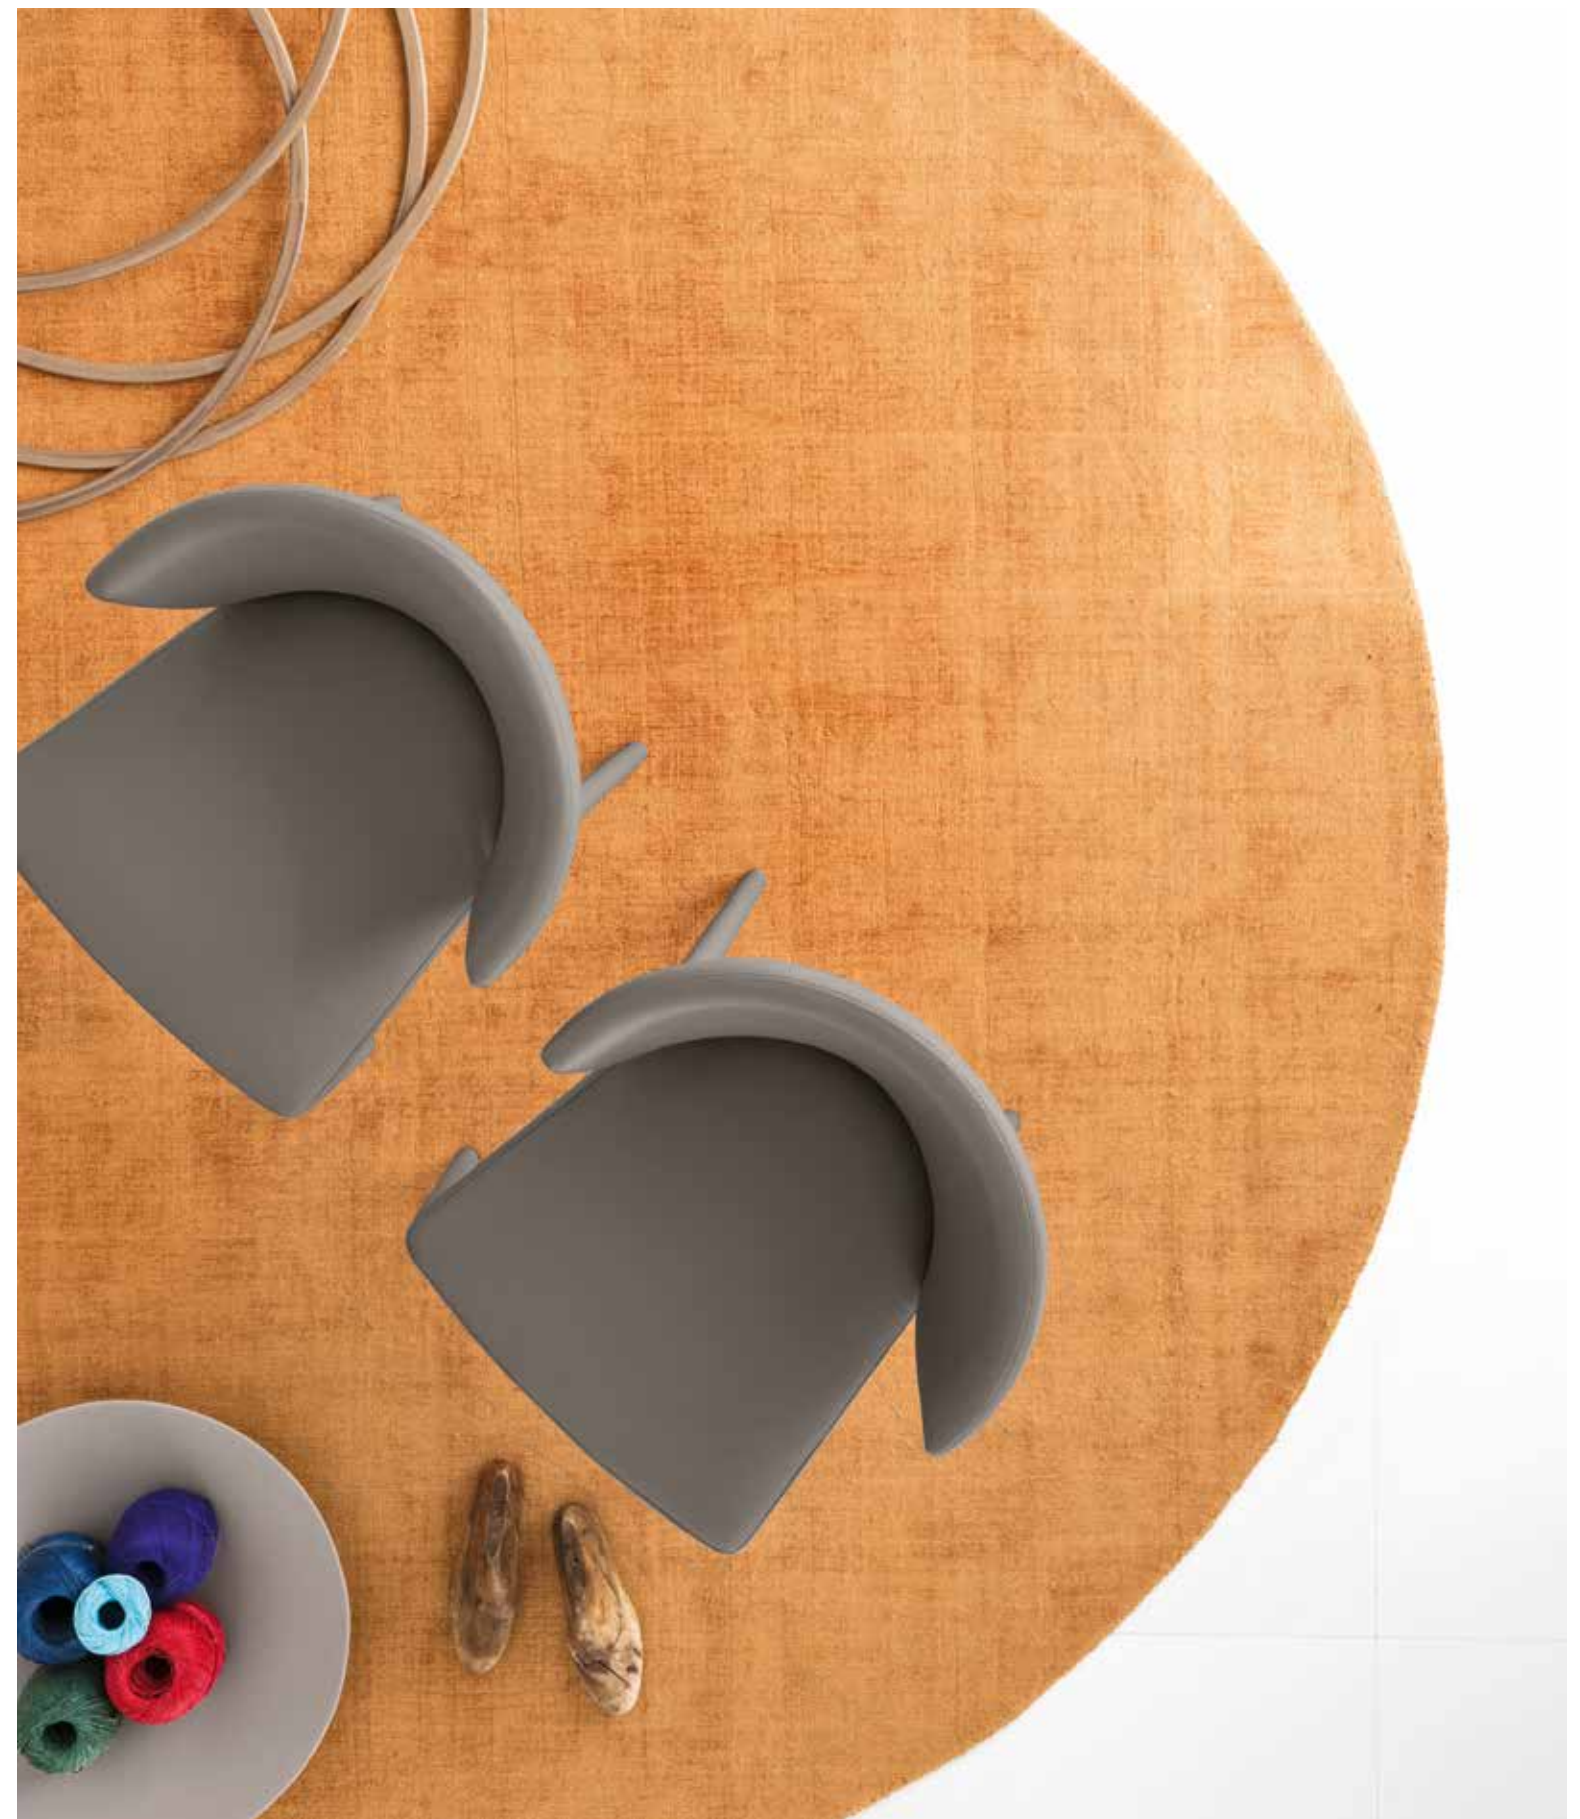

MEDLEY NEW

7185-A	240x170 cm / 94½"x67"
7185-B	300x200 cm / 118½"x78¾"
7185-C	Ø 240 cm / Ø 94½"

Amélie CS/1442-LH
D04 / D04
Sedia / Chair