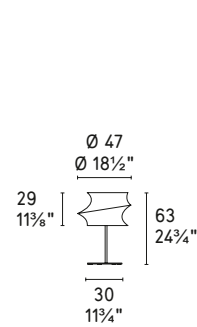

CYGNUS

Design: Studio 28

CS/8017-FA

CS/8017-T

CS/8017-S

Juliet CS/1368-LH
P77 / 705
Sedia / Chair
Tower CS/4057-R
P77 / GTR
Tavolo / Table
Cygnus CS/8017-S
P94 / B8A
Lampada / Lamp