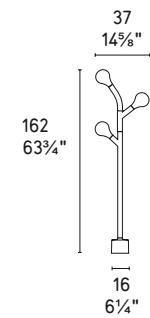

CS/8024-F

CS/8024-TS

NEW