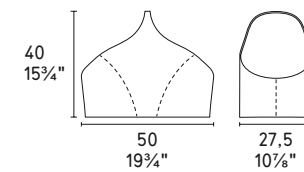

UTILITY

7037