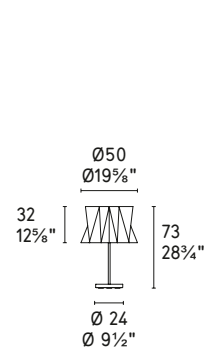

ANDROMEDA

Design: Julia Dosza

CS/8016-F

CS/8016-T

CS/8016-SL

CS/8016-SS

Skin CS/1391
P100
Sedia / Chair
Division CS/6041-A2
P94
Libreria / Bookcase