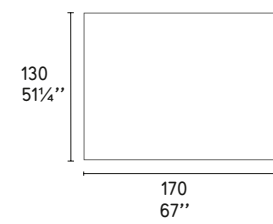

BORDER

Design: Calligaris Studio

7180