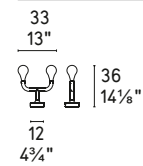

POM POM

Design: Matteo Cibic

CS/8024-F

CS/8024-TS

NEW

CS/8024-T

CS/8024-S

CS/8024-SS

NOTE

CS/8024-F non disponibile/not available
V01/P15
CS/8024-T non disponibile/not available
V01/P15
CS/8024-TS non disponibile/not available
V01/P77 V01/P231
CS/8024-S non disponibile/not available
V01/P14L V01/P15
CS/8024-SS non disponibile/not available
V01/P77 V01/P94