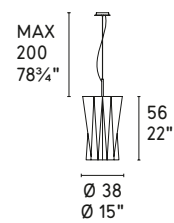

CS/8016-SS