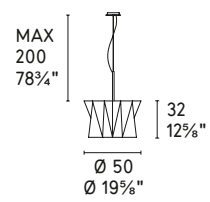

CS/8016-SL