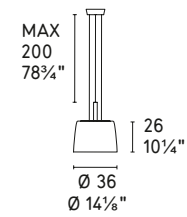

PHOENIX

Design: Cristian Malisan

CS/8003-S

CS/8003-T

Parisiennes CS/1263
P848
Sedia / Chair