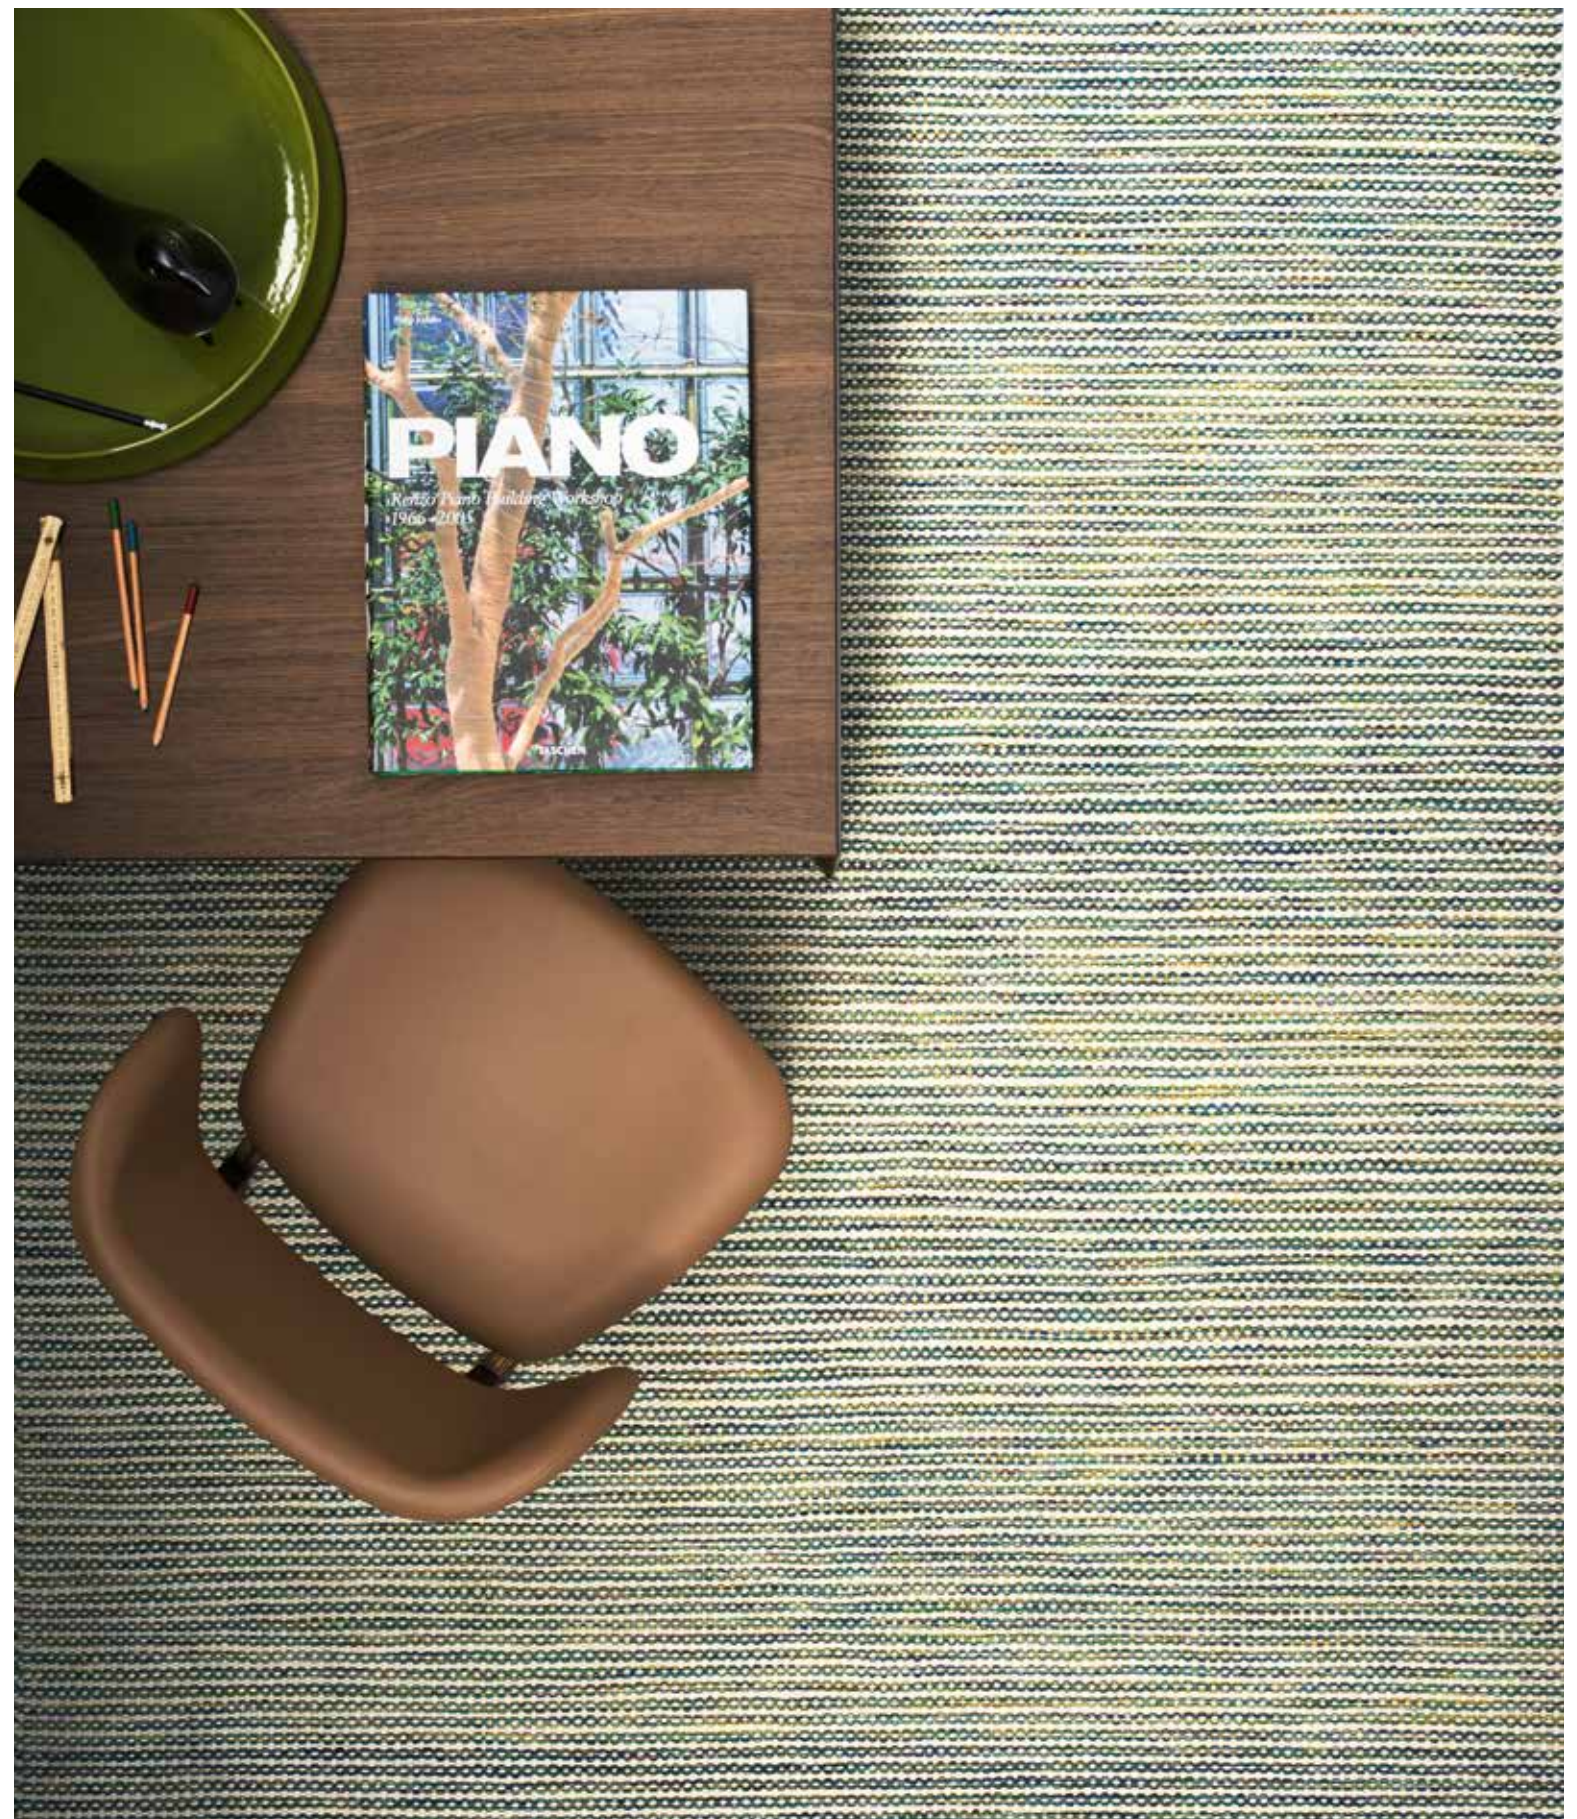

GIANO

7167-A	240x170 cm / 94½"x67"
7167-B	300x200 cm / 118½"x78¾"
7167-C	340x240 cm / 133¾"x94½"
7167-D	300x90 cm / 118½"x35½"

Claire CS/1443-LH
P12 / L01
Sedia / Chair