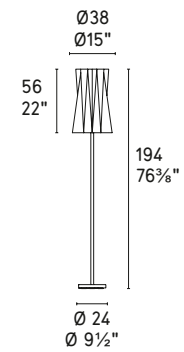

ANDROMEDA

Design: Julia Dosza

CS/8016-F