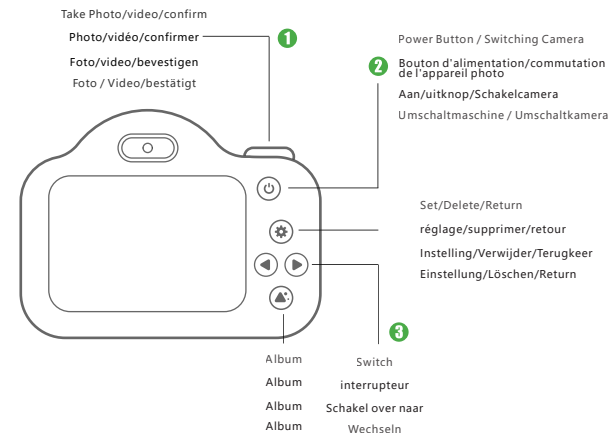

THE ZOO FAMILY

The most eco-friendly kidscamera

Cartoon Collection Manuel Collection Cartoon Handleiding Cartooncollectie Comic-Sammlung Bedienungsanleitung

www.thezoofamily.com
info@thezoofamily.com

1 Power/Lens Switch Button: Long press for 2 seconds to ON/OFF, Single press to switch front and rear camera.
Bouton de l'interrupteur marche/arrêt de l'objectif: Pression longue pendant 2 secondes pour allumer/éteindre, Pression simple pour changer la caméra avant et arrière.
AAN/lens-schakelaar-knop: Lang indrukken voor 2 seconden aan/uit, Enkelvoudig indrukken om de voor- en achter camera te schakelen.
Taste Strom / Objektivschalter: Halten Sie die Taste 2 Sekunden gedrückt, um das Gerät ein/auszuschalten. Klicken Sie vor und nach dem Umschalten der Kamera.

2 Camera/Video Button: Single press to camera, long press for 2 seconds to video.
Bouton appareil photo/vidéo: Une seule pression sur la caméra, une longue pression sur la vidéo pendant 2 secondes.
Camera-/videoknop: Enkelvoudig drukken op de camera, lang drukken gedurende 2 seconden op de video.

3 Camera/Video Button: Single press to camera, long press for 2 seconds to video.
Bouton appareil photo/vidéo: Une seule pression sur la caméra, une longue pression sur la vidéo pendant 2 secondes.
Camera-/videoknop: Enkelvoudig drukken op de camera, lang drukken gedurende 2 seconden voor video
Herauf/Abwärts: Drücken Sie die Taste, um zwischen den verschiedenen Fotomodi zu wechseln, Zum Vergrößern lange drücken.

4 Reset Button: If the camera can't be turned off or crashes, please use toothpick or steel needle to insert reset hole, press the Reset Button, turn it on again after automatic shut-down, then it can restore factory settings.