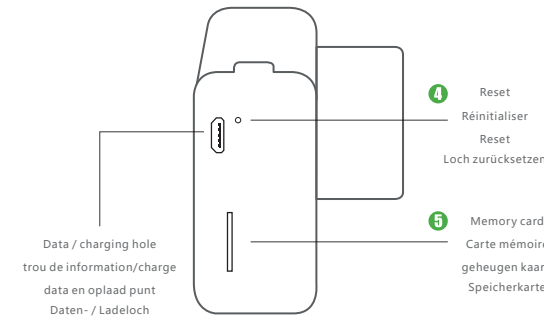

4 Reset Button: If the camera can't be turned off or crashes, please use toothpick or steel needle to insert reset hole, press the Reset Button, turn it on again after automatic shut-down, then it can restore factory settings.

Bouton de réinitialisation: Si l'appareil ne peut pas être éteint ou écrasé, utilisez un cure-dent ou une aiguille en acier dans le trou, appuyez sur le bouton Reset, remettez l'appareil en marche après l'arrêt automatique, il peut rétablir le réglage d'usine.

Reset-knop: Als de camera niet kan worden uitgeschakeld of verplettert, gebruik dan tandenstoker of stalen naald in het gat, druk op de Reset-knop, zet het weer aan na automatische uitschakeling, dan kan het de fabrieksinstelling herstellen.

Reset-Taste: Wenn die Kamera nicht ausgeschaltet werden kann oder System angehalten ist, setzen Sie sie bitte mit einem Zahnstocher oder einer Stahlnadel ein. Reset-Loch: drücken Sie die Reset-Taste, die Kamera kann auf die Werkseinstellungen zurückgesetzt werden, nachdem sie automatisch ausgeschaltet und wieder eingeschaltet wurde.

5 Freely expand memory capacity, maximum support for 32G TF card.

Augmentez librement la capacité de la mémoire, avec une prise en charge maximale de la carte 32GTF.

Breed de geheugencapaciteit vrij uit, met maximale ondersteuning voor 32GTF-kaart.

Sie können die Speicherkapazität beliebig erweitern und die Kamera unterstützt bis zu 32 G TF-Karten.

Product Parameter /Spezifikationen

- Product Name: A1 Series
  Produktname: A1 Series
- Battery Capacity: 600mAh
  Batteriekapazität: 600mAh
- Screen Size: 2.0Inch IPS Full View Screen
  Bildschirmgröße: 2.0 Zoll IPS-Vollbildschirm
- Charging Time: About 2.5 hours
  Ladezeit: ca. 2.5 Stunden
- Input Voltage: DC 5.0V ± 1A
  Eingangsspannung: DC 5.0V ± 1A
- Storage: TF card, maximum support 32GB
  Geratespeicher: maximale Unterstützung 32 GB
- Suitable: Over 3 years old
  Anwendbares Alter: 3 Jahre oder älter
- Package Included: Cartoon camera X1, data line X1, rope X1, cartoon sticker X1, manual X1.
  Lieferumfang: CDie comickamera X1, datenstreifen X1, wanz X1, qeton-aufkleber X1, die gebrauchsanleitung X1

Size: 80mm*43mm*60mm
Weight: 68g

Paramètre du produit/Product Parameter

- Nom du produit: Série A1
  Productnaam: A1-serie
- Capacité de la batterie: 600mAh
  Batterijcapaciteit: 600mAh
- Taille de l'écran: 2.0Inch IPS plein écran
  Schermgrootte: 2.0Inch IPS Volledig scherm
- Temps de chargement: environ 2,5 heures
  Oplaaadtijd: ongeveer 2,5 uur
- Tension d'entrée: DC 5,0 1A
  Ingangsspanning: DC 5,0 1A
- Stockage: Carte TF, support maximum 32GB
  Opslag: TF kaart, maximale ondersteuning 32GB
- Convient pour: Plus de 3 ans
  Geschikt voor: Meer dan 3 jaar oud
- Forfait inclus: Caméra de dessin animé X1, ligne de données X1, corde de données X1, poteaux de bande X1, manuel X1.
  Pakketje inbegrepen: Beeldverhaalcamera X1, datalijn X1, touw X1, stripstukken X1, handleiding X1.

Size: 80mm*43mm*60mm
Weight: 68g