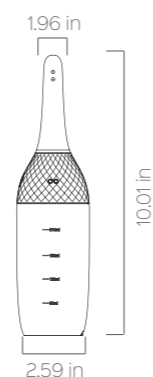

• Tamanho

PT