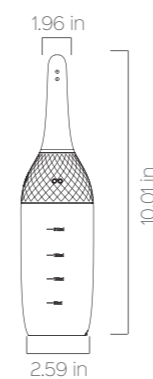

• Tamaño

ES

• Indicador de luz

Carregando	—	A luz pisca
Totalmente carregado	—	Luz acesa permanentemente
Enquanto trabalha	—	Luz acesa

• Manutenção

- Lave bem com sabão neutro e água limpa.
- Seque-o com uma toalha limpa.
- Armazene-o em local fresco, seco e livre de poeira, evite a luz solar directa.

• Atenção

- Este produto é apenas para uso adulto; Mantenha fora do alcance de crianças.
- Recomenda-se o uso com lubrificantes à base de água.
- Por favor, pare de usar imediatamente se você se sentir desconfortável durante o uso.

PT