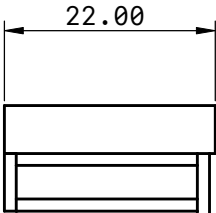

C

C

B

B

A

A

48.00

48.00

22.00

5.00

29.00

TITLE		
<b>48' Console Vanity</b>		
LAST UPDATED	UNITS	SHEET
<b>10/25/22</b>	<b>in</b>	<b>1 / 1</b>
THIRD ANGLE PROJECTION	SCALE	SIZE
	<b>1:20</b>	<b>A</b>

6

5

4

3