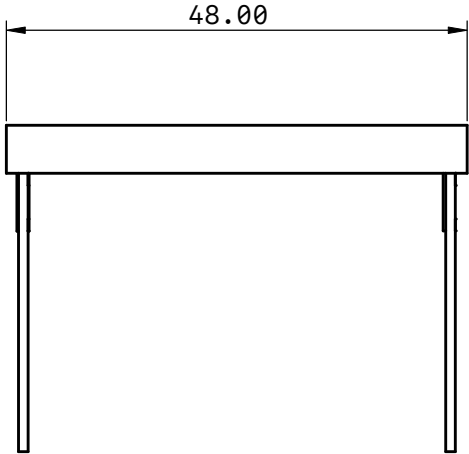

C

C

B

B

A

A

48.00

48.00

22.00

5.00

29.00

TITLE		
<b>48' Console Vanity</b>		
LAST UPDATED	UNITS	SHEET
<b>10/25/22</b>	<b>in</b>	<b>1 / 1</b>
THIRD ANGLE PROJECTION	SCALE	SIZE
	<b>1:20</b>	<b>A</b>

6

5

4

3