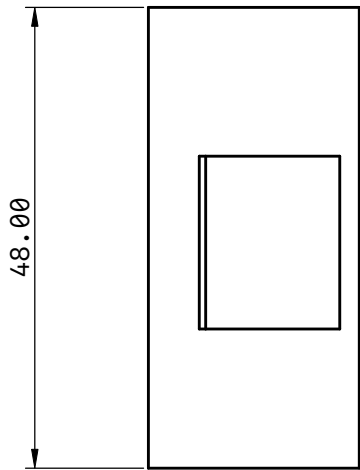

C

C

B

B

A

A

48.00

48.00

22.00

5.00

29.00

TITLE		
<b>48' Console Vanity</b>		
LAST UPDATED	UNITS	SHEET
<b>10/25/22</b>	<b>in</b>	<b>1 / 1</b>
THIRD ANGLE PROJECTION	SCALE	SIZE
	<b>1:20</b>	<b>A</b>

6

5

4

3