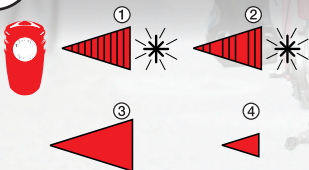

SOLAS™

40

FL 1 STANDARD

FL 1 STANDARD

FL 1 STANDARD

LOW BATTERY INDICATOR | INDICADOR DE BATERIA BAJA | INDICATEUR DE NIVEAU DE BATTERIE | BATTERIEANZEIGE | 低バッテリーインジケータ

When powered off
Al apagar
Lorsqu'il est éteint
Beim Ausschalten
電源がオフになったとき

USB

4:00h

4

MODES | FUNCIONES | MODI | モード

RUN TIMES | TIEMPOS DE POTENCIA | TEMPS DE PUISSANCE | MACHT MAL | 電源回

WWW.NITERIDER.COM

Patent# 5,994,791