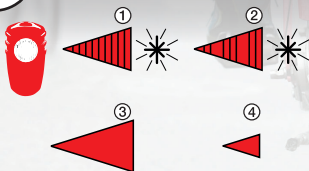

SOLAS™

30

LOW BATTERY INDICATOR | INDICADOR DE BATERIA BAJA | INDICATEUR DE NIVEAU DE BATTERIE | BATTERIEANZEIGE | 低バッテリーインジケータ

When powered off
Al apagar
Lorsqu'il est éteint
Beim Ausschalten
電源がオフになったとき

4

MODES | FUNCIONES | MODI | モード

RUN TIMES | TIEMPOS DE POTENCIA | TEMPS DE PUISSANCE | MACHT MAL | 電源回

WWW.NITERIDER.COM

Patent# 5,994,791