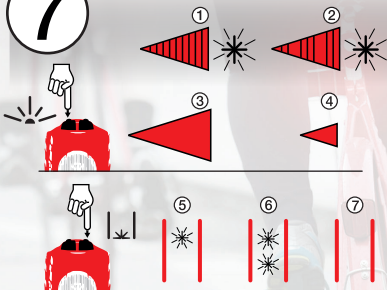

SENTINEL™

40

FL 1 STANDARD

FL 1 STANDARD

FL 1 STANDARD

LOW BATTERY INDICATOR | INDICADOR DE BATERIA BAJA | INDICATEUR DE NIVEAU DE BATTERIE | BATTERIEANZEIGE | 低バッテリーインジケータ

When powered off
Al apagar
Lorsqu'il est éteint
Beim Ausschalten
電源がオフになったとき

7

MODES | FUNCIONES | MODI | モード

RUN TIMES | TIEMPOS DE POTENCIA | TEMPS DE PUISSANCE | MACHT MAL | 電源回

LASER LIGHT
DO NOT STARE INTO BEAM
CLASS 2 LASER PRODUCT

LASERLICHT
NICHT IN DEN STRAHL BLICKEN
LASERKLASSE 2