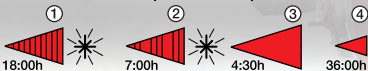

SENTINEL™

40

FL 1 STANDARD

FL 1 STANDARD

FL 1 STANDARD

LOW BATTERY INDICATOR | INDICADOR DE BATERIA BAJA | INDICATEUR DE NIVEAU DE BATTERIE | BATTERIEANZEIGE | 低バッテリーインジケータ

When powered off
Al apagar
Lorsqu'il est éteint
Beim Ausschalten
電源がオフになったとき

7

MODES | FUNCIONES | MODI | モード

RUN TIMES | TIEMPOS DE POTENCIA | TEMPS DE PUISSANCE | MACHT MAL | 電源回

LASER LIGHT
DO NOT STARE INTO BEAM
CLASS 2 LASER PRODUCT

LASERLICHT
NICHT IN DEN STRAHL BLICKEN
LASERKLASSE 2