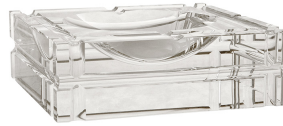

E I C H H O L T Z

SPECIFICATION SHEET

Item no.	108492
Item description	Ashtray Nestor 21x21cm
Category	Accessories
Type	Ashtrays

ITEM MEASUREMENTS (CM / KG)

Dimensions	21 x 21 x H. 6,7 cm
Net weight	6

SPECIFICATIONS

Material(s)	Crystal glass
Finish(es)/colour(s)	Crystal glass

PACKAGE INFORMATION (MTR/KG)

Package measurements	0,25 x 0,25 x 0,08
Volume	0,0050
Gross weight	6,00