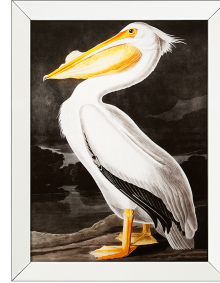

## SPECIFICATION SHEET

<b>Item no.</b>	108258
<b>Item description</b>	Print Giles 70x90cm
<b>Category</b>	Wall decoration
<b>Type</b>	Prints