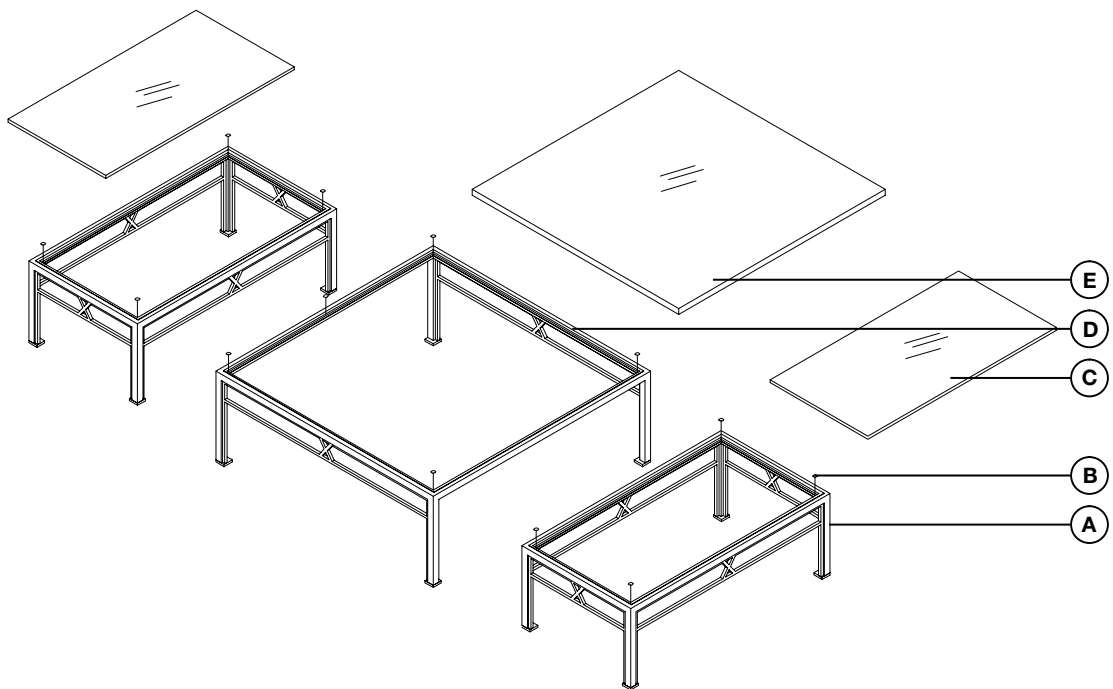

E I C H H O L T Z

112310 COFFEE TABLE LINDON SET OF 3

ASSEMBLY INSTRUCTION

**PARTS**

2x

(A)

12x

(B)

2x

(C)

1x

(D)

1x

(E)

1

**FINAL**