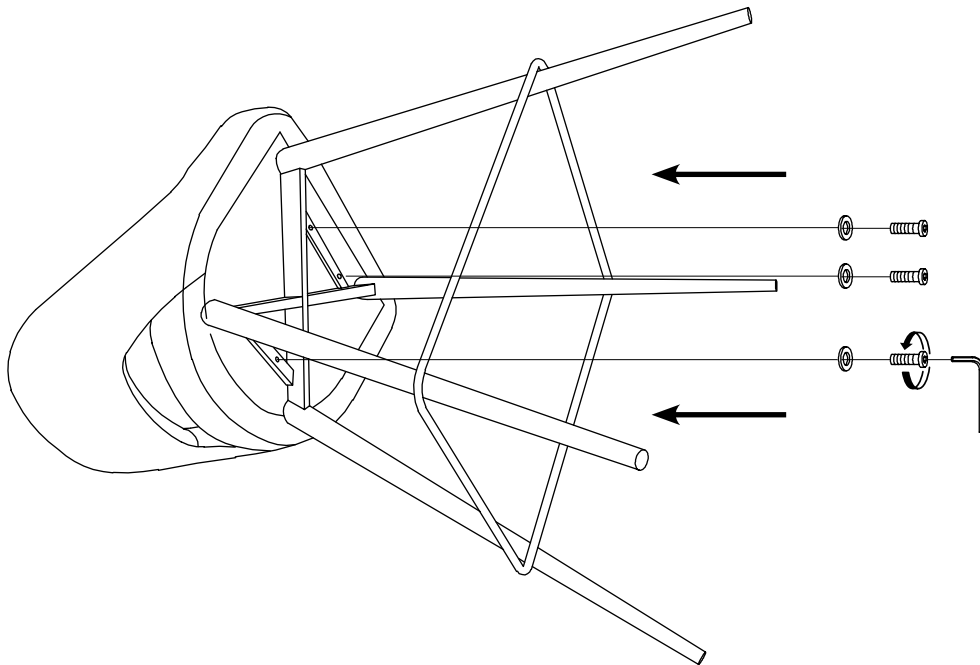

E I C H H O L T Z

112054 BAR STOOL AVORIO

ASSEMBLY INSTRUCTION

PARTS

1x

(A)

3x

(B)

3x

(C)

1

FINAL