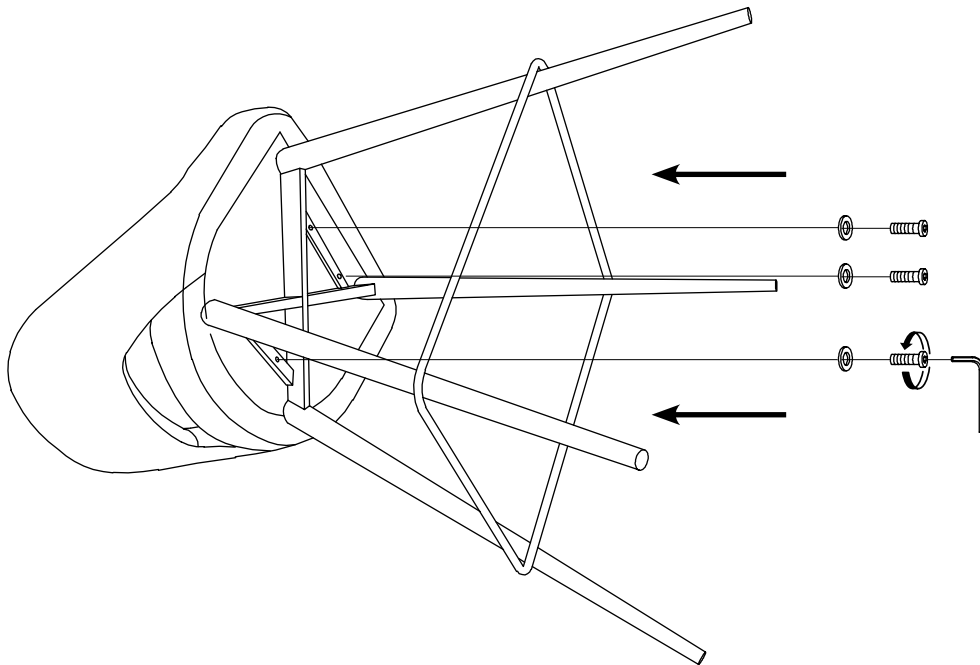

E I C H H O L T Z

112053 COUNTER STOOL AVORIO

ASSEMBLY INSTRUCTION

**PARTS**

1x

(A)

3x

(B)

3x

(C)

1

**FINAL**