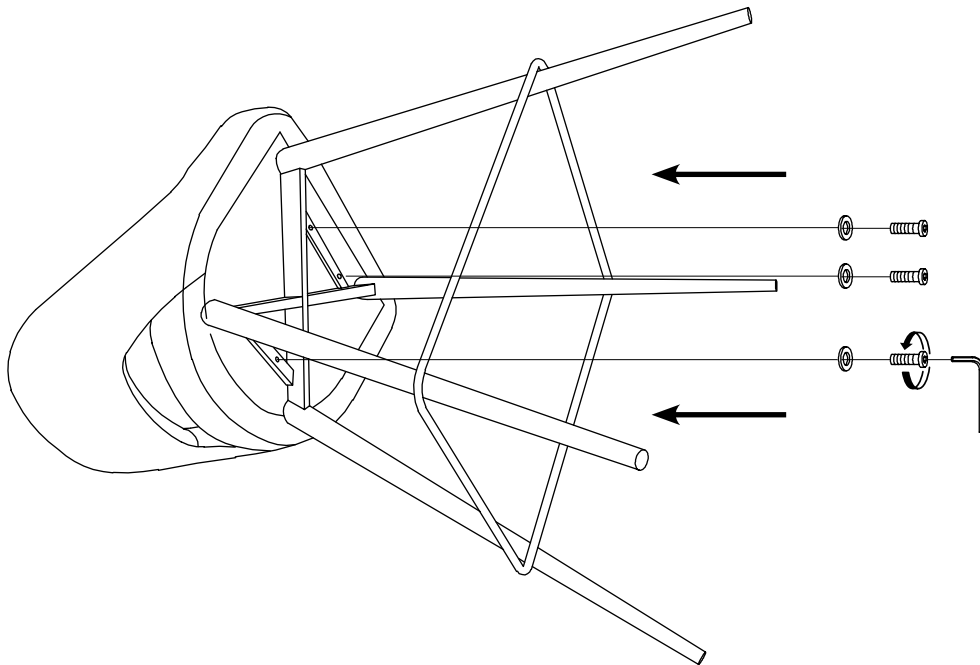

E I C H H O L T Z

112052 BAR STOOL AVORIO

ASSEMBLY INSTRUCTION

PARTS

1x

(A)

3x

(B)

3x

(C)

1

FINAL