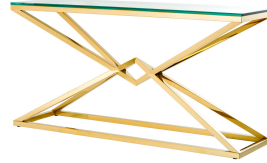

## SPECIFICATION SHEET

<b>Item no.</b>	109874
<b>Item description</b>	Console Table Connor 150 x 40 x H.74 cm gold fin
<b>Category</b>	Tables
<b>Type</b>	Console tables

### ITEM MEASUREMENTS

<b>Dimensions (cm)</b>	150 x 40 x H. 74 cm
<b>Dimensions (inch)</b>	59.06" x 15.75" x 29.13" H
<b>Glass thickness (mm)</b>	15
<b>Glass thickness (inch)</b>	0,591
<b>Net weight (kg)</b>	34