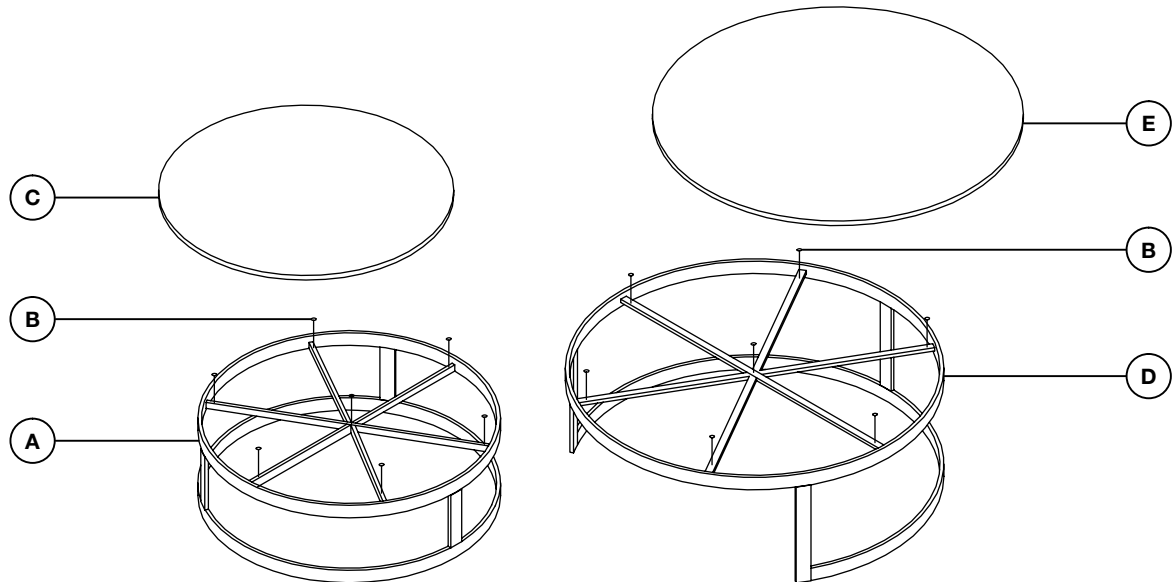

E I C H H O L T Z

108738 COFFEE TABLE FLETCHER SET OF 2

ASSEMBLY INSTRUCTION

**PARTS**

1x

(A)

14x

(B)

1x

(C)

1x

(D)

1x

(E)

**1**

**2**