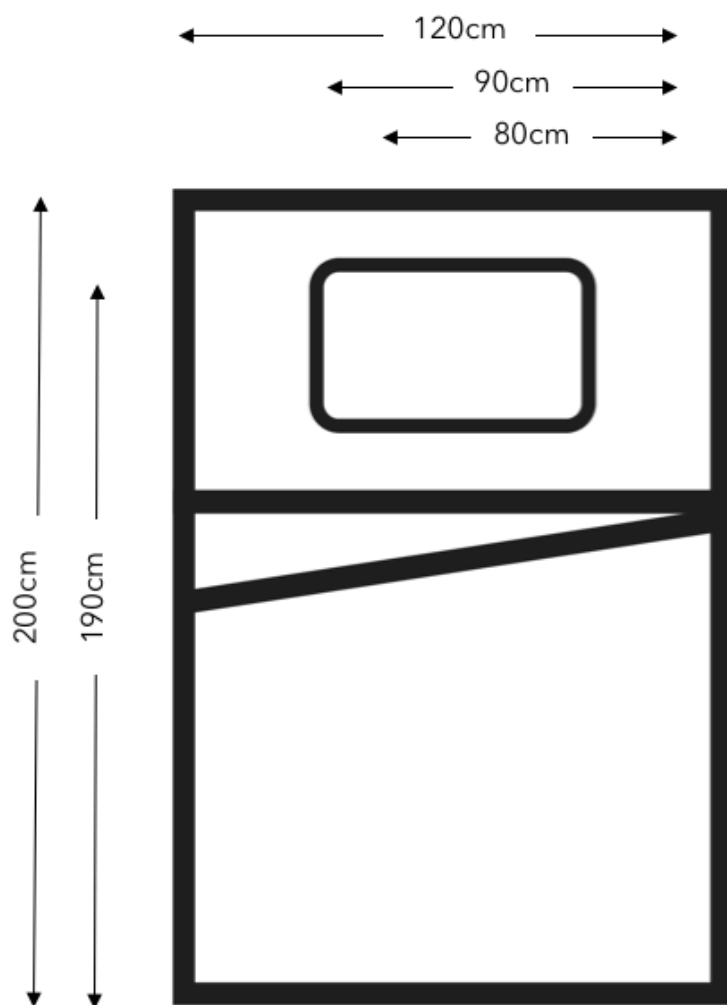

GUIDE DES TAILLES

LINGE DE LIT - LIT 1 PERSONNE

Matelas (cm)	Housse de couette (cm)	Drap plat (cm)	Drap housse (cm)	Taie d'oreiller (cm)
80 x 190/200	140 x 200	180 x 290	80 x 190 ou 80 x 200	
90 x 190/200	140 x 200 ou 200x200	180 x 290	90 x 190 ou 90 x 200	CARREE 65 x 65 RECTANGULAIRE 50 x 75
120 x 190/200	200 x 200	180 x 290 ou 240 x 295/300	120 x 190 ou 120 x 200	