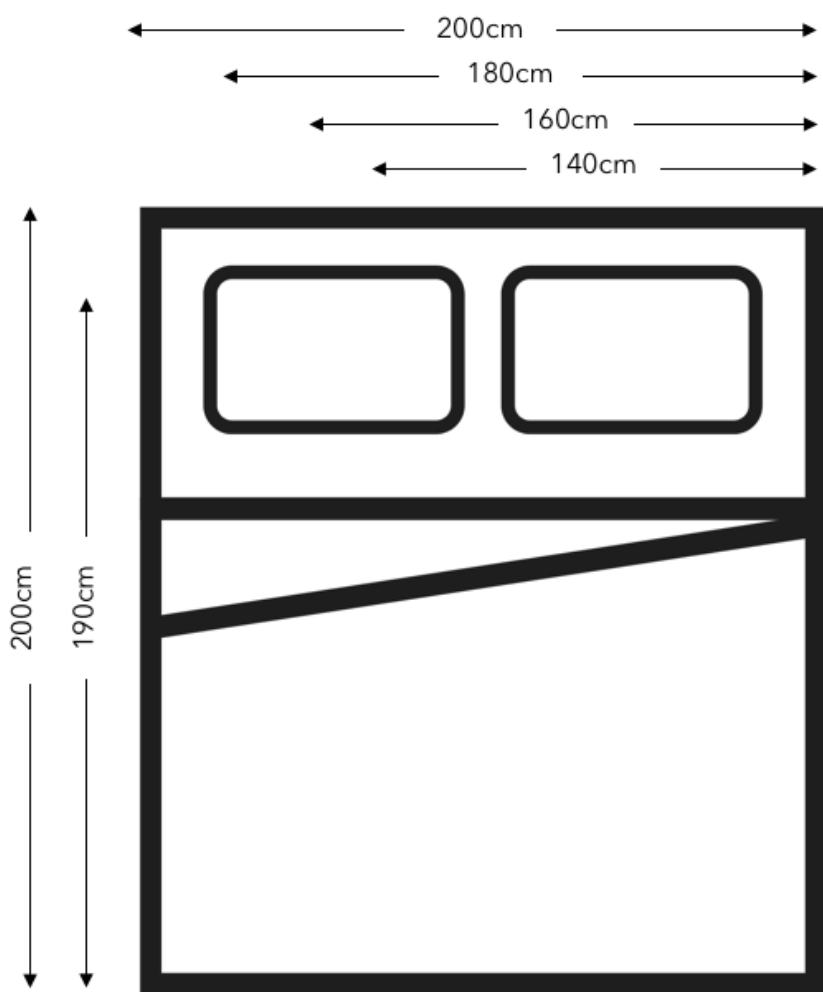

GUIDE DES TAILLES

LINGE DE LIT - LIT 2 PERSONNES

Matelas (cm)	Housse de couette (cm)	Drap plat (cm)	Drap housse (cm)	Taie d'oreiller (cm)
140 x 190	200 x 200 ou 240 x 200	240 x 295/300	140 x 190 ou 140 x 200	
160 x 200	240 x 220 ou 260 x 240	240 x 295/300 ou 270 x 295/300	160 x 200	CARREE 65 x 65
180 x 200	260 x 240 280 x 240	270 x 295/300	180 x 200	RECTANGULAIRE 50 x 75
200 x 200	260 x 240 280 x 240	270 x 295/300	200 x 200	