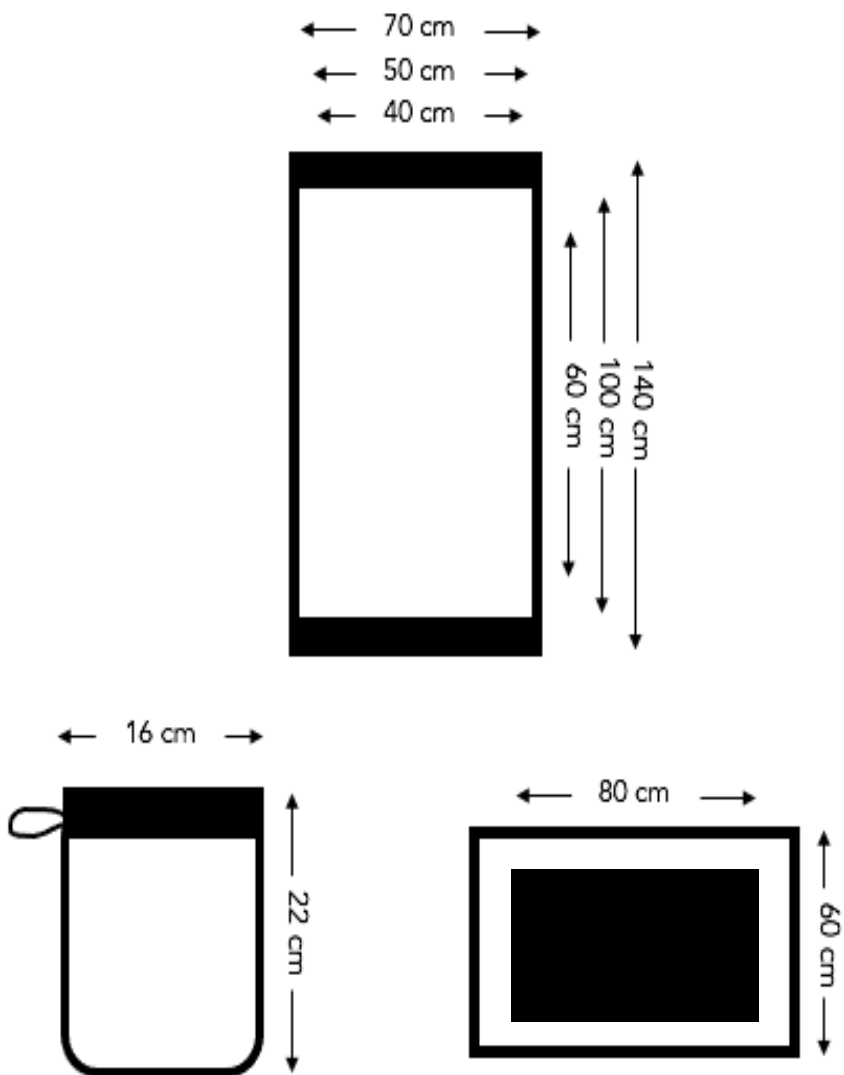

GUIDE DES TAILLES

LINGE DE BAIN

Linge de bain

Dimensions (cm)

Drap de Douche

70 x 140

Serviette

50 x 100

Serviette Invités

40 x 60

Gant

16 x 22

Tapis

60 x 80