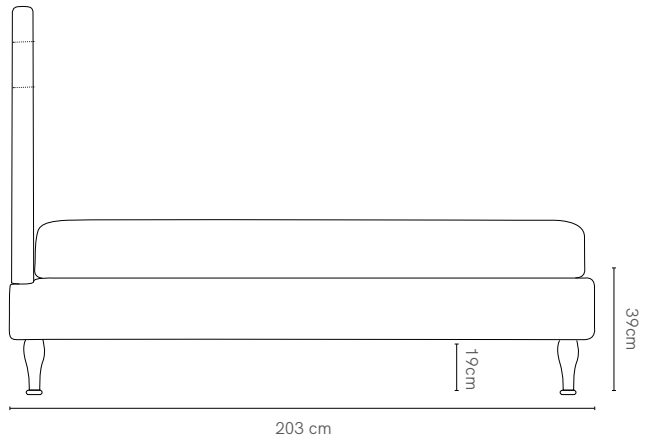

#### CHOOSE OPTIONAL TRUNDLE

SINGLE

135cm

KING SINGLE

135cm

DOUBLE

155cm

QUEEN

155cm