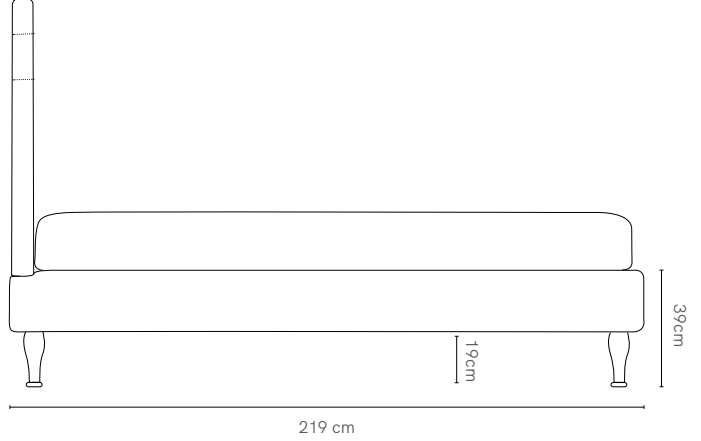

#### CHOOSE OPTIONAL TRUNDLE

SINGLE

135cm

KING SINGLE

135cm

DOUBLE

155cm

QUEEN

155cm