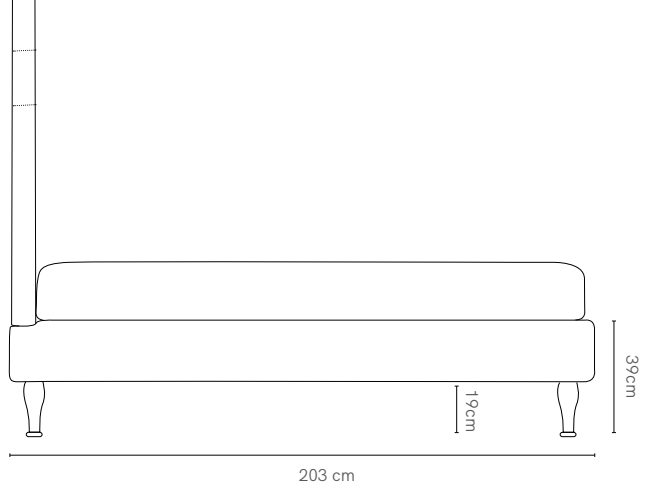

#### CHOOSE OPTIONAL TRUNDLE

SINGLE

135cm

KING SINGLE

135cm

DOUBLE

155cm

QUEEN

155cm