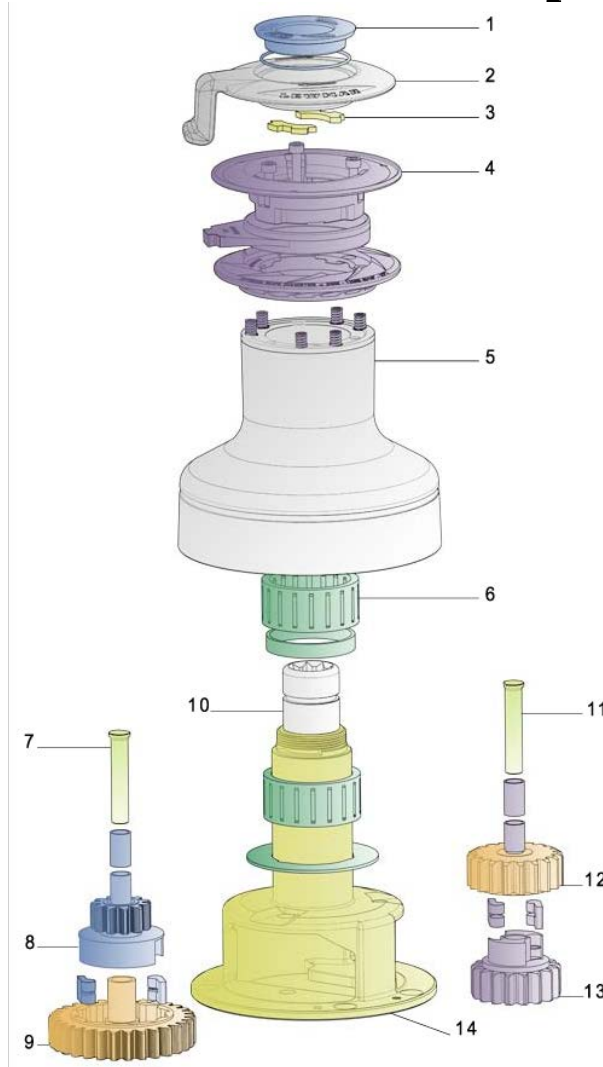

## EVO® Winch Size 50ST Spares

Item #	Description	Qty	Part Number
1	Top Cap & O Ring Kit	1	48500050
2	Feeder Arm	1	45500405
3	Collet Kit	1	48000446
4	Jaw kit	1	48500051
	Drum - Black Alloy Finish		45500410
5	Drum - Grey Alloy Finish	1	45500402
	Drum - Chrome Finish		45500403

6	Drum Bearing Kit	1	48000458
7	Gear Spindle	1	45000423
8	Pawl Gear 1 kit	1	48000470
9	Ratchet Gear	1	45000420
	Pawl & Pawl Spring		48000019
	(Part of either Spares Kits)	4	19700501
10	Main Spindle	1	45500404
11	Gear Spindle	1	45000424
12	Ratchet Gear	1	45000422
13	Pawl Gear 2 kit	1	48000468
14	Centre Stem	1	45500401
15	Stripper Ring (Pair)	1	45500408P