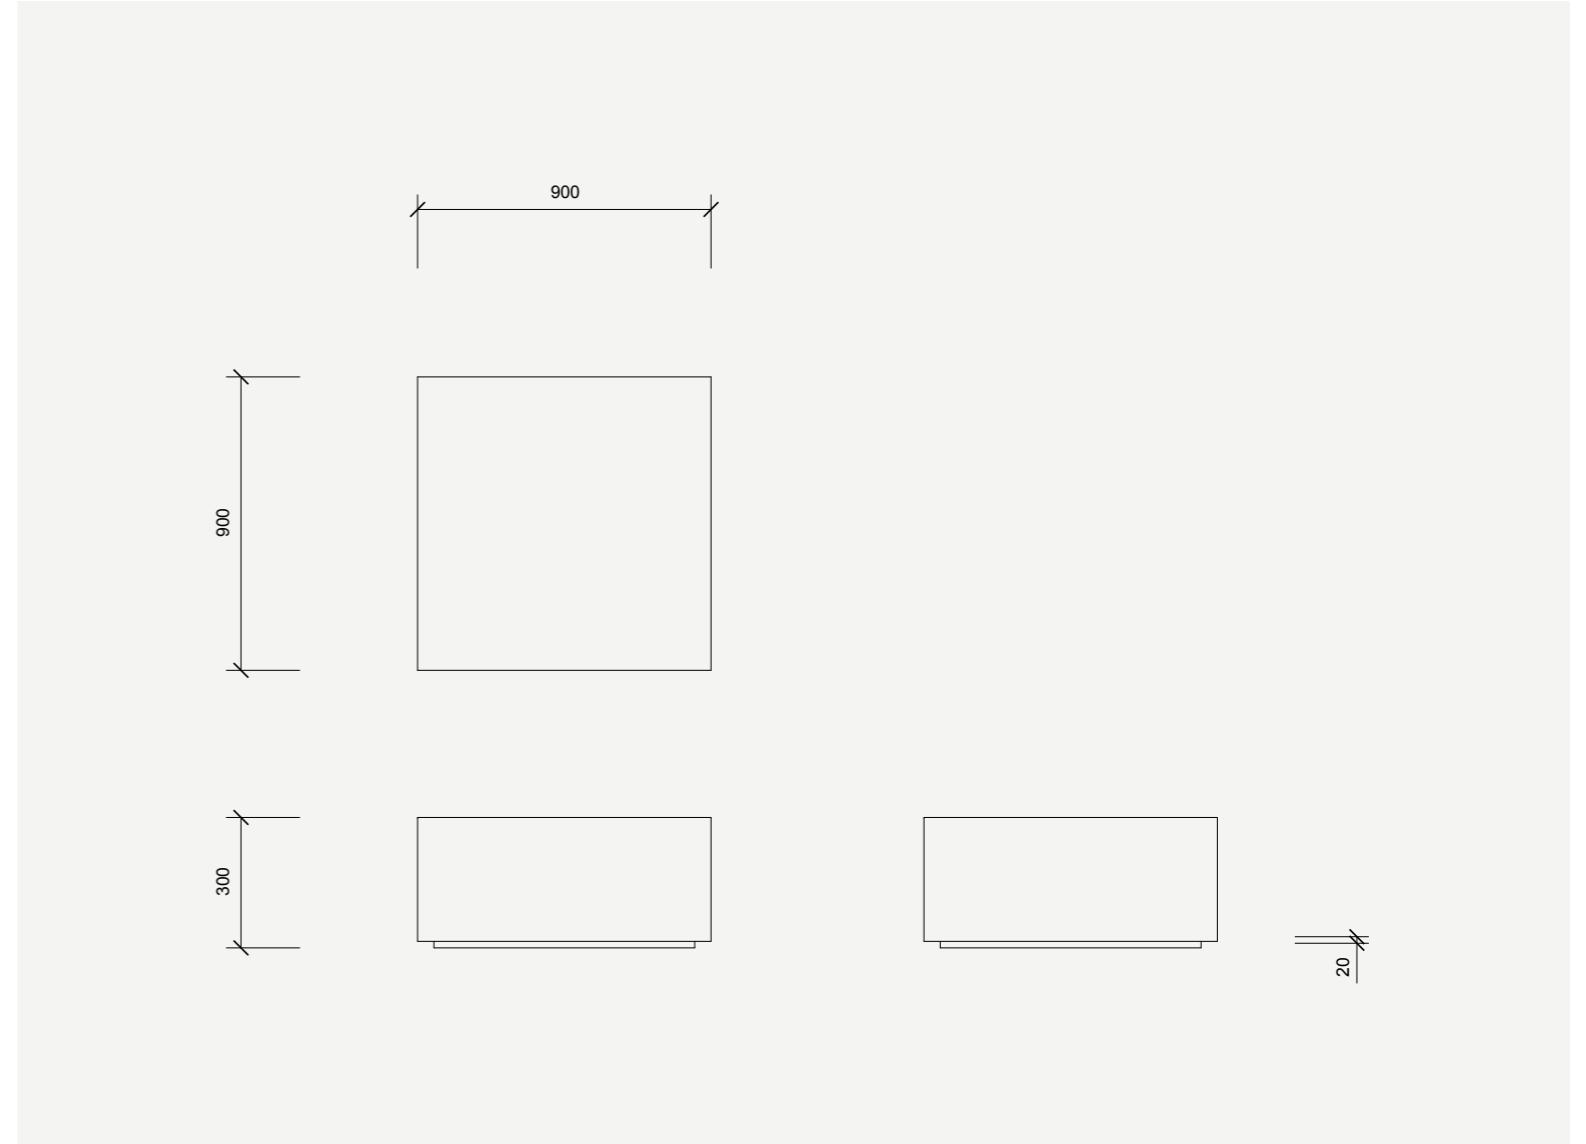

+45 3312 5555

info@rueverte.dk

+45 3312 5555

info@rueverte.dk

Measures
1200 × 500 x H300 mm
900 × 900 x H300 mm

Price
DKK 14.500,- incl. VAT / 11.600,- ex. VAT
DKK 14.900,- incl. VAT / 11.920,- ex. VAT

Material
Iron

Material

Top: Buffalo leather
Frame: Iron

+45 3312 5555

info@rueverte.dk

+45 3312 5555

info@rueverte.dk

Measures
 1200 × 400 x H700 mm
 1600 × 400 x H700 mm
 1800 × 400 x H700 mm

Price
 DKK 13.500,- incl. VAT / 10.800,- ex. VAT
 DKK 20.900,- incl. VAT / 16.720,- ex. VAT
 DKK 22.000,- incl. VAT / 17.600,- ex. VAT

Material
 Top: Buffalo leather
 Frame: Iron

+45 3312 5555

info@rueverte.dk

Measures

2200 × 1000 x H740 mm
2600 × 1000 x H740 mm
3000 × 1000 x H740 mm

Price

DKK 55.000,- incl. VAT / 44.000,- ex. VAT
DKK 58.000,- incl. VAT / 46.400,- ex. VAT
DKK 65.000,- incl. VAT / 52.000,- ex. VAT

Material

Iron

+45 3312 5555

info@rueverte.dk

Measures

- Ø1200 x H740 mm
- Ø1400 x H740 mm
- Ø1600 x H740 mm
- Ø1800 x H740 mm

Material Iron

Price