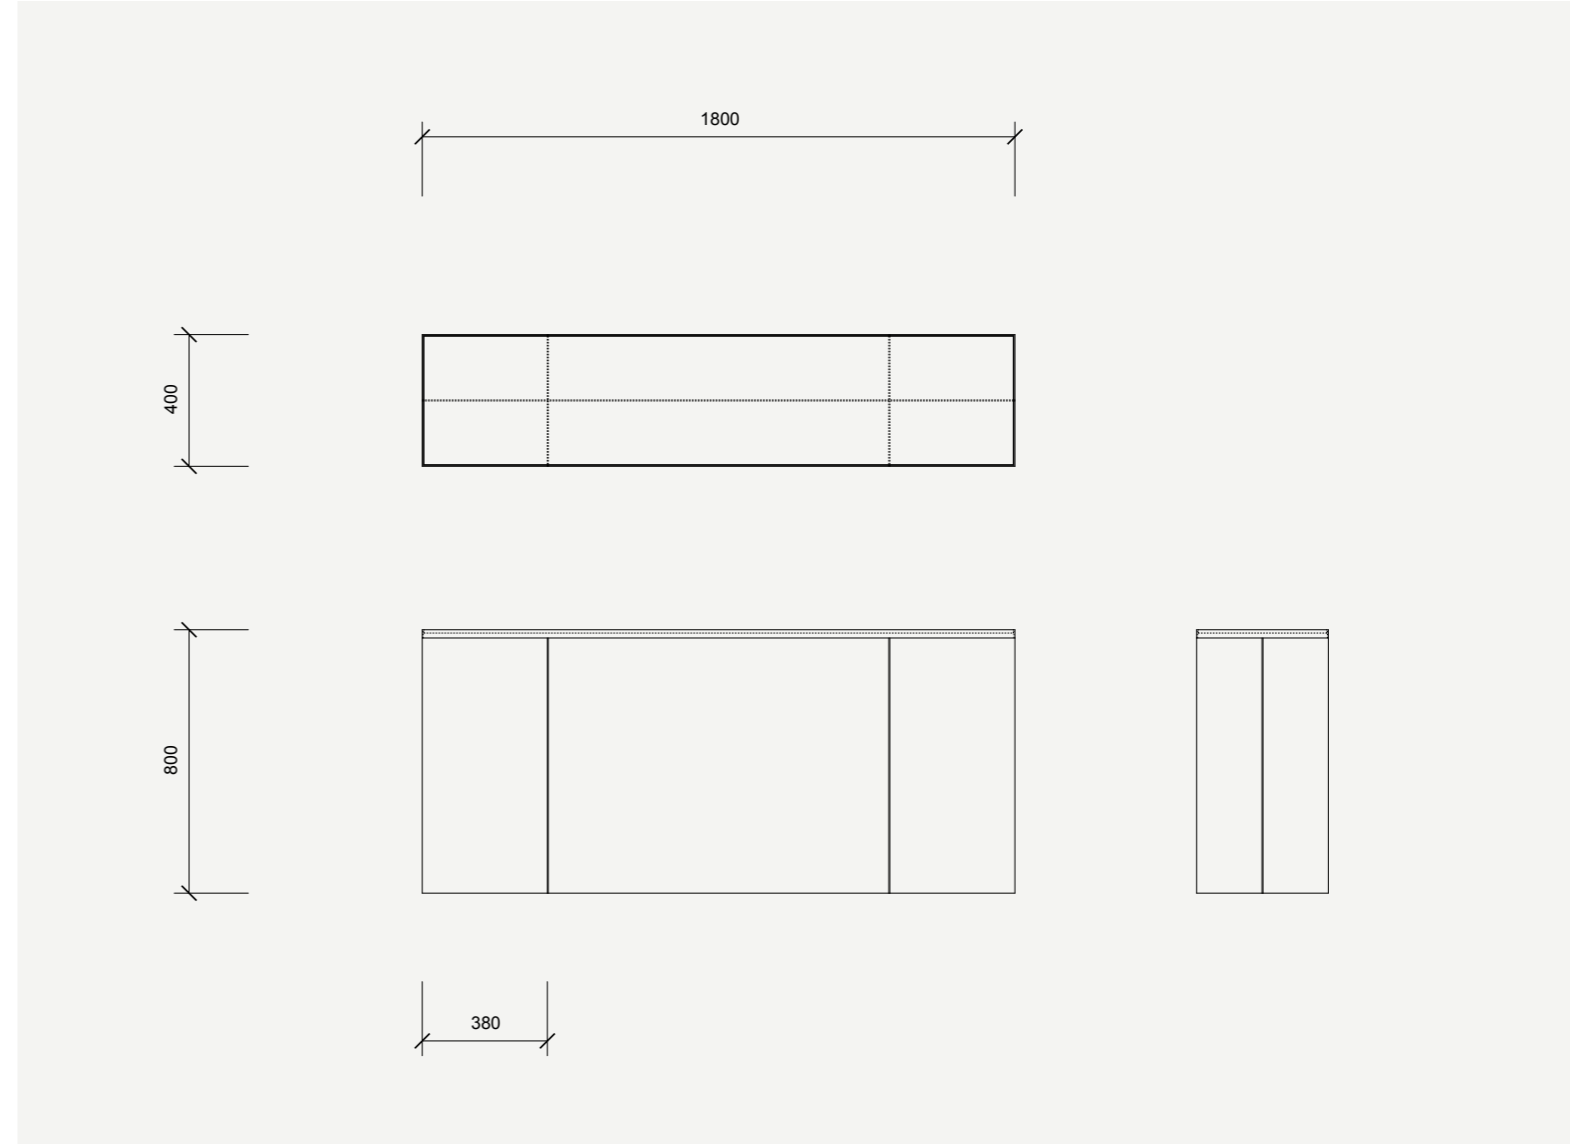

Material

Top: Buffalo leather
Frame: Iron

+45 3312 5555

info@rueverte.dk

+45 3312 5555

info@rueverte.dk

Measures
 1200 × 400 x H700 mm
 1600 × 400 x H700 mm
 1800 × 400 x H700 mm

Price
 DKK 13.500,- incl. VAT / 10.800,- ex. VAT
 DKK 20.900,- incl. VAT / 16.720,- ex. VAT
 DKK 22.000,- incl. VAT / 17.600,- ex. VAT

Material
 Top: Buffalo leather
 Frame: Iron

+45 3312 5555

info@rueverte.dk

Measures

2200 × 1000 x H740 mm
2600 × 1000 x H740 mm
3000 × 1000 x H740 mm

Price

DKK 55.000,- incl. VAT / 44.000,- ex. VAT
DKK 58.000,- incl. VAT / 46.400,- ex. VAT
DKK 65.000,- incl. VAT / 52.000,- ex. VAT

Material

Iron

+45 3312 5555

info@rueverte.dk

Measures

- Ø1200 x H740 mm
- Ø1400 x H740 mm
- Ø1600 x H740 mm
- Ø1800 x H740 mm

Material Iron

Price

Measures

1200 x H1200 mm
800 x H2200 mm
1600 x H2200 mm

Price

DKK 15.500,- incl. VAT / 12.400,- ex. VAT
DKK 17.900,- incl. VAT / 14.320,- ex. VAT
DKK 24.900,- incl. VAT / 19.920,- ex. VAT

Material

Frame: Patinated aluminum
Mirror: Smoke grey or clear