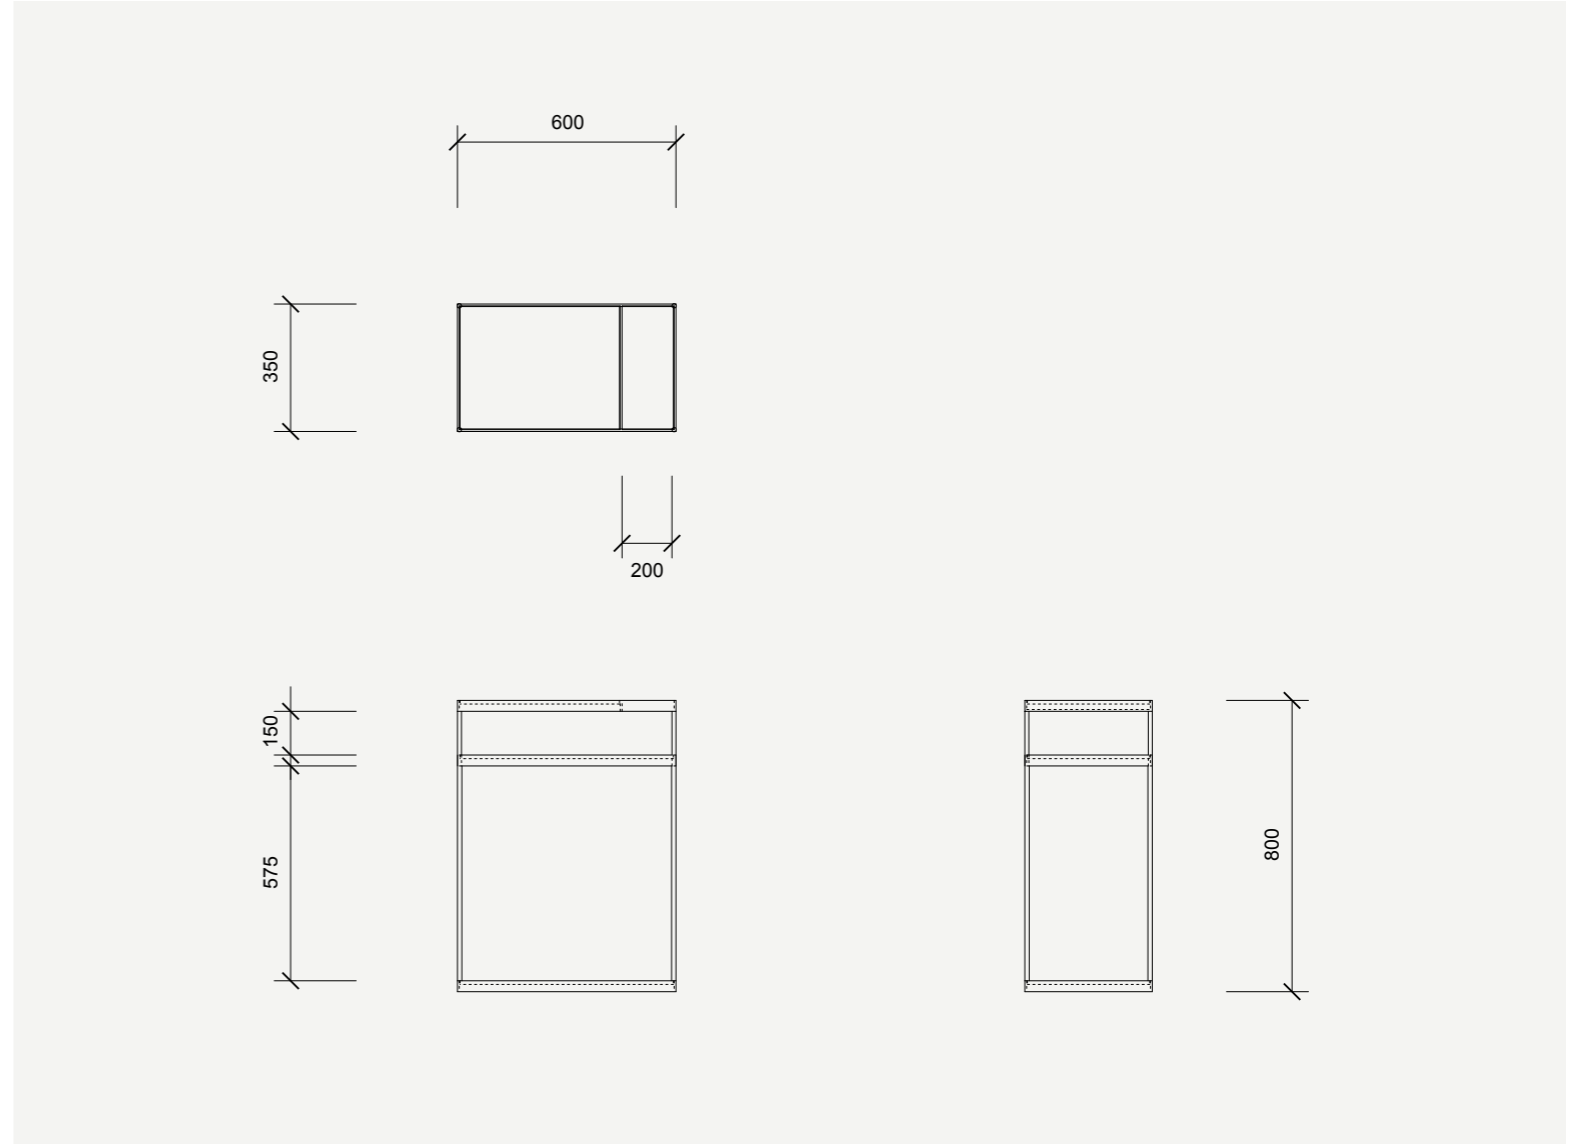

Material
Top: Buffalo leather
Frame: Iron

+45 3312 5555

info@rueverte.dk

+45 3312 5555

info@rueverte.dk

Measures
 1200 × 600 x H740 mm
 1600 × 600 x H740 mm
 1800 × 600 x H740 mm

Price
 DKK 14.500,- incl. VAT / 11.600,- ex. VAT
 DKK 16.900,- incl. VAT / 13.520,- ex. VAT
 DKK 20.900,- incl. VAT / 16.720,- ex. VAT

Material
 Top: Buffalo leather
 Frame: Iron

+45 3312 5555

info@rueverte.dk

Measures

600 × 350 x H800 mm

Price

DKK 13.000,- incl. VAT / 10.400,- ex. VAT

Material

Material

Top: Buffalo leather
Frame: Iron

+45 3312 5555

info@rueverte.dk

+45 3312 5555

info@rueverte.dk

Measures
 1200 × 400 x H700 mm
 1600 × 400 x H700 mm
 1800 × 400 x H700 mm

Price
 DKK 13.500,- incl. VAT / 10.800,- ex. VAT
 DKK 20.900,- incl. VAT / 16.720,- ex. VAT
 DKK 22.000,- incl. VAT / 17.600,- ex. VAT

Material

Iron

+45 3312 5555

info@rueverte.dk

Measures

- Ø1200 x H740 mm
- Ø1400 x H740 mm
- Ø1600 x H740 mm
- Ø1800 x H740 mm

Material Iron

Price