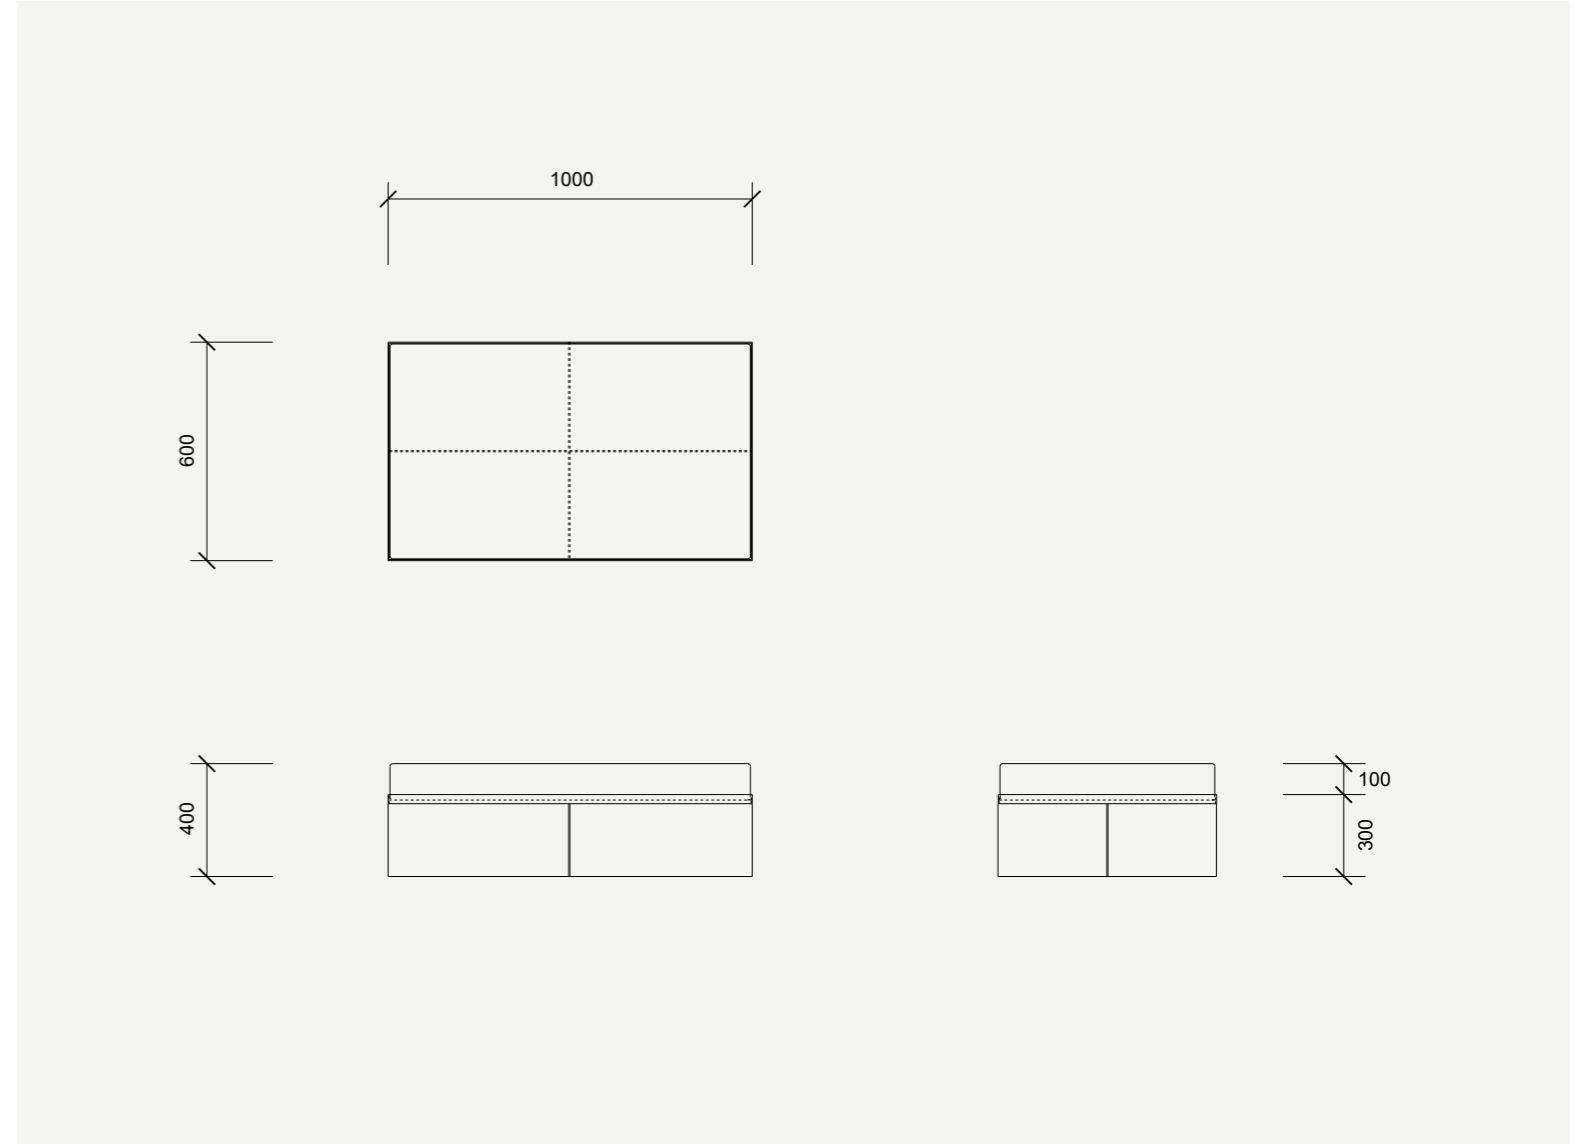

Measures 1000 × 600 x H400 mm

Price DKK 29.900,- incl. VAT / 23.920,- ex. VAT

Material Top: Nubuck leather
Frame: Iron

+45 3312 5555

info@rueverte.dk