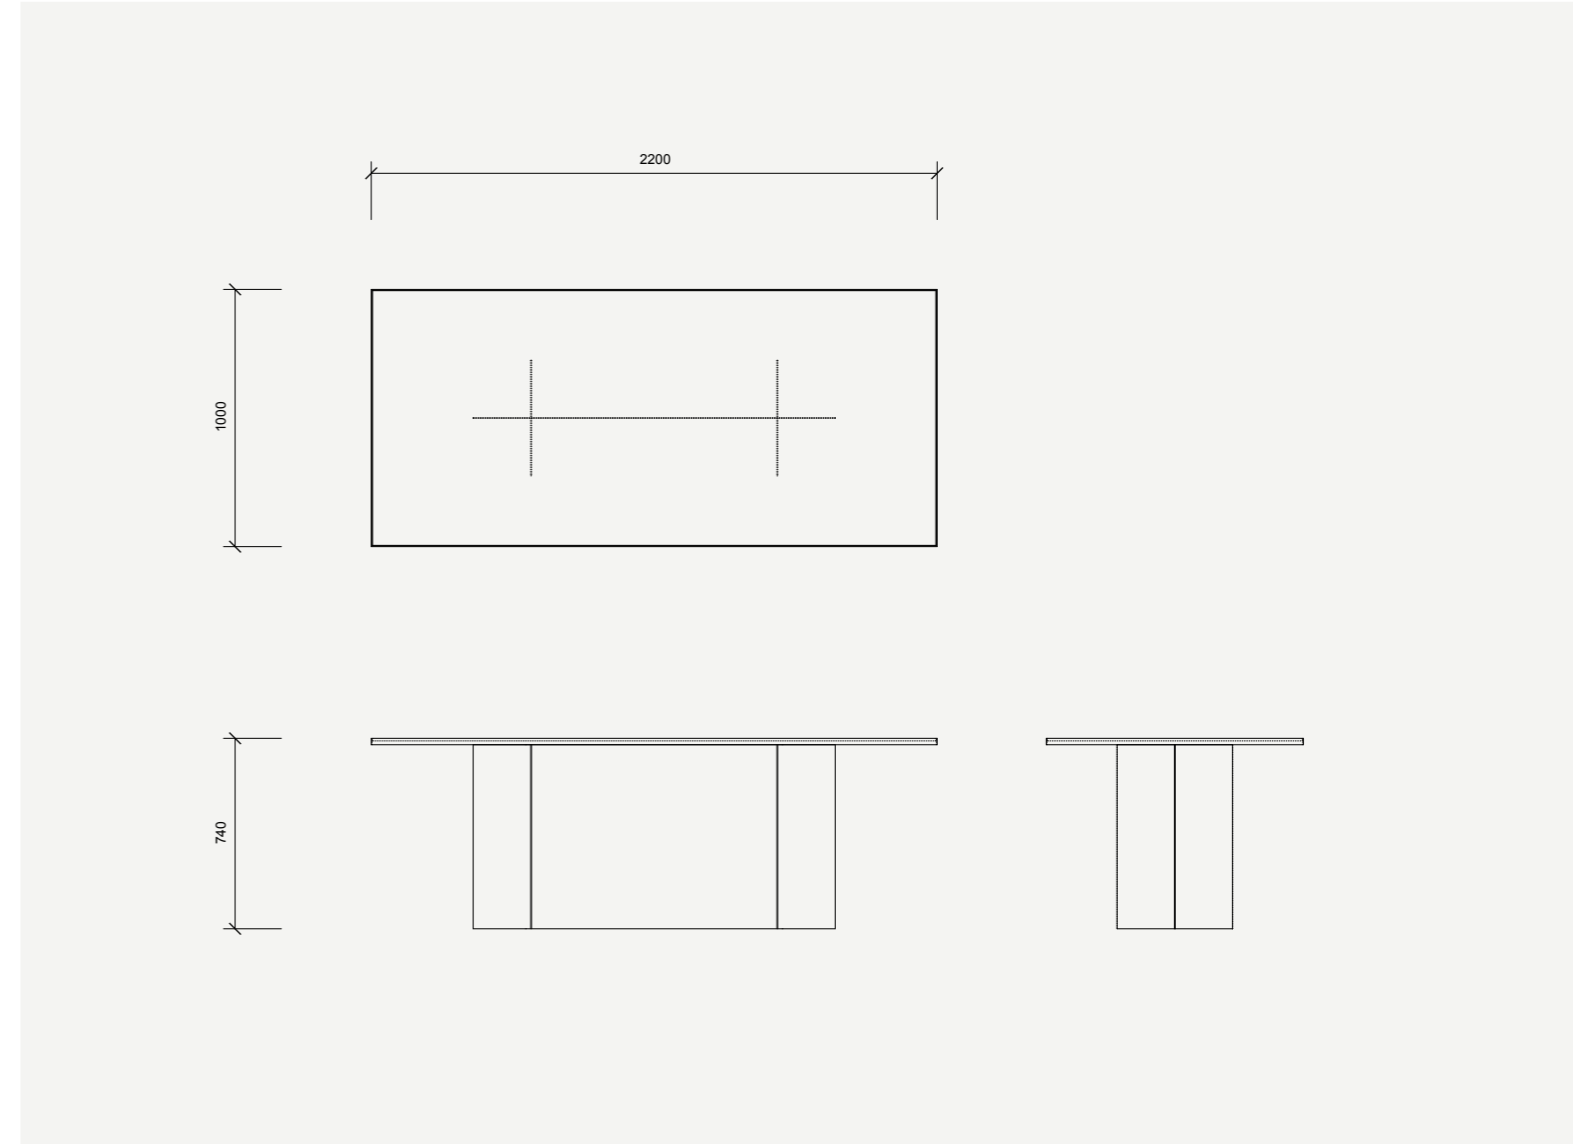

Material

Top: Buffalo leather
Frame: Iron

+45 3312 5555

info@rueverte.dk

+45 3312 5555

info@rueverte.dk

Measures
 1200 × 400 x H700 mm
 1600 × 400 x H700 mm
 1800 × 400 x H700 mm

Price
 DKK 13.500,- incl. VAT / 10.800,- ex. VAT
 DKK 20.900,- incl. VAT / 16.720,- ex. VAT
 DKK 22.000,- incl. VAT / 17.600,- ex. VAT

Material
 Top: Buffalo leather
 Frame: Iron

+45 3312 5555

info@rueverte.dk

Measures

2200 × 1000 x H740 mm
2600 × 1000 x H740 mm
3000 × 1000 x H740 mm

Price

DKK 55.000,- incl. VAT / 44.000,- ex. VAT
DKK 58.000,- incl. VAT / 46.400,- ex. VAT
DKK 65.000,- incl. VAT / 52.000,- ex. VAT

Material

Iron

+45 3312 5555

info@rueverte.dk

Measures

- Ø1200 x H740 mm
- Ø1400 x H740 mm
- Ø1600 x H740 mm
- Ø1800 x H740 mm

Material Iron

Price

Measures

1200 x H1200 mm
800 x H2200 mm
1600 x H2200 mm

Price

DKK 15.500,- incl. VAT / 12.400,- ex. VAT
DKK 17.900,- incl. VAT / 14.320,- ex. VAT
DKK 24.900,- incl. VAT / 19.920,- ex. VAT

Material

Frame: Patinated aluminum
Mirror: Smoke grey or clear