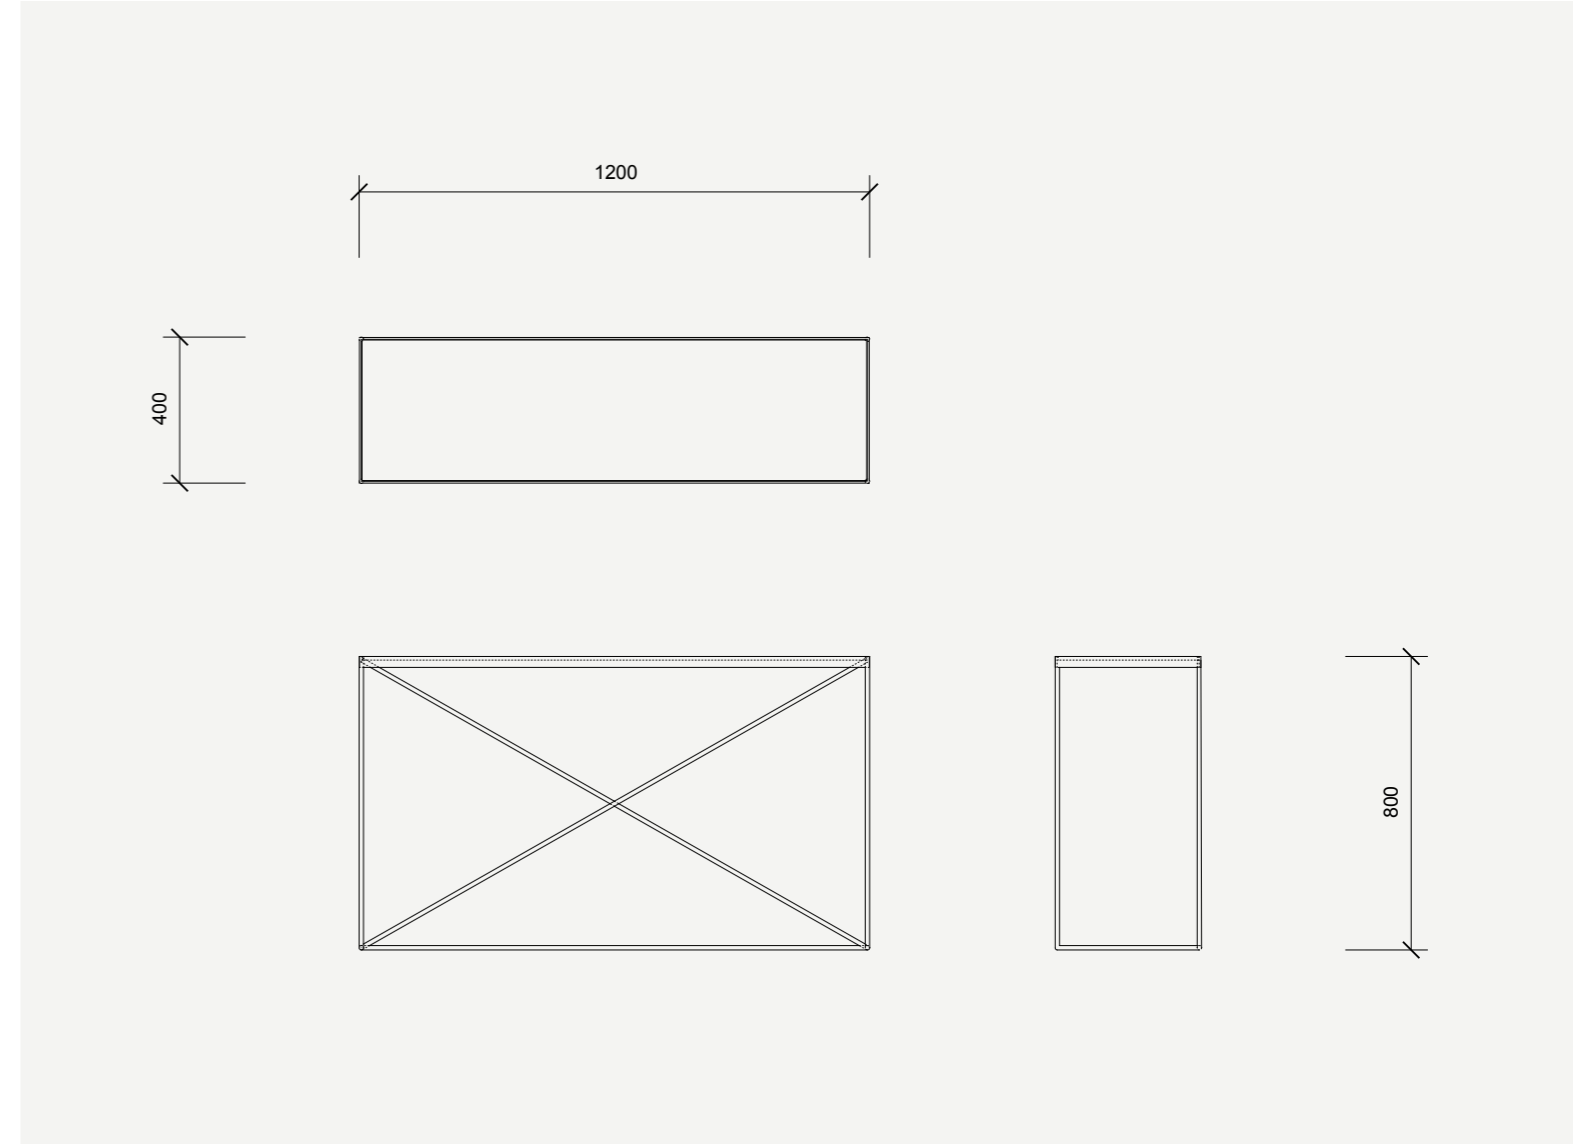

RUE VERTE

2024

RUE VERTE DESIGN

Handcrafted furniture manufactured in Denmark
All designs can be made to measure

+45 3312 5555
info@rueverte.dk

+45 3312 5555

info@rueverte.dk

Measures
 1200 × 400 x H800 mm
 1400 × 400 x H800 mm
 1800 × 400 x H800 mm

Material
 Top: Buffalo leather
 Frame: Iron

Price
 DKK 13.500,- incl. VAT / 10.800,- ex. VAT
 DKK 18.900,- incl. VAT / 15.120,- ex. VAT
 DKK 20.900,- incl. VAT / 16.720,- ex. VAT

Measures
1200 × 400 x H800 mm
1600 × 400 x H800 mm
1800 × 700 x H800 mm

Material

Top: Buffalo leather
Frame: Iron

+45 3312 5555

info@rueverte.dk

+45 3312 5555

info@rueverte.dk

Measures
1000 × 1000 x H300 mm
1500 × 500 x H300 mm

Price
DKK 11.900,- incl. VAT / 9.520,- ex. VAT
DKK 11.900,- incl. VAT / 9.520,- ex. VAT

Material
Top: Buffalo leather
Frame: Iron

+45 3312 5555

info@rueverte.dk

+45 3312 5555

info@rueverte.dk

Measures
 1200 × 600 x H740 mm
 1600 × 600 x H740 mm
 1800 × 600 x H740 mm

Price
 DKK 14.500,- incl. VAT / 11.600,- ex. VAT
 DKK 16.900,- incl. VAT / 13.520,- ex. VAT
 DKK 20.900,- incl. VAT / 16.720,- ex. VAT