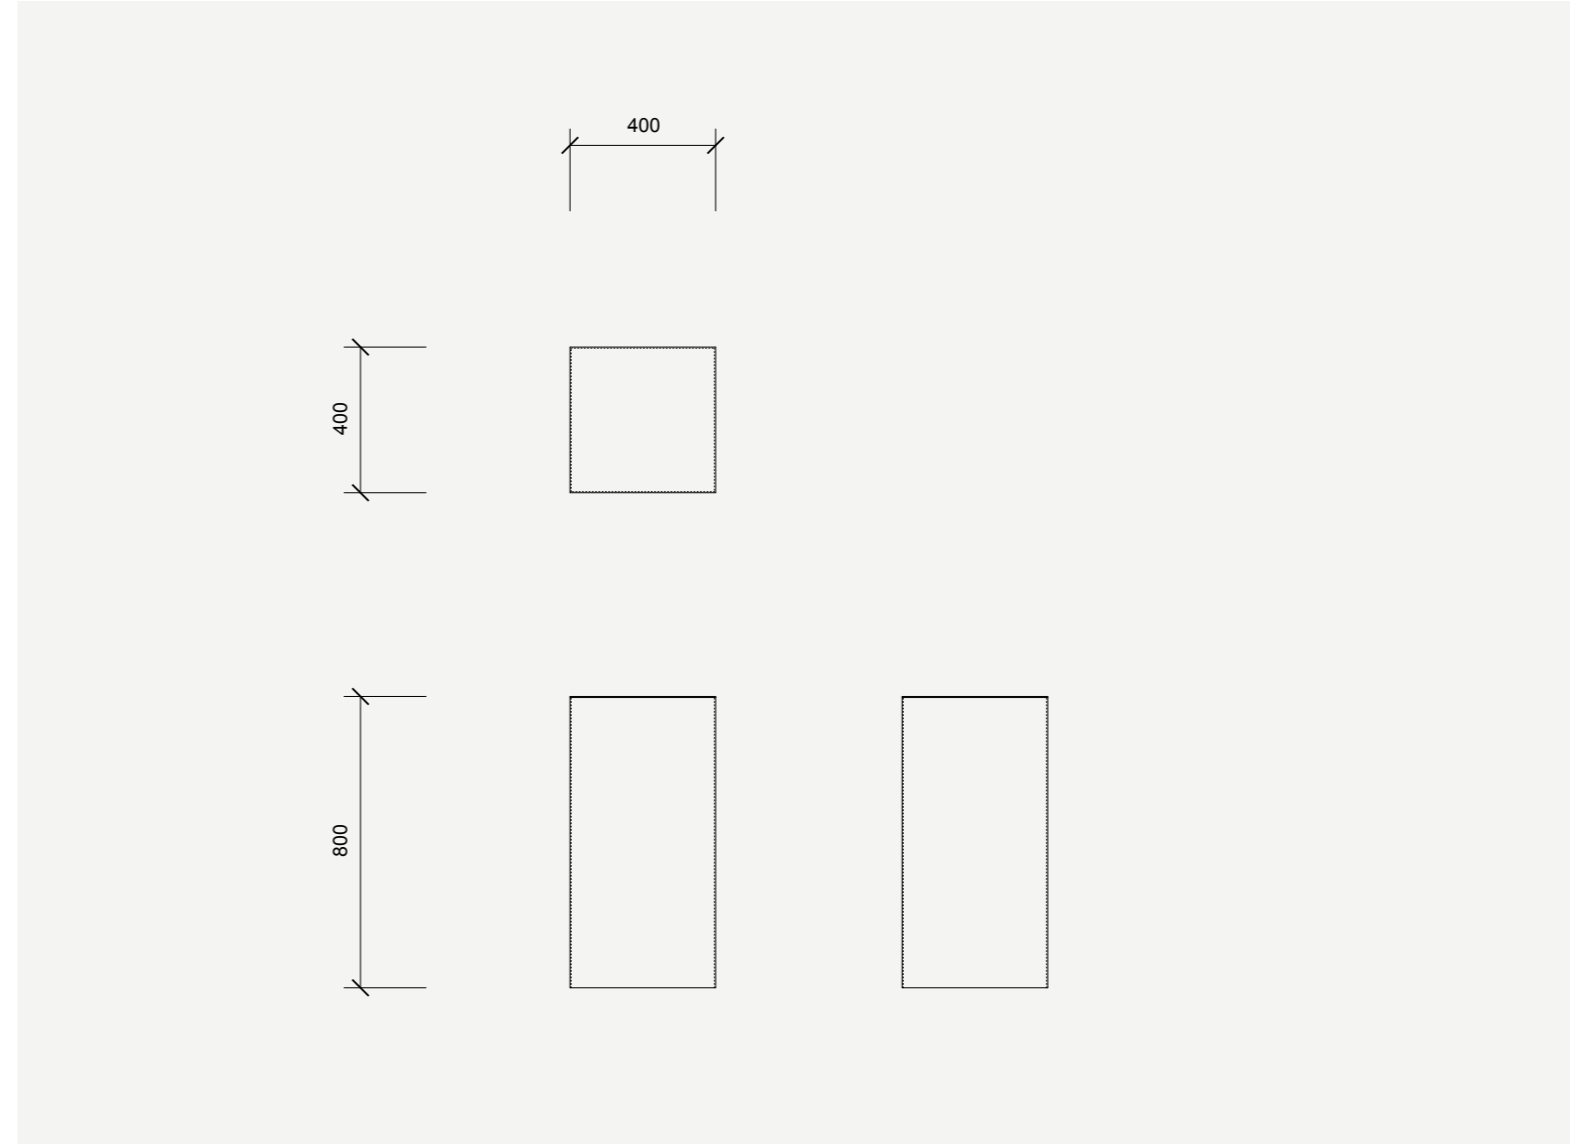

+45 3312 5555

info@rueverte.dk

+45 3312 5555

info@rueverte.dk

Measures

400 × 400 x H600 mm
400 × 400 x H800 mm
400 × 400 x H1000 mm

Price

DKK 8.900,- incl. VAT / 7.120,- ex. VAT
DKK 9.500,- incl. VAT / 7.600,- ex. VAT
DKK 9.900,- incl. VAT / 7.920,- ex. VAT

Material

Iron

+45 3312 5555

info@rueverte.dk

+45 3312 5555

info@rueverte.dk

Measures
 400 × 400 x H600 mm
 400 × 400 x H800 mm
 400 × 400 x H1000 mm

Price
 DKK 9.900,- incl. VAT / 7.920,- ex. VAT
 DKK 11.900,- incl. VAT / 9.520,- ex. VAT
 DKK 13.900,- incl. VAT / 11.120,- ex. VAT

Material

Top: Buffalo leather
Frame: Iron

+45 3312 5555

info@rueverte.dk

+45 3312 5555

info@rueverte.dk

Measures
 1200 × 400 x H700 mm
 1600 × 400 x H700 mm
 1800 × 400 x H700 mm

Price
 DKK 13.500,- incl. VAT / 10.800,- ex. VAT
 DKK 20.900,- incl. VAT / 16.720,- ex. VAT
 DKK 22.000,- incl. VAT / 17.600,- ex. VAT

Material

Iron

+45 3312 5555

info@rueverte.dk

Measures

- Ø1200 x H740 mm
- Ø1400 x H740 mm
- Ø1600 x H740 mm
- Ø1800 x H740 mm

Material Iron

Price