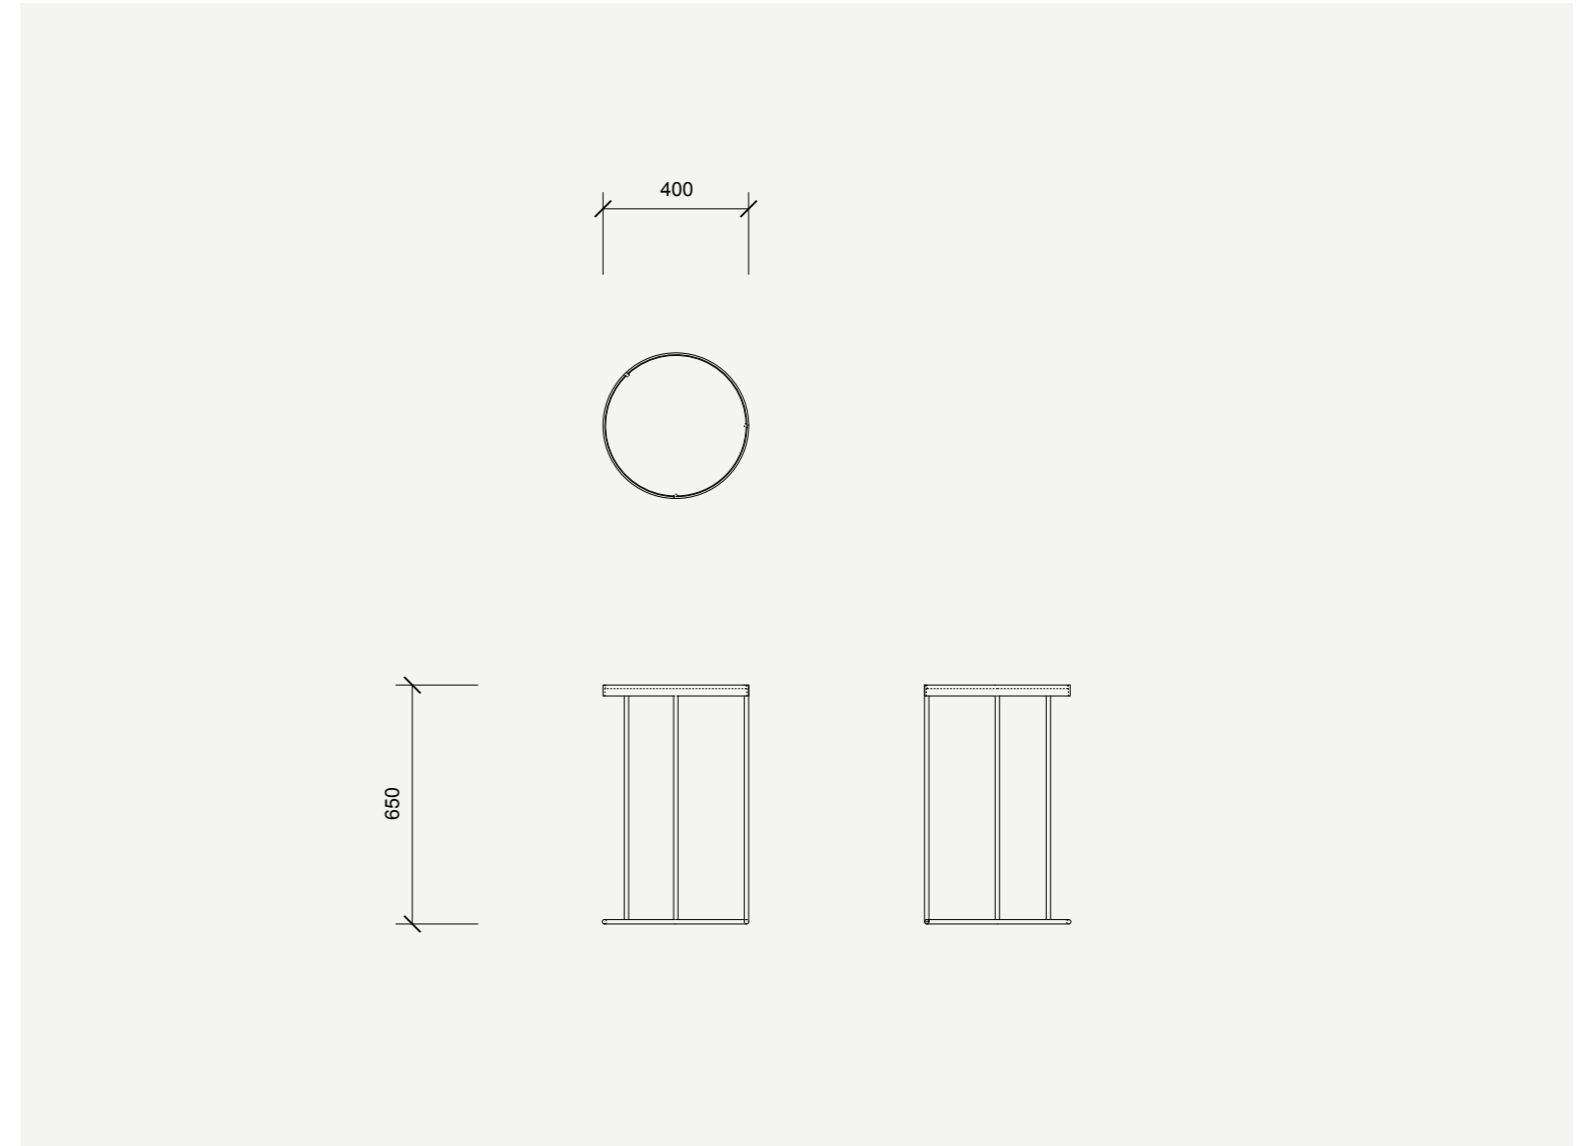

Measures

Ø400 x H650 mm
Ø500 x H400 mm
Ø750 x H350 mm

Price

DKK 7.500,- incl. VAT / 6.000,- ex. VAT
DKK 8.500,- incl. VAT / 6.800,- ex. VAT
DKK 13.500,- incl. VAT / 10.800,- ex. VAT

Material

Top: Buffalo leather
Frame: Iron

+45 3312 5555

info@rueverte.dk