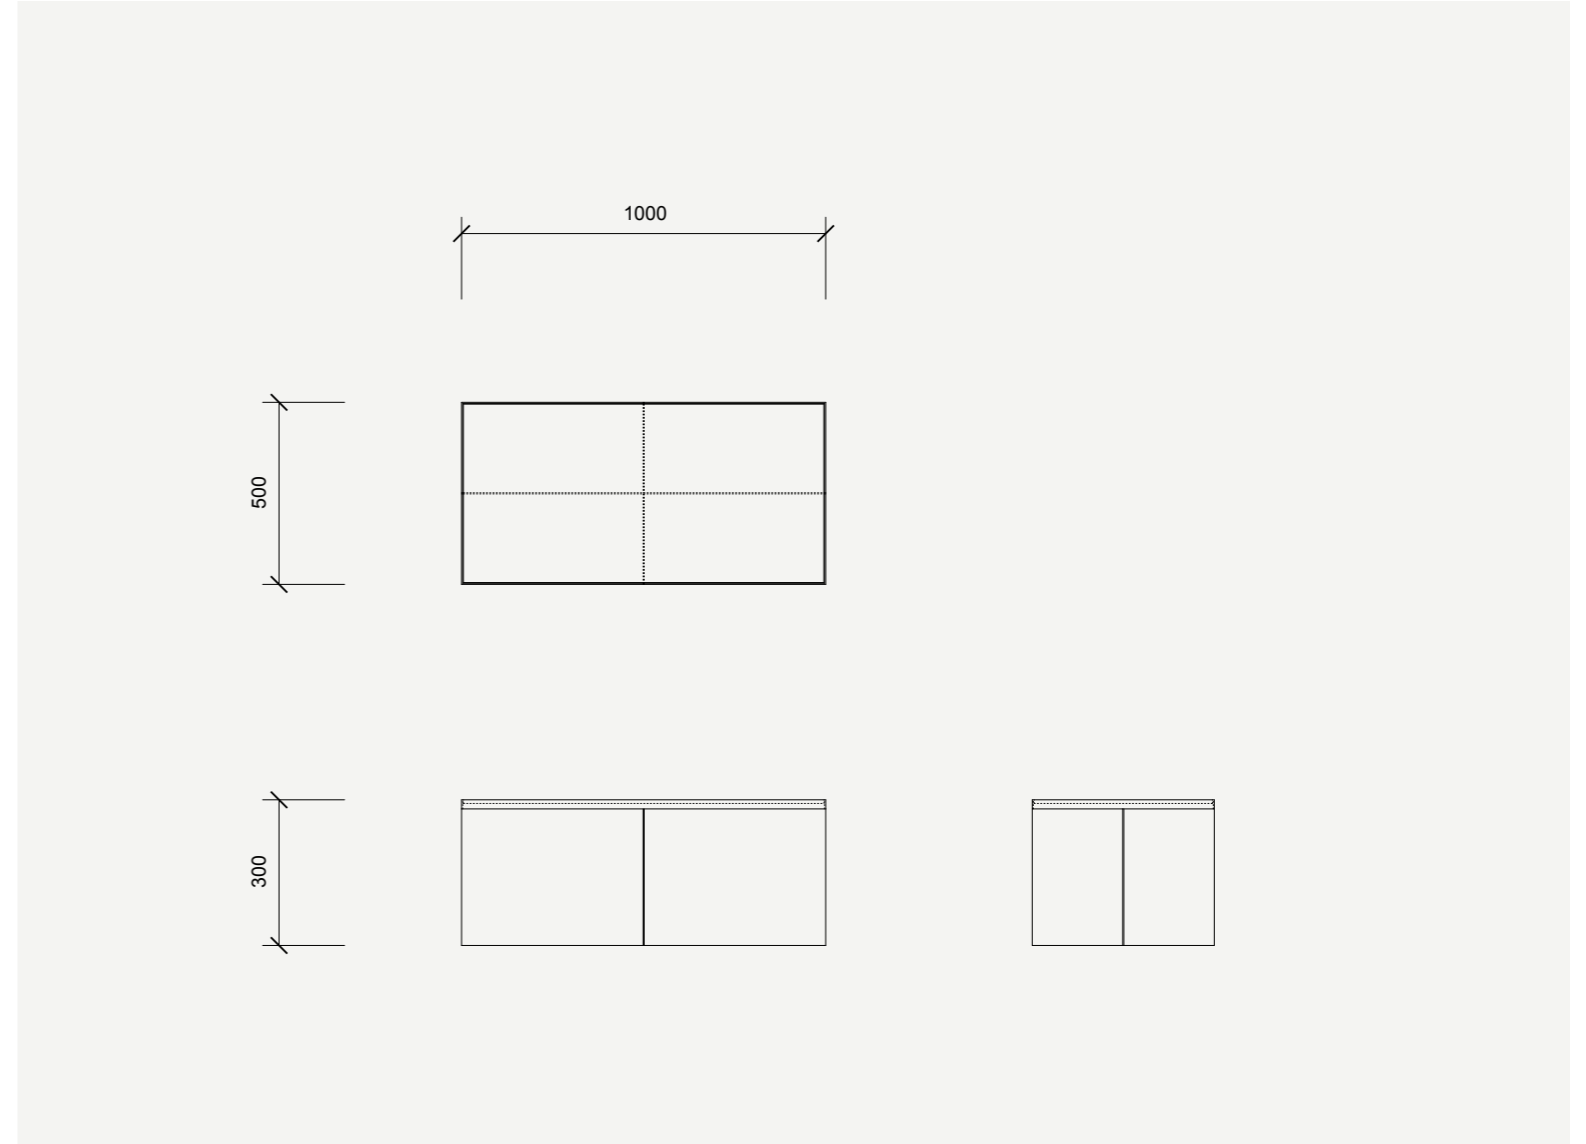

Measures

600 × 400 x H600 mm
1000 × 500 x H300 mm
1200 × 1200 x H300 mm

Price

DKK 12.500,- incl. VAT / 10.000,- ex. VAT
DKK 15.000,- incl. VAT / 12.000,- ex. VAT
DKK 24.900,- incl. VAT / 19.920,- ex. VAT

Material

Top: Buffalo leather
Frame: Iron

+45 3312 5555

info@rueverte.dk