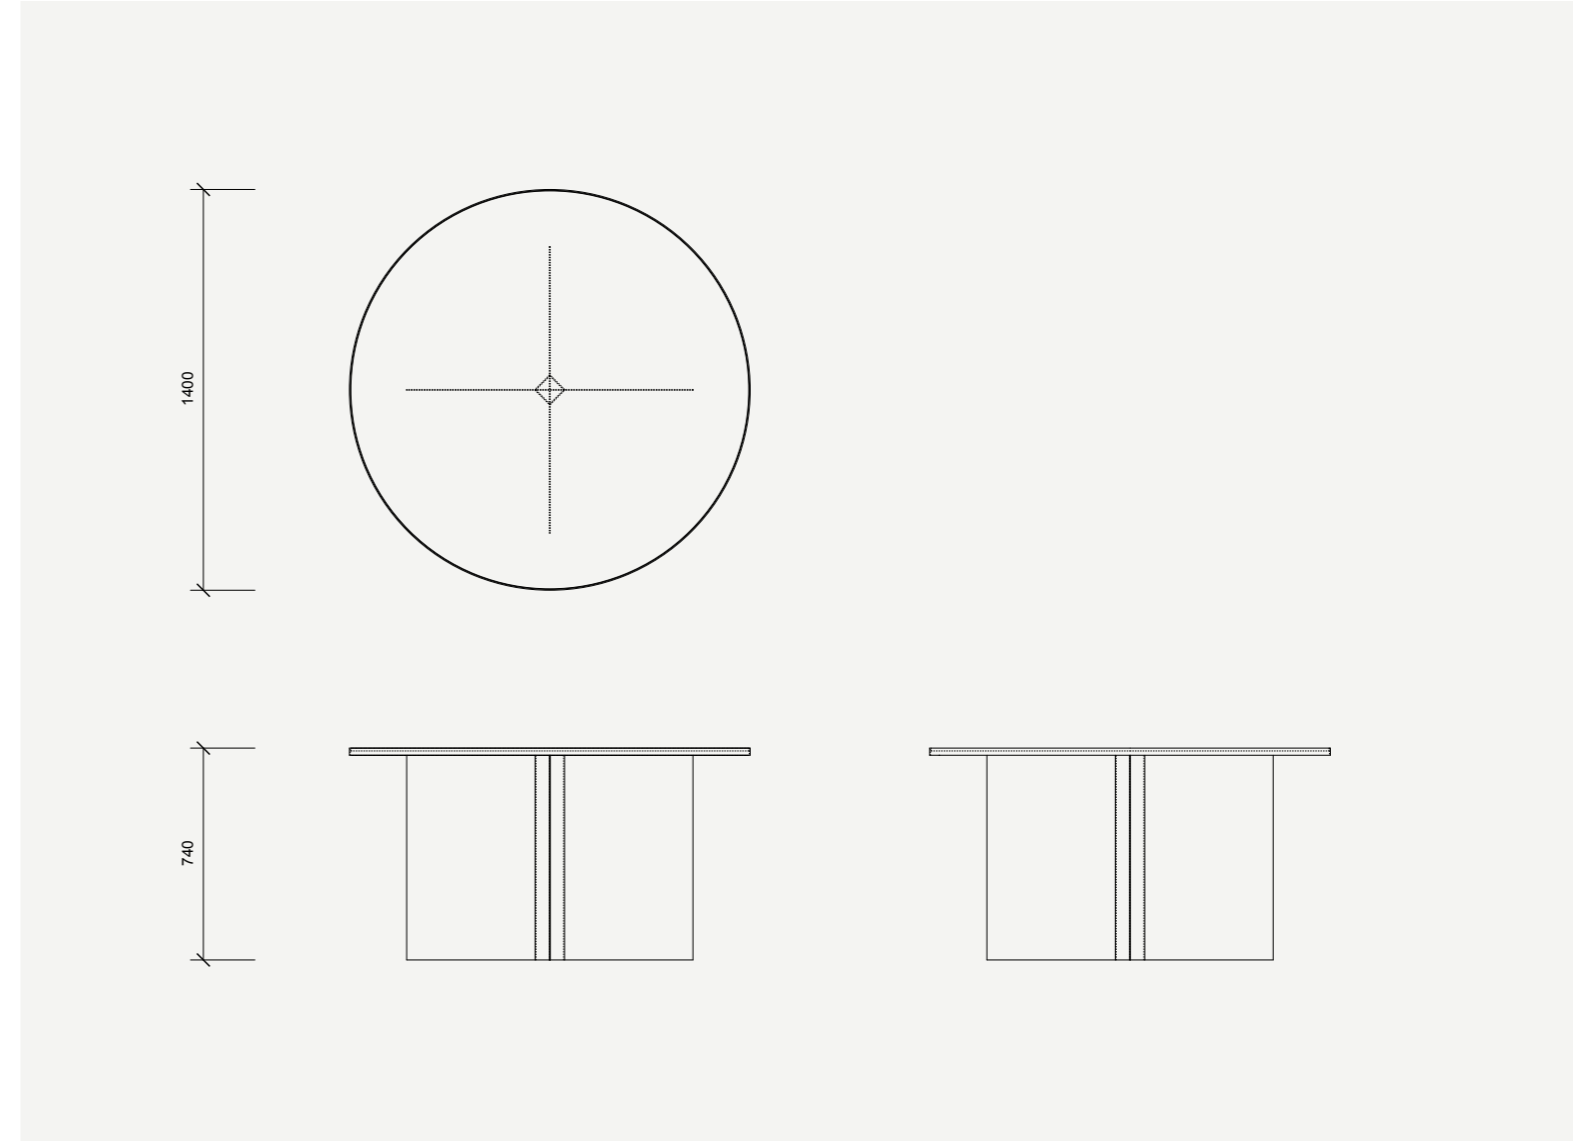

Material

Top: Buffalo leather
Frame: Iron

+45 3312 5555

info@rueverte.dk

+45 3312 5555

info@rueverte.dk

Measures
 1200 × 400 x H700 mm
 1600 × 400 x H700 mm
 1800 × 400 x H700 mm

Price
 DKK 13.500,- incl. VAT / 10.800,- ex. VAT
 DKK 20.900,- incl. VAT / 16.720,- ex. VAT
 DKK 22.000,- incl. VAT / 17.600,- ex. VAT

Material
 Top: Buffalo leather
 Frame: Iron

+45 3312 5555

info@rueverte.dk

Measures

2200 × 1000 x H740 mm
2600 × 1000 x H740 mm
3000 × 1000 x H740 mm

Price

DKK 55.000,- incl. VAT / 44.000,- ex. VAT
DKK 58.000,- incl. VAT / 46.400,- ex. VAT
DKK 65.000,- incl. VAT / 52.000,- ex. VAT

Material

Iron

+45 3312 5555

info@rueverte.dk

Measures

- Ø1200 x H740 mm
- Ø1400 x H740 mm
- Ø1600 x H740 mm
- Ø1800 x H740 mm

Material Iron

Price

Measures

1200 x H1200 mm
800 x H2200 mm
1600 x H2200 mm

Price

DKK 15.500,- incl. VAT / 12.400,- ex. VAT
DKK 17.900,- incl. VAT / 14.320,- ex. VAT
DKK 24.900,- incl. VAT / 19.920,- ex. VAT

Material

Frame: Patinated aluminum
Mirror: Smoke grey or clear