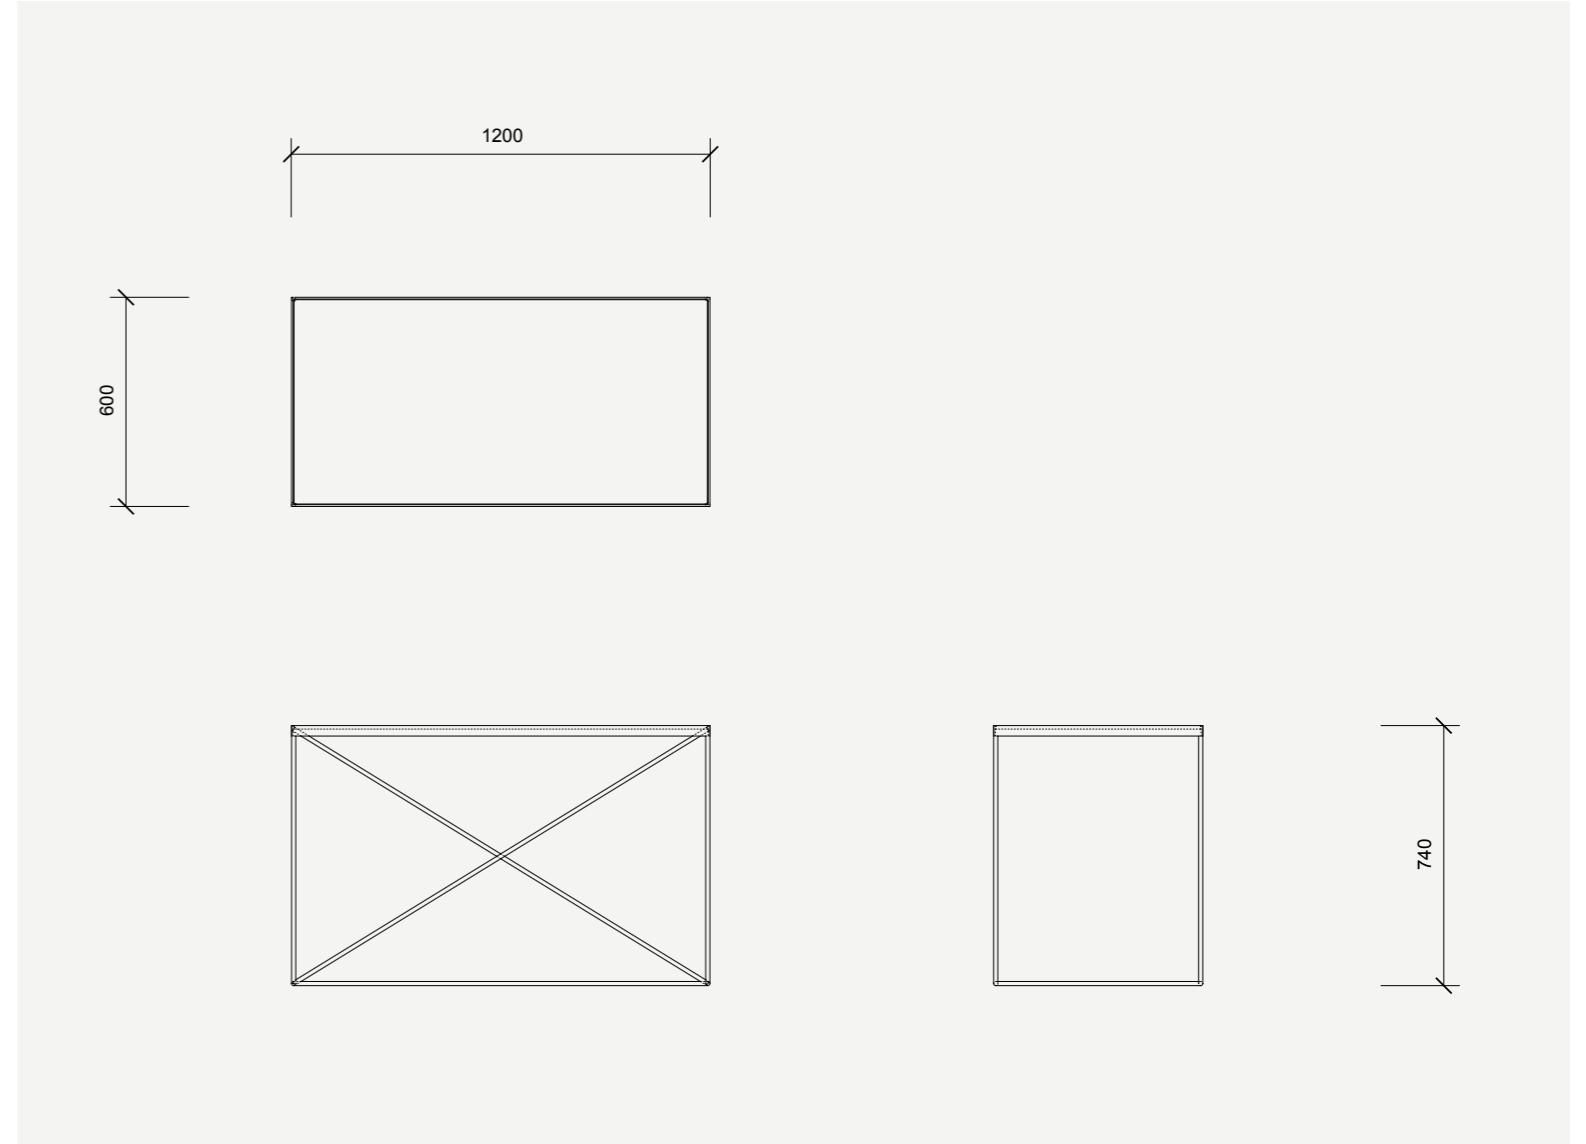

Material
Top: Buffalo leather
Frame: Iron

+45 3312 5555

info@rueverte.dk

+45 3312 5555

info@rueverte.dk

Measures
 1200 × 600 x H740 mm
 1600 × 600 x H740 mm
 1800 × 600 x H740 mm

Price
 DKK 14.500,- incl. VAT / 11.600,- ex. VAT
 DKK 16.900,- incl. VAT / 13.520,- ex. VAT
 DKK 20.900,- incl. VAT / 16.720,- ex. VAT

Material
 Top: Buffalo leather
 Frame: Iron

+45 3312 5555

info@rueverte.dk

Measures

600 × 350 x H800 mm

Price

DKK 13.000,- incl. VAT / 10.400,- ex. VAT

Material