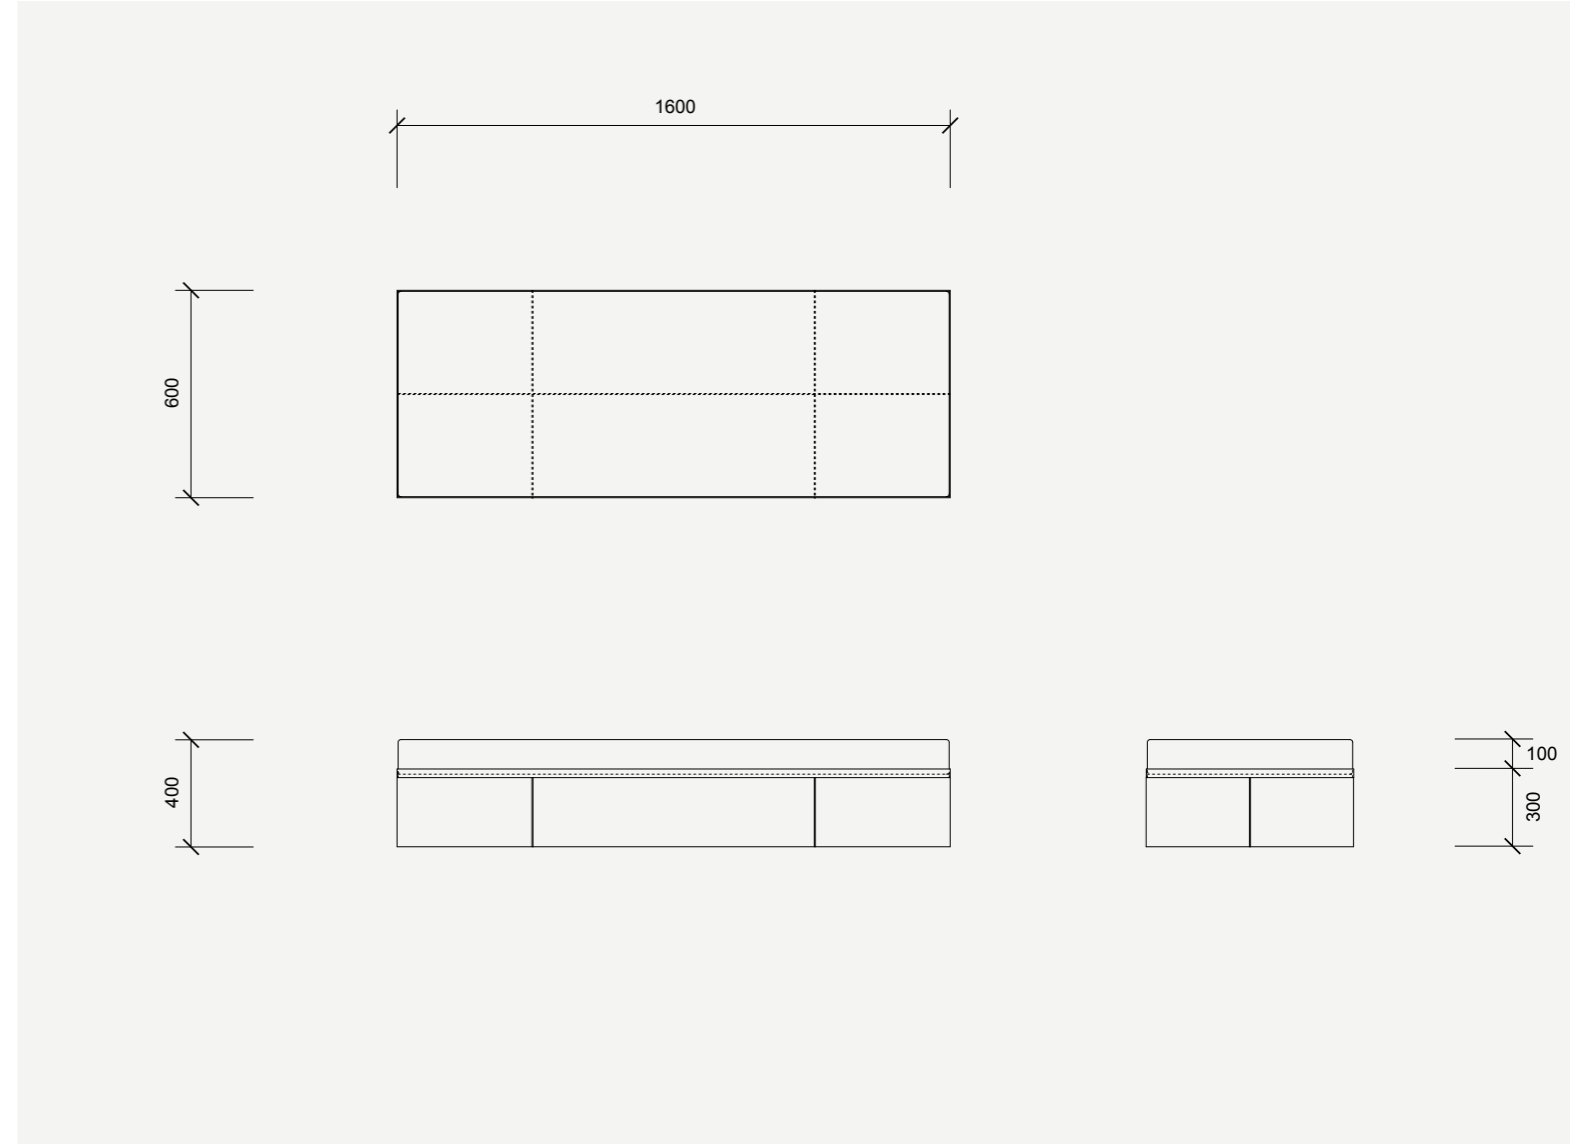

Material

Brushed steel

+45 3312 5555

info@rueverte.dk

+45 3312 5555

info@rueverte.dk

Measures
1600 × 600 x H400 mm
2000 × 600 x H400 mm

Price
DKK 35.500,- incl. VAT / 28.400,- ex. VAT
DKK 38.900,- incl. VAT / 31.120,- ex. VAT

Material

Top: Buffalo leather
Frame: Iron

+45 3312 5555

info@rueverte.dk

+45 3312 5555

info@rueverte.dk

Measures
 1200 × 400 x H700 mm
 1600 × 400 x H700 mm
 1800 × 400 x H700 mm

Price
 DKK 13.500,- incl. VAT / 10.800,- ex. VAT
 DKK 20.900,- incl. VAT / 16.720,- ex. VAT
 DKK 22.000,- incl. VAT / 17.600,- ex. VAT

Material
 Top: Buffalo leather
 Frame: Iron

+45 3312 5555

info@rueverte.dk

Measures

2200 × 1000 x H740 mm
2600 × 1000 x H740 mm
3000 × 1000 x H740 mm

Price

DKK 55.000,- incl. VAT / 44.000,- ex. VAT
DKK 58.000,- incl. VAT / 46.400,- ex. VAT
DKK 65.000,- incl. VAT / 52.000,- ex. VAT

Material

Iron

+45 3312 5555

info@rueverte.dk

Measures

- Ø1200 x H740 mm
- Ø1400 x H740 mm
- Ø1600 x H740 mm
- Ø1800 x H740 mm

Material Iron

Price