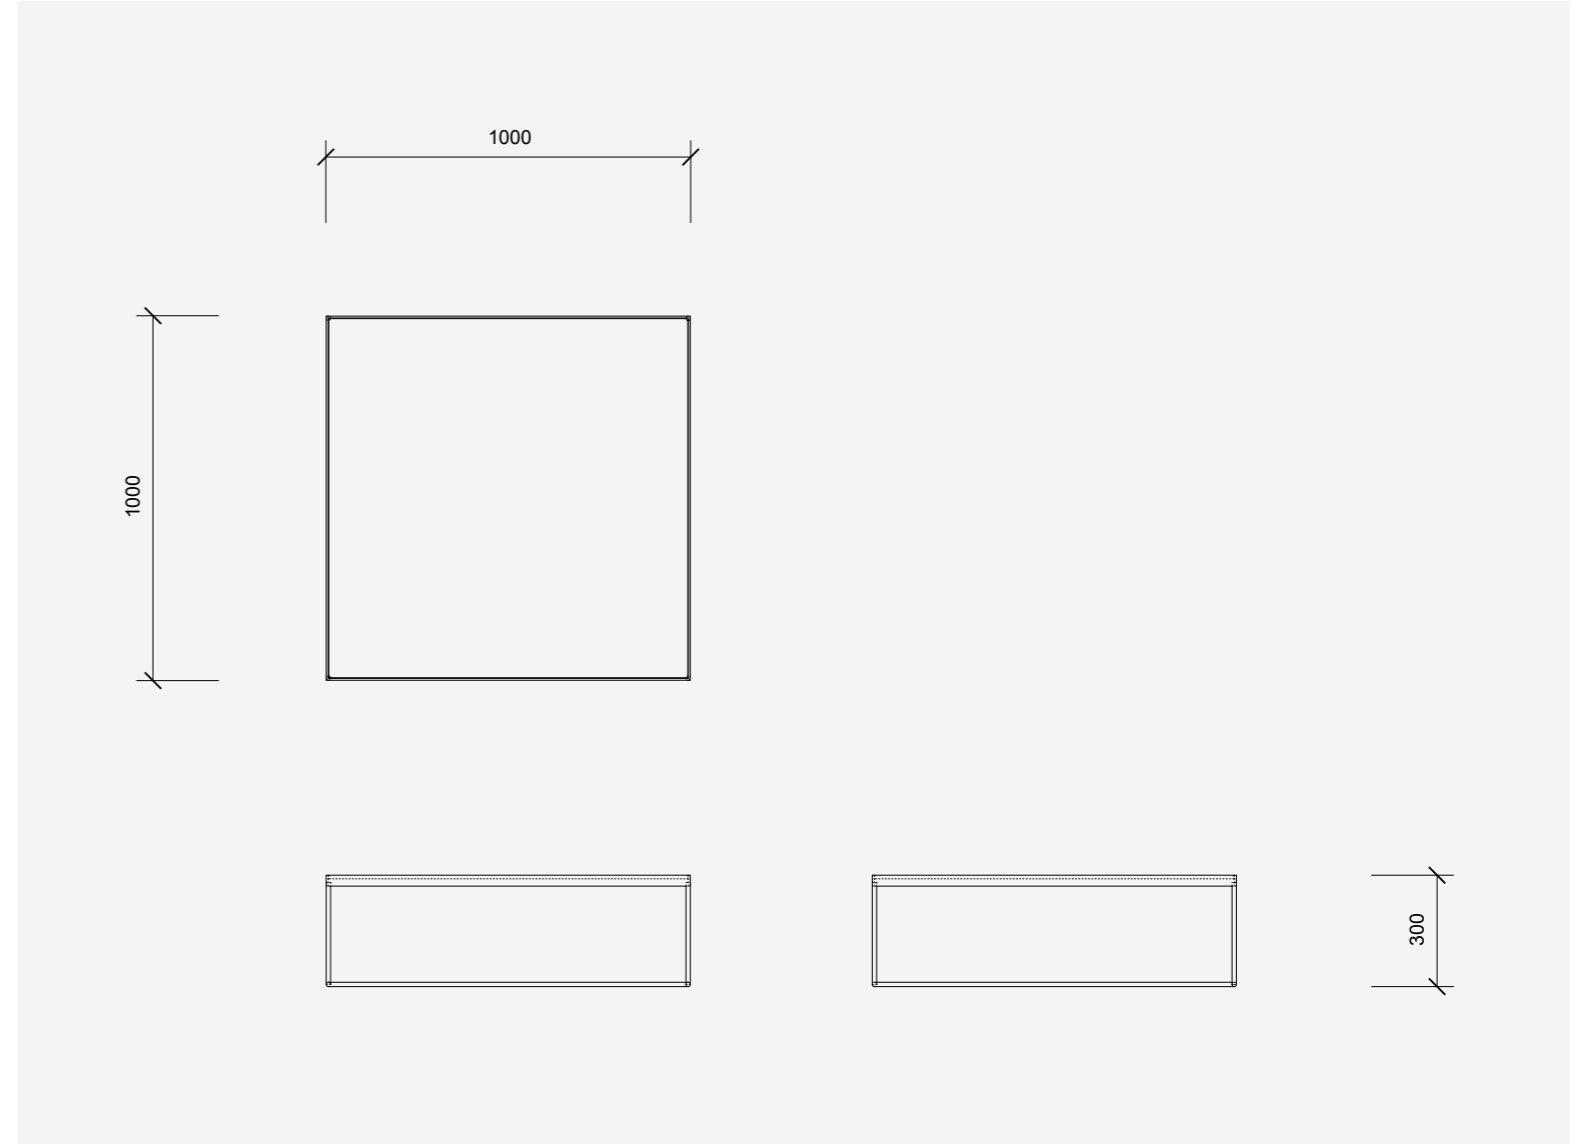

Material

Top: Buffalo leather
Frame: Iron

+45 3312 5555

info@rueverte.dk

+45 3312 5555

info@rueverte.dk

Measures
1000 × 1000 x H300 mm
1500 × 500 x H300 mm

Price
DKK 11.900,- incl. VAT / 9.520,- ex. VAT
DKK 11.900,- incl. VAT / 9.520,- ex. VAT

Material
Top: Buffalo leather
Frame: Iron

+45 3312 5555

info@rueverte.dk

+45 3312 5555

info@rueverte.dk

Measures
 1200 × 600 x H740 mm
 1600 × 600 x H740 mm
 1800 × 600 x H740 mm

Price
 DKK 14.500,- incl. VAT / 11.600,- ex. VAT
 DKK 16.900,- incl. VAT / 13.520,- ex. VAT
 DKK 20.900,- incl. VAT / 16.720,- ex. VAT

Material
 Top: Buffalo leather
 Frame: Iron

+45 3312 5555

info@rueverte.dk

Measures

600 × 350 x H800 mm

Price

DKK 13.000,- incl. VAT / 10.400,- ex. VAT

Material

Material

Top: Buffalo leather
Frame: Iron

+45 3312 5555

info@rueverte.dk

+45 3312 5555

info@rueverte.dk

Measures
 1200 × 400 x H700 mm
 1600 × 400 x H700 mm
 1800 × 400 x H700 mm

Price
 DKK 13.500,- incl. VAT / 10.800,- ex. VAT
 DKK 20.900,- incl. VAT / 16.720,- ex. VAT
 DKK 22.000,- incl. VAT / 17.600,- ex. VAT