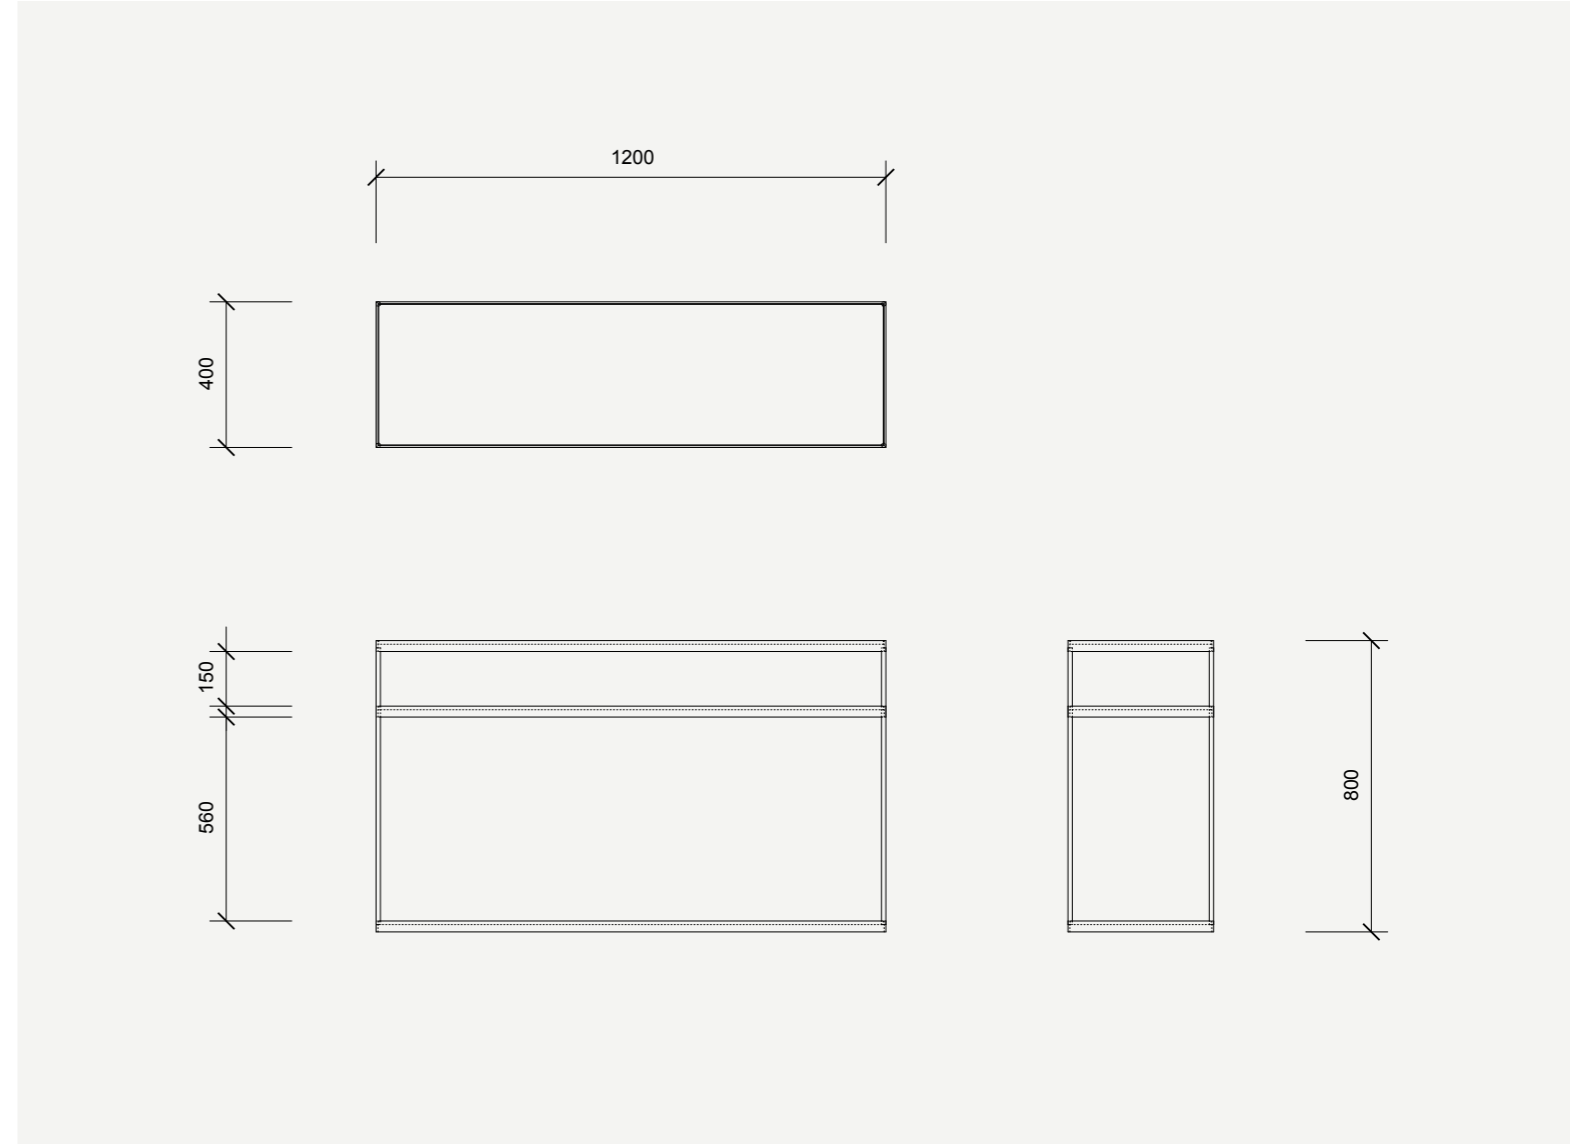

Measures
1200 × 400 x H800 mm
1400 × 400 x H800 mm
1800 × 400 x H800 mm

Material
Top: Buffalo leather
Frame: Iron

Price
DKK 13.500,- incl. VAT / 10.800,- ex. VAT
DKK 18.900,- incl. VAT / 15.120,- ex. VAT
DKK 20.900,- incl. VAT / 16.720,- ex. VAT