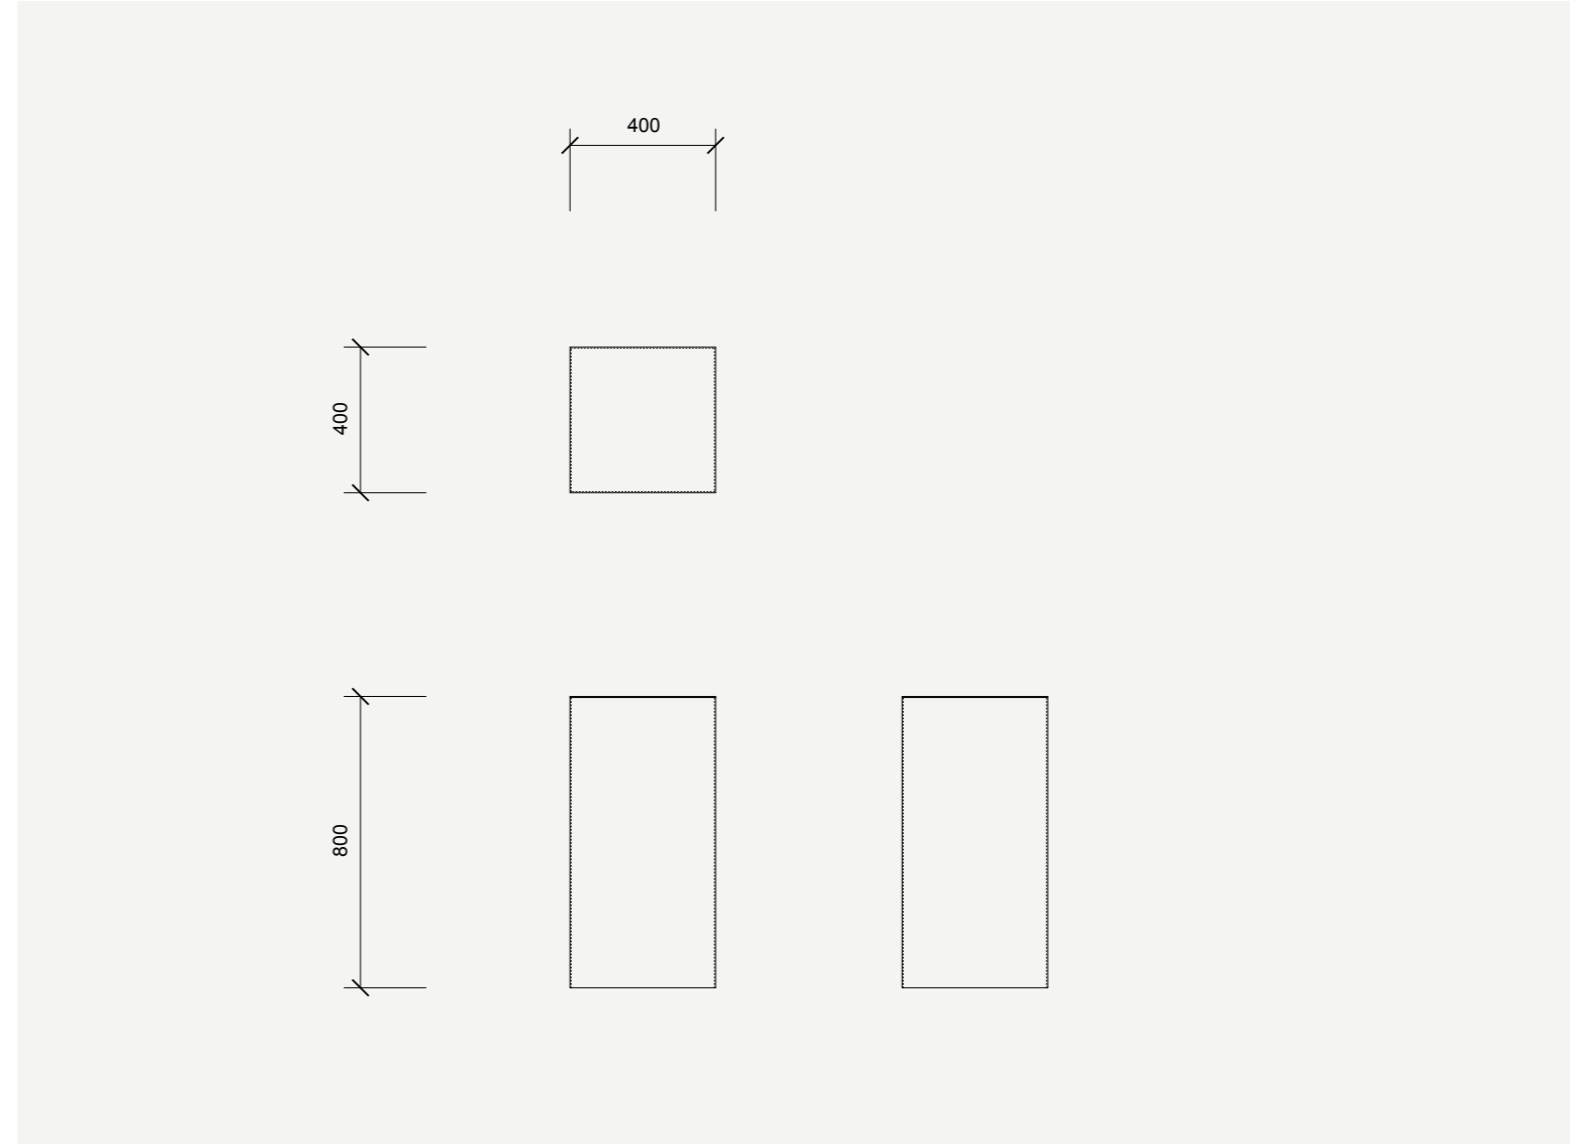

Material

Iron

+45 3312 5555

info@rueverte.dk

+45 3312 5555

info@rueverte.dk

Measures
 400 × 400 x H600 mm
 400 × 400 x H800 mm
 400 × 400 x H1000 mm

Price
 DKK 9.900,- incl. VAT / 7.920,- ex. VAT
 DKK 11.900,- incl. VAT / 9.520,- ex. VAT
 DKK 13.900,- incl. VAT / 11.120,- ex. VAT

Material

Top: Buffalo leather
Frame: Iron

+45 3312 5555

info@rueverte.dk

+45 3312 5555

info@rueverte.dk

Measures
 1200 × 400 x H700 mm
 1600 × 400 x H700 mm
 1800 × 400 x H700 mm

Price
 DKK 13.500,- incl. VAT / 10.800,- ex. VAT
 DKK 20.900,- incl. VAT / 16.720,- ex. VAT
 DKK 22.000,- incl. VAT / 17.600,- ex. VAT

Material

Iron

+45 3312 5555

info@rueverte.dk

Measures

- Ø1200 x H740 mm
- Ø1400 x H740 mm
- Ø1600 x H740 mm
- Ø1800 x H740 mm

Material Iron

Price