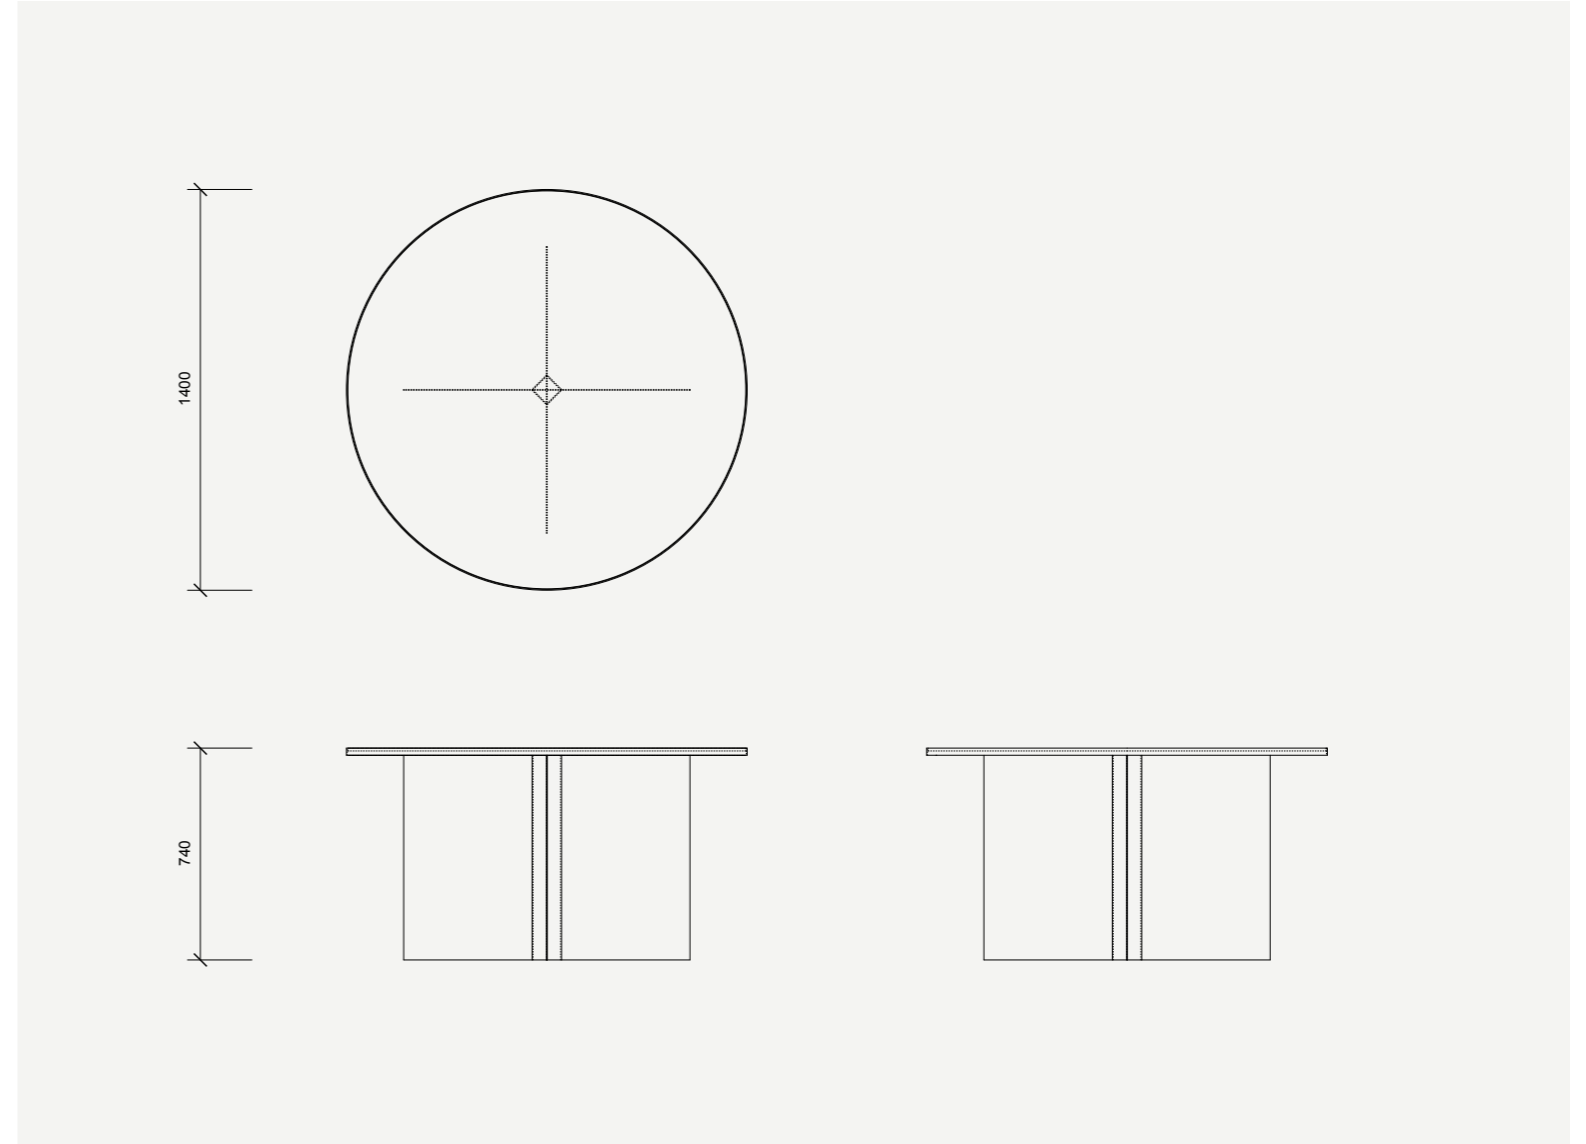

Material

Iron and buffalo leather

+45 3312 5555

info@rueverte.dk

Measures
1200 × 400 x H800 mm
1800 × 400 x H800 mm

Price
DKK 15.900,- incl. VAT / 12.720,- ex. VAT
DKK 25.900,- incl. VAT / 20.720,- ex. VAT

Material
Iron and buffalo leather

+45 3312 5555

info@rueverte.dk

Measures

2200 × 1000 x H740 mm
2600 × 1000 x H740 mm
3000 × 1000 x H740 mm
(Width between 1000-1200 mm)

Price

DKK 45.900,- incl. VAT / 36.720,- ex. VAT
DKK 48.900,- incl. VAT / 39.120,- ex. VAT
DKK 52.900,- incl. VAT / 42.320,- ex. VAT

Material

Iron

+45 3312 5555

info@rueverte.dk

Measures

- Ø1200 x H740 mm
- Ø1400 x H740 mm
- Ø1600 x H740 mm
- Ø1800 x H740 mm

Material Iron

Price

info@rueverte.dk

Measures

1200 x H1200 mm
800 x H2200 mm
1600 x H2200 mm

Price

DKK 18.900,- incl. VAT / 15.120,- ex. VAT
DKK 19.900,- incl. VAT / 15.920,- ex. VAT
DKK 29.900,- incl. VAT / 23.920,- ex. VAT