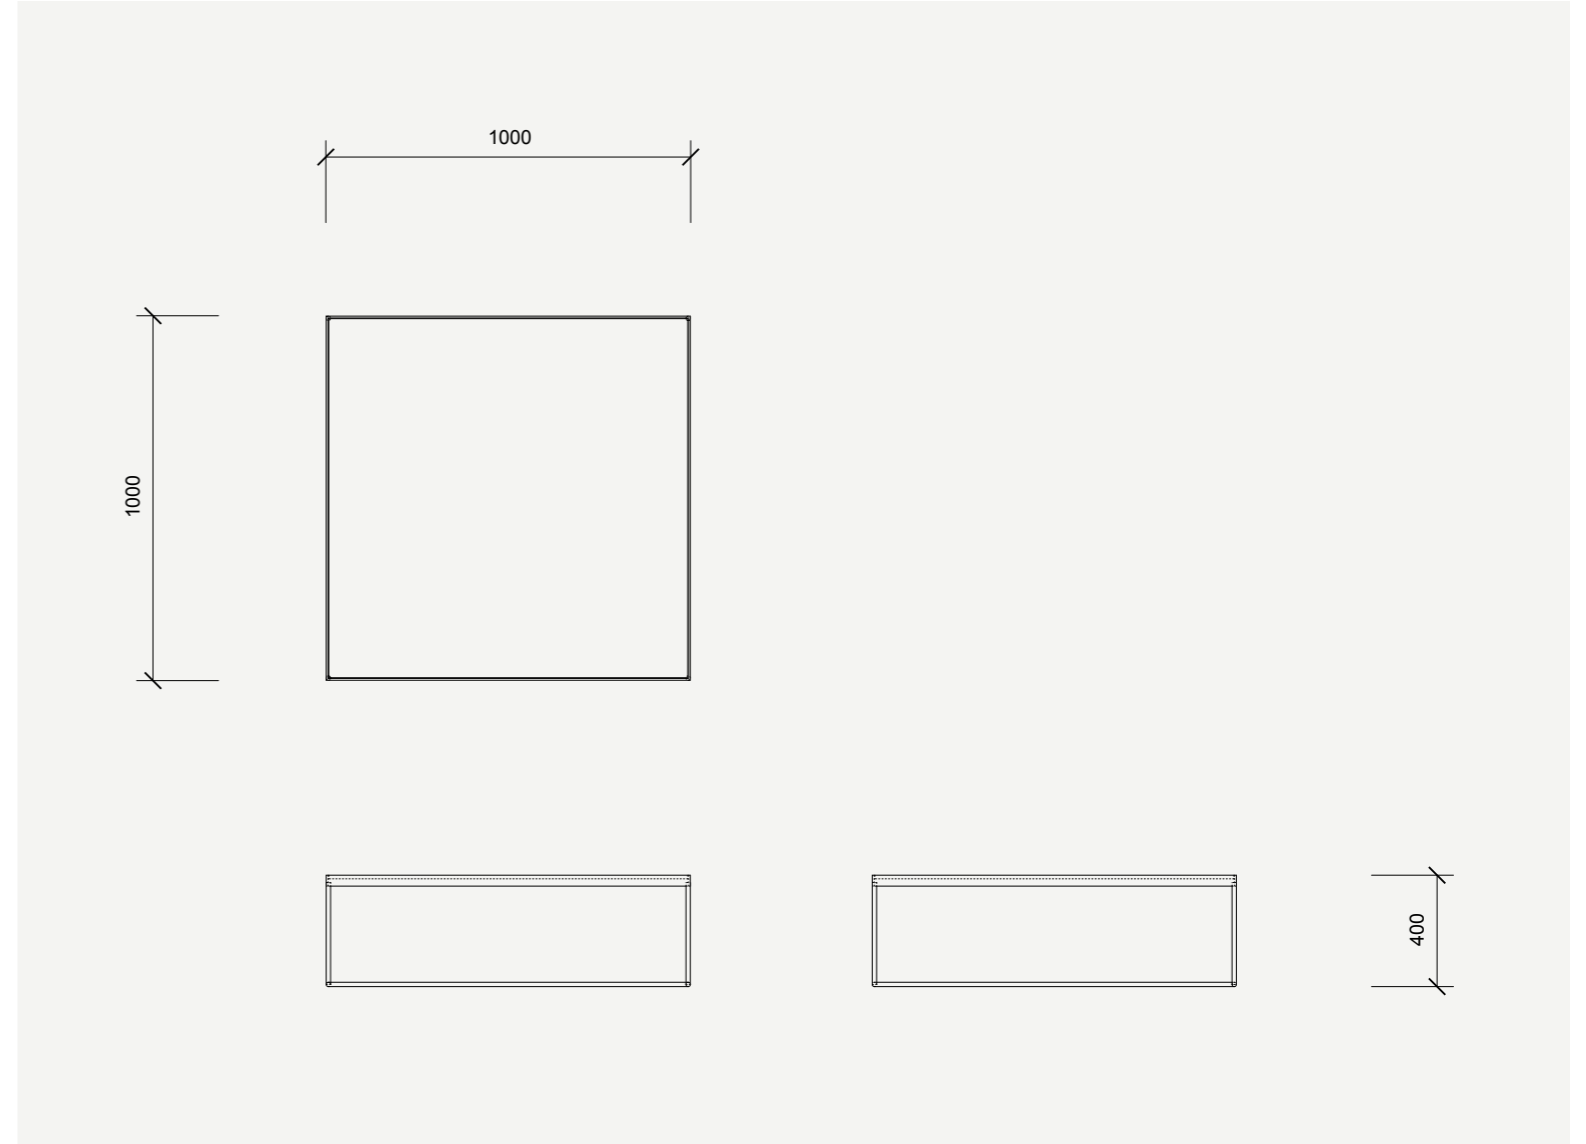

Measures
1000 × 1000 x H400 mm
1500 × 500 x H400 mm

Price
DKK 14.300,- incl. VAT / 11.440,- ex. VAT
DKK 13.900,- incl. VAT / 11.120,- ex. VAT

Material
Iron and buffalo leather

+45 3312 5555

info@rueverte.dk