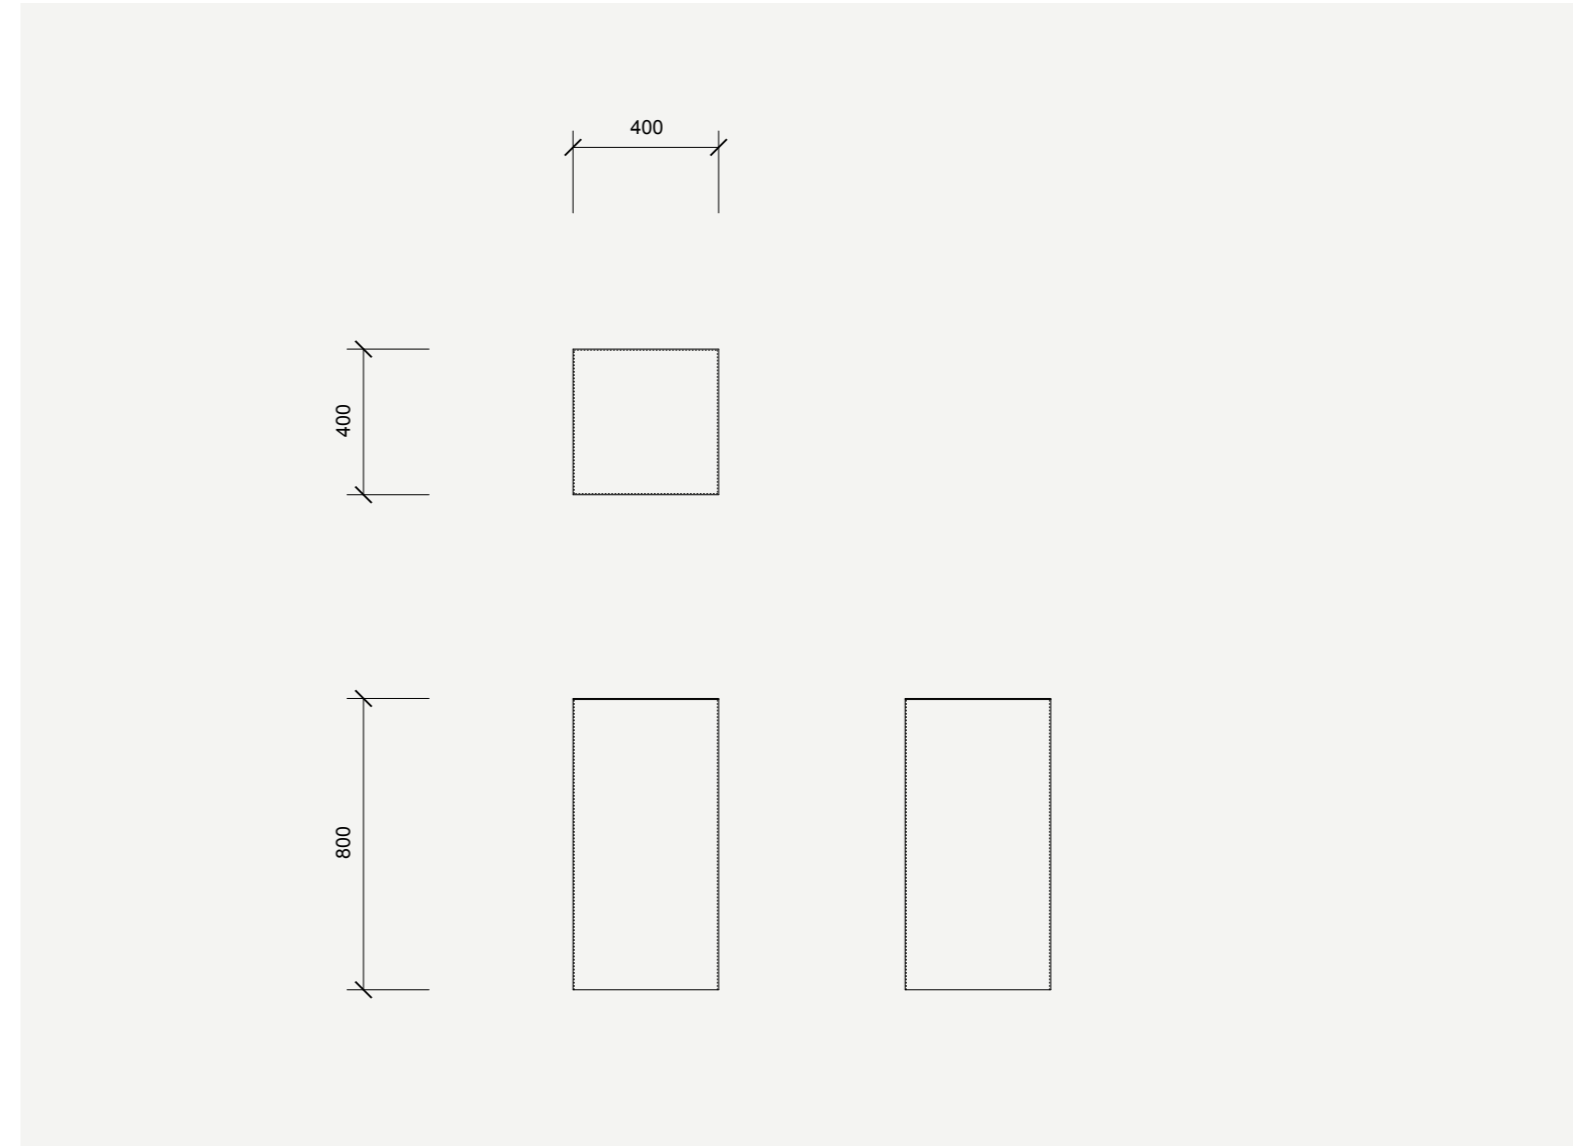

Measures

400 × 400 x H600 mm
400 × 400 x H800 mm
400 × 400 x H1000 mm

Price

DKK 9.500,- incl. VAT / 7.600,- ex. VAT
DKK 10.500,- incl. VAT / 8.400,- ex. VAT
DKK 10.900,- incl. VAT / 8.700,- ex. VAT

Material

Iron

+45 3312 5555

info@rueverte.dk

Measures

400 × 400 x H600 mm
400 × 400 x H800 mm
400 × 400 x H1000 mm

Price

DKK 19.000,- incl. VAT / 15.200,- ex. VAT
DKK 20.100,- incl. VAT / 16.080,- ex. VAT
DKK 22.500,- incl. VAT / 18.000,- ex. VAT

Material

Iron

+45 3312 5555

info@rueverte.dk

Measures

- Ø1200 x H740 mm
- Ø1400 x H740 mm
- Ø1600 x H740 mm
- Ø1800 x H740 mm

Material Iron

Price