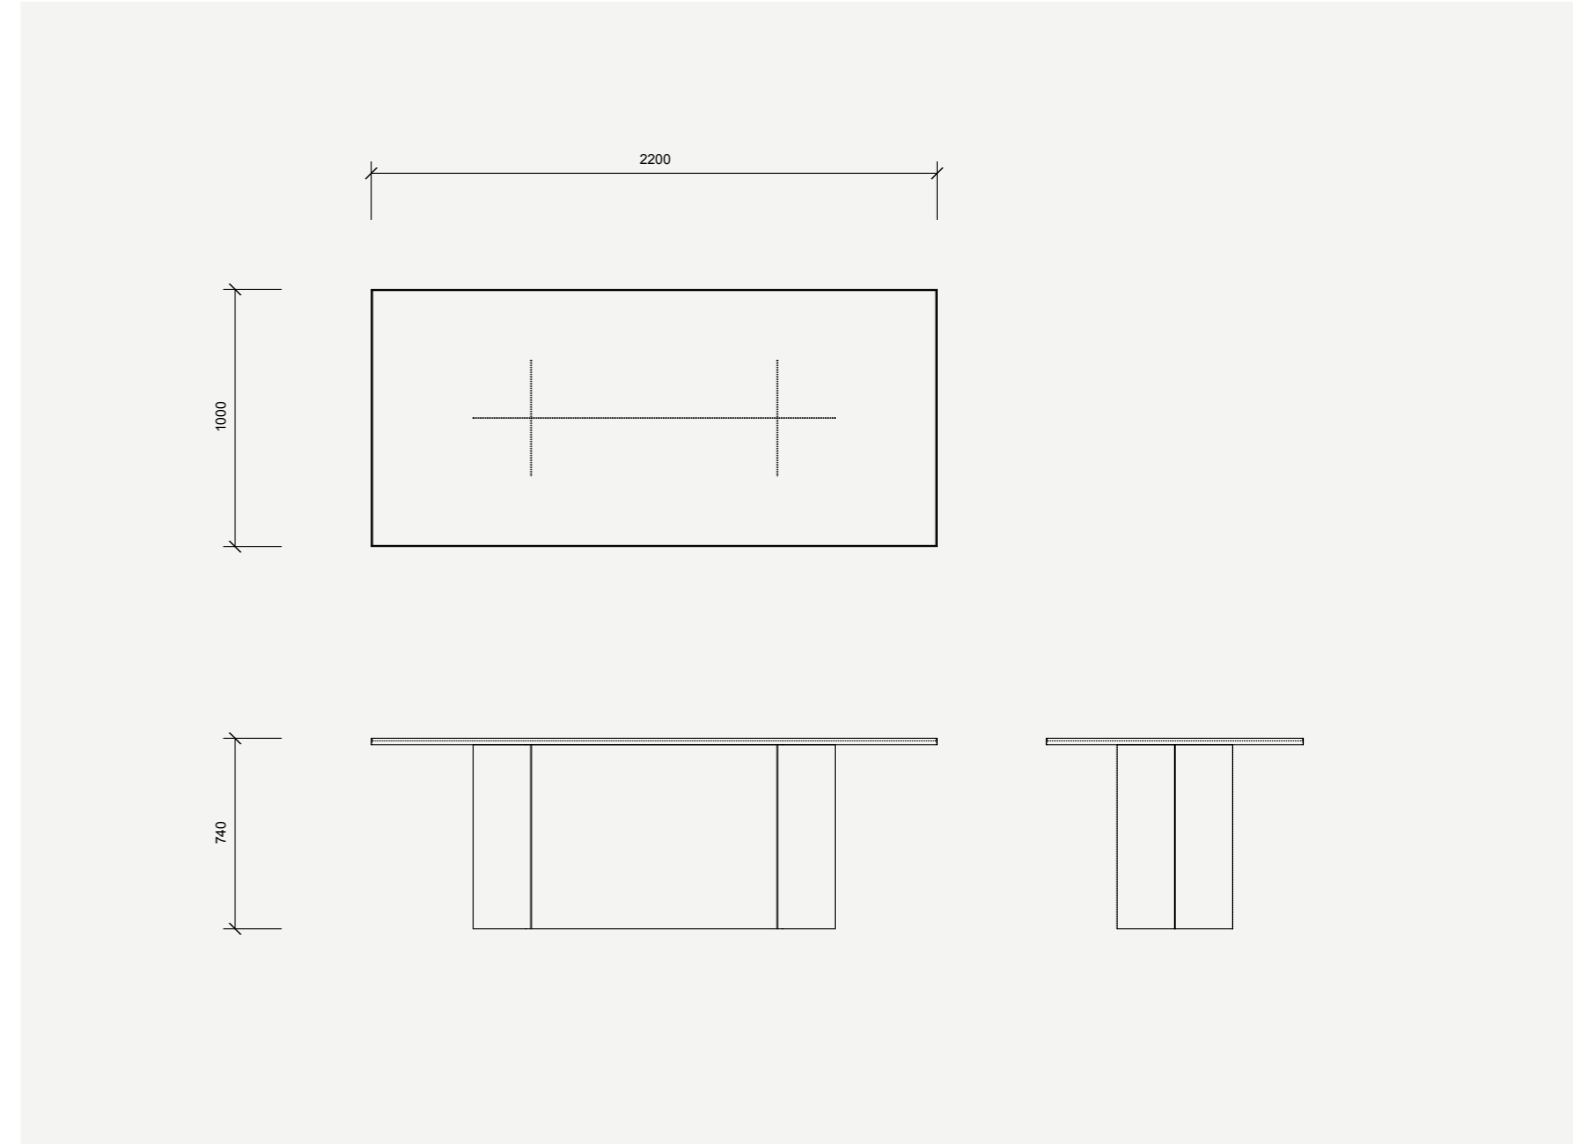

Material

Iron and buffalo leather

+45 3312 5555

info@rueverte.dk

Measures
1200 × 400 x H800 mm
1800 × 400 x H800 mm

Price
DKK 15.900,- incl. VAT / 12.720,- ex. VAT
DKK 25.900,- incl. VAT / 20.720,- ex. VAT

Material
Iron and buffalo leather

+45 3312 5555

info@rueverte.dk

Measures

2200 × 1000 x H740 mm
2600 × 1000 x H740 mm
3000 × 1000 x H740 mm
(Width between 1000-1200 mm)

Price

DKK 45.900,- incl. VAT / 36.720,- ex. VAT
DKK 48.900,- incl. VAT / 39.120,- ex. VAT
DKK 52.900,- incl. VAT / 42.320,- ex. VAT

Material

Iron

+45 3312 5555

info@rueverte.dk

Measures

- Ø1200 x H740 mm
- Ø1400 x H740 mm
- Ø1600 x H740 mm
- Ø1800 x H740 mm

Material Iron

Price

info@rueverte.dk

Measures

1200 x H1200 mm
800 x H2200 mm
1600 x H2200 mm

Price

DKK 18.900,- incl. VAT / 15.120,- ex. VAT
DKK 19.900,- incl. VAT / 15.920,- ex. VAT
DKK 29.900,- incl. VAT / 23.920,- ex. VAT