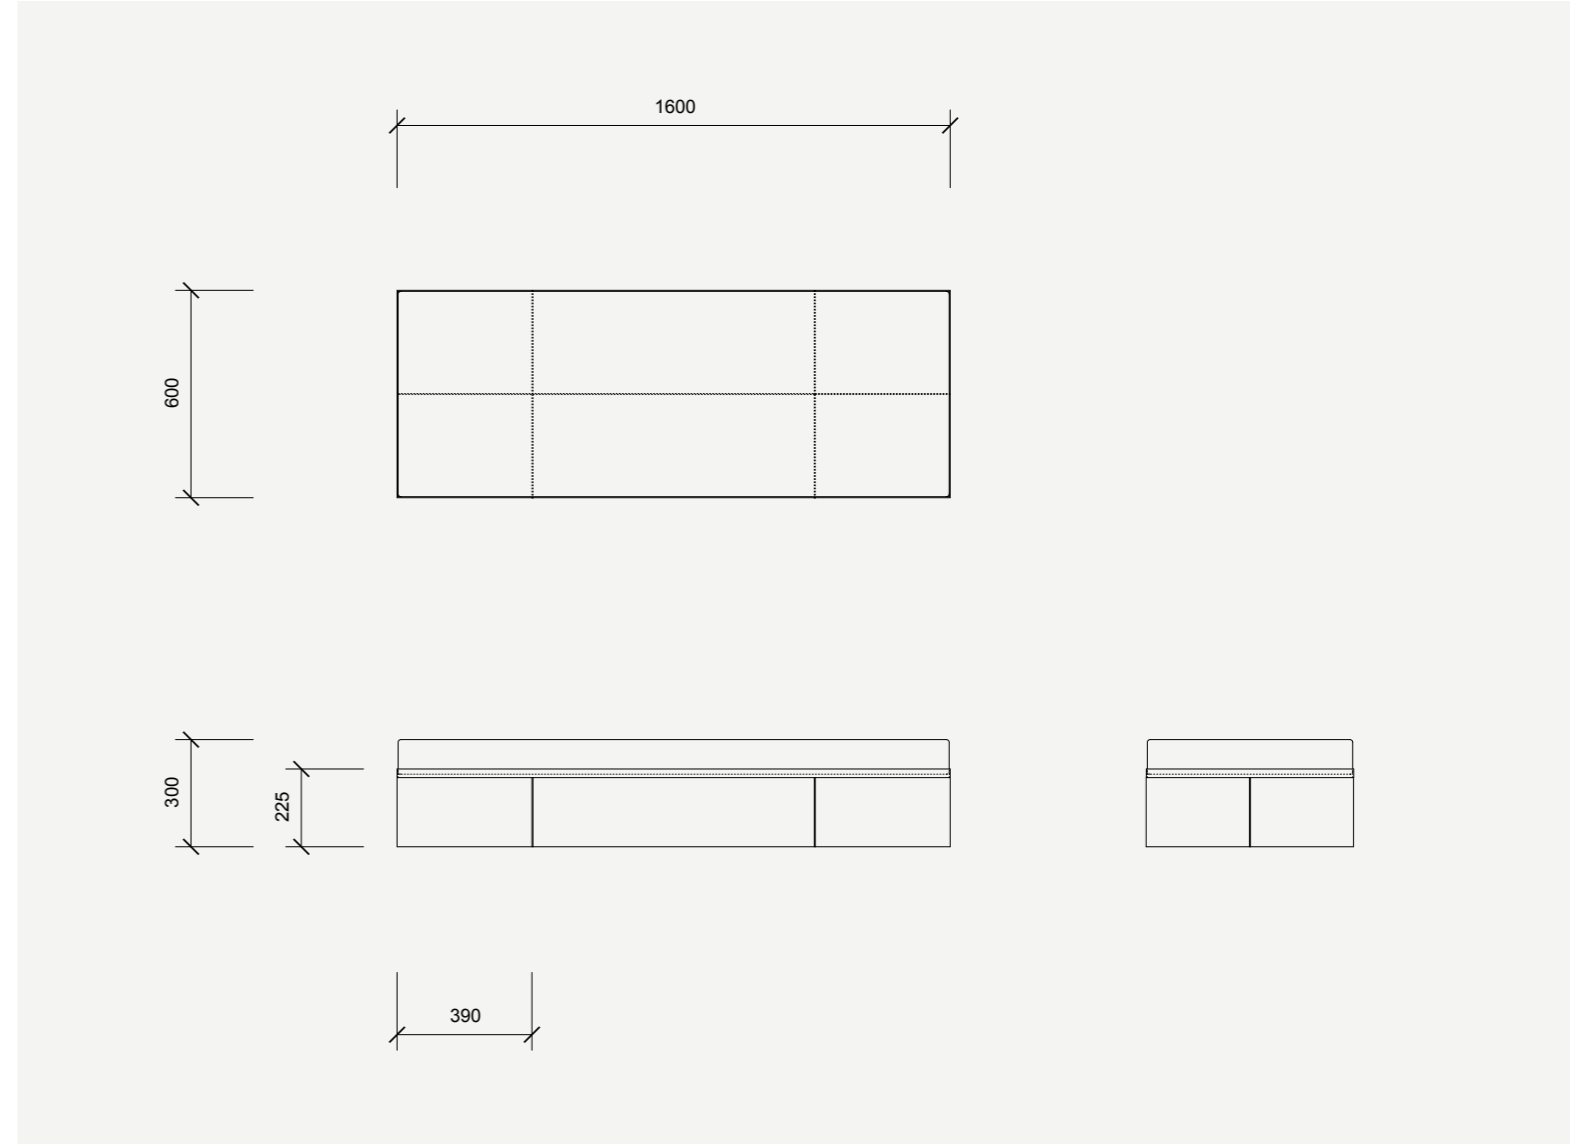

Material

Brushed steel

+45 3312 5555

info@rueverte.dk

Measures 1000 × 600 x H300 mm

Price DKK 32.900,- incl. VAT / 26.320,- ex. VAT

Material Iron and nubuck leather

+45 3312 5555

info@rueverte.dk

Measures
1600 × 600 x H300 mm
2000 × 600 x H300 mm

Price
DKK 39.900,- incl. VAT / 31.920,- ex. VAT
DKK 44.900,- incl. VAT / 35.920,- ex. VAT

Material
Iron and nubuck leather

+45 3312 5555

info@rueverte.dk

Measures

600 × 400 x H600 mm
1000 × 500 x H400 mm
1200 × 1200 x H300 mm

Price

DKK 14.900,- incl. VAT / 11.920,- ex. VAT
DKK 17.900,- incl. VAT / 14.320,- ex. VAT
DKK 27.900,- incl. VAT / 22.320,- ex. VAT

Material

Iron

+45 3312 5555

info@rueverte.dk

Measures

- Ø1200 x H740 mm
- Ø1400 x H740 mm
- Ø1600 x H740 mm
- Ø1800 x H740 mm

Material Iron

Price