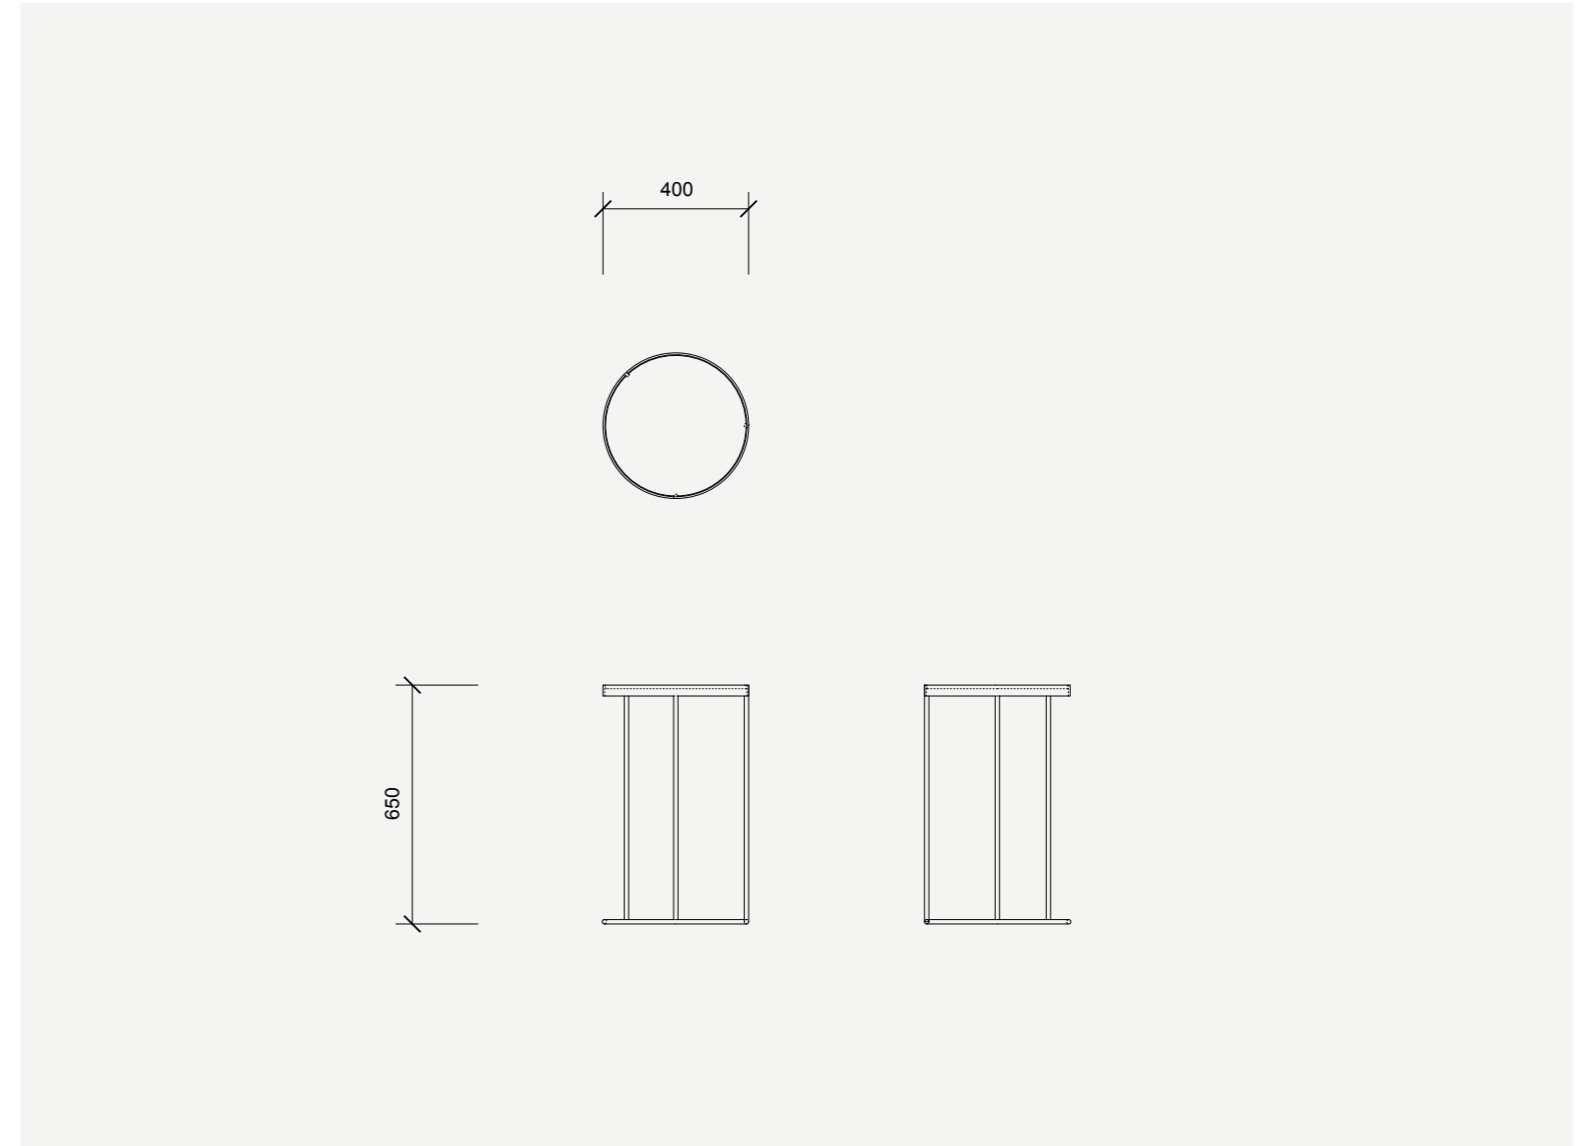

+45 3312 5555

info@rueverte.dk

Measures
1200 × 400 x H800 mm
1800 × 400 x H800 mm

Price
DKK 13.900,- incl. VAT / 11.120,- ex. VAT
DKK 19.900,- incl. VAT / 15.920,- ex. VAT

Material
Iron and buffalo leather

+45 3312 5555

info@rueverte.dk

Measures
1200 × 400 x H800 mm
1800 × 400 x H800 mm

Price
DKK 16.900,- incl. VAT / 13.520,- ex. VAT
DKK 21.900,- incl. VAT / 17.520,- ex. VAT

Material
Iron and buffalo leather

+45 3312 5555

info@rueverte.dk

Measures

Ø400 x H650 mm

Ø500 x H400 mm

Ø750 x H350 mm

Material

Iron and buffalo leather

Material

Iron

+45 3312 5555

info@rueverte.dk

Measures

- Ø1200 x H740 mm
- Ø1400 x H740 mm
- Ø1600 x H740 mm
- Ø1800 x H740 mm

Material Iron

Price