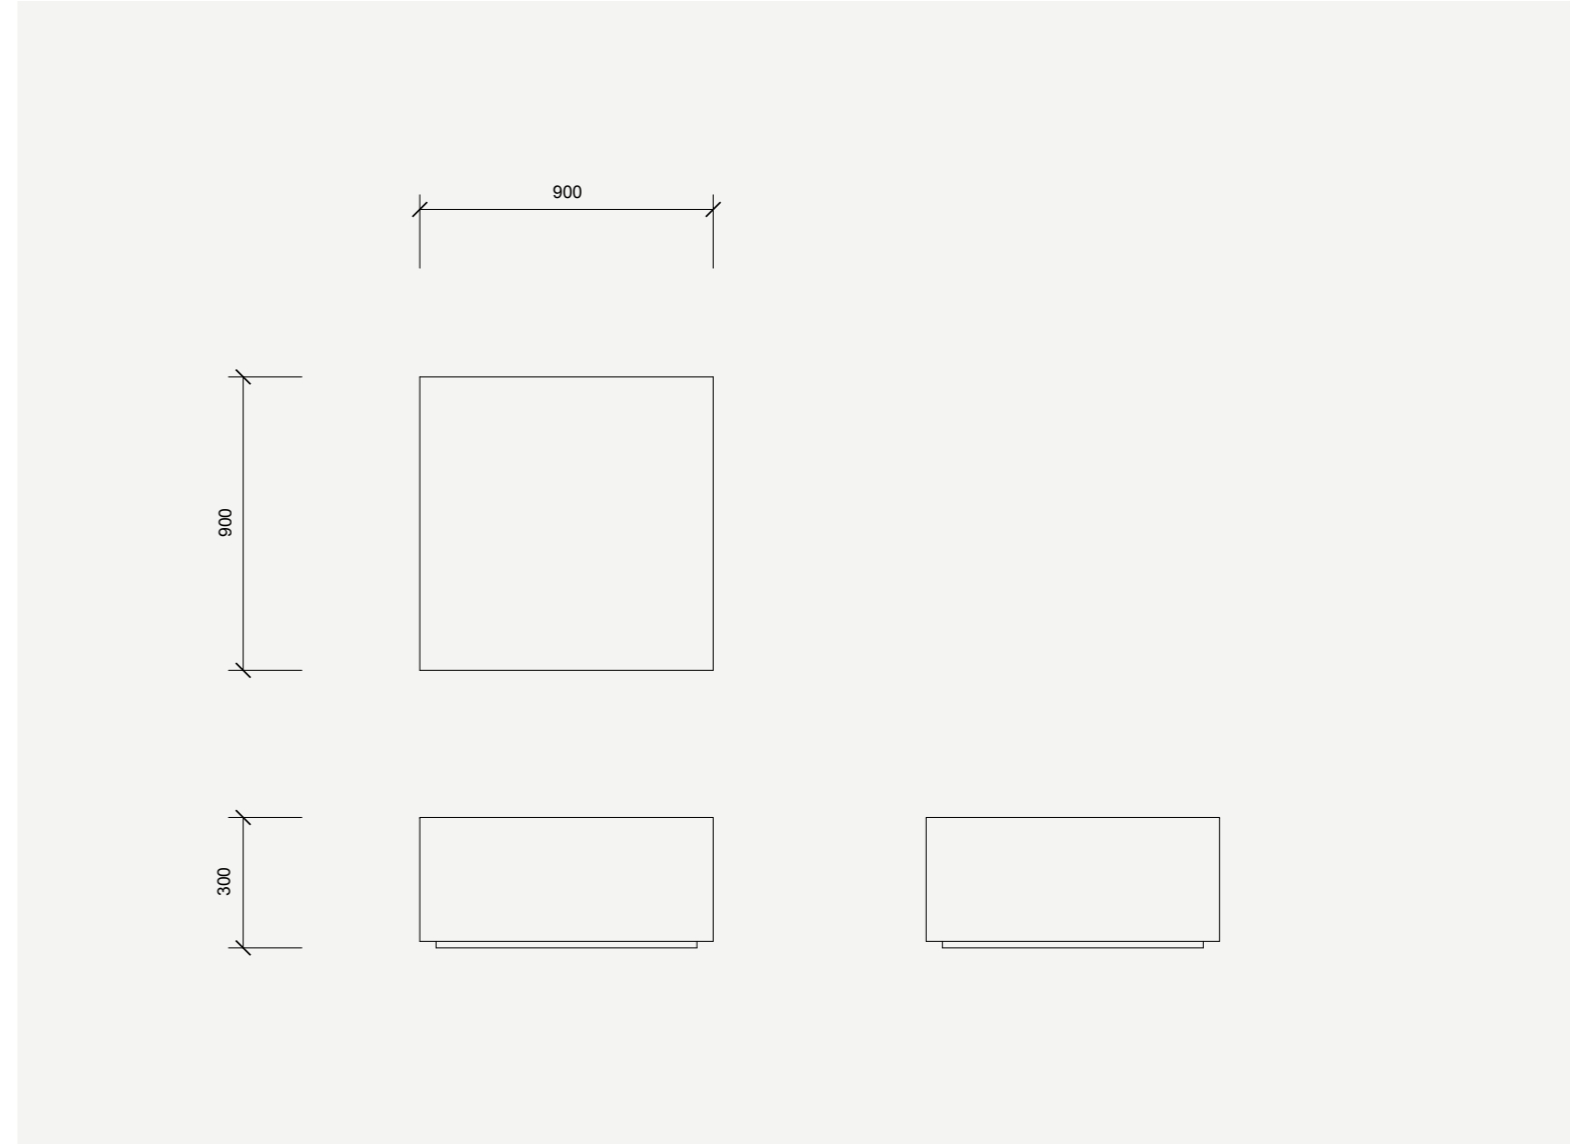

Iron and smoked mirror

+45 3312 5555

info@rueverte.dk

Measures

400 × 400 x H500 mm

Price

DKK 9.900,- incl. VAT / 7.920,- ex. VAT

Material

Iron

+45 3312 5555

info@rueverte.dk

Measures
1200 × 500 x H300 mm
900 × 900 x H300 mm

Price
DKK 16.900,- incl. VAT / 13.520,- ex. VAT
DKK 17.900,- incl. VAT / 14.320,- ex. VAT

Material
Iron

+45 3312 5555

info@rueverte.dk

Material

Iron

+45 3312 5555

info@rueverte.dk

Measures

- Ø1200 x H740 mm
- Ø1400 x H740 mm
- Ø1600 x H740 mm
- Ø1800 x H740 mm

Material Iron

Price