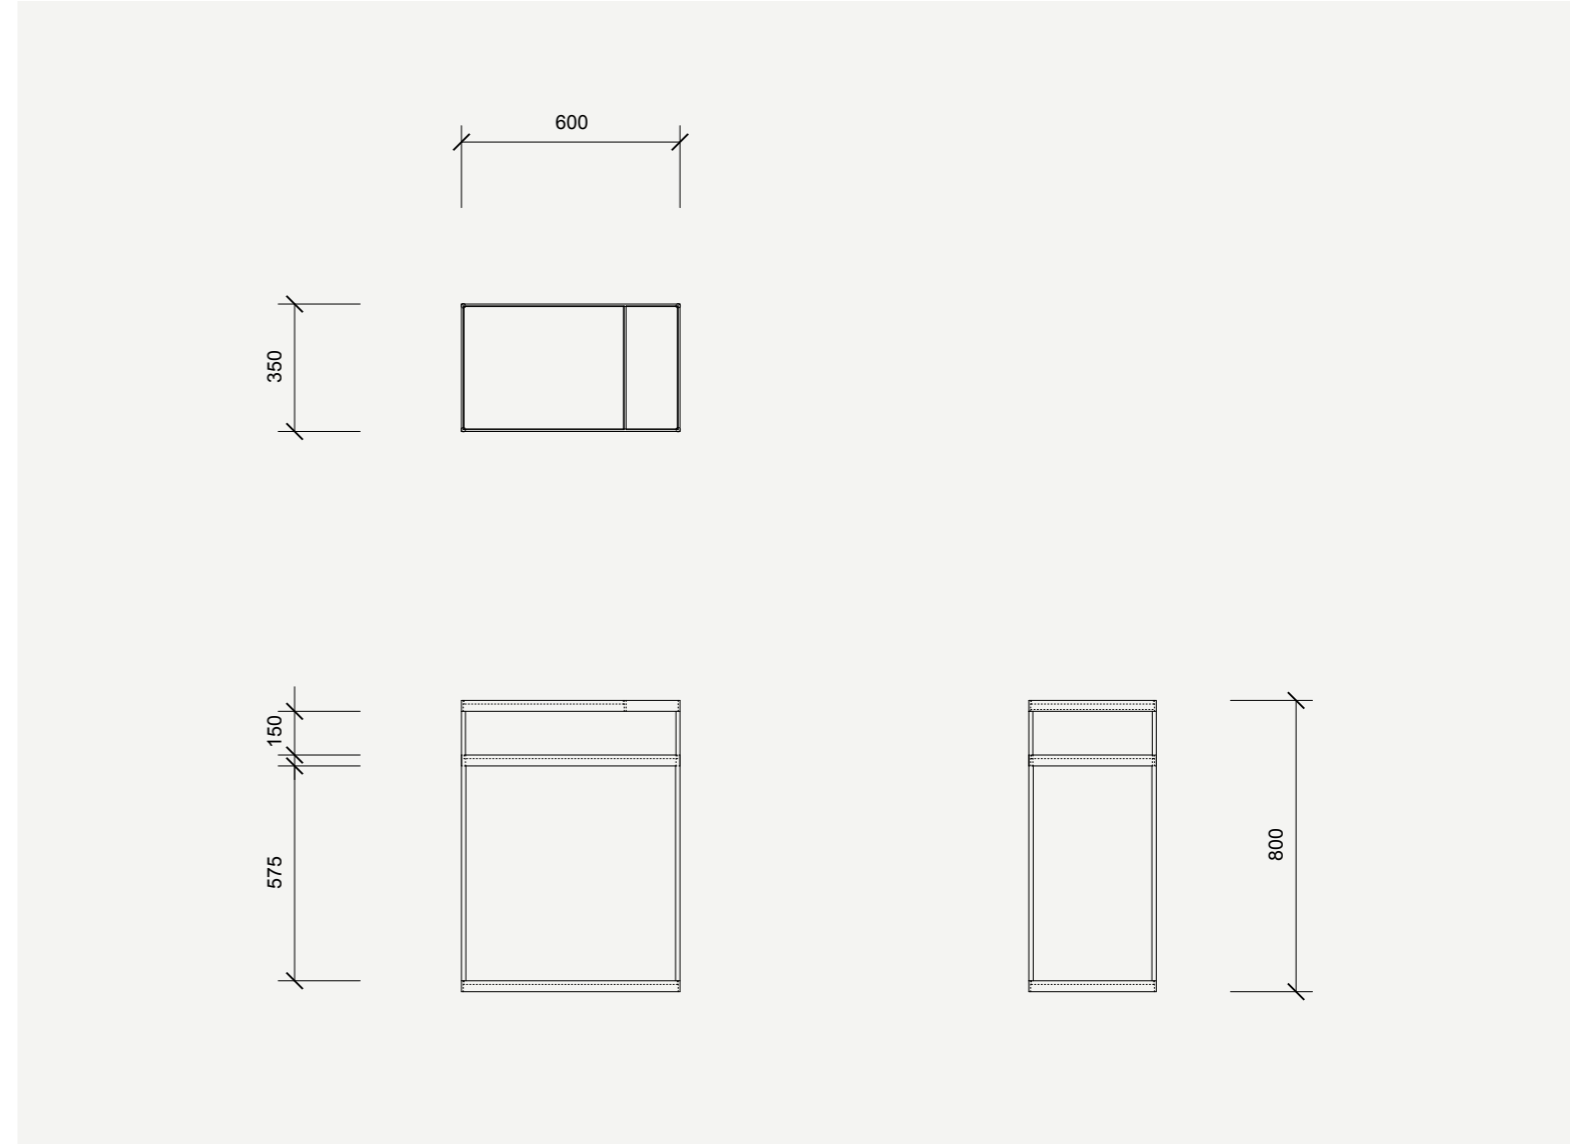

Material
Iron and buffalo leather

+45 3312 5555

info@rueverte.dk

Measures
1200 × 600 x H740 mm
1800 × 600 x H740 mm

Price
DKK 16.300,- incl. VAT / 13.040,- ex. VAT
DKK 18.900,- incl. VAT / 15.120,- ex. VAT

Material
Iron and buffalo leather

+45 3312 5555

info@rueverte.dk

Measures

600 × 350 x H800 mm

Price

DKK 15.900,- incl. VAT / 12.720,- ex. VAT

Material

Iron

+45 3312 5555

info@rueverte.dk

Measures
1200 × 500 x H300 mm
900 × 900 x H300 mm

Price
DKK 16.900,- incl. VAT / 13.520,- ex. VAT
DKK 17.900,- incl. VAT / 14.320,- ex. VAT

Material
Iron

+45 3312 5555

info@rueverte.dk

Material

Iron

+45 3312 5555

info@rueverte.dk

Measures

- Ø1200 x H740 mm
- Ø1400 x H740 mm
- Ø1600 x H740 mm
- Ø1800 x H740 mm

Material Iron

Price