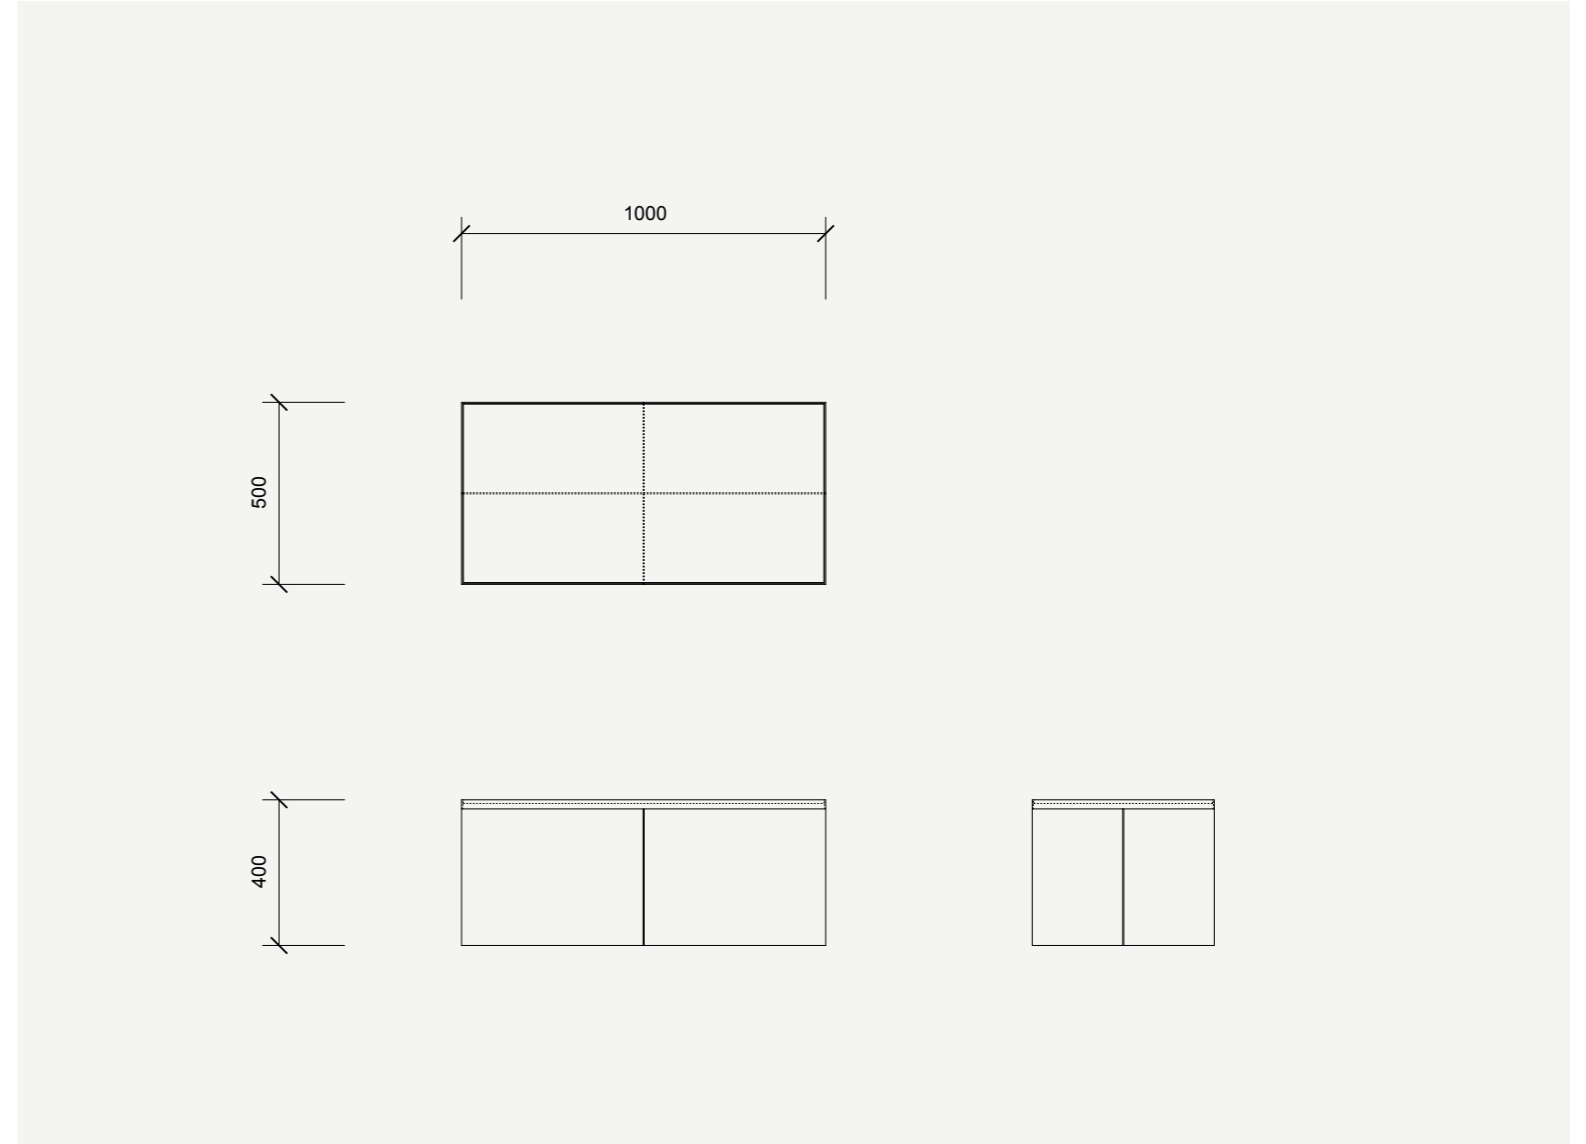

info@rueverte.dk

Measures
1600 × 600 x H300 mm
2000 × 600 x H300 mm

Price
DKK 39.900,- incl. VAT / 31.920,- ex. VAT
DKK 44.900,- incl. VAT / 35.920,- ex. VAT

Material
Iron and nubuck leather

+45 3312 5555

info@rueverte.dk

Measures

600 × 400 x H600 mm
1000 × 500 x H400 mm
1200 × 1200 x H300 mm

Price

DKK 14.900,- incl. VAT / 11.920,- ex. VAT
DKK 17.900,- incl. VAT / 14.320,- ex. VAT
DKK 27.900,- incl. VAT / 22.320,- ex. VAT

Material

Iron

+45 3312 5555

info@rueverte.dk

Measures

- Ø1200 x H740 mm
- Ø1400 x H740 mm
- Ø1600 x H740 mm
- Ø1800 x H740 mm

Material Iron

Price

info@rueverte.dk

Measures

1200 x H1200 mm
800 x H2200 mm
1600 x H2200 mm

Price

DKK 18.900,- incl. VAT / 15.120,- ex. VAT
DKK 19.900,- incl. VAT / 15.920,- ex. VAT
DKK 29.900,- incl. VAT / 23.920,- ex. VAT