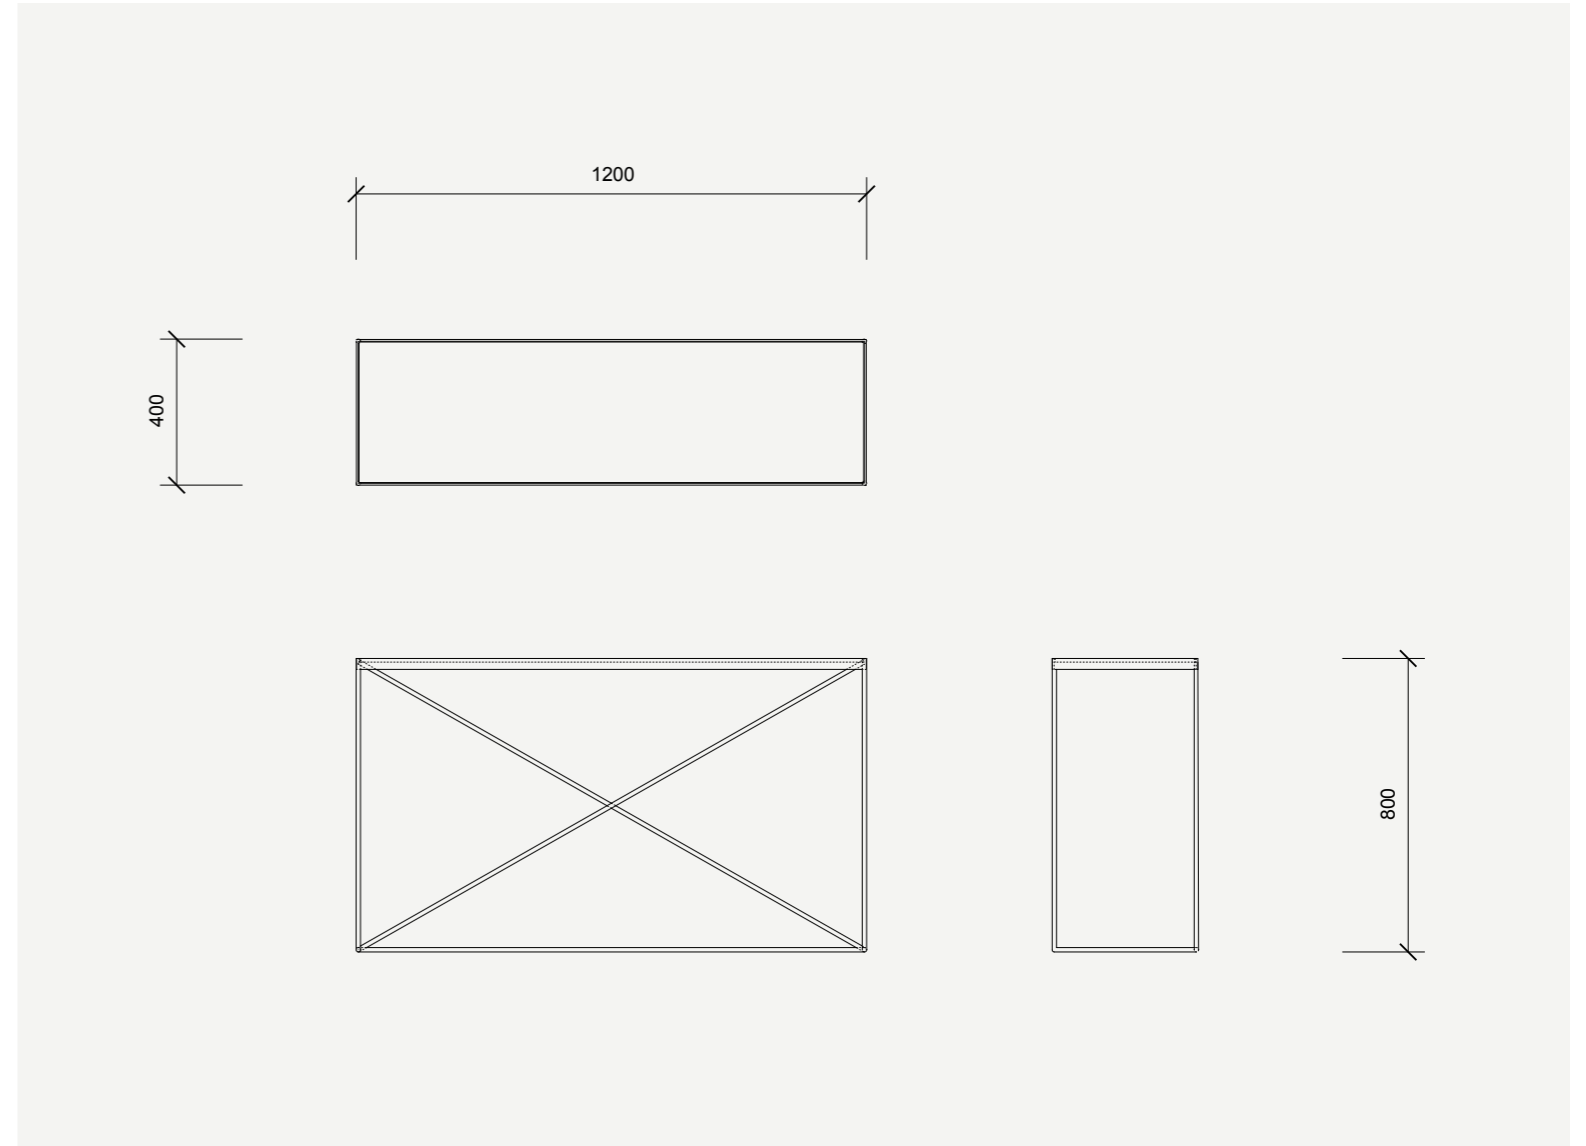

+45 3312 5555

info@rueverte.dk

Measures
1200 × 400 x H800 mm
1800 × 400 x H800 mm

Price
DKK 13.900,- incl. VAT / 11.120,- ex. VAT
DKK 19.900,- incl. VAT / 15.920,- ex. VAT

Material
Iron and buffalo leather

+45 3312 5555

info@rueverte.dk

Measures
1200 × 400 x H800 mm
1800 × 400 x H800 mm

Price
DKK 16.900,- incl. VAT / 13.520,- ex. VAT
DKK 21.900,- incl. VAT / 17.520,- ex. VAT

Material
Iron and buffalo leather