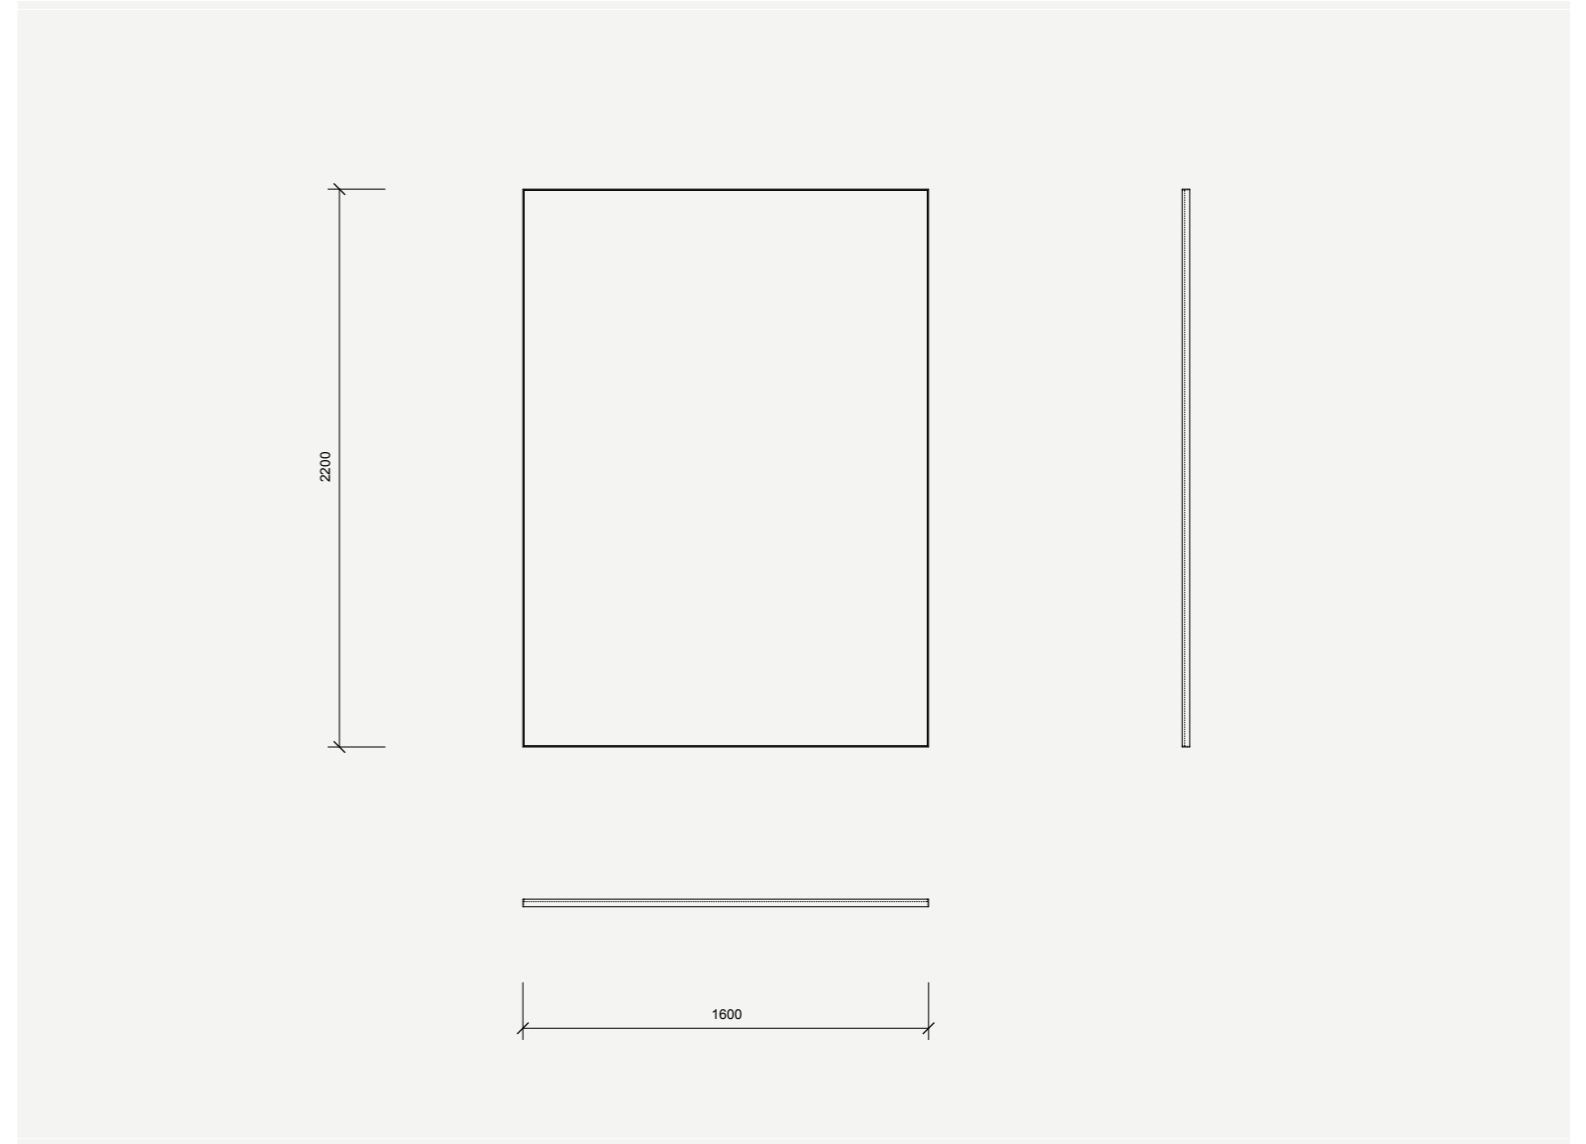

Material
Iron and buffalo leather

+45 3312 5555

info@rueverte.dk

Measures

2200 × 1000 x H740 mm
2600 × 1000 x H740 mm
3000 × 1000 x H740 mm
(Width between 1000-1200 mm)

Price

DKK 45.900,- incl. VAT / 36.720,- ex. VAT
DKK 48.900,- incl. VAT / 39.120,- ex. VAT
DKK 52.900,- incl. VAT / 42.320,- ex. VAT

Material

Iron

+45 3312 5555

info@rueverte.dk

Measures

- Ø1200 x H740 mm
- Ø1400 x H740 mm
- Ø1600 x H740 mm
- Ø1800 x H740 mm

Material Iron

Price

info@rueverte.dk

Measures

1200 x H1200 mm
800 x H2200 mm
1600 x H2200 mm

Price

DKK 18.900,- incl. VAT / 15.120,- ex. VAT
DKK 19.900,- incl. VAT / 15.920,- ex. VAT
DKK 29.900,- incl. VAT / 23.920,- ex. VAT