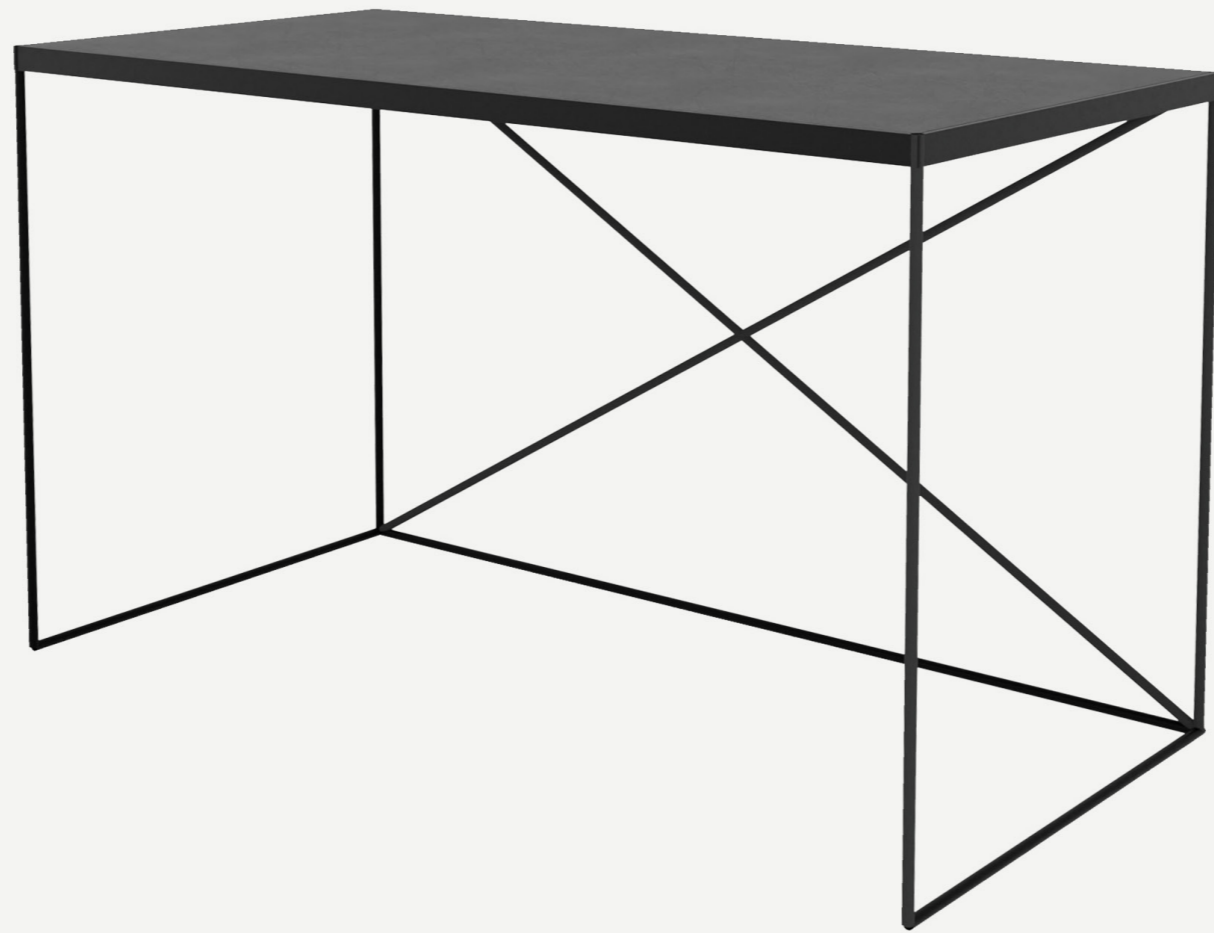

Material
Iron and buffalo leather

+45 3312 5555

info@rueverte.dk

Measures
1200 × 600 x H740 mm
1800 × 600 x H740 mm

Price
DKK 16.300,- incl. VAT / 13.040,- ex. VAT
DKK 18.900,- incl. VAT / 15.120,- ex. VAT