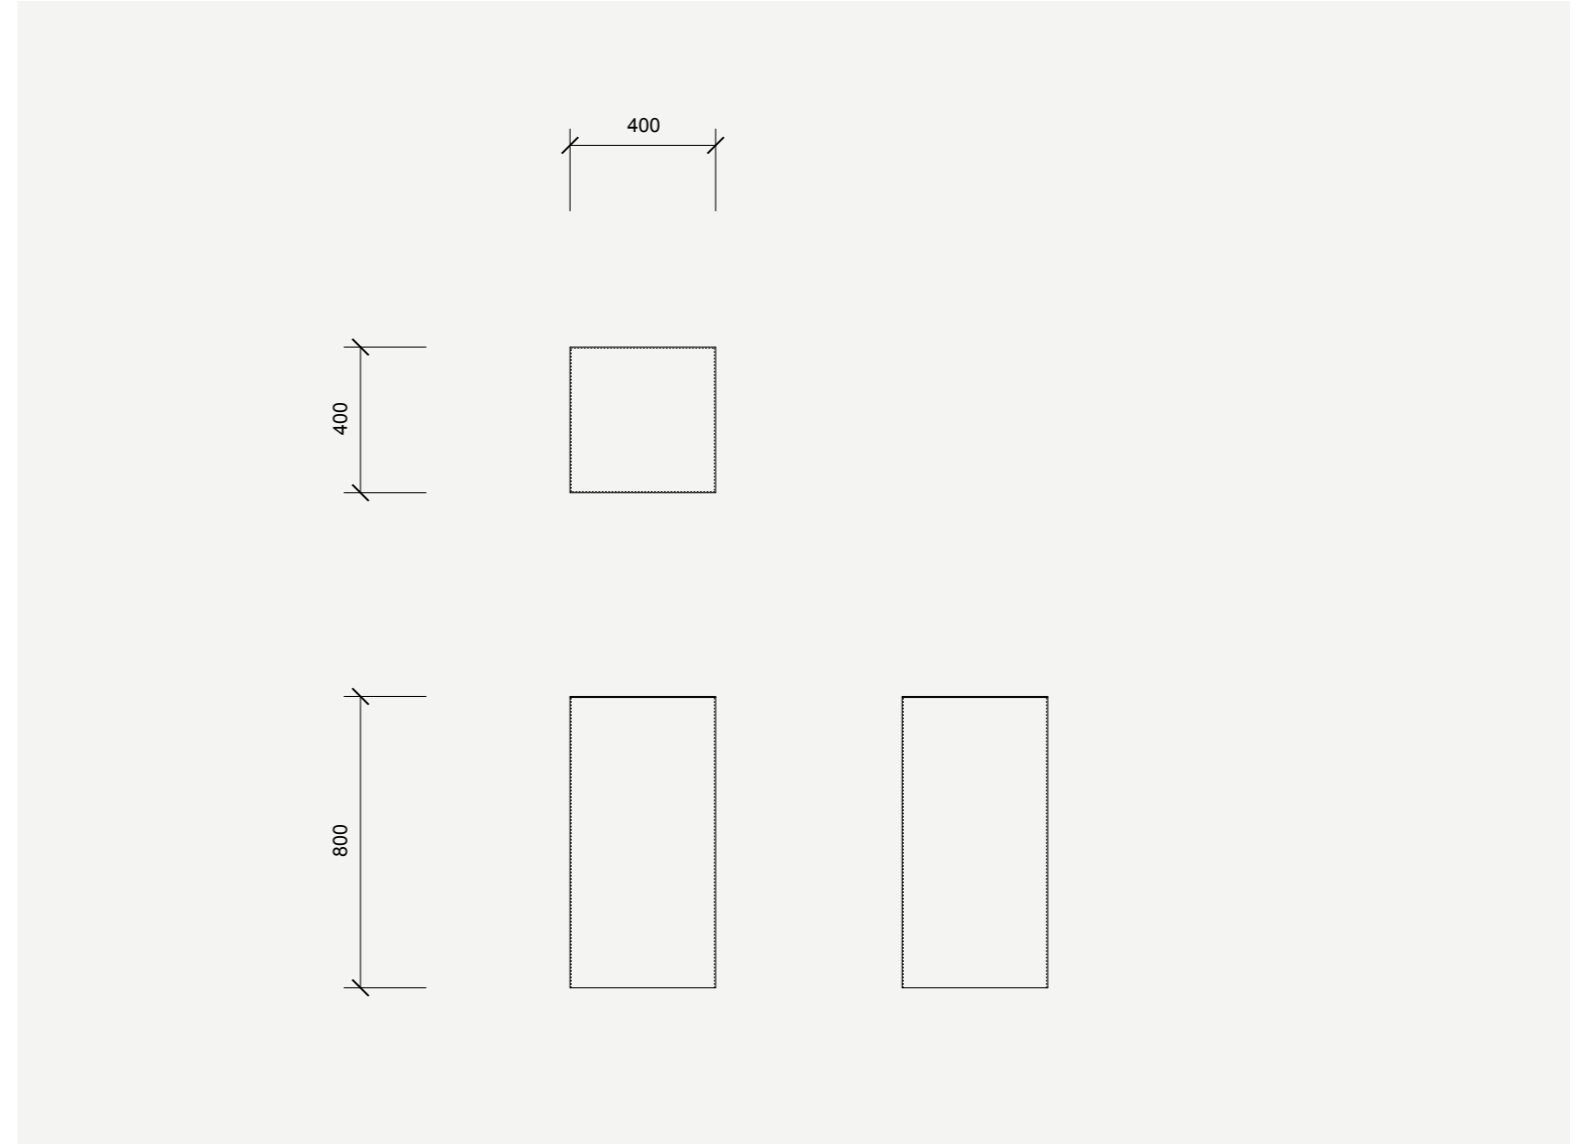

Iron

+45 3312 5555

info@rueverte.dk

Measures
1200 × 500 x H300 mm
900 × 900 x H300 mm

Price
DKK 16.900,- incl. VAT / 13.520,- ex. VAT
DKK 17.900,- incl. VAT / 14.320,- ex. VAT

Material
Iron

+45 3312 5555

info@rueverte.dk