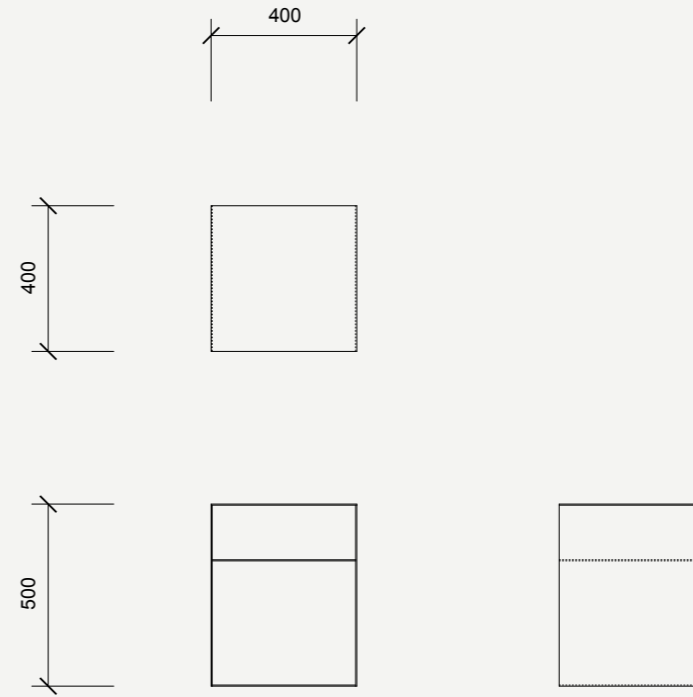

Measures

400 × 400 x H500 mm

Price

DKK 9.900,- incl. VAT / 7.920,- ex. VAT

Material

Iron

+45 3312 5555

info@rueverte.dk