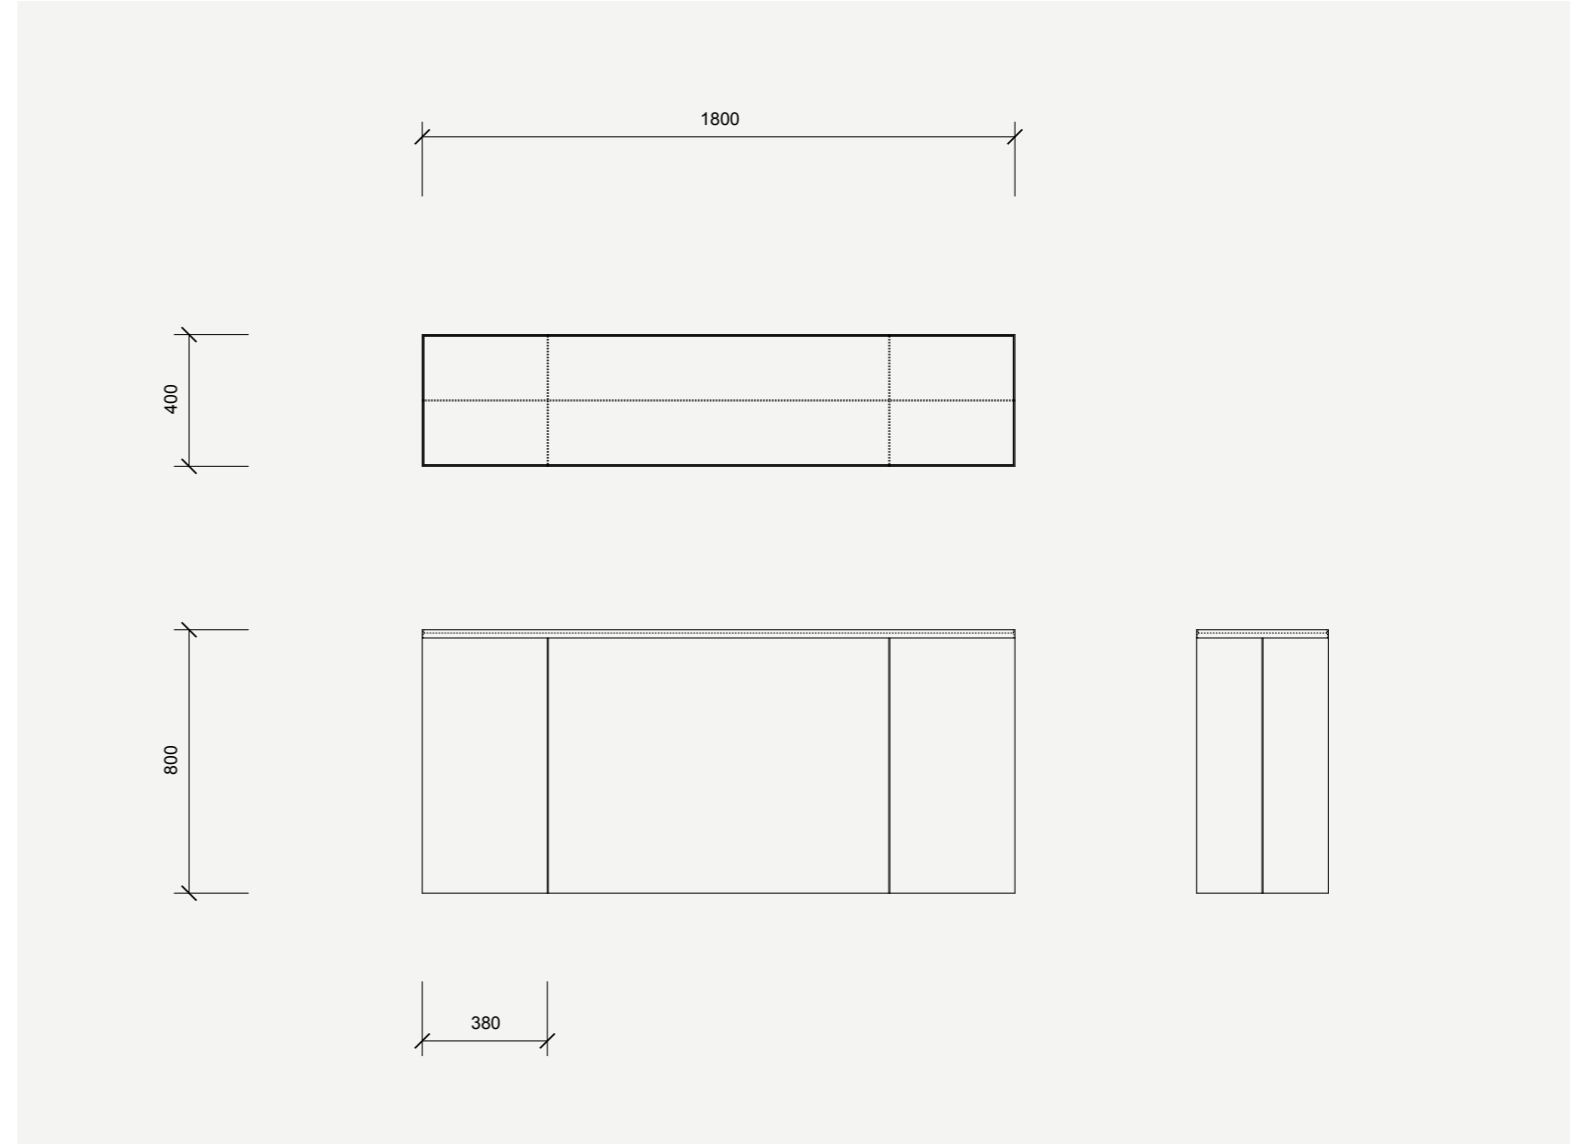

info@rueverte.dk

Measures

600 × 400 x H600 mm
1000 × 500 x H400 mm
1200 × 1200 x H300 mm

Price

DKK 14.900,- incl. VAT / 11.920,- ex. VAT
DKK 17.900,- incl. VAT / 14.320,- ex. VAT
DKK 27.900,- incl. VAT / 22.320,- ex. VAT

Material

Iron and buffalo leather

+45 3312 5555

info@rueverte.dk

Measures
1200 × 400 x H800 mm
1800 × 400 x H800 mm

Price
DKK 15.900,- incl. VAT / 12.720,- ex. VAT
DKK 25.900,- incl. VAT / 20.720,- ex. VAT

Material
Iron and buffalo leather

+45 3312 5555

info@rueverte.dk

Measures

2200 × 1000 x H740 mm
2600 × 1000 x H740 mm
3000 × 1000 x H740 mm
(Width between 1000-1200 mm)

Price

DKK 45.900,- incl. VAT / 36.720,- ex. VAT
DKK 48.900,- incl. VAT / 39.120,- ex. VAT
DKK 52.900,- incl. VAT / 42.320,- ex. VAT

Material

Iron

+45 3312 5555

info@rueverte.dk

Measures

- Ø1200 x H740 mm
- Ø1400 x H740 mm
- Ø1600 x H740 mm
- Ø1800 x H740 mm

Material Iron

Price