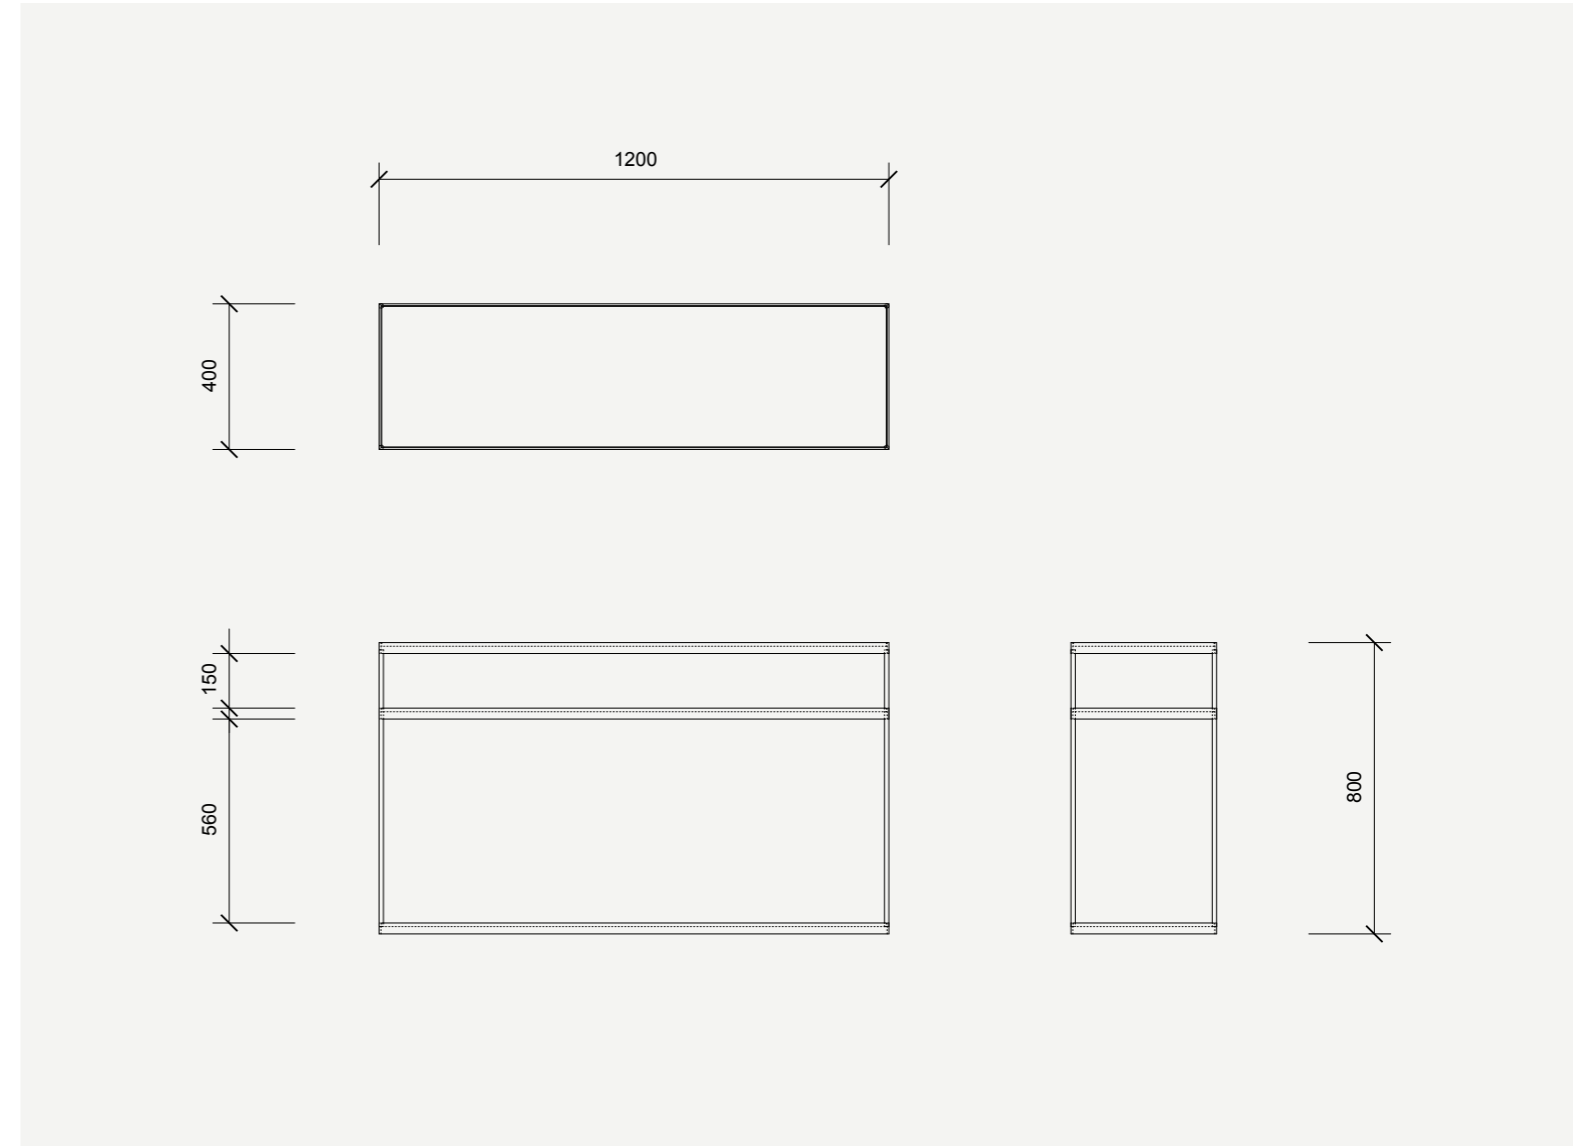

+45 3312 5555

info@rueverte.dk

Measures
1200 × 400 x H800 mm
1800 × 400 x H800 mm

Price
DKK 13.900,- incl. VAT / 11.120,- ex. VAT
DKK 19.900,- incl. VAT / 15.920,- ex. VAT

Material
Iron and buffalo leather

+45 3312 5555

info@rueverte.dk

Measures
1200 × 400 x H800 mm
1800 × 400 x H800 mm

Price
DKK 16.900,- incl. VAT / 13.520,- ex. VAT
DKK 21.900,- incl. VAT / 17.520,- ex. VAT

Material
Iron and buffalo leather

Material
Iron and buffalo leather

+45 3312 5555

info@rueverte.dk

Measures
1200 × 600 x H740 mm
1800 × 600 x H740 mm

Price
DKK 16.300,- incl. VAT / 13.040,- ex. VAT
DKK 18.900,- incl. VAT / 15.120,- ex. VAT

Material
Iron and buffalo leather

+45 3312 5555

info@rueverte.dk

Measures

2200 × 1000 x H740 mm
2600 × 1000 x H740 mm
3000 × 1000 x H740 mm
(Width between 1000-1200 mm)

Price

DKK 45.900,- incl. VAT / 36.720,- ex. VAT
DKK 48.900,- incl. VAT / 39.120,- ex. VAT
DKK 52.900,- incl. VAT / 42.320,- ex. VAT