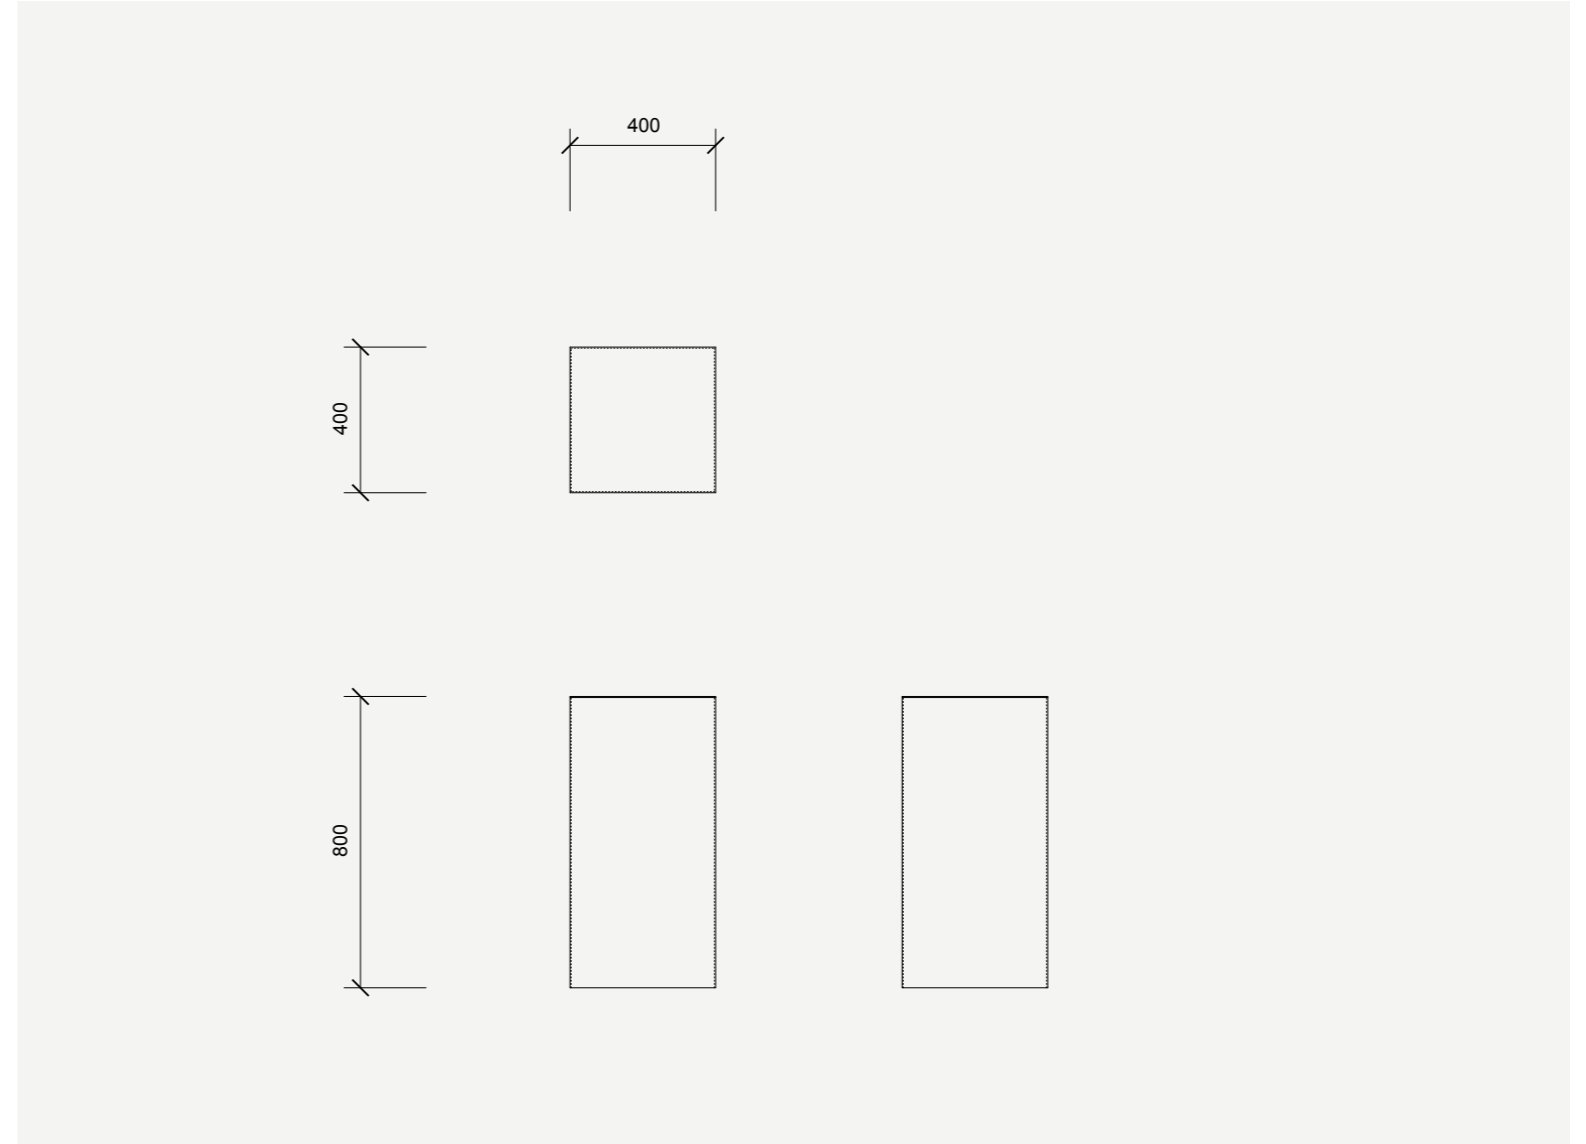

Measures

400 × 400 x H600 mm
400 × 400 x H800 mm
400 × 400 x H1000 mm

Price

DKK 19.000,- incl. VAT / 15.200,- ex. VAT
DKK 20.100,- incl. VAT / 16.080,- ex. VAT
DKK 22.500,- incl. VAT / 18.000,- ex. VAT

Material

Brushed steel

+45 3312 5555

info@rueverte.dk