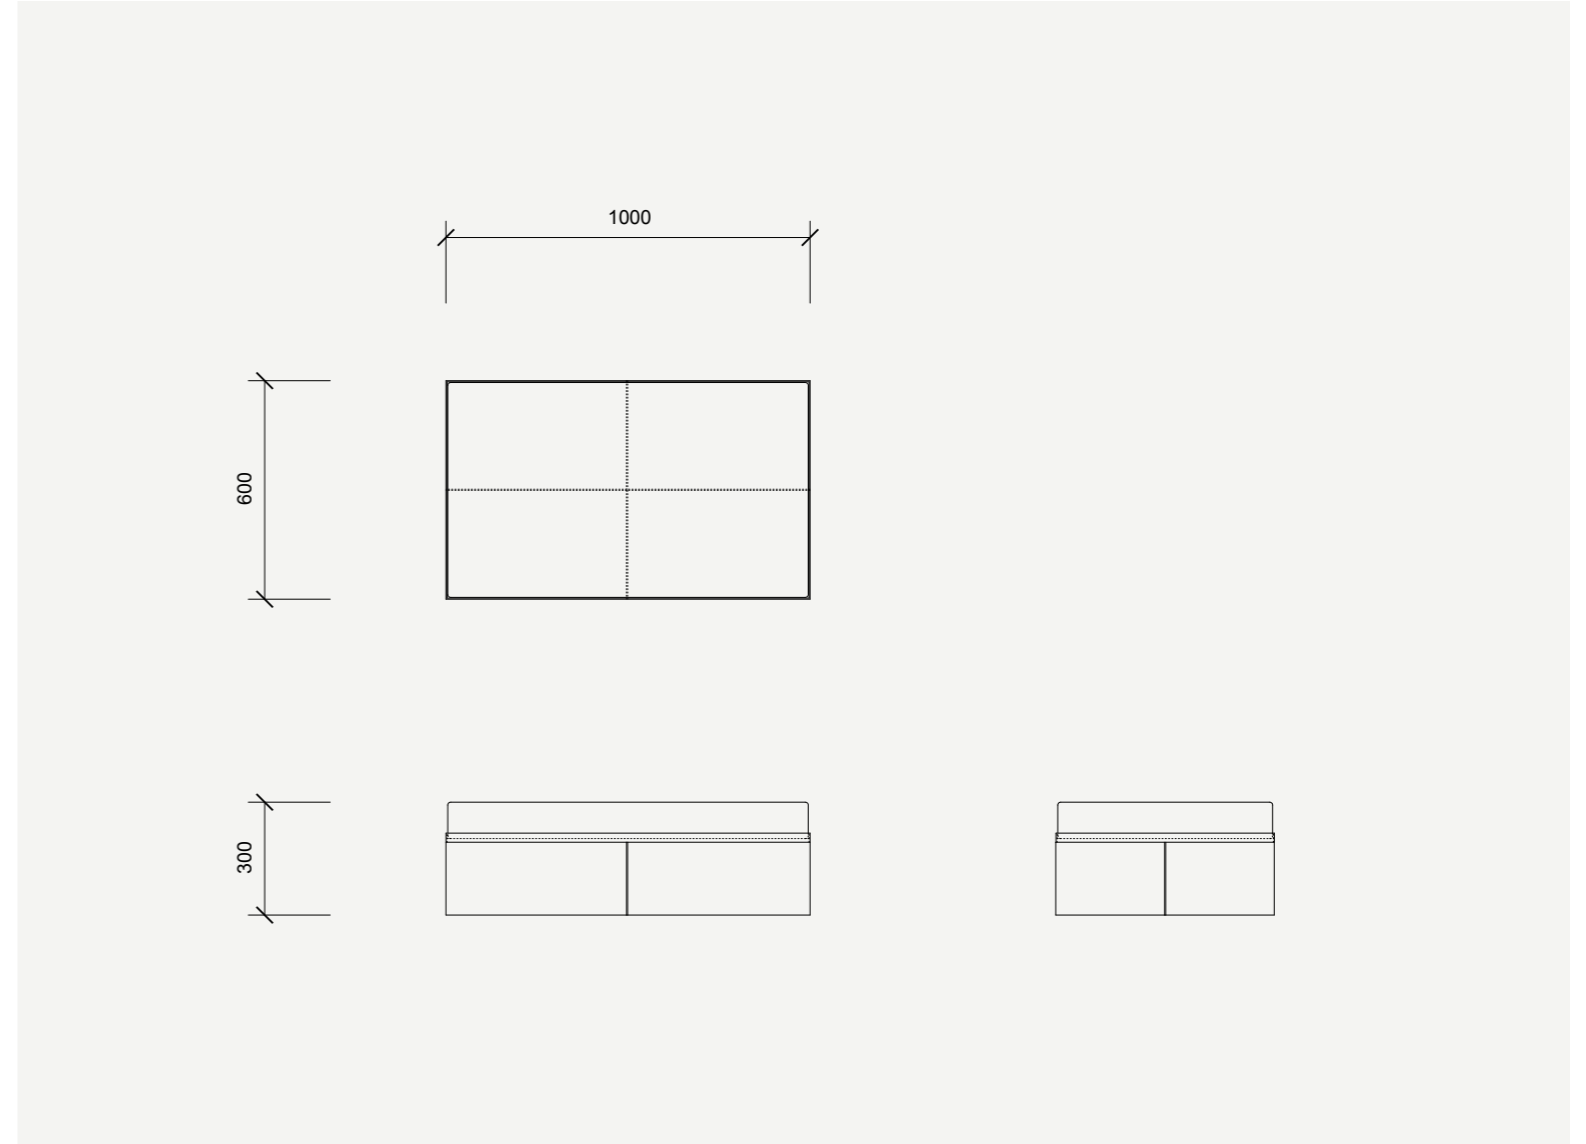

Measures 1000 × 600 x H300 mm

Price DKK 32.900,- incl. VAT / 26.320,- ex. VAT

Material Iron and nubuck leather

+45 3312 5555

info@rueverte.dk