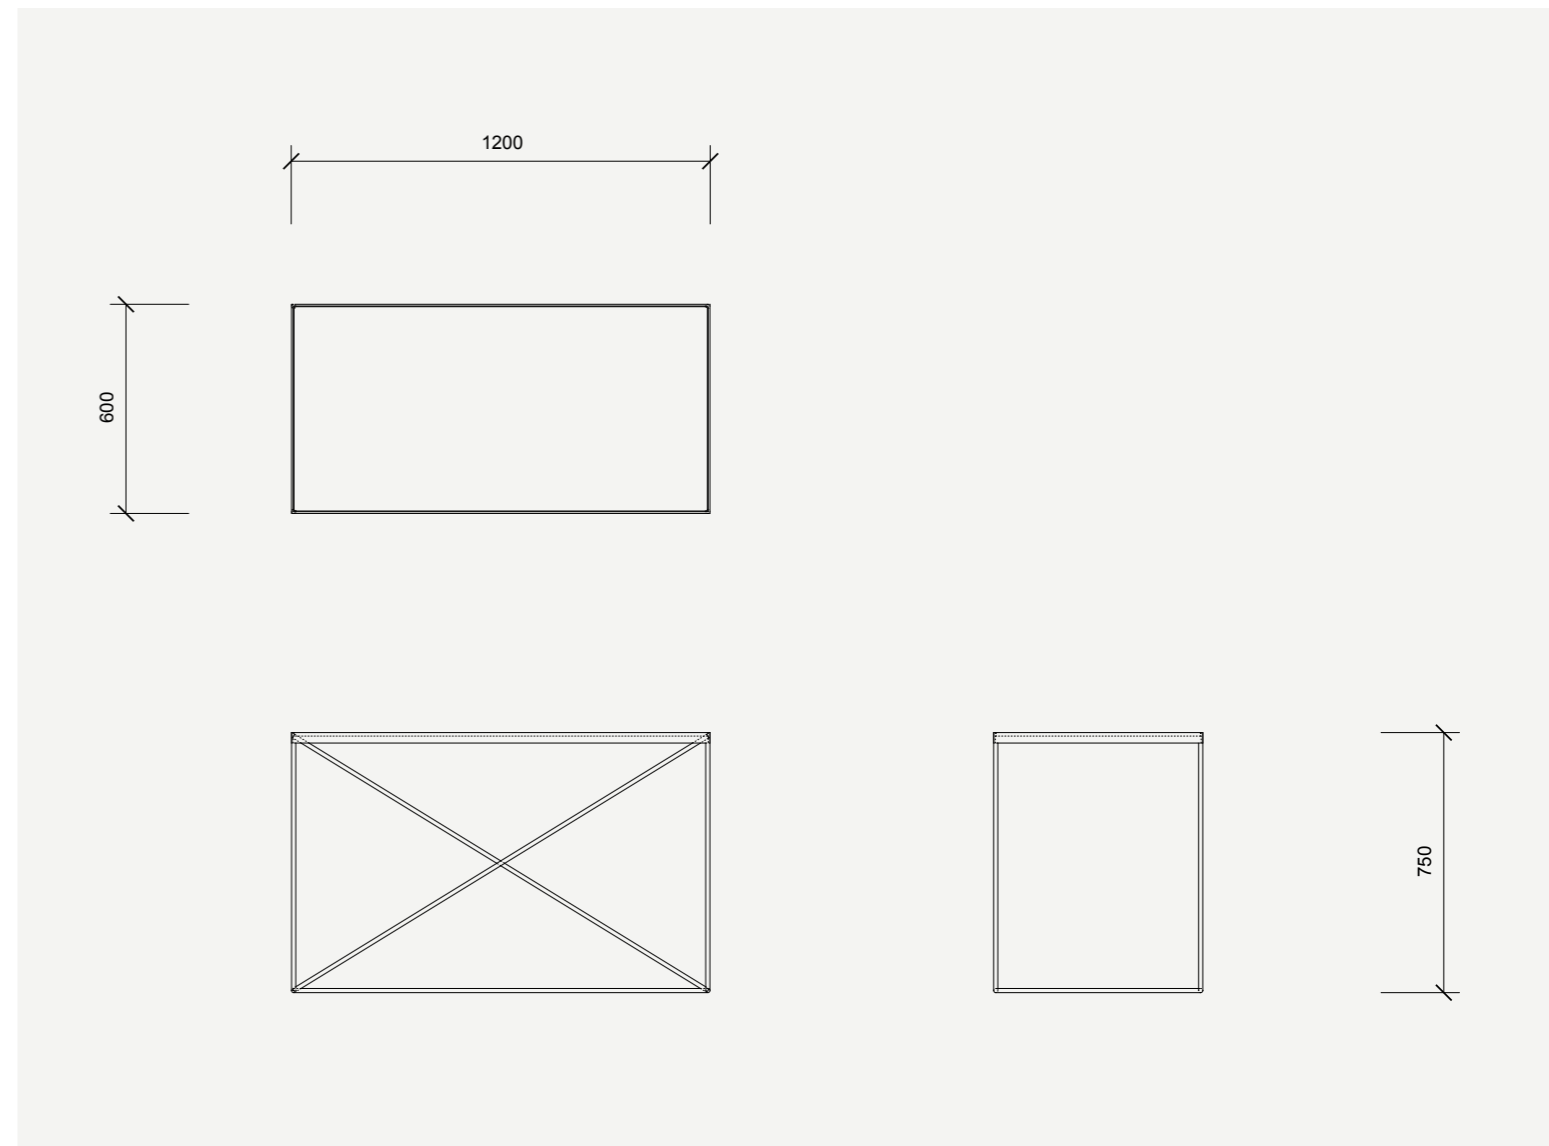

Material
Iron and buffalo leather

+45 3312 5555

info@rueverte.dk

Measures
1200 × 600 x H740 mm
1800 × 600 x H740 mm

Price
DKK 16.300,- incl. VAT / 13.040,- ex. VAT
DKK 18.900,- incl. VAT / 15.120,- ex. VAT