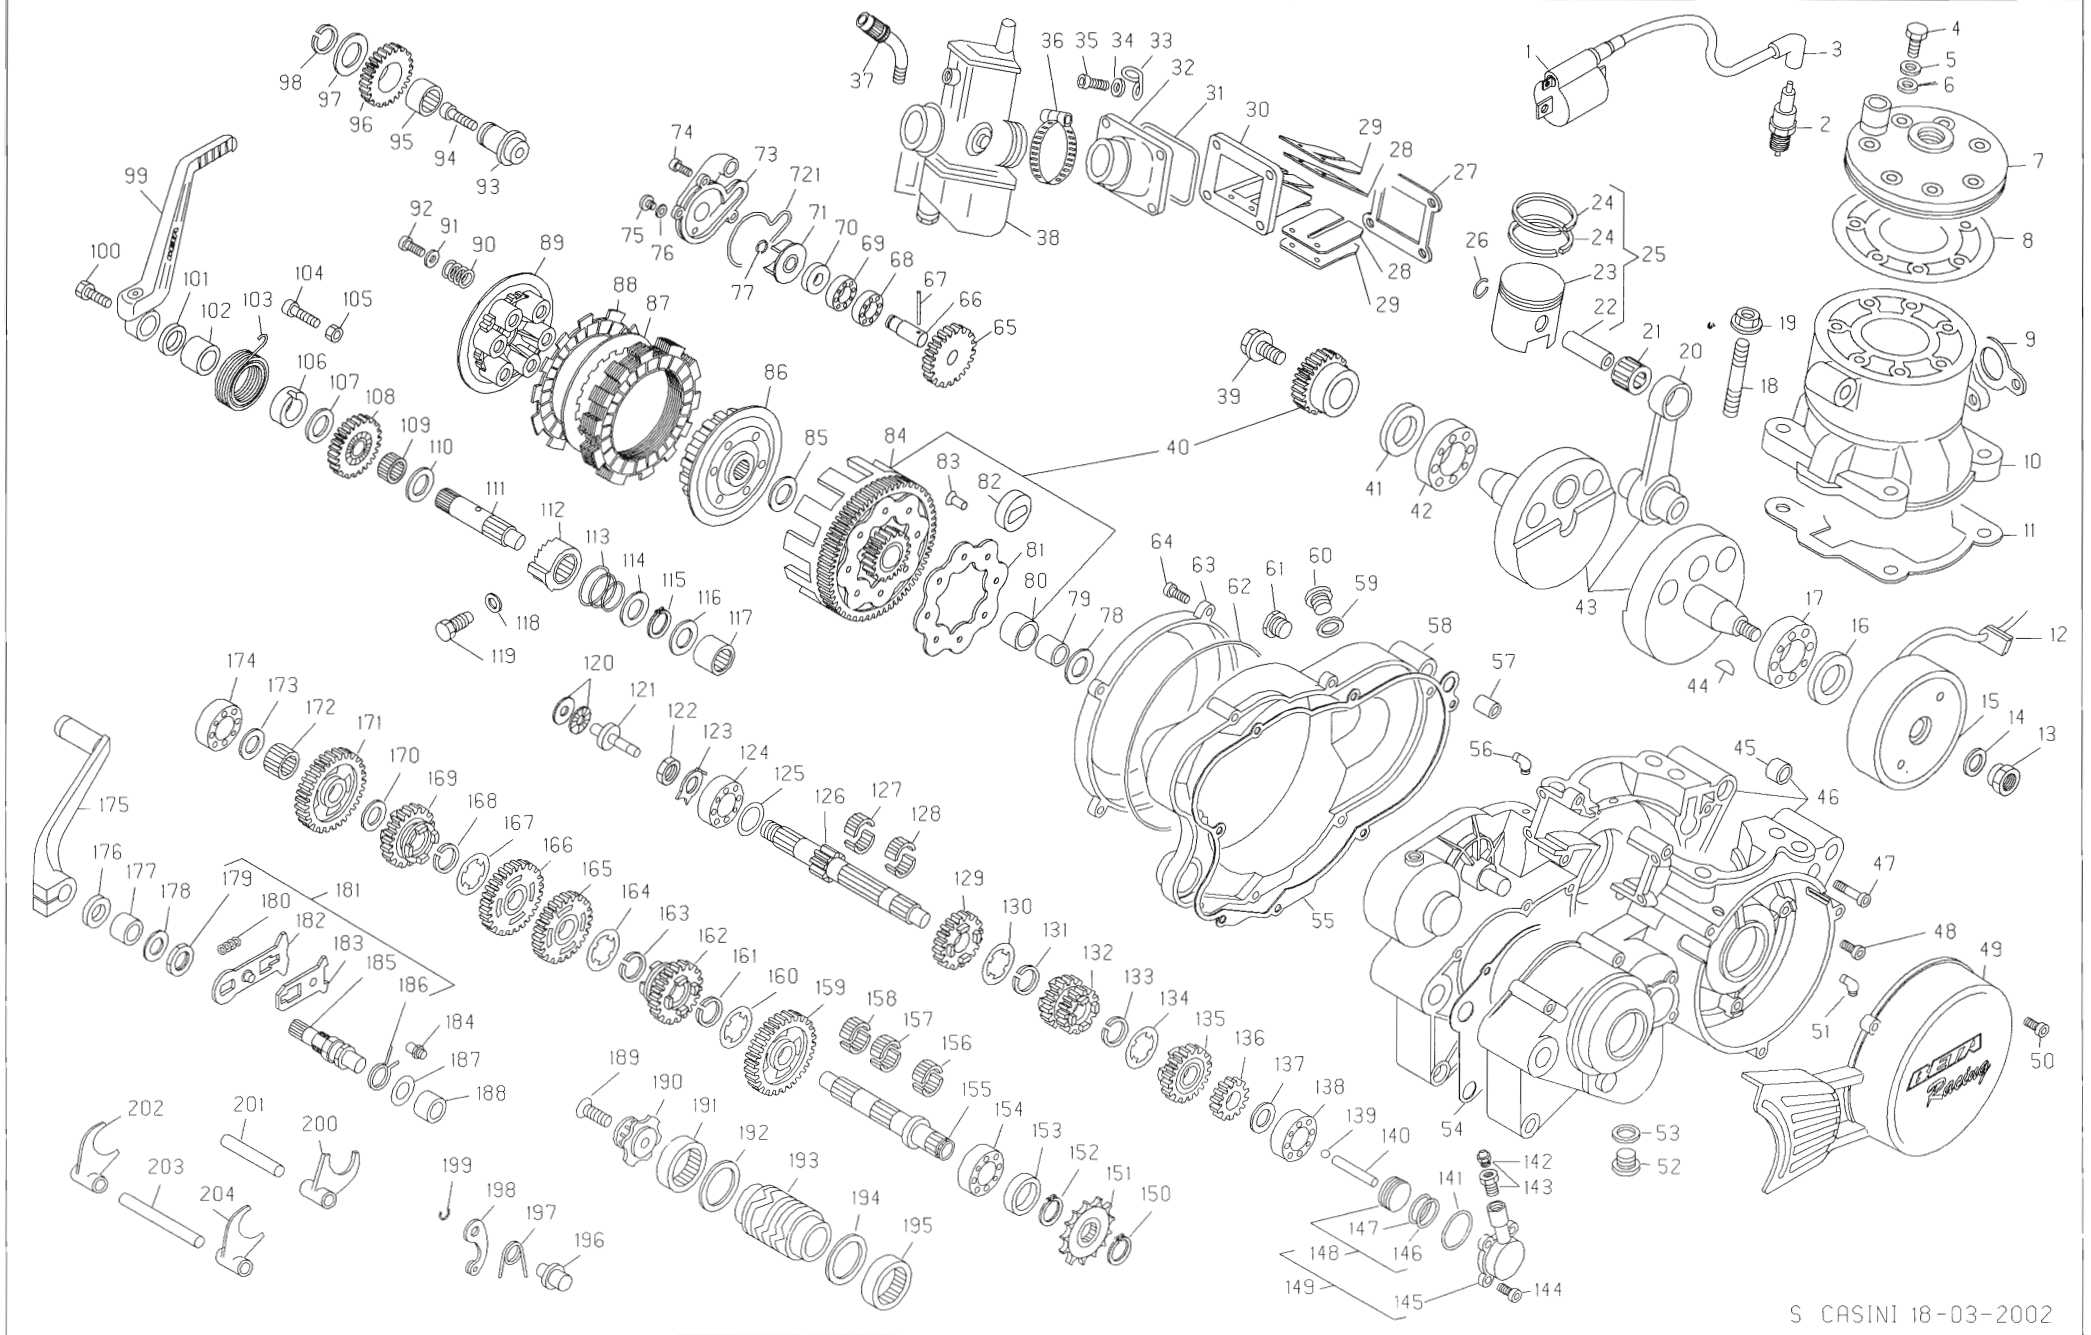

BETA

MOTORE REV - 125 cc

COD 37-62963-0-00

DAL MOTORE N

ES-M0280

MOTORE REV - 125 cc

COD 37-62963-0-00

DAL MOTORE N

ES-MI280