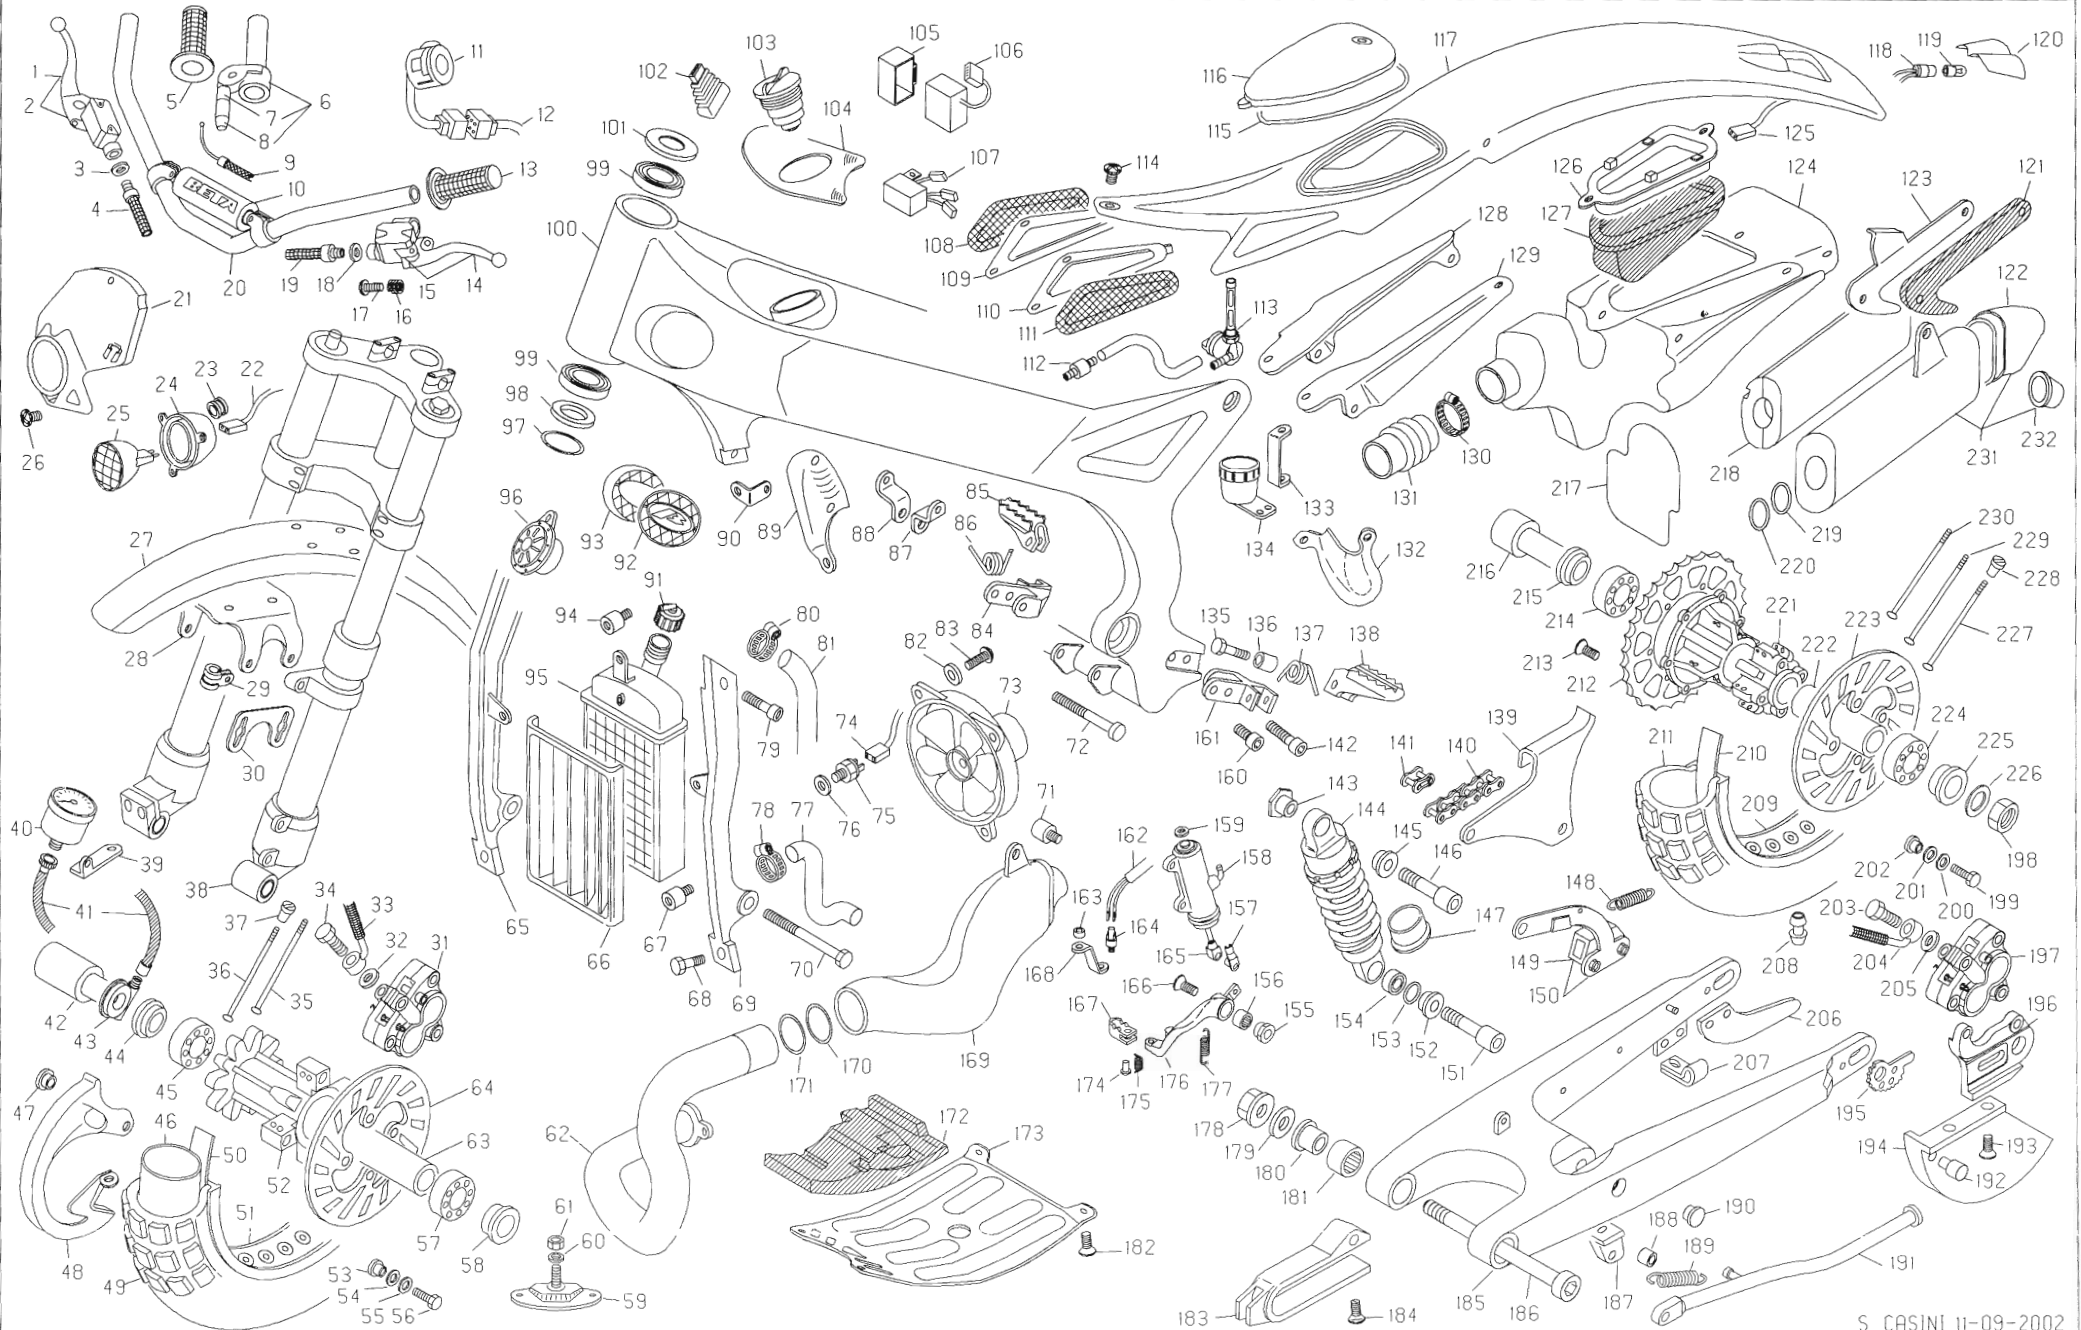

Beta

MOTORE REV-3 2003 250cc

COD 37-66075-0-00

DAL MOTORE N 300001

ES-M0102

N	CODICE	DESCRIZIONE	N	CODICE	DESCRIZIONE	N	CODICE	DESCRIZIONE	N	CODICE	DESCRIZIONE
1	11 20681	BOBINA ATE ELETTRONICA	56	27 23470	RACCORDO PER SFIATO	111	18 14631 8	INGRANAGGIO MM	166	28 25460	SEEGER 20 SW
2	12 25210	CANDELA CHAMPION N7YCC	57	16 37010	GRANO RIFERIMENTO 9x15	112	16 14300	GABBIA 16x20x10	167	27 73870	RONDELLA SPEC CAMBIO
3	27 13550	RACCORDO CANDELA SCHERMATO	58	12 62663 0 67	COPERCHIO FRIZIONE INT	113	27 67500	RONDELLA SPESS 16x25	168	18 58940 8	INGRANAGGIO 3 SU SEC
4	11 52425	BULLONE SPEC 7x33	59	16 53600	GUARNIZIONE 16x22 5x1	114	10 15132 8	ALBERO MESSA IN MOTO	169	18 64830 8	INGRANAGGIO 4 SU SEC
5	27 45100	RONDELLA 7x12x0.5 RAME	60	29 10290	TAPPO ALIMENTAZ OLIO	115	22 14110 8	MANICOTTO MM	170	27 73870	RONDELLA SPEC CAMBIO
6	29 12091 0 57	TESTA	61	29 10030	TAPPO SPIA OLIO	116	22 36560	MOLLA CONICA MANIC	171	28 25460	SEEGER 20 SW
7	16 67204	GUARNIZIONE CILINDRO-TESTA	62	10 67340	ANELLO OR COP FRIZ EST	117	27 73630	RONDELLA SPESS 20x30	172	18 66410 8	INGRANAGGIO 5 SU SEC
8	16 80700	GUARNIZIONE SCARICO	63	12 63111 0 67	COPERCHIO FRIZ EST	118	28 25400	SEEGER 20E	173	27 73560	RONDELLA SPESS 18x27x0.8
9	12 51842 0 57	CILINDRO D 72.5	64	31 34510	VITE BRUGOLA TCCE 6x20	119	27 64500	RONDELLA SPESS 15x25	174	18 43070 8	INGRANAGGIO 1 SU SEC
10	16 61761	GUARNIZIONE BASE CIL	65	18 82640	INGRANAGGIO POMPA ACQUA	120	11 22400	BOCCOLA A RULLI 15x21x12	175	16 16560	GABBIA 18x22x10
11	16 33571	GOMMINO PASSAFILI	66	10 27740	ALBERO POMPA ACQUA	121	16 52000	GUARNIZIONE 12x16x15	176	27 64500	RONDELLA SPESS 15x25
12	25 60168	PIASTRA STATORE VOLANO	67	27 84100	TAPPO SPIA OLIO	122	11 65501	RULLONE SPEC MANICOTTO	177	12 94000	CUSCINETTO 15x35x11
13	28 97811	STATORE VOLANO	68	12 93420	CUSCINETTO 10x22x6	123	16 11370	GABBIA REGGISP 15x28x2	178	21 21150	LEVA COMANDO CAMBIO
14	27 00363	ROTORE VOLANO	69	12 93410	CUSCINETTO 10x22x6 SCH	124	25 60410	PIATTELLO SPINGIDISCO	179	10 48000	ANELLO PARAOLIO 12x22x5
15	31 03228	VOLANO DIGITALE	70	10 44610	ANELLO PARAOLIO 10x18x4	125	13 28950	DADO SPEC 14x125x7	180	11 22200	BOCCOLA A RULLI 12x18x12
16	13 27115	DADO SPEC 16x125 CH24	71	31 21840	VENTOLA POMPA ACQUA	126	27 74760	RONDELLA FERMADADO	181	27 60000	RONDELLA SPESS 12x22
17	27 57760	RONDELLA SPEC VOLANO	72	10 67360	ANELLO OR COP POMPA A	127	12 99022	CUSCINETTO 20x52x15	182	13 29520	DADO SPEC 16x125x6
18	10 64660	ANELLO PARAOLIO 25x40x7	73	15 15230	FASCETTA 14-24	128	27 73630	RONDELLA SPESS 20x30	183	22 68010	MOLLA VENTAGLIO
19	12 99561	CUSCINETTO 30x62x16	74	29 15863	TUBO POMPA-CILINDRO	129	10 23372 8	ALBERO PRIMARIO	184	10 13181 8	ALBERO COM CAMBIO COMPL
20	25 98080	PRIGIONIERO 8x46	75	29 15864	TUBO POMPA-RADIATORE	130	16 14870	GABBIA 16x21x10 2P	185	31 20970 8	VENTAGLIO C/PERNO
21	13 17121	DADO M8 FLANGIATO	76	12 67931 0 67	COPERCHIO POMPA ACQUA	131	16 14870	GABBIA 16x21x10 2P	186	31 20980 8	VENTAGLIO SCORR C/PERNO
22	11 03720 8	BIELLA COMPLETA	77	31 30000	VITE BRUGOLA TCCE 5x16	132	18 38490 8	INGRANAGGIO 5 SU PRIM	187	10 13181	ALBERO COMANDO CAMBIO
23	16 16700	GABBIA 18x22x22	78	31 30490 0 51	VITE TLLIC 6x8	133	27 73860	RONDELLA SPEC CAMBIO	188	22 72020	MOLLA RITORNO CC
24	28 94120	SPINOTTO 18x52	79	16 47500	GUARNIZIONE 6x12x15	134	28 25450	SEEGER 19 SW	189	25 45231	PERNO RICHIAMO MOLLA
25	25 86570	PISTONE D 72.5	80	28 22660	SEEGER 9E	135	18 37730 8	INGRANAGGIO 3/4 SU PRIM	190	27 60000	RONDELLA SPESS 12x22
26	28 52200	SEGMENTO D 72.5	81	27 73480	RONDELLA AS 20x35x1	136	28 25450	SEEGER 19 SW	191	11 22200	BOCCOLA A RULLI 12x18x12
27	25 86570 8	PISTONE COMPLETO D 72.5	82	11 27130	BOCCOLA ACC 20x25x20.5	137	27 73860	RONDELLA SPEC CAMBIO	192	31 30510	VITE TSPCE 6x30
28	10 42600	ANELLO FERMA SPINOTTO	83	11 27140	BOCCOLA PER CORONA FRIZ	138	18 38770 8	INGRANAGGIO 6 SU PRIM	193	12 19100	CAMMA ARRESTO MARCE
29	16 92550	GUARNIZIONE VALVOLA	84	13 42962	DISCO RITEGNO SILENT-BLOCK	139	18 32210 8	INGRANAGGIO 2 SU PRIM	194	11 23400	BOCCOLA A RULLI 30x37x12
30	21 15360	LAMELLA PER VALVOLA	85	28 91840	SILENT-BLOCK	140	27 64500	RONDELLA SPESS 15x25	195	27 74250	RONDELLA SPESS 30x38
31	25 59670	PIASTRINA PER VALVOLA	86	27 31642	RIBATTINO 5x15	141	12 94000	CUSCINETTO 15x35x11	196	12 19691	CAMMA
32	31 02140	VALVOLA ASPIRAZIONE	87	12 20782	CAMPANA FRIZ	142	28 90210	SFERA D 6	197	27 74250	RONDELLA SPESS 30x38
33	10 67360	ANELLO OR PER RACCORDO	88	27 65890	RONDELLA SPEC TAMBUR	143	10 86258	ASTA COMANDO FRIZ	198	11 23400	BOCCOLA A RULLI 30x37x12
34	27 23492	RACCORDO CARBURATORE	89	29 09621	TAMBURINO FRIZ	144	10 66700	ANELLO OR 29x32x15	199	25 54430	PERNO LEVA ARR MARCE
35	22 39320	MOLLA GUIDA TUBO FRIZIONE	90	13 38360	DISCO ACCIAIO	145	28 91050	SFIATO	200	22 39590	MOLLA ARRESTO MARCE
36	27 40500	RONDELLA 6x13	91	13 43310	DISCO SUGHERITE	146	11 65030	BULLONE CON SFIATO	201	21 17010	LEVA ARRESTO MARCE
37	31 38010	VITE BRUGOLA TCCE 6x25	92	12 29601	CAPPELLOTTO FRIZ	147	31 29910	VITE BRUGOLA TCCE 5x12	202	28 22700	SEEGER 10E
38	15 15380	FASCETTA	93	22 65071	MOLLA FRIZ	148	12 91890 9 57	CORPO POMPA COM FRIZ	203	15 64590	FORCHETTA 28.5
39	27 32100	RINVIO PER CARBURATORE	94	27 42000	RONDELLA 6x18	149	10 66520	ANELLO OR 23.52x1.78 EPDM	204	25 51100	PERNO FORCHETTA 10x60
40	12 04893	CARBURATORE MIKUNI	95	11 48010	BULLONE 6x16 TE	150	10 66510	ANELLO OR 21.89x2.62	205	15 64570	FORCHETTA 34.5
41	11 64100	BULLONE SPEC INGR MOTORE	96	25 53190	PERNO INGRAN RINVIO	151	25 86930	PISTONE COMPL POMPA FRIZ	206	25 51110	PERNO FORCHETTA 10x103.5
42	29 07313 8	TRAMISS PRIM C/CAMP	97	31 63890	VITE BRUGOLA TCCE 8x20	152	12 91890 0 57	CORPO POMPA C/PIST COMPL	207	15 64550	FORCHETTA 32.5
43	10 00706	ALBERO MOTORE	98	16 16560	GABBIA 18x22x10	153	28 25400	SEEGER 20E			
44	12 46000	CHIAVETTA 3x3 7x9.7	99	18 67822	INGRANAGGIO RINVIO	154	25 60840	PIGNONE CATENA Z 11			
45	16 41500	GRANO RIFERIMENTO 13x13	100	27 72560	RONDELLA SPESS 18x27	155	28 25400	SEEGER 20E			
46	12 06326 0 57	CARTER	101	28 25300	SEEGER 18E	156	10 64050	ANELLO PARAOLIO 20x37x7			
47	31 59010	VITE BRUGOLA TCCE 6x50	102	21 55161	LEVA MESSA IN MOTO	157	12 99022	CUSCINETTO 20x52x15			
48	31 30020	VITE 5x25	103	11 54521	BULLONE 8x16 C/RONDELLA	158	10 29371 8	ALBERO SECONDARIO			
49	12 69711 1 67	COPERCHIO VOLANO	104	10 56015	ANELLO PARAOLIO 16x22x4	159	16 16570	GABBIA 18x22x10 2P			
50	31 34510	VITE BRUGOLA TCCE 6x20	105	11 31066	BOCCOLA 16x22x12.5	160	16 16570	GABBIA 18x22x10 2P			
51	27 23470	RACCORDO PER SFIATO	106	22 78971	MOLLA RITORNO LEVA MM	161	16 16570	GABBIA 18x22x10 2P			
52	29 00450	TAPPO OLIO C/CALAMITA	107	31 34510	VITE BRUGOLA TCCE 6x20	162	18 53120 8	INGRANAGGIO 2 SU SEC			
53	16 53600	GUARNIZIONE 16x22 5x1	108	13 11500	DADO 6x3.5	163	27 73870	RONDELLA SPEC CAMBIO			
54	16 55732	GUARNIZIONE CARTER	109	13 55230	DISTANZIALE MOLLA MM	164	28 25460	SEEGER 20 SW			
55	16 71681	GUARNIZIONE COP FRIZ	110	27 67500	RONDELLA SPESS 16x25	165	18 67110 8	INGRANAGGIO 6 SU SEC			