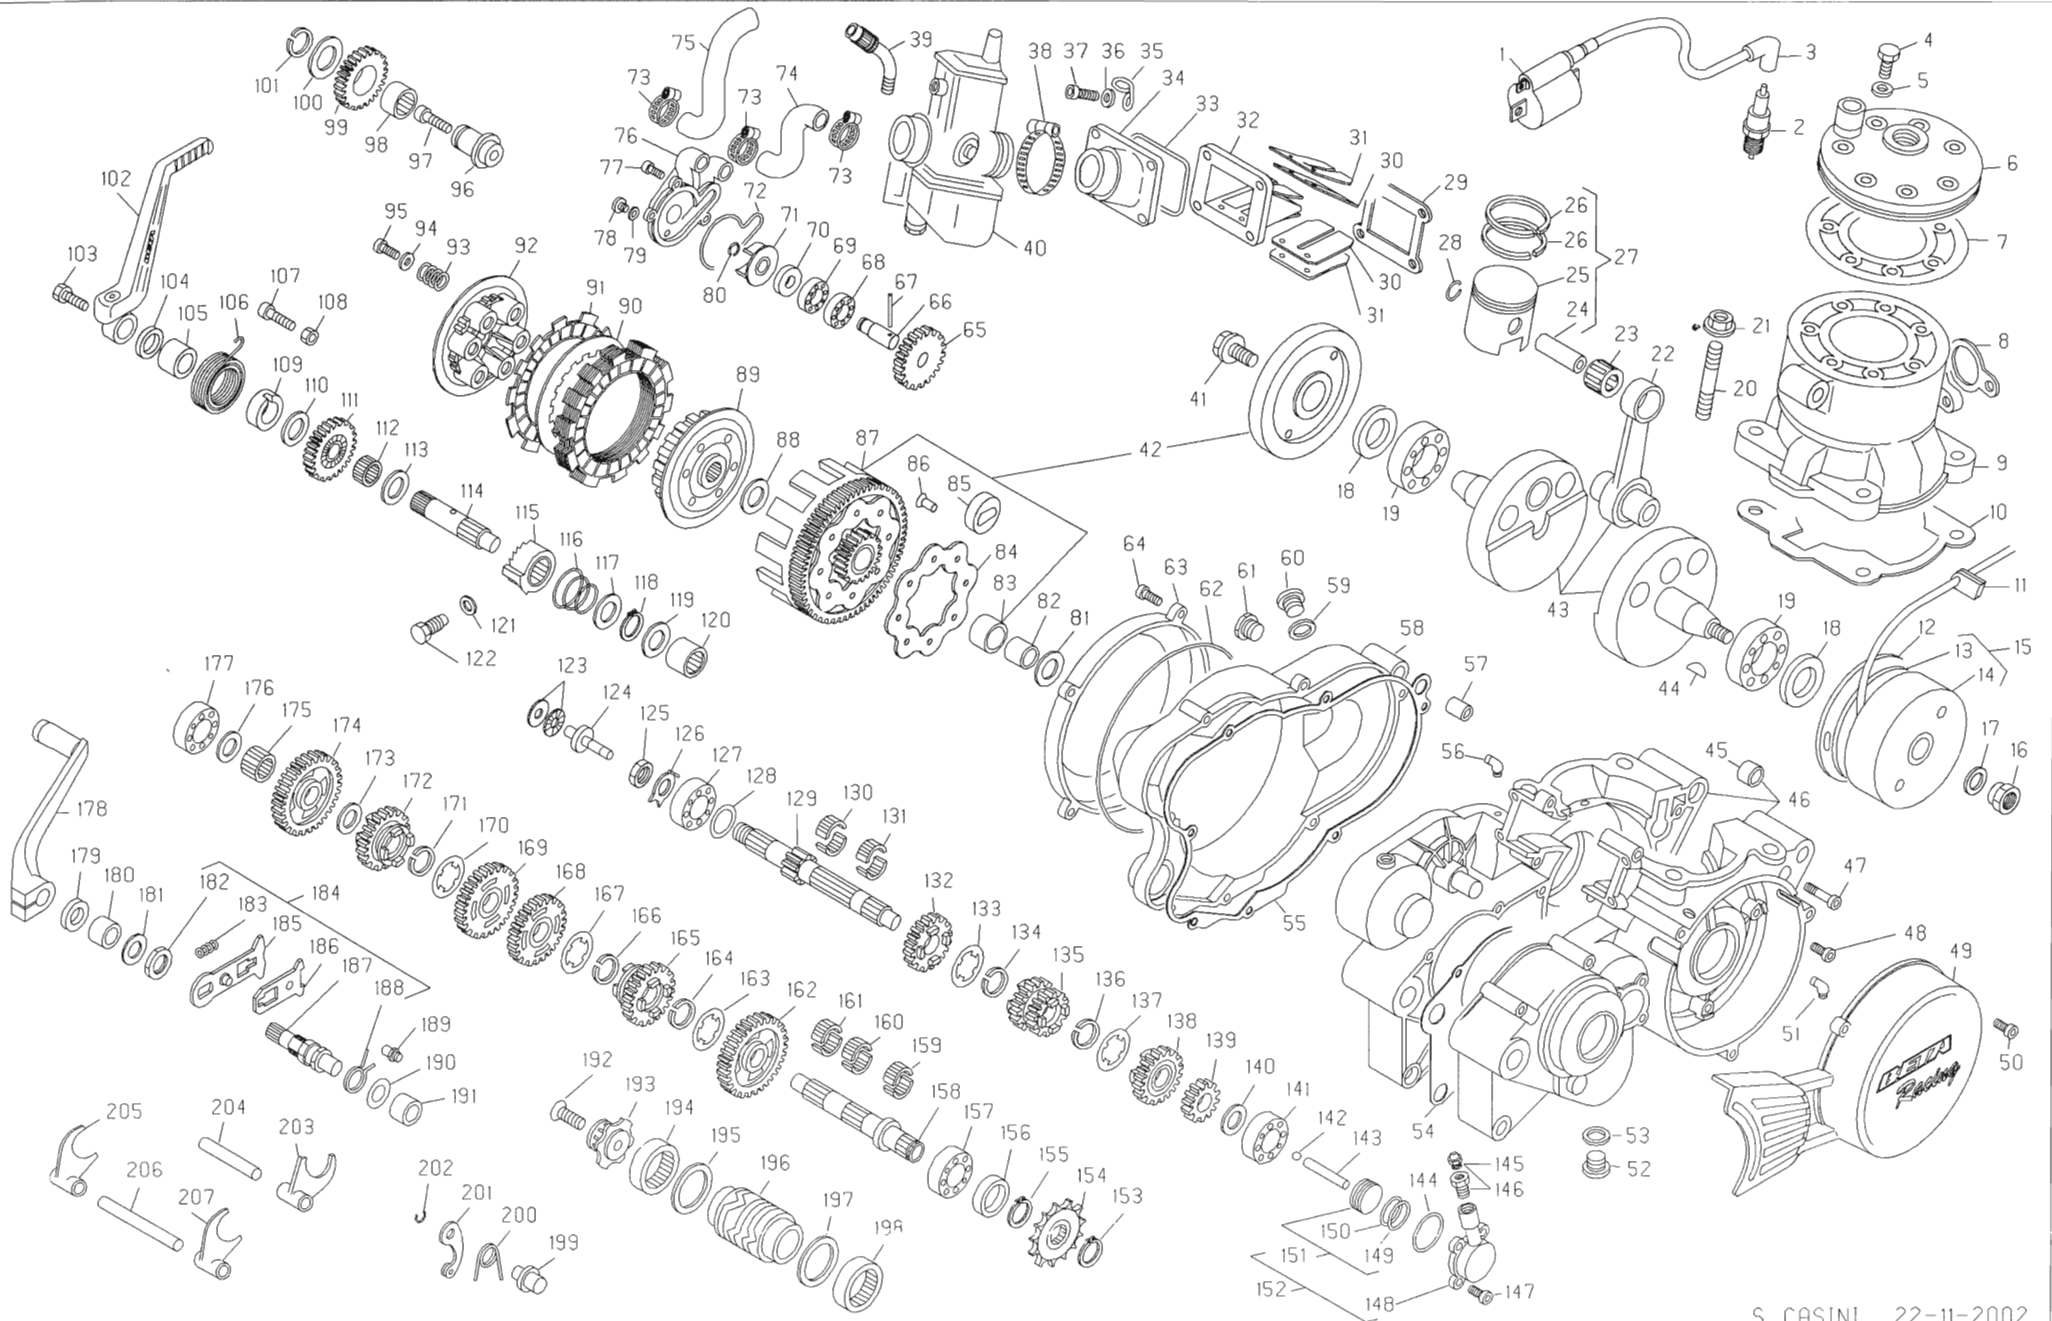

ES-M0201

N	CODICE	DESCRIZIONE	N	CODICE	DESCRIZIONE	N	CODICE	DESCRIZIONE	N	CODICE	DESCRIZIONE
1	11 20681	BOBINA ATE ELETTRONICA	56	27 23470	RACCORDO PER SFIATO	111	18 14631 8	INGRANAGGIO MM	166	28 25460	SEEGER 20 SW
2	12 25210	CANDELA CHAMPION N7YCC	57	16 37010	GRANO RIFERIMENTO 9x15	112	16 14300	GABBIA 16x20x10	167	27 73870	RONDELLA SPEC CAMBIO
3	27 13550	RACCORDO CANDELA SCHERMATO	58	12 62663 0 67	COPERCHIO FRIZIONE INT	113	27 67500	RONDELLA SPESS 16x25	168	18 58940 8	INGRANAGGIO 3 SU SEC
4	11 52425	BULLONE SPEC 7x33	59	16 53600	GUARNIZIONE 16x22.5x1	114	10 15132 8	ALBERO MESSA IN MOTO	169	18 64830 8	INGRANAGGIO 4 SU SEC
5	27 45100	RONDELLA 7x12x0.5 RAME	60	29 10290	TAPPO ALIMENTAZ OLIO	115	22 14110 8	MANICOTTO MM	170	27 73870	RONDELLA SPEC CAMBIO
6	29 12142 0 57	TESTA	61	29 10030	TAPPO SPIA OLIO	116	22 36560	MOLLA CONICA MANIC	171	28 25460	SEEGER 20 SW
7	16 67205	GUARNIZIONE CILINDRO-TESTA	62	10 67340	ANELLO OR COP FRIZ EST	117	27 73630	RONDELLA SPESS 20x30	172	18 66410 8	INGRANAGGIO 5 SU SEC
8	16 80700	GUARNIZIONE SCARICO	63	12 63111 0 67	COPERCHIO FRIZ EST	118	28 25400	SEEGER 20E	173	27 73560	RONDELLA SPESS 18x27x0.8
9	12 51862 0 57	CILINDRO D 76	64	31 34510	VITE BRUGOLA TCCE 6x20	119	27 64500	RONDELLA SPESS 15x25	174	18 43070 8	INGRANAGGIO 1 SU SEC
10	16 61761	GUARNIZIONE BASE CIL	65	18 82640	INGRANAGGIO POMPA ACQUA	120	11 22400	BOCCOLA A RULLI 15x21x12	175	16 16560	GABBIA 18x22x10
11	16 33571	GOMMINO PASSAFILI	66	10 27740	ALBERO POMPA ACQUA	121	16 52000	GUARNIZIONE 12x16x15	176	27 64500	RONDELLA SPESS 15x25
12	25 60168	PIASTRA STATORE VOLANO	67	27 84100	RULLINO Ø 2x218	122	11 65501	BULLONE SPEC MANICOTTO	177	12 94000	CUSCINETTO 15x35x11
13	28 97811	STATORE VOLANO	68	12 93420	CUSCINETTO 10x22x6	123	16 11370	GABBIA REGGISP 15x28x2	178	21 21150	LEVA COMANDO CAMBIO
14	27 00363	ROTORE VOLANO	69	12 93410	CUSCINETTO 10x22x6 SCH	124	25 60410	PIATTELLO SPINGIDISCO	179	10 48000	ANELLO PARAOLIO 12x22x5
15	31 03228	VOLANO DIGITALE	70	10 44610	ANELLO PARAOLIO 10x18x4	125	13 28950	DADO SPEC 14x125x7	180	11 22200	BOCCOLA A RULLI 12x18x12
16	13 27115	DADO SPEC 16x125 CH24	71	31 21840	VENTOLA POMPA ACQUA	126	27 74760	RONDELLA FERMADADO	181	27 60000	RONDELLA SPESS 12x22
17	27 57760	RONDELLA SPEC VOLANO	72	10 67360	ANELLO OR COP POMPA A	127	12 99022	CUSCINETTO 20x52x15	182	13 29520	DADO SPEC 16x125x6
18	10 64660	ANELLO PARAOLIO 25x40x7	73	15 15230	FASCETTA 15-24	128	27 73630	RONDELLA SPESS 20x30	183	22 68010	MOLLA VENTAGLIO
19	12 99561	CUSCINETTO 30x62x16	74	29 15863	TUBO POMPA-CILINDRO	129	10 23372 8	ALBERO PRIMARIO	184	10 13181 8	ALBERO COM CAMBIO COMPL
20	25 98080	PRIGIONIERO 8x46	75	29 15864	TUBO POMPA-RADIATORE	130	16 14870	GABBIA 16x21x10 2P	185	31 20970 8	VENTAGLIO C/PERNO
21	13 17121	DADO M8 FLANGIATO	76	12 67931 0 67	COPERCHIO POMPA ACQUA	131	16 14870	GABBIA 16x21x10 2P	186	31 20980 8	VENTAGLIO SCORR C/PERNO
22	11 03720 8	BIELLA COMPLETA	77	31 30000	VITE BRUGOLA TCCE 5x16	132	18 38490 8	INGRANAGGIO 5 SU PRIM	187	10 13181	ALBERO COMANDO CAMBIO
23	16 16700	GABBIA 18x22x22	78	31 30490 0 51	VITE TILIC 6x8	133	27 73860	RONDELLA SPEC CAMBIO	188	22 72020	MOLLA RITORNO CC
24	28 94120	SPINOTTO 18x52	79	16 47500	GUARNIZIONE 6x12x15	134	28 25450	SEEGER 19 SW	189	25 45231	PERNO RICHIAMO MOLLA
25	25 86671	PISTONE D 76	80	28 22660	SEEGER 9E	135	18 37730 8	INGRANAGGIO 3/4 SU PRIM	190	27 60000	RONDELLA SPESS 12x22
26	28 52170	SEGMENTO D 76	81	27 73480	RONDELLA AS 20x35x1	136	28 25450	SEEGER 19 SW	191	11 22200	BOCCOLA A RULLI 12x18x12
27	25 86671 8	PISTONE COMPLETO D 76	82	11 27130	BOCCOLA ACC 20x25x20.5	137	27 73860	RONDELLA SPEC CAMBIO	192	31 30510	VITE TSPCE 6x30
28	10 42600	ANELLO FERMA SPINOTTO	83	11 27140	BOCCOLA PER CORONA FRIZ	138	18 38770 8	INGRANAGGIO 6 SU PRIM	193	12 19100	CAMMA ARRESTO MARCE
29	16 92550	GUARNIZIONE VALVOLA	84	13 42962	DISCO RITEGNO SILENT-BLOCK	139	18 32210 8	INGRANAGGIO 2 SU PRIM	194	11 23400	BOCCOLA A RULLI 30x37x12
30	21 15360	LAMELLA PER VALVOLA	85	28 91840	SILENT-BLOCK	140	27 64500	RONDELLA SPESS 15x25	195	27 74250	RONDELLA SPESS 30x38
31	25 59670	PIASTRINA PER VALVOLA	86	27 31642	RIBATTINO 5x15	141	12 94000	CUSCINETTO 15x35x11	196	12 19691	CAMMA
32	31 02140	VALVOLA ASPIRAZIONE	87	12 20782	CAMPANA FRIZ	142	28 90210	SFERA D 6	197	27 74250	RONDELLA SPESS 30x38
33	10 67360	ANELLO OR PER RACCORDO	88	27 65890	RONDELLA SPEC TAMBUR	143	10 88258	ASTA COMANDO FRIZ	198	11 23400	BOCCOLA A RULLI 30x37x12
34	27 23492	RACCORDO CARBURATORE	89	29 09621	TAMBURINO FRIZ	144	10 66700	ANELLO OR 29x32x15	199	25 54430	PERNO LEVA ARR MARCE
35	22 39320	MOLLA GUIDA TUBO FRIZIONE	90	13 38360	DISCO ACCIAIO	145	28 91050	SFIATO	200	22 39590	MOLLA ARRESTO MARCE
36	27 40500	RONDELLA 6x13	91	13 43310	DISCO SUGHERITE	146	11 65030	BULLONE CON SFIATO	201	21 17010	LEVA ARRESTO MARCE
37	31 38010	VITE BRUGOLA TCCE 6x25	92	12 29601	CAPPELLOTTO FRIZ	147	31 29910	VITE BRUGOLA TCCE 5x12	202	28 22700	SEEGER IOE
38	15 15380	FASCETTA	93	22 65071	MOLLA FRIZ	148	12 91890 9 57	CORPO POMPA COM FRIZ	203	15 64590	FORCHETTA 28.5
39	27 32100	RINVIO PER CARBURATORE	94	27 42000	RONDELLA 6x18	149	10 66520	ANELLO OR 23.52x1.78 EPDM	204	25 51100	PERNO FORCHETTA 10x60
40	12 04893	CARBURATORE MIKUNI	95	11 48010	BULLONE 6x16 TE	150	10 66510	ANELLO OR 2189x2.62	205	15 64570	FORCHETTA 34.5
41	11 64100	BULLONE SPEC INGR MOTORE	96	25 53190	PERNO INGRAN RINVIO	151	25 86930	PISTONE COMPL POMPA FRIZ	206	25 51110	PERNO FORCHETTA 10x103.5
42	29 07313 8	TRAMISS PRIM C/CAMP	97	31 63890	VITE BRUGOLA TCCE 8x20	152	12 91890 0 57	CORPO POMPA C/PIST COMPL	207	15 64550	FORCHETTA 32.5
43	10 00706	ALBERO MOTORE	98	16 16560	GABBIA 18x22x10	153	28 25400	SEEGER 20E			
44	12 46000	CHIAVETTA 3x3 7x9.7	99	18 67822	INGRANAGGIO RINVIO	154	25 60840	PIGNONE CATENA Z 11			
45	16 41500	GRANO RIFERIMENTO 13x13	100	27 72560	RONDELLA SPESS 18x27	155	28 25400	SEEGER 20E			
46	12 06326 0 57	CARTER	101	28 25300	SEEGER 18E	156	10 64050	ANELLO PARAOLIO 20x37x7			
47	31 59010	VITE BRUGOLA TCCE 6x50	102	21 55161	LEVA MESSA IN MOTO	157	12 99022	CUSCINETTO 20x52x15			
48	31 30020	VITE 5x25	103	11 54521	BULLONE 8x16 C/RONDELLA	158	10 29371 8	ALBERO SECONDARIO			
49	12 69711 1 67	COPERCHIO VOLANO	104	10 56015	ANELLO PARAOLIO 16x22x4	159	16 16570	GABBIA 18x22x10 2P			
50	31 34510	VITE BRUGOLA TCCE 6x20	105	11 31066	BOCCOLA 16x22x12.5	160	16 16570	GABBIA 18x22x10 2P			
51	27 23470	RACCORDO PER SFIATO	106	22 78971	MOLLA RITORNO LEVA MM	161	16 16570	GABBIA 18x22x10 2P			
52	29 00450	TAPPO OLIO C/CALAMITA	107	31 34510	VITE BRUGOLA TCCE 6x20	162	18 53120 8	INGRANAGGIO 2 SU SEC			
53	16 53600	GUARNIZIONE 16x22.5x1	108	13 11500	DADO 6x3,5	163	27 73870	RONDELLA SPEC CAMBIO			
54	16 55732	GUARNIZIONE CARTER	109	13 55230	DISTANZIALE MOLLA MM	164	28 25460	SEEGER 20 SW			
55	16 71681	GUARNIZIONE COP FRIZ	110	27 67500	RONDELLA SPESS 16x25	165	18 67110 8	INGRANAGGIO 6 SU SEC			