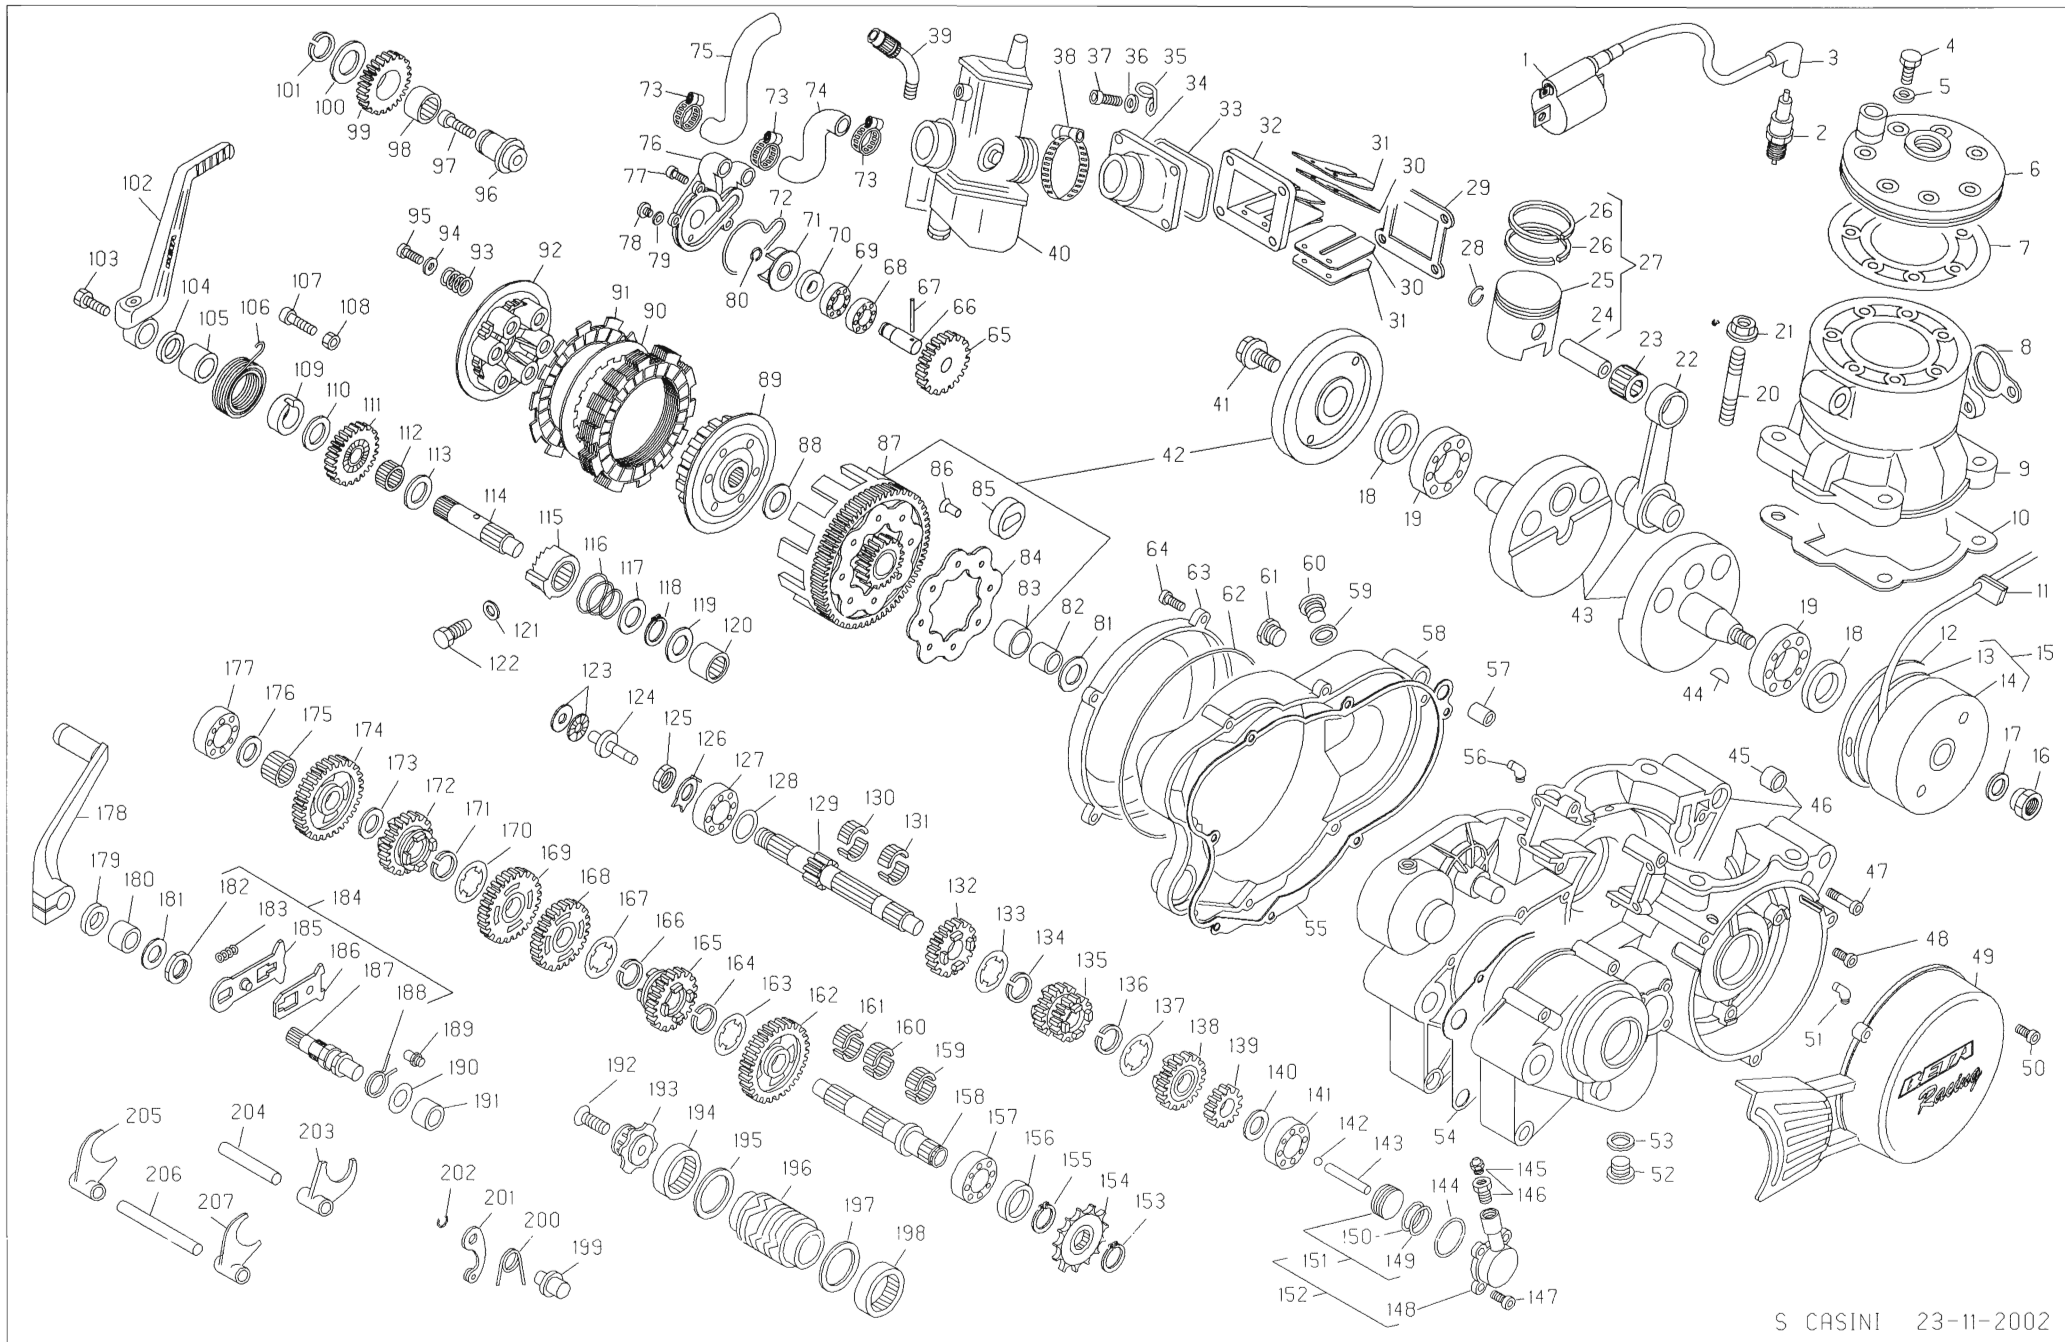

Beta

MOTORE REV-3 2003 250cc

COD 37-66075-0-00

DAL MOTORE N 300001

ES-M0102

N	CODICE	DESCRIZIONE	N	CODICE	DESCRIZIONE	N	CODICE	DESCRIZIONE	N	CODICE	DESCRIZIONE
1	11 20681	BOBINA ATE ELETTRONICA	56	27 23470	RACCORDO PER SFIATO	111	18 14631 8	INGRANAGGIO MM	166	28 25460	SEEGER 20 SW
2	12 25210	CANDELA CHAMPION N7YCC	57	16 37010	GRANO RIFERIMENTO 9x15	112	16 14300	GABBIA 16x20x10	167	27 73870	RONDELLA SPEC CAMBIO
3	27 13550	RACCORDO CANDELA SCHERMATO	58	12 62663 0 67	COPERCHIO FRIZIONE INT	113	27 67500	RONDELLA SPESS 16x25	168	18 58940 8	INGRANAGGIO 3 SU SEC
4	11 52425	BULLONE SPEC 7x33	59	16 53600	GUARNIZIONE 16x22 5x1	114	10 15132 8	ALBERO MESSA IN MOTO	169	18 64830 8	INGRANAGGIO 4 SU SEC
5	27 45100	RONDELLA 7x12x0.5 RAME	60	29 10290	TAPPO ALIMENTAZ OLIO	115	22 14110 8	MANICOTTO MM	170	27 73870	RONDELLA SPEC CAMBIO
6	29 12091 0 57	TESTA	61	29 10030	TAPPO SPIA OLIO	116	22 36560	MOLLA CONICA MANIC	171	28 25460	SEEGER 20 SW
7	16 67204	GUARNIZIONE CILINDRO-TESTA	62	10 67340	ANELLO OR COP FRIZ EST	117	27 73630	RONDELLA SPESS 20x30	172	18 66410 8	INGRANAGGIO 5 SU SEC
8	16 80700	GUARNIZIONE SCARICO	63	12 63111 0 67	COPERCHIO FRIZ EST	118	28 25400	SEEGER 20E	173	27 73560	RONDELLA SPESS 18x27x0.8
9	12 51842 0 57	CILINDRO D 72.5	64	31 34510	VITE BRUGOLA TCCE 6x20	119	27 64500	RONDELLA SPESS 15x25	174	18 43070 8	INGRANAGGIO 1 SU SEC
10	16 61761	GUARNIZIONE BASE CIL	65	18 82640	INGRANAGGIO POMPA ACQUA	120	11 22400	BOCCOLA A RULLI 15x21x12	175	16 16560	GABBIA 18x22x10
11	16 33571	GOMMINO PASSAFILI	66	10 27740	ALBERO POMPA ACQUA	121	16 52000	GUARNIZIONE 12x16x15	176	27 64500	RONDELLA SPESS 15x25
12	25 60168	PIASTRA STATORE VOLANO	67	27 84100	TAPPO SPIA OLIO	122	11 65501	RULLONE SPEC MANICOTTO	177	12 94000	CUSCINETTO 15x35x11
13	28 97811	STATORE VOLANO	68	12 93420	CUSCINETTO 10x22x6	123	16 11370	GABBIA REGGISP 15x28x2	178	21 21150	LEVA COMANDO CAMBIO
14	27 00363	ROTORE VOLANO	69	12 93410	CUSCINETTO 10x22x6 SCH	124	25 60410	PIATTELLO SPINGIDISCO	179	10 48000	ANELLO PARAOLIO 12x22x5
15	31 03228	VOLANO DIGITALE	70	10 44610	ANELLO PARAOLIO 10x18x4	125	13 28950	DADO SPEC 14x125x7	180	11 22200	BOCCOLA A RULLI 12x18x12
16	13 27115	DADO SPEC 16x125 CH24	71	31 21840	VENTOLA POMPA ACQUA	126	27 74760	RONDELLA FERMADADO	181	27 60000	RONDELLA SPESS 12x22
17	27 57760	RONDELLA SPEC VOLANO	72	10 67360	ANELLO OR COP POMPA A	127	12 99022	CUSCINETTO 20x52x15	182	13 29520	DADO SPEC 16x125x6
18	10 64660	ANELLO PARAOLIO 25x40x7	73	15 15230	FASCETTA 14-24	128	27 73630	RONDELLA SPESS 20x30	183	22 68010	MOLLA VENTAGLIO
19	12 99561	CUSCINETTO 30x62x16	74	29 15863	TUBO POMPA-CILINDRO	129	10 23372 8	ALBERO PRIMARIO	184	10 13181 8	ALBERO COM CAMBIO COMPL
20	25 98080	PRIGIONIERO 8x46	75	29 15864	TUBO POMPA-RADIATORE	130	16 14870	GABBIA 16x21x10 2P	185	31 20970 8	VENTAGLIO C/PERNO
21	13 17121	DADO M8 FLANGIATO	76	12 67931 0 67	COPERCHIO POMPA ACQUA	131	16 14870	GABBIA 16x21x10 2P	186	31 20980 8	VENTAGLIO SCORR C/PERNO
22	11 03720 8	BIELLA COMPLETA	77	31 30000	VITE BRUGOLA TCCE 5x16	132	18 38490 8	INGRANAGGIO 5 SU PRIM	187	10 13181	ALBERO COMANDO CAMBIO
23	16 16700	GABBIA 18x22x22	78	31 30490 0 51	VITE TLLIC 6x8	133	27 73860	RONDELLA SPEC CAMBIO	188	22 72020	MOLLA RITORNO CC
24	28 94120	SPINOTTO 18x52	79	16 47500	GUARNIZIONE 6x12x15	134	28 25450	SEEGER 19 SW	189	25 45231	PERNO RICHIAMO MOLLA
25	25 86570	PISTONE D 72.5	80	28 22660	SEEGER 9E	135	18 37730 8	INGRANAGGIO 3/4 SU PRIM	190	27 60000	RONDELLA SPESS 12x22
26	28 52200	SEGMENTO D 72.5	81	27 73480	RONDELLA AS 20x35x1	136	28 25450	SEEGER 19 SW	191	11 22200	BOCCOLA A RULLI 12x18x12
27	25 86570 8	PISTONE COMPLETO D 72.5	82	11 27130	BOCCOLA ACC 20x25x20.5	137	27 73860	RONDELLA SPEC CAMBIO	192	31 30510	VITE TSPCE 6x30
28	10 42600	ANELLO FERMA SPINOTTO	83	11 27140	BOCCOLA PER CORONA FRIZ	138	18 38770 8	INGRANAGGIO 6 SU PRIM	193	12 19100	CAMMA ARRESTO MARCE
29	16 92550	GUARNIZIONE VALVOLA	84	13 42962	DISCO RITEGNO SILENT-BLOCK	139	18 32210 8	INGRANAGGIO 2 SU PRIM	194	11 23400	BOCCOLA A RULLI 30x37x12
30	21 15360	LAMELLA PER VALVOLA	85	28 91840	SILENT-BLOCK	140	27 64500	RONDELLA SPESS 15x25	195	27 74250	RONDELLA SPESS 30x38
31	25 59670	PIASTRINA PER VALVOLA	86	27 31642	RIBATTINO 5x15	141	12 94000	CUSCINETTO 15x35x11	196	12 19691	CAMMA
32	31 02140	VALVOLA ASPIRAZIONE	87	12 20782	CAMPANA FRIZ	142	28 90210	SFERA D 6	197	27 74250	RONDELLA SPESS 30x38
33	10 67360	ANELLO OR PER RACCORDO	88	27 65890	RONDELLA SPEC TAMBUR	143	10 86258	ASTA COMANDO FRIZ	198	11 23400	BOCCOLA A RULLI 30x37x12
34	27 23492	RACCORDO CARBURATORE	89	29 09621	TAMBURINO FRIZ	144	10 66700	ANELLO OR 29x32x15	199	25 54430	PERNO LEVA ARR MARCE
35	22 39320	MOLLA GUIDA TUBO FRIZIONE	90	13 38360	DISCO ACCIAIO	145	28 91050	SFIATO	200	22 39590	MOLLA ARRESTO MARCE
36	27 40500	RONDELLA 6x13	91	13 43310	DISCO SUGHERITE	146	11 65030	BULLONE CON SFIATO	201	21 17010	LEVA ARRESTO MARCE
37	31 38010	VITE BRUGOLA TCCE 6x25	92	12 29601	CAPPELLOTTO FRIZ	147	31 29910	VITE BRUGOLA TCCE 5x12	202	28 22700	SEEGER 10E