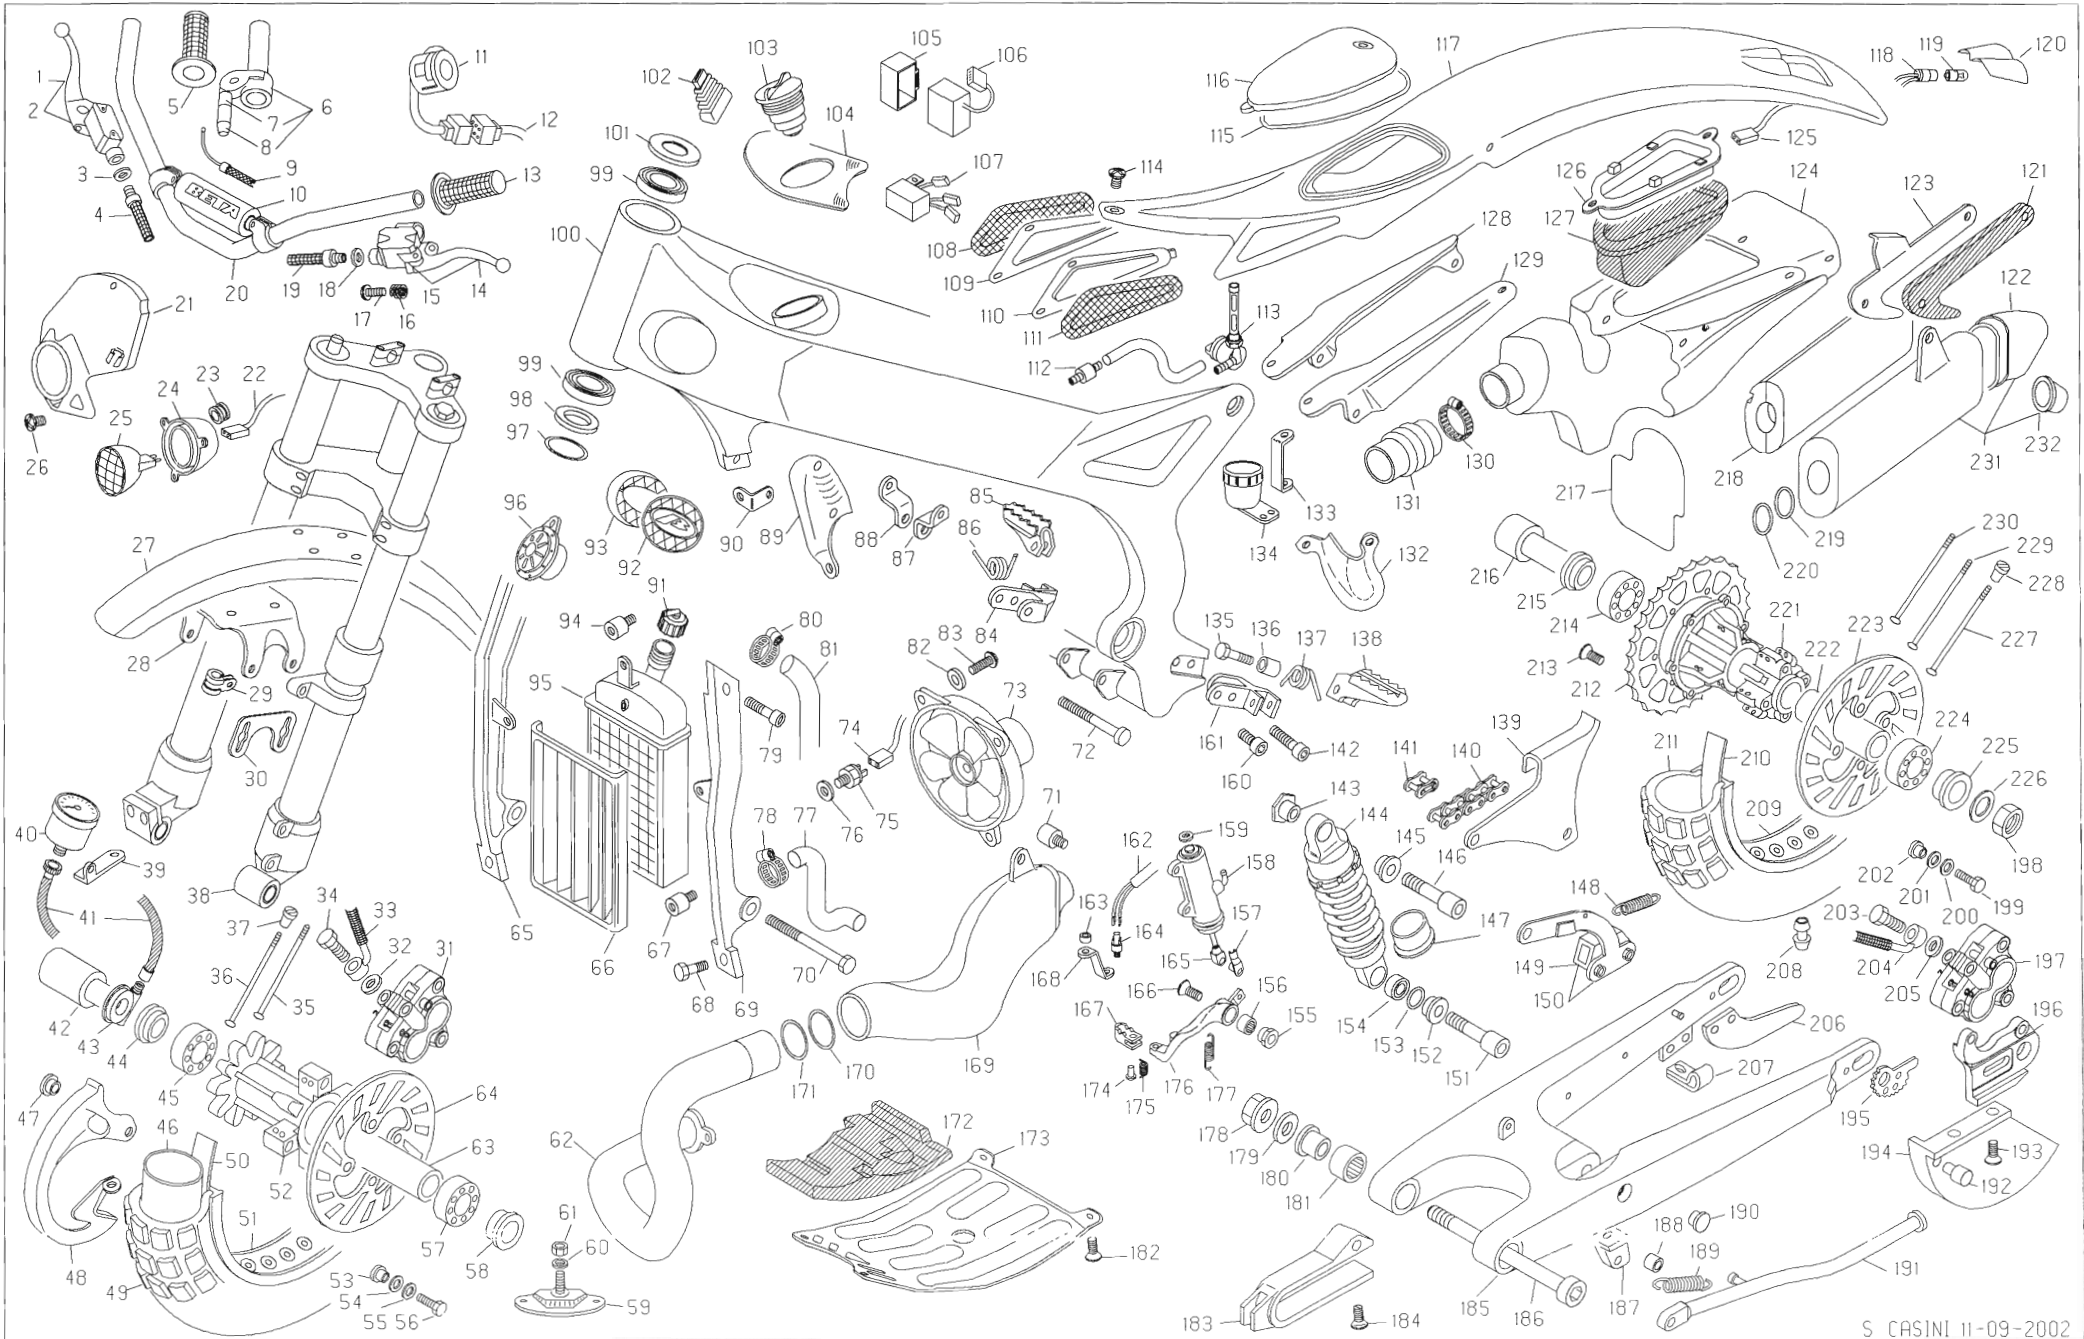

Beta

MOTORE REV-3 2003 250cc

COD 37-66075-0-00

DAL MOTORE N 300001

ES-M0102

N	CODICE	DESCRIZIONE	N	CODICE	DESCRIZIONE	N	CODICE	DESCRIZIONE	N	CODICE	DESCRIZIONE
1	11 20681	BOBINA ATE ELETTRONICA	56	27 23470	RACCORDO PER SFIATO	111	18 14631 8	INGRANAGGIO MM	166	28 25460	SEEGER 20 SW
2	12 25210	CANDELA CHAMPION N7YCC	57	16 37010	GRANO RIFERIMENTO 9x15	112	16 14300	GABBIA 16x20x10	167	27 73870	RONDELLA SPEC CAMBIO
3	27 13550	RACCORDO CANDELA SCHERMATO	58	12 62663 0 67	COPERCHIO FRIZIONE INT	113	27 67500	RONDELLA SPESS 16x25	168	18 58940 8	INGRANAGGIO 3 SU SEC
4	11 52425	BULLONE SPEC 7x33	59	16 53600	GUARNIZIONE 16x22 5x1	114	10 15132 8	ALBERO MESSA IN MOTO	169	18 64830 8	INGRANAGGIO 4 SU SEC
5	27 45100	RONDELLA 7x12x0.5 RAME	60	29 10290	TAPPO ALIMENTAZ OLIO	115	22 14110 8	MANICOTTO MM	170	27 73870	RONDELLA SPEC CAMBIO
6	29 12091 0 57	TESTA	61	29 10030	TAPPO SPIA OLIO	116	22 36560	MOLLA CONICA MANIC	171	28 25460	SEEGER 20 SW
7	16 67204	GUARNIZIONE CILINDRO-TESTA	62	10 67340	ANELLO OR COP FRIZ EST	117	27 73630	RONDELLA SPESS 20x30	172	18 66410 8	INGRANAGGIO 5 SU SEC
8	16 80700	GUARNIZIONE SCARICO	63	12 63111 0 67	COPERCHIO FRIZ EST	118	28 25400	SEEGER 20E	173	27 73560	RONDELLA SPESS 18x27x0.8
9	12 51842 0 57	CILINDRO D 72.5	64	31 34510	VITE BRUGOLA TCCE 6x20	119	27 64500	RONDELLA SPESS 15x25	174	18 43070 8	INGRANAGGIO 1 SU SEC
10	16 61761	GUARNIZIONE BASE CIL	65	18 82640	INGRANAGGIO POMPA ACQUA	120	11 22400	BOCCOLA A RULLI 15x21x12	175	16 16560	GABBIA 18x22x10
11	16 33571	GOMMINO PASSAFILI	66	10 27740	ALBERO POMPA ACQUA	121	16 52000	GUARNIZIONE 12x16x15	176	27 64500	RONDELLA SPESS 15x25
12	25 60168	PIASTRA STATORE VOLANO	67	27 84100	TAPPO SPIA OLIO	122	11 65501	RULLONE SPEC MANICOTTO	177	12 94000	CUSCINETTO 15x35x11
13	28 97811	STATORE VOLANO	68	12 93420	CUSCINETTO 10x22x6	123	16 11370	GABBIA REGGISP 15x28x2	178	21 21150	LEVA COMANDO CAMBIO
14	27 00363	ROTORE VOLANO	69	12 93410	CUSCINETTO 10x22x6 SCH	124	25 60410	PIATTELLO SPINGIDISCO	179	10 48000	ANELLO PARAOLIO 12x22x5
15	31 03228	VOLANO DIGITALE	70	10 44610	ANELLO PARAOLIO 10x18x4	125	13 28950	DADO SPEC 14x125x7	180	11 22200	BOCCOLA A RULLI 12x18x12
16	13 27115	DADO SPEC 16x125 CH24	71	31 21840	VENTOLA POMPA ACQUA	126	27 74760	RONDELLA FERMADADO	181	27 60000	RONDELLA SPESS 12x22
17	27 57760	RONDELLA SPEC VOLANO	72	10 67360	ANELLO OR COP POMPA A	127	12 99022	CUSCINETTO 20x52x15	182	13 29520	DADO SPEC 16x125x6
18	10 64660	ANELLO PARAOLIO 25x40x7	73	15 15230	FASCETTA 14-24	128	27 73630	RONDELLA SPESS 20x30	183	22 68010	MOLLA VENTAGLIO
19	12 99561	CUSCINETTO 30x62x16	74	29 15863	TUBO POMPA-CILINDRO	129	10 23372 8	ALBERO PRIMARIO	184	10 13181 8	ALBERO COM CAMBIO COMPL
20	25 98080	PRIGIONIERO 8x46	75	29 15864	TUBO POMPA-RADIATORE	130	16 14870	GABBIA 16x21x10 2P	185	31 20970 8	VENTAGLIO C/PERNO
21	13 17121	DADO M8 FLANGIATO	76	12 67931 0 67	COPERCHIO POMPA ACQUA	131	16 14870	GABBIA 16x21x10 2P	186	31 20980 8	VENTAGLIO SCORR C/PERNO
22	11 03720 8	BIELLA COMPLETA	77	31 30000	VITE BRUGOLA TCCE 5x16	132	18 38490 8	INGRANAGGIO 5 SU PRIM	187	10 13181	ALBERO COMANDO CAMBIO
23	16 16700	GABBIA 18x22x22	78	31 30490 0 51	VITE TLLIC 6x8	133	27 73860	RONDELLA SPEC CAMBIO	188	22 72020	MOLLA RITORNO CC
24	28 94120	SPINOTTO 18x52	79	16 47500	GUARNIZIONE 6x12x15	134	28 25450	SEEGER 19 SW	189	25 45231	PERNO RICHIAMO MOLLA
25	25 86570	PISTONE D 72.5	80	28 22660	SEEGER 9E	135	18 37730 8	INGRANAGGIO 3/4 SU PRIM	190	27 60000	RONDELLA SPESS 12x22
26	28 52200	SEGMENTO D 72.5	81	27 73480	RONDELLA AS 20x35x1	136	28 25450	SEEGER 19 SW	191	11 22200	BOCCOLA A RULLI 12x18x12
27	25 86570 8	PISTONE COMPLETO D 72.5	82	11 27130	BOCCOLA ACC 20x25x20.5	137	27 73860	RONDELLA SPEC CAMBIO	192	31 30510	VITE TSPCE 6x30
28	10 42600	ANELLO FERMA SPINOTTO	83	11 27140	BOCCOLA PER CORONA FRIZ	138	18 38770 8	INGRANAGGIO 6 SU PRIM	193	12 19100	CAMMA ARRESTO MARCE
29	16 92550	GUARNIZIONE VALVOLA	84	13 42962	DISCO RITEGNO SILENT-BLOCK	139	18 32210 8	INGRANAGGIO 2 SU PRIM	194	11 23400	BOCCOLA A RULLI 30x37x12
30	21 15360	LAMELLA PER VALVOLA	85	28 91840	SILENT-BLOCK	140	27 64500	RONDELLA SPESS 15x25	195	27 74250	RONDELLA SPESS 30x38
31	25 59670	PIASTRINA PER VALVOLA	86	27 31642	RIBATTINO 5x15	141	12 94000	CUSCINETTO 15x35x11	196	12 19691	CAMMA
32	31 02140	VALVOLA ASPIRAZIONE	87	12 20782	CAMPANA FRIZ	142	28 90210	SFERA D 6	197	27 74250	RONDELLA SPESS 30x38
33	10 67360	ANELLO OR PER RACCORDO	88	27 65890	RONDELLA SPEC TAMBUR	143	10 86258	ASTA COMANDO FRIZ	198	11 23400	BOCCOLA A RULLI 30x37x12
34	27 23492	RACCORDO CARBURATORE	89	29 09621	TAMBURINO FRIZ	144	10 66700	ANELLO OR 29x32x15	199	25 54430	PERNO LEVA ARR MARCE
35	22 39320	MOLLA GUIDA TUBO FRIZIONE	90	13 38360	DISCO ACCIAIO	145	28 91050	SFIATO	200	22 39590	MOLLA ARRESTO MARCE
36	27 40500	RONDELLA 6x13	91	13 43310	DISCO SUGHERITE	146	11 65030	BULLONE CON SFIATO	201	21 17010	LEVA ARRESTO MARCE
37	31 38010	VITE BRUGOLA TCCE 6x25	92	12 29601	CAPPELLOTTO FRIZ	147	31 29910	VITE BRUGOLA TCCE 5x12	202	28 22700	SEEGER 10E
38	15 15380	FASCETTA	93	22 65071	MOLLA FRIZ	148	12 91890 9 57	CORPO POMPA COM FRIZ	203	15 64590	FORCHETTA 28.5
39	27 32100	RINVIO PER CARBURATORE	94	27 42000	RONDELLA 6x18	149	10 66520	ANELLO OR 23.52x1.78 EPDM	204	25 51100	PERNO FORCHETTA 10x60
40	12 04893	CARBURATORE MIKUNI	95	11 48010	BULLONE 6x16 TE	150	10 66510	ANELLO OR 21.89x2.62	205	15 64570	FORCHETTA 34.5
41	11 64100	BULLONE SPEC INGR MOTORE	96	25 53190	PERNO INGRAN RINVIO	151	25 86930	PISTONE COMPL POMPA FRIZ	206	25 51110	PERNO FORCHETTA 10x103.5
42	29 07313 8	TRAMISS PRIM C/CAMP	97	31 63890	VITE BRUGOLA TCCE 8x20	152	12 91890 0 57	CORPO POMPA C/PIST COMPL	207	15 64550	FORCHETTA 32.5
43	10 00706	ALBERO MOTORE	98	16 16560	GABBIA 18x22x10	153	28 25400	SEEGER 20E			
44	12 46000	CHIAVETTA 3x3 7x9.7	99	18 67822	INGRANAGGIO RINVIO	154	25 60840	PIGNONE CATENA Z 11			
45	16 41500	GRANO RIFERIMENTO 13x13	100	27 72560	RONDELLA SPESS 18x27	155	28 25400	SEEGER 20E			
46	12 06326 0 57	CARTER	101	28 25300	SEEGER 18E	156	10 64050	ANELLO PARAOLIO 20x37x7			
47	31 59010	VITE BRUGOLA TCCE 6x50	102	21 55161	LEVA MESSA IN MOTO	157	12 99022	CUSCINETTO 20x52x15			
48	31 30020	VITE 5x25	103	11 54521	BULLONE 8x16 C/RONDELLA	158	10 29371 8	ALBERO SECONDARIO			
49	12 69711 1 67	COPERCHIO VOLANO	104	10 56015	ANELLO PARAOLIO 16x22x4	159	16 16570	GABBIA 18x22x10 2P			
50	31 34510	VITE BRUGOLA TCCE 6x20	105	11 31066	BOCCOLA 16x22x12.5	160	16 16570	GABBIA 18x22x10 2P			
51	27 23470	RACCORDO PER SFIATO	106	22 78971	MOLLA RITORNO LEVA MM	161	16 16570	GABBIA 18x22x10 2P			
52	29 00450	TAPPO OLIO C/CALAMITA	107	31 34510	VITE BRUGOLA TCCE 6x20	162	18 53120 8	INGRANAGGIO 2 SU SEC			
53	16 53600	GUARNIZIONE 16x22 5x1	108	13 11500	DADO 6x3.5	163	27 73870	RONDELLA SPEC CAMBIO			
54	16 55732	GUARNIZIONE CARTER	109	13 55230	DISTANZIALE MOLLA MM	164	28 25460	SEEGER 20 SW			
55	16 71681	GUARNIZIONE COP FRIZ	110	27 67500	RONDELLA SPESS 16x25	165	18 67110 8	INGRANAGGIO 6 SU SEC			