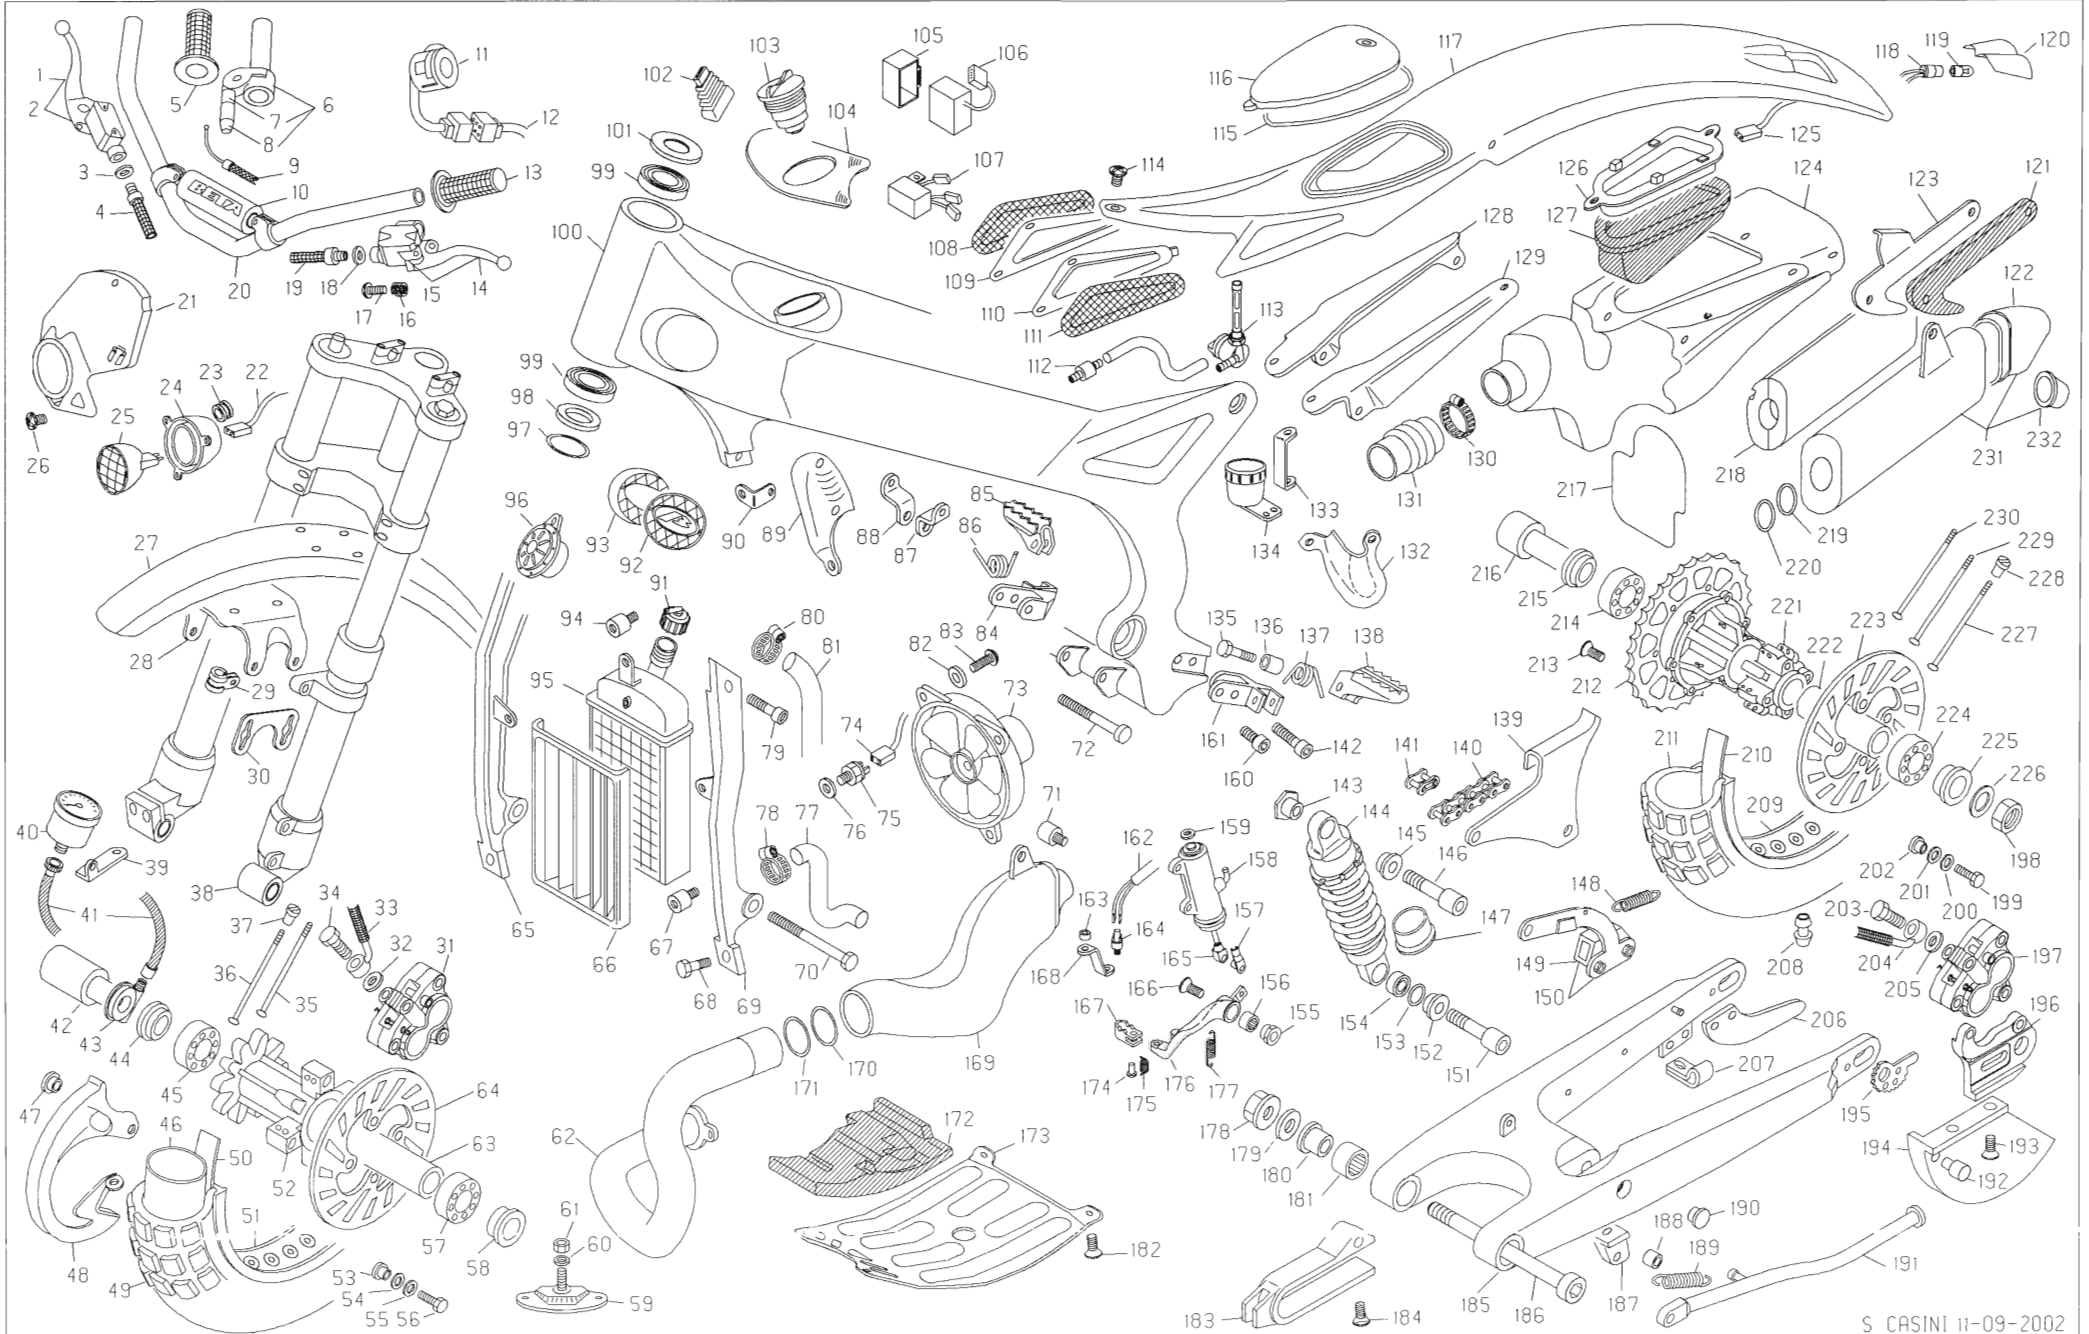

Beta

MOTORE REV-3 2003 250cc

COD 37-66075-0-00

DAL MOTORE N 300001

ES-M0102

N	CODICE	DESCRIZIONE	N	CODICE	DESCRIZIONE	N	CODICE	DESCRIZIONE	N	CODICE	DESCRIZIONE
1	11 20681	BOBINA ATE ELETTRONICA	56	27 23470	RACCORDO PER SFIATO	111	18 14631 8	INGRANAGGIO MM	166	28 25460	SEEGER 20 SW
2	12 25210	CANDELA CHAMPION N7YCC	57	16 37010	GRANO RIFERIMENTO 9x15	112	16 14300	GABBIA 16x20x10	167	27 73870	RONDELLA SPEC CAMBIO
3	27 13550	RACCORDO CANDELA SCHERMATO	58	12 62663 0 67	COPERCHIO FRIZIONE INT	113	27 67500	RONDELLA SPESS 16x25	168	18 58940 8	INGRANAGGIO 3 SU SEC
4	11 52425	BULLONE SPEC 7x33	59	16 53600	GUARNIZIONE 16x22 5x1	114	10 15132 8	ALBERO MESSA IN MOTO	169	18 64830 8	INGRANAGGIO 4 SU SEC
5	27 45100	RONDELLA 7x12x0.5 RAME	60	29 10290	TAPPO ALIMENTAZ OLIO	115	22 14110 8	MANICOTTO MM	170	27 73870	RONDELLA SPEC CAMBIO
6	29 12091 0 57	TESTA	61	29 10030	TAPPO SPIA OLIO	116	22 36560	MOLLA CONICA MANIC	171	28 25460	SEEGER 20 SW
7	16 67204	GUARNIZIONE CILINDRO-TESTA	62	10 67340	ANELLO OR COP FRIZ EST	117	27 73630	RONDELLA SPESS 20x30	172	18 66410 8	INGRANAGGIO 5 SU SEC
8	16 80700	GUARNIZIONE SCARICO	63	12 63111 0 67	COPERCHIO FRIZ EST	118	28 25400	SEEGER 20E	173	27 73560	RONDELLA SPESS 18x27x0.8
9	12 51842 0 57	CILINDRO D 72.5	64	31 34510	VITE BRUGOLA TCCE 6x20	119	27 64500	RONDELLA SPESS 15x25	174	18 43070 8	INGRANAGGIO 1 SU SEC
10	16 61761	GUARNIZIONE BASE CIL	65	18 82640	INGRANAGGIO POMPA ACQUA	120	11 22400	BOCCOLA A RULLI 15x21x12	175	16 16560	GABBIA 18x22x10
11	16 33571	GOMMINO PASSAFILI	66	10 27740	ALBERO POMPA ACQUA	121	16 52000	GUARNIZIONE 12x16x15	176	27 64500	RONDELLA SPESS 15x25
12	25 60168	PIASTRA STATORE VOLANO	67	27 84100	TAPPO SPIA OLIO	122	11 65501	RULLONE SPEC MANICOTTO	177	12 94000	CUSCINETTO 15x35x11
13	28 97811	STATORE VOLANO	68	12 93420	CUSCINETTO 10x22x6	123	16 11370	GABBIA REGGISP 15x28x2	178	21 21150	LEVA COMANDO CAMBIO
14	27 00363	ROTORE VOLANO	69	12 93410	CUSCINETTO 10x22x6 SCH	124	25 60410	PIATTELLO SPINGIDISCO	179	10 48000	ANELLO PARAOLIO 12x22x5
15	31 03228	VOLANO DIGITALE	70	10 44610	ANELLO PARAOLIO 10x18x4	125	13 28950	DADO SPEC 14x125x7	180	11 22200	BOCCOLA A RULLI 12x18x12
16	13 27115	DADO SPEC 16x125 CH24	71	31 21840	VENTOLA POMPA ACQUA	126	27 74760	RONDELLA FERMADADO	181	27 60000	RONDELLA SPESS 12x22
17	27 57760	RONDELLA SPEC VOLANO	72	10 67360	ANELLO OR COP POMPA A	127	12 99022	CUSCINETTO 20x52x15	182	13 29520	DADO SPEC 16x125x6
18	10 64660	ANELLO PARAOLIO 25x40x7	73	15 15230	FASCETTA 14-24	128	27 73630	RONDELLA SPESS 20x30	183	22 68010	MOLLA VENTAGLIO
19	12 99561	CUSCINETTO 30x62x16	74	29 15863	TUBO POMPA-CILINDRO	129	10 23372 8	ALBERO PRIMARIO	184	10 13181 8	ALBERO COM CAMBIO COMPL
20	25 98080	PRIGIONIERO 8x46	75	29 15864	TUBO POMPA-RADIATORE	130	16 14870	GABBIA 16x21x10 2P	185	31 20970 8	VENTAGLIO C/PERNO
21	13 17121	DADO M8 FLANGIATO	76	12 67931 0 67	COPERCHIO POMPA ACQUA	131	16 14870	GABBIA 16x21x10 2P	186	31 20980 8	VENTAGLIO SCORR C/PERNO
22	11 03720 8	BIELLA COMPLETA	77	31 30000	VITE BRUGOLA TCCE 5x16	132	18 38490 8	INGRANAGGIO 5 SU PRIM	187	10 13181	ALBERO COMANDO CAMBIO
23	16 16700	GABBIA 18x22x22	78	31 30490 0 51	VITE TLLIC 6x8	133	27 73860	RONDELLA SPEC CAMBIO	188	22 72020	MOLLA RITORNO CC
24	28 94120	SPINOTTO 18x52	79	16 47500	GUARNIZIONE 6x12x15	134	28 25450	SEEGER 19 SW	189	25 45231	PERNO RICHIAMO MOLLA
25	25 86570	PISTONE D 72.5	80	28 22660	SEEGER 9E	135	18 37730 8	INGRANAGGIO 3/4 SU PRIM	190	27 60000	RONDELLA SPESS 12x22
26	28 52200	SEGMENTO D 72.5	81	27 73480	RONDELLA AS 20x35x1	136	28 25450	SEEGER 19 SW	191	11 22200	BOCCOLA A RULLI 12x18x12
27	25 86570 8	PISTONE COMPLETO D 72.5	82	11 27130	BOCCOLA ACC 20x25x20.5	137	27 73860	RONDELLA SPEC CAMBIO	192	31 30510	VITE TSPCE 6x30
28	10 42600	ANELLO FERMA SPINOTTO	83	11 27140	BOCCOLA PER CORONA FRIZ	138	18 38770 8	INGRANAGGIO 6 SU PRIM	193	12 19100	CAMMA ARRESTO MARCE
29	16 92550	GUARNIZIONE VALVOLA	84	13 42962	DISCO RITEGNO SILENT-BLOCK	139	18 32210 8	INGRANAGGIO 2 SU PRIM	194	11 23400	BOCCOLA A RULLI 30x37x12
30	21 15360	LAMELLA PER VALVOLA	85	28 91840	SILENT-BLOCK	140	27 64500	RONDELLA SPESS 15x25	195	27 74250	RONDELLA SPESS 30x38
31	25 59670	PIASTRINA PER VALVOLA	86	27 31642	RIBATTINO 5x15	141	12 94000	CUSCINETTO 15x35x11	196	12 19691	CAMMA
32	31 02140	VALVOLA ASPIRAZIONE	87	12 20782	CAMPANA FRIZ	142	28 90210	SFERA D 6	197	27 74250	RONDELLA SPESS 30x38
33	10 67360	ANELLO OR PER RACCORDO	88	27 65890	RONDELLA SPEC TAMBUR	143	10 86258	ASTA COMANDO FRIZ	198	11 23400	BOCCOLA A RULLI 30x37x12
34	27 23492	RACCORDO CARBURATORE	89	29 09621	TAMBURINO FRIZ	144	10 66700	ANELLO OR 29x32x15	199	25 54430	PERNO LEVA ARR MARCE
35	22 39320	MOLLA GUIDA TUBO FRIZIONE	90	13 38360	DISCO ACCIAIO	145	28 91050	SFIATO	200	22 39590	MOLLA ARRESTO MARCE
36	27 40500	RONDELLA 6x13	91	13 43310	DISCO SUGHERITE	146	11 65030	BULLONE CON SFIATO	201	21 17010	LEVA ARRESTO MARCE
37	31 38010	VITE BRUGOLA TCCE 6x25	92	12 29601	CAPPELLOTTO FRIZ	147	31 29910	VITE BRUGOLA TCCE 5x12	202	28 22700	SEEGER 10E
38	15 15380	FASCETTA	93	22 65071	MOLLA FRIZ	148	12 91890 9 57	CORPO POMPA COM FRIZ	203	15 64590	FORCHETTA 28.5
39	27 32100	RINVIO PER CARBURATORE	94	27 42000	RONDELLA 6x18	149	10 66520	ANELLO OR 23.52x1.78 EPDM	204	25 51100	PERNO FORCHETTA 10x60
40	12 04893	CARBURATORE MIKUNI	95	11 48010	BULLONE 6x16 TE	150	10 66510	ANELLO OR 21.89x2.62	205	15 64570	FORCHETTA 34.5
41	11 64100	BULLONE SPEC INGR MOTORE	96	25 53190	PERNO INGRAN RINVIO	151	25 86930	PISTONE COMPL POMPA FRIZ	206	25 51110	PERNO FORCHETTA 10x103.5
42	29 07313 8	TRAMISS PRIM C/CAMP	97	31 63890	VITE BRUGOLA TCCE 8x20	152	12 91890 0 57	CORPO POMPA C/PIST COMPL	207	15 64550	FORCHETTA 32.5
43	10 00706	ALBERO MOTORE	98	16 16560	GABBIA 18x22x10	153	28 25400	SEEGER 20E			
44	12 46000	CHIAVETTA 3x3 7x9.7	99	18 67822	INGRANAGGIO RINVIO	154	25 60840	PIGNONE CATENA Z 11			
45	16 41500	GRANO RIFERIMENTO 13x13	100	27 72560	RONDELLA SPESS 18x27	155	28 25400	SEEGER 20E			
46	12 06326 0 57	CARTER	101	28 25300	SEEGER 18E	156	10 64050	ANELLO PARAOLIO 20x37x7			
47	31 59010	VITE BRUGOLA TCCE 6x50	102	21 55161	LEVA MESSA IN MOTO	157	12 99022	CUSCINETTO 20x52x15			
48	31 30020	VITE 5x25	103	11 54521	BULLONE 8x16 C/RONDELLA	158	10 29371 8	ALBERO SECONDARIO			
49	12 69711 1 67	COPERCHIO VOLANO	104	10 56015	ANELLO PARAOLIO 16x22x4	159	16 16570	GABBIA 18x22x10 2P			
50	31 34510	VITE BRUGOLA TCCE 6x20	105	11 31066	BOCCOLA 16x22x12.5	160	16 16570	GABBIA 18x22x10 2P			
51	27 23470	RACCORDO PER SFIATO	106	22 78971	MOLLA RITORNO LEVA MM	161	16 16570	GABBIA 18x22x10 2P			
52	29 00450	TAPPO OLIO C/CALAMITA	107	31 34510	VITE BRUGOLA TCCE 6x20	162	18 53120 8	INGRANAGGIO 2 SU SEC			
53	16 53600	GUARNIZIONE 16x22 5x1	108	13 11500	DADO 6x3.5	163	27 73870	RONDELLA SPEC CAMBIO			
54	16 55732	GUARNIZIONE CARTER	109	13 55230	DISTANZIALE MOLLA MM	164	28 25460	SEEGER 20 SW			
55	16 71681	GUARNIZIONE COP FRIZ	110	27 67500	RONDELLA SPESS 16x25	165	18 67110 8	INGRANAGGIO 6 SU SEC			