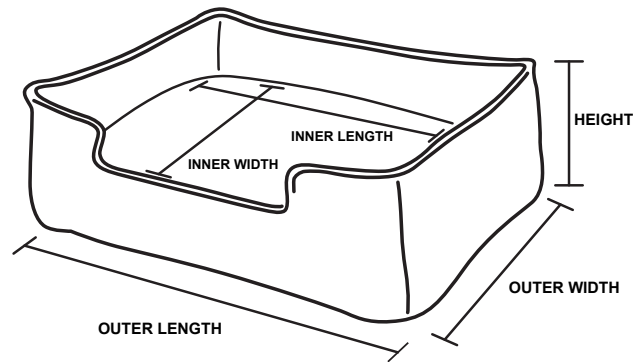

**ASTRO EXPLORER**

Size : 2.8" L x 5.4" W x 6.5" H  
PY7205CLF - 5911 / 5

**STARBLASTER**

Size : 2.8" L x 5.5" W x 7.2" H  
PY7205BLF - 5911 / 5

### Sizing Table

	Outer dimensions	Inner dimensions	Weight Recommendation
S	24" L x 19" W x 7" H	16" L x 11" W	<20 lbs
M	31" L x 25" W x 8" H	21" L x 16" W	<50 lbs
L	38" L x 30" W x 9" H	27.5" L x 20" W	<90 lbs
XL	44" L x 37" W x 10" H	32" L x 25" W	>91 lbs