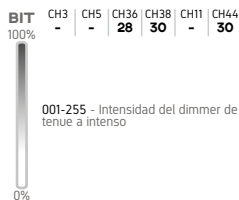

AZUL 8

ROJO 9

VERDE 9

AZUL 9

ROJO 10

VERDE 10

AZUL 10

MODOS CANALES DMX