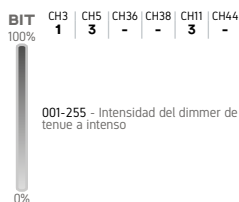

MODOS CANALES DMX

ROJO