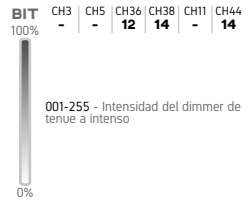

MODOS CANALES DMX

AZUL 4