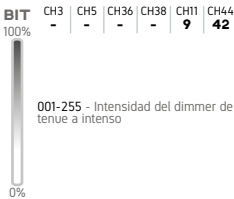

DIMMER DE FONDO