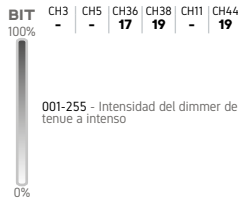

AZUL 1

ROJO 2

VERDE 2

AZUL 2

MODOS CANALES DMX

ROJO 3

VERDE 3

AZUL 3

ROJO 4

VERDE 4

AZUL 4

ROJO 5

VERDE 5

AZUL 5

ROJO 6

VERDE 6

AZUL 6

ESTROBO LED 12 SEG.

MODOS CANALES DMX

ROJO 7

VERDE 7

AZUL 7

ROJO 8

VERDE 8