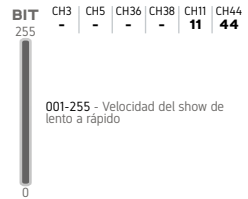

VELOCIDAD DEL SHOW