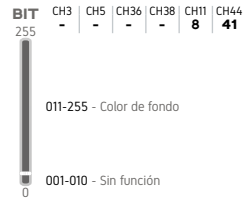

MODOS CANALES DMX

FONDO