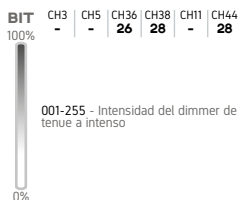

AZUL 6

ESTROBO LED 12 SEG.

MODOS CANALES DMX

ROJO 7

VERDE 7

AZUL 7

ROJO 8

VERDE 8

AZUL 8

ROJO 9

VERDE 9

AZUL 9

ROJO 10

VERDE 10

AZUL 10

MODOS CANALES DMX