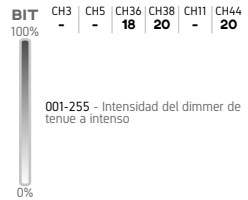

AZUL 1

ROJO 2

VERDE 2

AZUL 2

MODOS CANALES DMX

ROJO 3

VERDE 3

AZUL 3

ROJO 4

VERDE 4

AZUL 4

ROJO 5

VERDE 5

AZUL 5

ROJO 6

VERDE 6

AZUL 6

ESTROBO LED 12 SEG.

MODOS CANALES DMX

ROJO 7

VERDE 7

AZUL 7

ROJO 8

VERDE 8