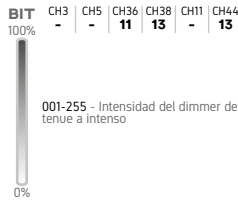

MODOS CANALES DMX

VERDE 4