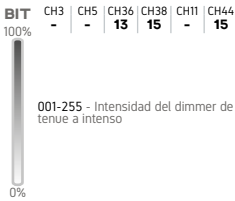

AZUL 1

ROJO 2

VERDE 2

AZUL 2

MODOS CANALES DMX

ROJO 3

VERDE 3

AZUL 3

ROJO 4

VERDE 4

AZUL 4

ROJO 5

VERDE 5

AZUL 5

ROJO 6

VERDE 6

AZUL 6

ESTROBO LED 12 SEG.

MODOS CANALES DMX

ROJO 7

VERDE 7

AZUL 7

ROJO 8

VERDE 8