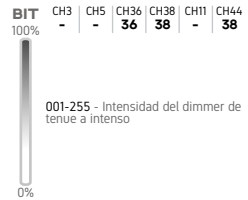

AZUL 8

ROJO 9

VERDE 9

AZUL 9

ROJO 10

VERDE 10

AZUL 10

MODOS CANALES DMX

ROJO 11

VERDE 11

AZUL 11

ROJO 12

VERDE 12

AZUL 12

COLOR MACRO

DIMMER LINEAL