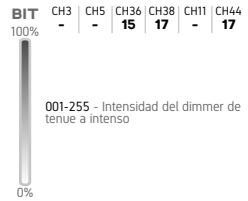

AZUL 1

ROJO 2

VERDE 2

AZUL 2

MODOS CANALES DMX

ROJO 3

VERDE 3

AZUL 3

ROJO 4

VERDE 4

AZUL 4

ROJO 5

VERDE 5

AZUL 5

ROJO 6

VERDE 6

AZUL 6

ESTROBO LED 12 SEG.

MODOS CANALES DMX

ROJO 7

VERDE 7

AZUL 7

ROJO 8

VERDE 8