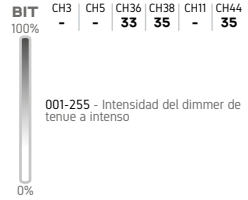

MODOS CANALES DMX

AZUL 11