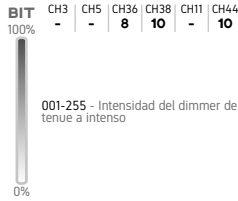

MODOS CANALES DMX

ROJO

VERDE

AZUL

DIMMER

ESTROBO

ROJO 1

VERDE 1

AZUL 1

ROJO 2

VERDE 2

AZUL 2

MODOS CANALES DMX

ROJO 3

VERDE 3

AZUL 3