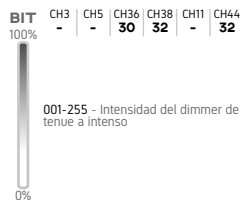

AZUL 6

ESTROBO LED 12 SEG.

MODOS CANALES DMX

ROJO 7

VERDE 7

AZUL 7

ROJO 8

VERDE 8

AZUL 8

ROJO 9

VERDE 9

AZUL 9

ROJO 10

VERDE 10

AZUL 10

MODOS CANALES DMX