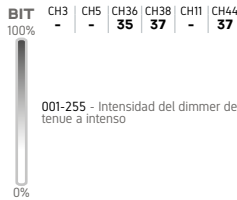

AZUL 8

ROJO 9

VERDE 9

AZUL 9

ROJO 10

VERDE 10

AZUL 10

MODOS CANALES DMX

ROJO 11

VERDE 11

AZUL 11

ROJO 12

VERDE 12

AZUL 12

COLOR MACRO

DIMMER LINEAL