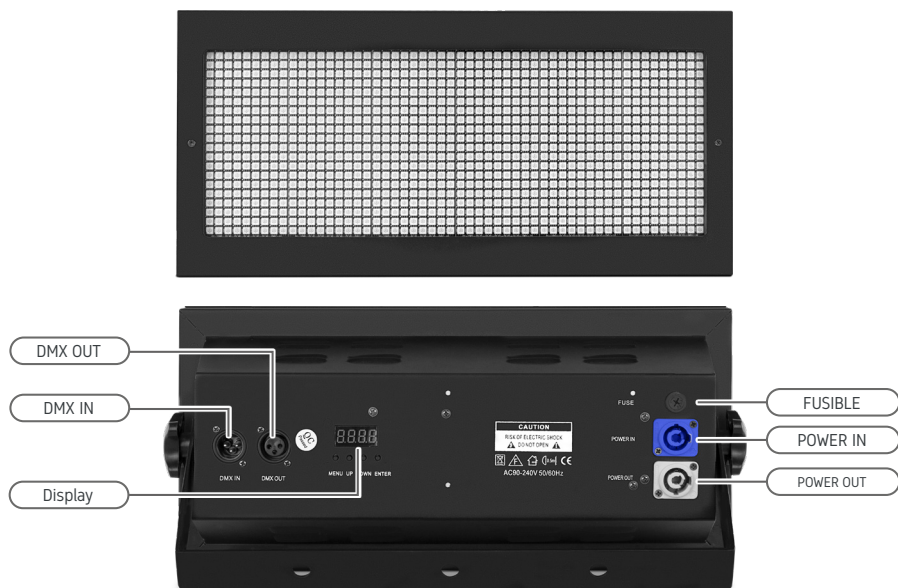

BIENVENIDOS

¡Gracias por elegir la tecnología en iluminación de THOR! Lo invitamos a leer este manual de usuario antes de operar el equipo, es importante conocer todas las especificaciones y funciones de la ESTROBO LED 12 SEG. para aprovechar al máximo sus capacidades.

ESTROBO LED 12 SEG.

VOLTAJE DE OPERACIÓN	90-250V ~ 50/60HZ
CONSUMO DE POTENCIA	220W
LED	LED SMD5050 (1080 LEDs) DE 0.2W 100,000 horas de tiempo de vida
COLOR	RGB (3 en 1)
DMX512	3 CH 5 CH 36 CH 38 CH 11 CH 44 CH
EFECTOS	Efecto ola (wave Effect), Efecto Arcoiris, punto matrix en 12 segmentos, con control individual de color, Efecto estroboscópico.
FUNCIONES	DMX512, Automático, Audio Rítmico, Maestro/Escavo, Test
ESTROBO	1 - 18 t/s
DISPLAY	Display Digital
DIMENSIONES	480 x 200 x 260 mm
PESO	6.5 Kg
CUIDADOS	Mantener en un lugar seco y limpio. No sumergible
IP	20
TEMP. MÁX. DE OPERACIÓN	40° C Temperatura ambiente
GARANTÍA	6 meses contra defectos de fabricación

INTRODUCCIÓN

El modelo ESTROBO LED 12 SEG., es una lámpara utilizada para la creación de efectos luminosos decorativos

CARACTERÍSTICAS

- Con una luz de proyección amplia y uniforme, ideal para la iluminación de grandes fachadas y jardines.
- Principalmente utilizada para Diseño Arquitectónico o también en shows de TV, sets de Fotografía, etc.
- Ideal para el uso de exteriores e interiores

MENÚ DE CONTROL

CANALES DMX

3 CANALES

- 1 ROJO
- 2 VERDE
- 3 AZUL

5 CANALES

- 1 DIMMER
- 2 ESTROBO
- 3 ROJO
- 4 VERDE
- 5 AZUL

11 CANALES

- 1 DIMMER
- 2 ESTROBO
- 3 ROJO
- 4 VERDE
- 5 AZUL
- 6 COLOR MACRO
- 7 DIMMER LINEAL
- 8 FONDO
- 9 DIMMER DE FONDO
- 10 SHOW
- 11 VELOCIDAD DEL SHOW