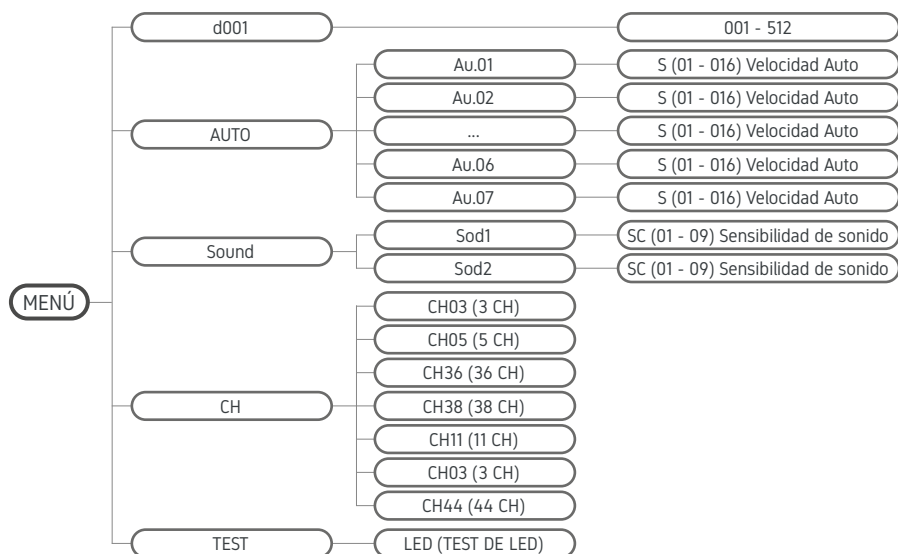

ESTROBO LED 12 SEG.

VOLTAJE DE OPERACIÓN	90-250V ~ 50/60HZ
CONSUMO DE POTENCIA	220W
LED	LED SMD5050 (1080 LEDs) DE 0.2W 100,000 horas de tiempo de vida
COLOR	RGB (3 en 1)
DMX512	3 CH 5 CH 36 CH 38 CH 11 CH 44 CH
EFECTOS	Efecto ola (wave Effect), Efecto Arcoiris, punto matrix en 12 segmentos, con control individual de color, Efecto estroboscópico.
FUNCIONES	DMX512, Automático, Audio Rítmico, Maestro/Escavo, Test
ESTROBO	1 - 18 t/s
DISPLAY	Display Digital
DIMENSIONES	480 x 200 x 260 mm
PESO	6.5 Kg
CUIDADOS	Mantener en un lugar seco y limpio. No sumergible
IP	20
TEMP. MÁX. DE OPERACIÓN	40° C Temperatura ambiente
GARANTÍA	6 meses contra defectos de fabricación

MENÚ DE CONTROL

CANALES DMX

3 CANALES

- 1 ROJO
- 2 VERDE
- 3 AZUL

5 CANALES

- 1 DIMMER
- 2 ESTROBO
- 3 ROJO
- 4 VERDE
- 5 AZUL

11 CANALES

- 1 DIMMER
- 2 ESTROBO
- 3 ROJO
- 4 VERDE
- 5 AZUL
- 6 COLOR MACRO
- 7 DIMMER LINEAL
- 8 FONDO
- 9 DIMMER DE FONDO
- 10 SHOW
- 11 VELOCIDAD DEL SHOW

36 CANALES

- 1 ROJO 1
- 2 VERDE 1
- 3 AZUL 1
- 4 ROJO 2
- 5 VERDE 2
- 6 AZUL 2
- 7 ROJO 3
- 8 VERDE 3
- 9 AZUL 3
- 10 ROJO 4
- 11 VERDE 4
- 12 AZUL 4
- 13 ROJO 5
- 14 VERDE 5
- 15 AZUL 5
- 16 ROJO 6
- 17 VERDE 6
- 18 AZUL 6
- 19 ROJO 7
- 20 VERDE 7
- 21 AZUL 7
- 22 ROJO 8
- 23 VERDE 8
- 24 AZUL 8
- 25 ROJO 9
- 26 VERDE 9
- 27 AZUL 9
- 28 ROJO 10
- 29 VERDE 10
- 30 AZUL 10
- 31 ROJO 11
- 32 VERDE 11
- 33 AZUL 11
- 34 ROJO 12
- 35 VERDE 12
- 36 AZUL 12