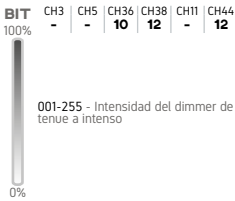

MODOS CANALES DMX

ROJO

VERDE

AZUL

DIMMER

ESTROBO

ROJO 1

VERDE 1

AZUL 1

ROJO 2

VERDE 2

AZUL 2

MODOS CANALES DMX

ROJO 3

VERDE 3

AZUL 3

ROJO 4

VERDE 4

AZUL 4

ROJO 5

VERDE 5

AZUL 5

ROJO 6

VERDE 6