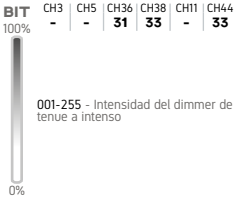

MODOS CANALES DMX

ROJO 11