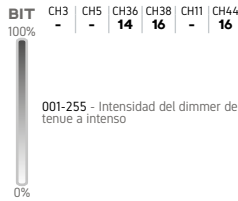

AZUL 1

ROJO 2

VERDE 2

AZUL 2

MODOS CANALES DMX

ROJO 3

VERDE 3

AZUL 3

ROJO 4

VERDE 4

AZUL 4

ROJO 5

VERDE 5

AZUL 5

ROJO 6

VERDE 6

AZUL 6

ESTROBO LED 12 SEG.

MODOS CANALES DMX

ROJO 7

VERDE 7

AZUL 7

ROJO 8

VERDE 8