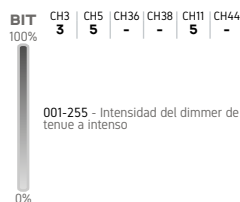

44 CANALES

- 1 DIMMER
- 2 ESTROBO
- 3 ROJO 1
- 4 VERDE 1
- 5 AZUL 1
- 6 ROJO 2
- 7 VERDE 2
- 8 AZUL 2
- 9 ROJO 3
- 10 VERDE 3
- 11 AZUL 3
- 12 ROJO 4
- 13 VERDE 4
- 14 AZUL 4
- 15 ROJO 5
- 16 VERDE 5
- 17 AZUL 5
- 18 ROJO 6
- 19 VERDE 6
- 20 AZUL 6
- 21 ROJO 7
- 22 VERDE 7
- 23 AZUL 7
- 24 ROJO 8
- 25 VERDE 8
- 26 AZUL 8
- 27 ROJO 9
- 28 VERDE 9
- 29 AZUL 9
- 30 ROJO 10
- 31 VERDE 10
- 32 AZUL 10
- 33 ROJO 11
- 34 VERDE 11
- 35 AZUL 11
- 36 ROJO 12
- 37 VERDE 12
- 38 AZUL 12
- 39 COLOR MACRO
- 40 DIMMER LINEAL
- 41 FONDO
- 42 DIMMER DE FONDO
- 43 SHOW
- 44 VELOCIDAD DEL SHOW

MODOS CANALES DMX

ROJO

VERDE

AZUL

DIMMER

ESTROBO

ROJO 1

VERDE 1

AZUL 1

ROJO 2

VERDE 2

AZUL 2

MODOS CANALES DMX

ROJO 3

VERDE 3

AZUL 3