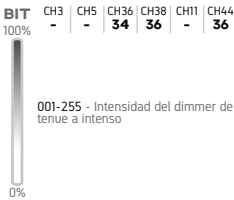

AZUL 8

ROJO 9

VERDE 9

AZUL 9

ROJO 10

VERDE 10

AZUL 10

MODOS CANALES DMX

ROJO 11

VERDE 11

AZUL 11

ROJO 12

VERDE 12

AZUL 12

COLOR MACRO

DIMMER LINEAL