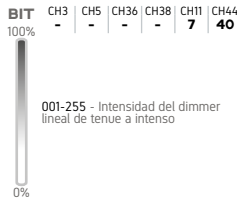

AZUL 8

ROJO 9

VERDE 9

AZUL 9

ROJO 10

VERDE 10

AZUL 10

MODOS CANALES DMX

ROJO 11

VERDE 11

AZUL 11

ROJO 12

VERDE 12

AZUL 12

COLOR MACRO

DIMMER LINEAL