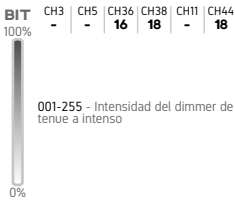

AZUL 1

ROJO 2

VERDE 2

AZUL 2

MODOS CANALES DMX

ROJO 3

VERDE 3

AZUL 3

ROJO 4

VERDE 4

AZUL 4

ROJO 5

VERDE 5

AZUL 5

ROJO 6

VERDE 6

AZUL 6

ESTROBO LED 12 SEG.

MODOS CANALES DMX

ROJO 7

VERDE 7

AZUL 7

ROJO 8

VERDE 8

AZUL 8

ROJO 9

VERDE 9

AZUL 9

ROJO 10

VERDE 10

AZUL 10

MODOS CANALES DMX