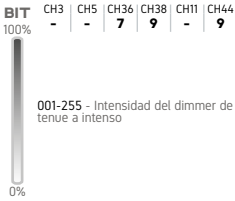

MODOS CANALES DMX

ROJO

VERDE

AZUL

DIMMER

ESTROBO

ROJO 1

VERDE 1

AZUL 1

ROJO 2

VERDE 2

AZUL 2

MODOS CANALES DMX

ROJO 3

VERDE 3

AZUL 3

ROJO 4

VERDE 4

AZUL 4

ROJO 5

VERDE 5

AZUL 5

ROJO 6

VERDE 6