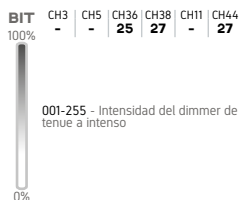

AZUL 6

ESTROBO LED 12 SEG.

MODOS CANALES DMX

ROJO 7

VERDE 7

AZUL 7

ROJO 8

VERDE 8

AZUL 8

ROJO 9

VERDE 9

AZUL 9

ROJO 10

VERDE 10

AZUL 10

MODOS CANALES DMX