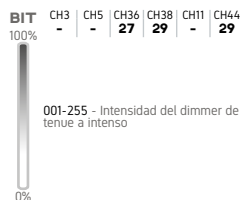

AZUL 6

ESTROBO LED 12 SEG.

MODOS CANALES DMX

ROJO 7

VERDE 7

AZUL 7

ROJO 8

VERDE 8

AZUL 8

ROJO 9

VERDE 9

AZUL 9

ROJO 10

VERDE 10

AZUL 10

MODOS CANALES DMX