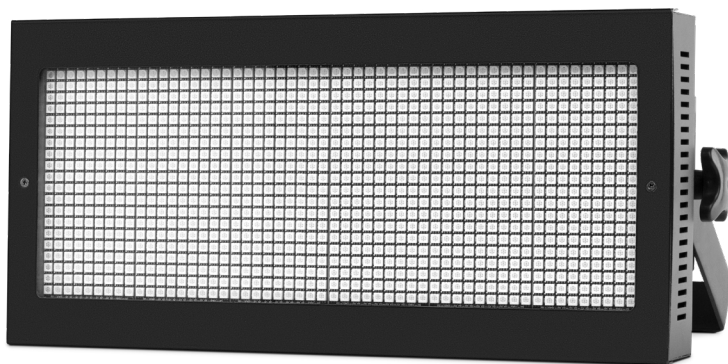

BIENVENIDOS

¡Gracias por elegir la tecnología en iluminación de THOR! Lo invitamos a leer este manual de usuario antes de operar el equipo, es importante conocer todas las especificaciones y funciones de la ESTROBO LED 12 SEG. para aprovechar al máximo sus capacidades.

ESTROBO LED 12 SEG.

VOLTAJE DE OPERACIÓN	90-250V ~ 50/60HZ
CONSUMO DE POTENCIA	220W
LED	LED SMD5050 (1080 LEDs) DE 0.2W 100,000 horas de tiempo de vida
COLOR	RGB (3 en 1)
DMX512	3 CH 5 CH 36 CH 38 CH 11 CH 44 CH
EFECTOS	Efecto ola (wave Effect), Efecto Arcoiris, punto matrix en 12 segmentos, con control individual de color, Efecto estroboscópico.
FUNCIONES	DMX512, Automático, Audio Rítmico, Maestro/Escavo, Test
ESTROBO	1 - 18 t/s
DISPLAY	Display Digital
DIMENSIONES	480 x 200 x 260 mm
PESO	6.5 Kg
CUIDADOS	Mantener en un lugar seco y limpio. No sumergible
IP	20
TEMP. MÁX. DE OPERACIÓN	40° C Temperatura ambiente
GARANTÍA	6 meses contra defectos de fabricación

INTRODUCCIÓN

El modelo ESTROBO LED 12 SEG., es una lámpara utilizada para la creación de efectos luminosos decorativos

CARACTERÍSTICAS

- Con una luz de proyección amplia y uniforme, ideal para la iluminación de grandes fachadas y jardines.
- Principalmente utilizada para Diseño Arquitectónico o también en shows de TV, sets de Fotografía, etc.
- Ideal para el uso de exteriores e interiores