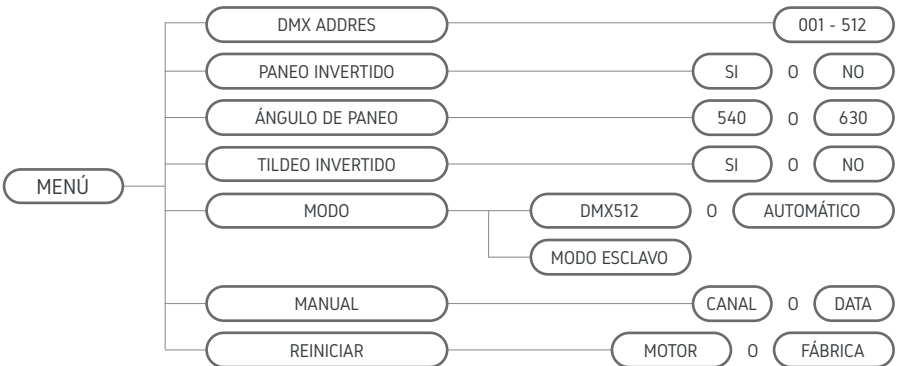

CABEZA WASH 108x3W RGBW

VOLTAJE DE OPERACIÓN	90-250V ~ 50/60Hz
CONSUMO DE POTENCIA	350W
LED	108 x 3W
ÁNGULO DE PROYECCIÓN	15°
SCAN	PAN 520° TILT 270°
EFECTOS	Dimmer, Estrobo y Cambios de color graduales
FUNCIONES	Automático, Audio rítmico, Maestro/Esclavo, DMX
DMX512	14 CH
ESTROBO	1-25 t/s
DISPLAY	Pantalla touch
COLOR	24R, 28G, 28B, 28W
DIMENSIONES	460 x 335 x 385 mm
PESO	9 Kg
TEMP. MAX. DE OPERACIÓN	40° C Temperatura ambiente
IP	20
CUIDADOS	Mantener en un lugar seco y limpio, no sumergible
GARANTÍA	1 Año contra defectos de fabricación

INTRODUCCIÓN

La CABEZA WASH 108x3W RGBW es un producto que puede sustituir a las cabezas wash con foco de descarga.

CARACTERÍSTICAS

- Una de las principales características de la CABEZA WASH 108x3W es que proporciona una iluminación completa y uniforme.
- Puede ser utilizada en pequeñas, medianas y grandes producciones, teatros, estudios, Djs y discotecas.

Distribuido en México por:

ThorCorp S.A. de C.V.
Industria Eléctrica #26 Int. 2-A, La Tijera. C.P.: 45647 Tlajomulco de Zuñiga, Jalisco.
Tel. (33) 1257 0304, (33) 3855 5344

CABEZA WASH 108x3W RGBW

DISPLAY

DISPLAY

FUNCIONES DE CANALES

16 CANALES

- | | |
|----|------------------------|
| 1 | PANEO |
| 2 | TILDEO |
| 3 | PANEO FINO |
| 4 | TILDEO FINO |
| 5 | VELOCIDAD PANEO/TILDEO |
| 6 | ESTROBO |
| 7 | DIMMER |
| 8 | ROJO |
| 9 | VERDE |
| 10 | AZUL |
| 11 | BLANCO |
| 12 | MACRO |
| 13 | CONTROL DE CANAL |
| 14 | PANEO/TILDEO INVERTIDO |