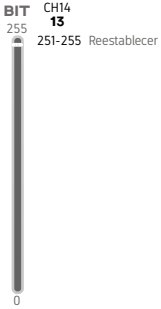

CABEZA WASH 108x3W RGBW

VOLTAJE DE OPERACIÓN	90-250V ~ 50/60Hz
CONSUMO DE POTENCIA	350W
LED	108 x 3W
ÁNGULO DE PROYECCIÓN	15°
SCAN	PAN 520° TILT 270°
EFECTOS	Dimmer, Estrobo y Cambios de color graduales
FUNCIONES	Automático, Audio rítmico, Maestro/Esclavo, DMX
DMX512	14 CH
ESTROBO	1-25 t/s
DISPLAY	Pantalla touch
COLOR	24R, 28G, 28B, 28W
DIMENSIONES	460 x 335 x 385 mm
PESO	9 Kg
TEMP. MAX. DE OPERACIÓN	40° C Temperatura ambiente
IP	20
CUIDADOS	Mantener en un lugar seco y limpio, no sumergible
GARANTÍA	1 Año contra defectos de fabricación

DISPLAY

FUNCIONES DE CANALES

16 CANALES

- | | |
|----|------------------------|
| 1 | PANEO |
| 2 | TILDEO |
| 3 | PANEO FINO |
| 4 | TILDEO FINO |
| 5 | VELOCIDAD PANEO/TILDEO |
| 6 | ESTROBO |
| 7 | DIMMER |
| 8 | ROJO |
| 9 | VERDE |
| 10 | AZUL |
| 11 | BLANCO |
| 12 | MACRO |
| 13 | CONTROL DE CANAL |
| 14 | PANEO/TILDEO INVERTIDO |

CANALES DMX

CABEZA WASH 108x3W RGBW

VERDE

AZUL

BLANCO

COLOR MACRO

CONTROL DE CANAL

PANEO/TILDEO INVERTIDO