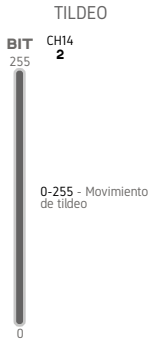

CABEZA WASH 108x3W RGBW

VOLTAJE DE OPERACIÓN	90-250V ~ 50/60Hz
CONSUMO DE POTENCIA	350W
LED	108 x 3W
ÁNGULO DE PROYECCIÓN	15°
SCAN	PAN 520° TILT 270°
EFECTOS	Dimmer, Estrobo y Cambios de color graduales
FUNCIONES	Automático, Audio rítmico, Maestro/Esclavo, DMX
DMX512	14 CH
ESTROBO	1-25 t/s
DISPLAY	Pantalla touch
COLOR	24R, 28G, 28B, 28W
DIMENSIONES	460 x 335 x 385 mm
PESO	9 Kg
TEMP. MAX. DE OPERACIÓN	40° C Temperatura ambiente
IP	20
CUIDADOS	Mantener en un lugar seco y limpio, no sumergible
GARANTÍA	1 Año contra defectos de fabricación

INTRODUCCIÓN

La CABEZA WASH 108x3W RGBW es un producto que puede sustituir a las cabezas wash con foco de descarga.

CARACTERÍSTICAS

- Una de las principales características de la CABEZA WASH 108x3W es que proporciona una iluminación completa y uniforme.
- Puede ser utilizada en pequeñas, medianas y grandes producciones, teatros, estudios, Djs y discotecas.

DISPLAY

FUNCIONES DE CANALES

16 CANALES

- | | |
|----|------------------------|
| 1 | PANEO |
| 2 | TILDEO |
| 3 | PANEO FINO |
| 4 | TILDEO FINO |
| 5 | VELOCIDAD PANEO/TILDEO |
| 6 | ESTROBO |
| 7 | DIMMER |
| 8 | ROJO |
| 9 | VERDE |
| 10 | AZUL |
| 11 | BLANCO |
| 12 | MACRO |
| 13 | CONTROL DE CANAL |
| 14 | PANEO/TILDEO INVERTIDO |

CANALES DMX

CABEZA WASH 108x3W RGBW

VERDE

AZUL

BLANCO

COLOR MACRO

CONTROL DE CANAL

PANEO/TILDEO INVERTIDO