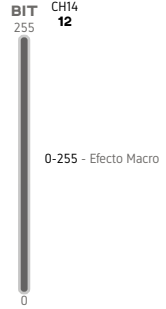

CABEZA WASH 108x3W RGBW

VOLTAJE DE OPERACIÓN	90-250V ~ 50/60Hz
CONSUMO DE POTENCIA	350W
LED	108 x 3W
ÁNGULO DE PROYECCIÓN	15°
SCAN	PAN 520° TILT 270°
EFECTOS	Dimmer, Estrobo y Cambios de color graduales
FUNCIONES	Automático, Audio rítmico, Maestro/Esclavo, DMX
DMX512	14 CH
ESTROBO	1-25 t/s
DISPLAY	Pantalla touch
COLOR	24R, 28G, 28B, 28W
DIMENSIONES	460 x 335 x 385 mm
PESO	9 Kg
TEMP. MAX. DE OPERACIÓN	40° C Temperatura ambiente
IP	20
CUIDADOS	Mantener en un lugar seco y limpio, no sumergible
GARANTÍA	1 Año contra defectos de fabricación

DISPLAY

FUNCIONES DE CANALES

16 CANALES

- | | |
|----|------------------------|
| 1 | PANEO |
| 2 | TILDEO |
| 3 | PANEO FINO |
| 4 | TILDEO FINO |
| 5 | VELOCIDAD PANEO/TILDEO |
| 6 | ESTROBO |
| 7 | DIMMER |
| 8 | ROJO |
| 9 | VERDE |
| 10 | AZUL |
| 11 | BLANCO |
| 12 | MACRO |
| 13 | CONTROL DE CANAL |
| 14 | PANEO/TILDEO INVERTIDO |

CANALES DMX

CABEZA WASH 108x3W RGBW

VERDE

AZUL

BLANCO

COLOR MACRO

CONTROL DE CANAL

PANEO/TILDEO INVERTIDO