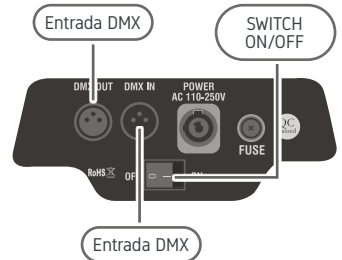

CABEZA WASH 108x3W RGBW

DISPLAY