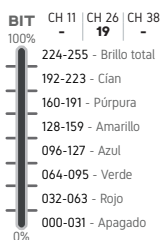

TILDEO 4

TILDEO 5

TILDEO 6

TILDEO 1 - 6

LÁSER ROJO (1)

LÁSER VERDE (1)

LÁSER AZUL (1)

LÁSER RGB 1

LÁSER RGB 2

LÁSER RGB 3

LÁSER RGB 4

LÁSER RGB 5

LÁSER RGB 6

SET LÁSER ROJO 1

SET LÁSER VERDE 1

SET LÁSER AZUL 1