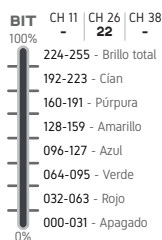

TILDEO 4

TILDEO 5

TILDEO 6

TILDEO 1 - 6

LÁSER ROJO (1)

LÁSER VERDE (1)

LÁSER AZUL (1)

LÁSER RGB 1

LÁSER RGB 2

LÁSER RGB 3

LÁSER RGB 4

LÁSER RGB 5

LÁSER RGB 6

SET LÁSER ROJO 1

SET LÁSER VERDE 1

SET LÁSER AZUL 1

SET LÁSER ROJO 2

BIT	CH 11	CH 26	CH 38
100%	-	-	21

000-255 - Intensidad del dimmer de tenue a intenso

0%

SET LÁSER VERDE 2

BIT	CH 11	CH 26	CH 38
100%	-	-	22

000-255 - Intensidad del dimmer de tenue a intenso