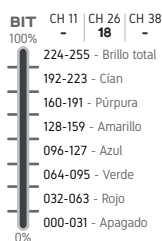

TILDEO 4

TILDEO 5

TILDEO 6

TILDEO 1 - 6

LÁSER ROJO (1)

LÁSER VERDE (1)

LÁSER AZUL (1)

LÁSER RGB 1

LÁSER RGB 2

LÁSER RGB 3

LÁSER RGB 4

LÁSER RGB 5

LÁSER RGB 6

SET LÁSER ROJO 1

SET LÁSER VERDE 1

SET LÁSER AZUL 1