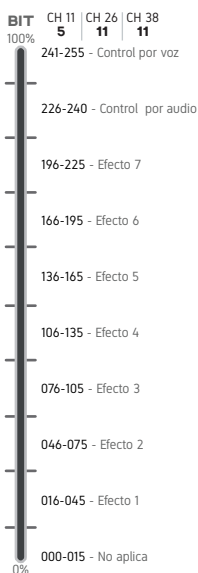

BARRA LÁSER 6 EYE	
VOLTAJE DE OPERACIÓN	90-240V - 50/60HZ
CONSUMO DE POTENCIA	95W 1A
LED	6 Fuentes de láser led (Generador de láser semiconductor)
COLOR	RGBA
DMX512	11 CH 26 CH 38 CH
SCAN	TILT 230° PAN 140°
EFFECTOS	Estrobo, Dimmer, Láser
FUNCIONES	DMX, Maestro/Escavo, Automático, Audio Rítmico
DISPLAY	Display digital
IP	20
DIMENSIONES	86 x 25 x 9 cm
PESO	14 Kg
TEMP. MÁX. DE OPERACIÓN	40° C Temperatura ambiente
CUIDADOS	Mantener en un lugar seco y limpio
GARANTÍA	6 meses contra defectos de fabricación

38 CANALES

- 1 PANE0
- 2 VEL. PANE0
- 3 TILDE0 1
- 4 TILDE0 2
- 5 TILDE0 3
- 6 TILDE0 4
- 7 TILDE0 5
- 8 TILDE0 6
- 9 TILDE0 1 - 6
- 10 VEL. TILDE0
- 11 MOTOR
- 12 VEL. MOTOR
- 13 DIMMER GENERAL
- 14 ESTROBO
- 15 LÁSER ROJO 1
- 16 LÁSER VERDE 1
- 17 LÁSER AZUL 1
- 18 SET LÁSER ROJO 1
- 19 SET LÁSER VERDE 1
- 20 SET LÁSER AZUL 1
- 21 SET LÁSER ROJO 2
- 22 SET LÁSER VERDE 2
- 23 SET LÁSER AZUL 2
- 24 SET LÁSER ROJO 3
- 25 SET LÁSER VERDE 3
- 26 SET LÁSER AZUL 3
- 27 SET LÁSER ROJO 4
- 28 SET LÁSER VERDE 4
- 29 SET LÁSER AZUL 4
- 30 SET LÁSER ROJO 5
- 31 SET LÁSER VERDE 5
- 32 SET LÁSER AZUL 5
- 33 SET LÁSER ROJO 6
- 34 SET LÁSER VERDE 6
- 35 SET LÁSER AZUL 6
- 36 EFECTO LÁSER
- 37 VEL. EFECTO LÁSER
- 38 REINICIAR

Canales DMX

PANEO

VEL. PANEO

TILDEO

VEL. TILDEO

MOTOR

VEL. MOTOR

DIMMER GENERAL

EFFECTO LÁSER

ESTROBO

VEL. EFFECTO LÁSER

REINICIAR

TILDEO 1

TILDEO 2

TILDEO 3

Canales DMX