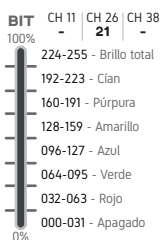

TILDEO 4

TILDEO 5

TILDEO 6

TILDEO 1 - 6

LÁSER ROJO (1)

LÁSER VERDE (1)

LÁSER AZUL (1)

LÁSER RGB 1

LÁSER RGB 2

LÁSER RGB 3

LÁSER RGB 4

LÁSER RGB 5

LÁSER RGB 6

SET LÁSER ROJO 1

SET LÁSER VERDE 1

SET LÁSER AZUL 1