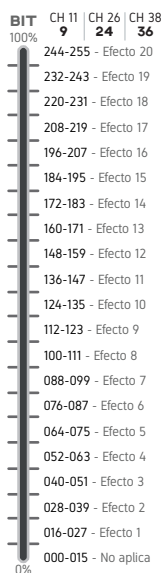

BARRA LÁSER 6 EYE	
VOLTAJE DE OPERACIÓN	90-240V - 50/60HZ
CONSUMO DE POTENCIA	95W 1A
LED	6 Fuentes de láser led (Generador de láser semiconductor)
COLOR	RGBA
DMX512	11 CH 26 CH 38 CH
SCAN	TILT 230° PAN 140°
EFFECTOS	Estrobo, Dimmer, Láser
FUNCIONES	DMX, Maestro/Escavo, Automático, Audio Rítmico
DISPLAY	Display digital
IP	20
DIMENSIONES	86 x 25 x 9 cm
PESO	14 Kg
TEMP. MÁX. DE OPERACIÓN	40° C Temperatura ambiente
CUIDADOS	Mantener en un lugar seco y limpio
GARANTÍA	6 meses contra defectos de fabricación

38 CANALES

- 1 PANE0
- 2 VEL. PANE0
- 3 TILDE0 1
- 4 TILDE0 2
- 5 TILDE0 3
- 6 TILDE0 4
- 7 TILDE0 5
- 8 TILDE0 6
- 9 TILDE0 1 - 6
- 10 VEL. TILDE0
- 11 MOTOR
- 12 VEL. MOTOR
- 13 DIMMER GENERAL
- 14 ESTROBO
- 15 LÁSER ROJO 1
- 16 LÁSER VERDE 1
- 17 LÁSER AZUL 1
- 18 SET LÁSER ROJO 1
- 19 SET LÁSER VERDE 1
- 20 SET LÁSER AZUL 1
- 21 SET LÁSER ROJO 2
- 22 SET LÁSER VERDE 2
- 23 SET LÁSER AZUL 2
- 24 SET LÁSER ROJO 3
- 25 SET LÁSER VERDE 3
- 26 SET LÁSER AZUL 3
- 27 SET LÁSER ROJO 4
- 28 SET LÁSER VERDE 4
- 29 SET LÁSER AZUL 4
- 30 SET LÁSER ROJO 5
- 31 SET LÁSER VERDE 5
- 32 SET LÁSER AZUL 5
- 33 SET LÁSER ROJO 6
- 34 SET LÁSER VERDE 6
- 35 SET LÁSER AZUL 6
- 36 EFECTO LÁSER
- 37 VEL. EFECTO LÁSER
- 38 REINICIAR

Canales DMX

PANEO

VEL. PANEO

TILDEO

VEL. TILDEO

MOTOR

VEL. MOTOR

DIMMER GENERAL

EFFECTO LÁSER

ESTROBO

VEL. EFFECTO LÁSER

REINICIAR

TILDEO 1

TILDEO 2

TILDEO 3

Canales DMX