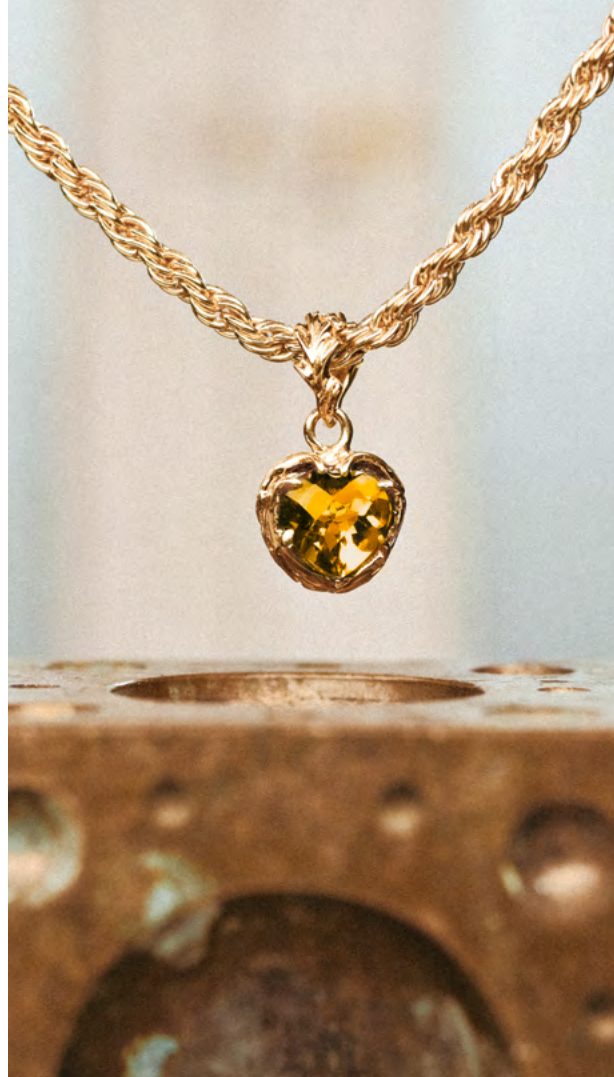

Citrine
1.57ct

*TRUE HEART CITRINE
SMALL PENDANT GOLD DIP*

RP 2,490,000