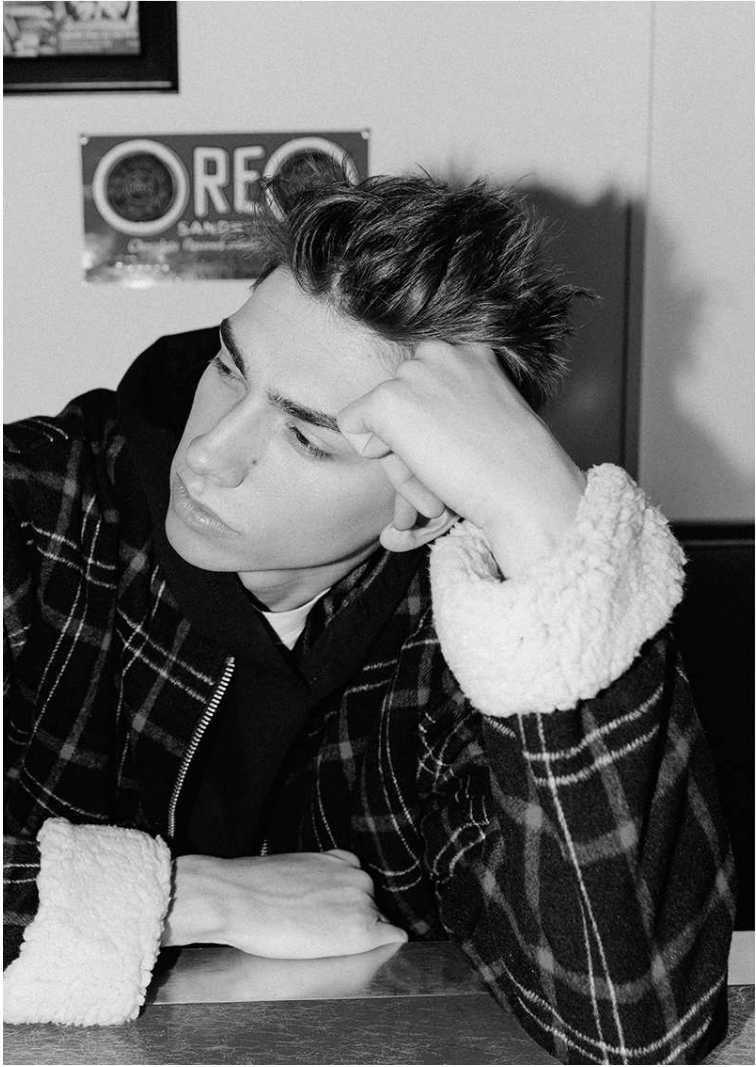

CHICHI MAISON

spring summer 17

CHICHI MAISON

SS17

Fly Black Mantle
SS1719

SS17
S/M, M/L, L/XL

Fly White Mantle
SS1720

SS17
S/M, M/L, L/XL

Baggy Black T-shirt
SS1721

SS17
S, M, L, XL

Baggy White T-shirt
SS1722

SS17
S, M, L, XL

Santa Jacket 1
SS171

SS17
S, M, L, XL

Santa Jacket 2
SS172

SS17
S, M, L, XL