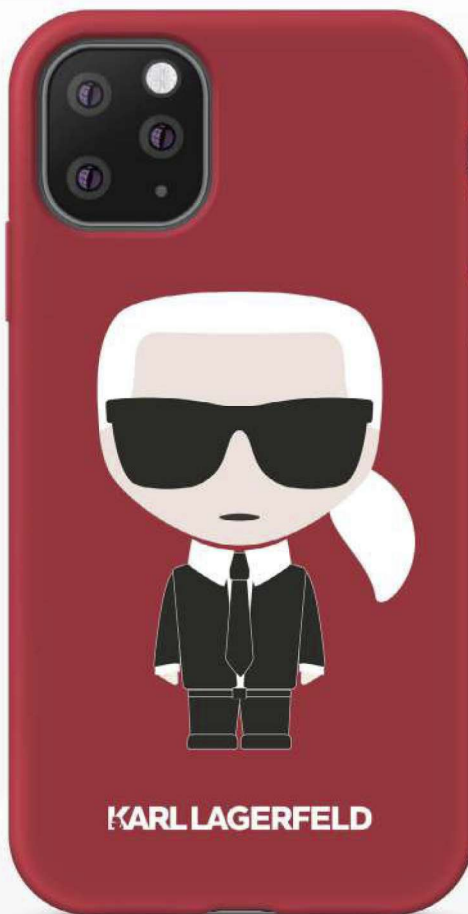

## LIQUID SILICONE CASE

BLACK

IPHONE XI 5.8"

IPHONE XI 6.1"

IPHONE XI 6.5"

KLHCN58SILFLWBK

KLHCN61SILFLWBK

KLHCN65SILFLWBK

## LIQUID SILICONE CASES

BLACK

**IPHONE XI 5.8"**

KLHCN58SLFKBK

**IPHONE XI 6.1"**

KLHCN61SLFKBK

**IPHONE XI 6.5"**

KLHCN65SLFKBK