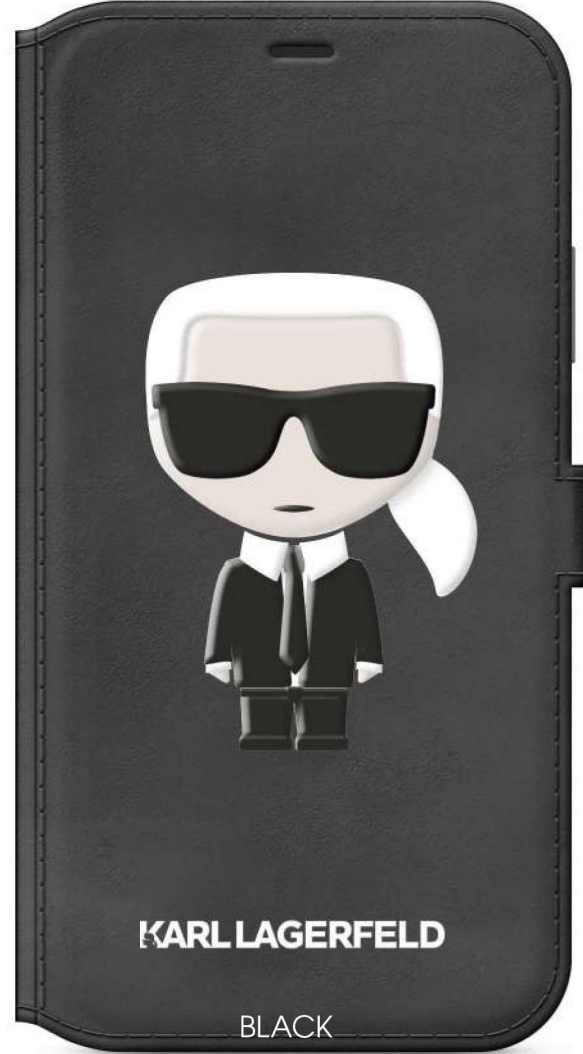

**IPHONE XI 5.8"**  
**IPHONE XI 6.1"**  
**IPHONE XI 6.5"**

KLHCN58IKPUBK  
KLHCN61IKPUBK  
KLHCN65IKPUBK

BLACK

KLFLBKS58FIKPUBK  
KLFLBKS61FIKPUBK  
KLFLBKS65FIKPUBK

BOOKTYPE PU LEATHER EMBOSSED

RED

**IPHONE XI 5.8"**  
**IPHONE XI 6.1"**  
**IPHONE XI 6.5"**