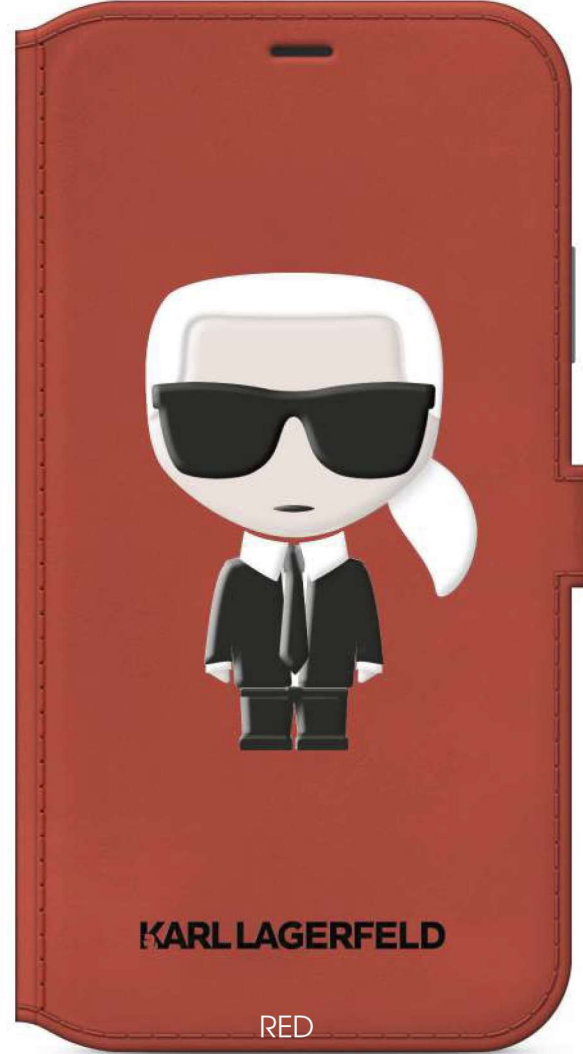

**IPHONE XI 5.8"**  
**IPHONE XI 6.1"**  
**IPHONE XI 6.5"**

KLHCN58IKPUBK  
KLHCN61IKPUBK  
KLHCN65IKPUBK

BLACK

KLFLBKS58FIKPUBK  
KLFLBKS61FIKPUBK  
KLFLBKS65FIKPUBK

BOOKTYPE PU LEATHER EMBOSSED

RED

**IPHONE XI 5.8"**  
**IPHONE XI 6.1"**  
**IPHONE XI 6.5"**

KLHCN58IKPURE  
KLHCN61IKPURE  
KLHCN65IKPURE

RED

KLFLBKS58FIKPURE  
KLFLBKS61FIKPURE  
KLFLBKS65FIKPURE

BOOKTYPE PU LEATHER EMBOSSED

KARL LAGERFELD

BLACK

**IPHONE XI 5.8"**  
**IPHONE XI 6.1"**  
**IPHONE XI 6.5"**