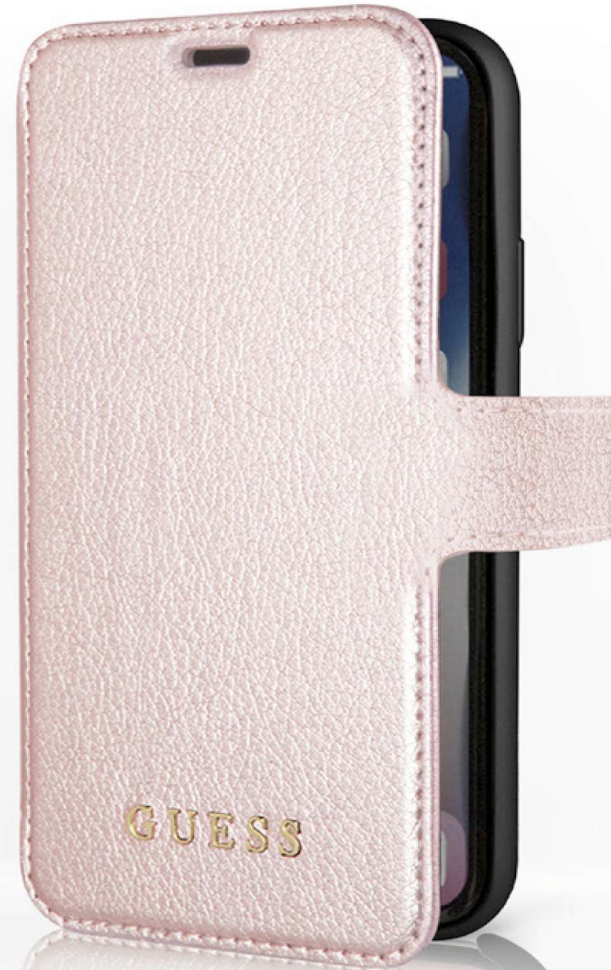

ROSE GOLD

New Iphone 5,8" - GUFLBKS58IGLRG
New Iphone 6,1" - GUFLBKS61IGLRG
New Iphone 6,5" - GUFLBKS65IGLRG