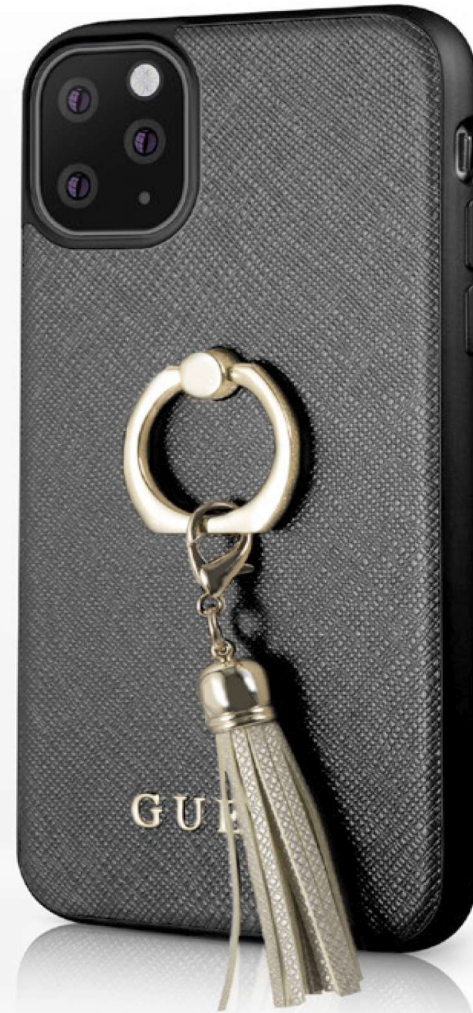

**STAND FUNCTION**

SOFT TPU CASING

DROP PROTECTION

EASY SNAP-ON

## SAFFIANO RING STAND COLLECTION

SOFT TPU CASING

DROP PROTECTION

EASY SNAP-ON

**GOLD**

New Iphone 5,8" - GUHCN58RSSABE  
New Iphone 6,1" - GUHCN61RSSABE  
New Iphone 6,5" - GUHCN65RSSABE

**PINK**

New Iphone 5,8" - GUHCN58RSSARG  
New Iphone 6,1" - GUHCN61RSSARG  
New Iphone 6,5" - GUHCN65RSSARG

**BLACK**

New Iphone 5,8" - GUHCN58RSSABK  
New Iphone 6,1" - GUHCN61RSSABK  
New Iphone 6,5" - GUHCN65RSSABK

GUESS