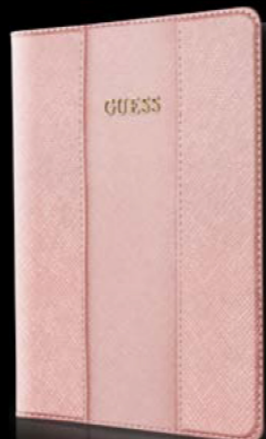

Beige Clutch Case

iPhone 7 - GUCLP77BE  
 iPhone 7 Plus - GUCLP77LBE  
 iPhone SE - GUCLP77SEBE

Pink Clutch Case

iPhone 7 - GUCLP77RO  
 iPhone 7 Plus - GUCLP77LRO  
 iPhone SE - GUCLP77SERO

Black Folio Case

iPad Mini 4 - GUFCD67BK  
 iPad Air 2 - GUFCD67LTK  
 iPad Pro - GUFCD67SEBK

Beige Folio Case

iPad Mini 4 - GUFCD67BE  
 iPad Air 2 - GUFCD67LBE  
 iPad Pro - GUFCD67SEBE

Pink Folio Case

iPad Mini 4 - GUFCD67RO  
 iPad Air 2 - GUFCD67LRO  
 iPad Pro - GUFCD67SERO