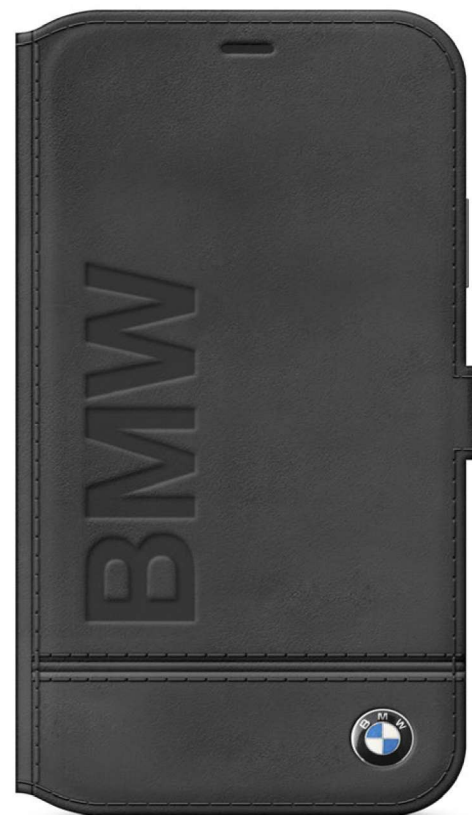

Real Leather  
Matte Finish  
Hot Stamping  
Metal Logo

**iPhone 11 5,8"**

Black - BMHCN58LLSB  
Taupe - BMHCN58LLST

**iPhone 11 6,1"**

Black - BMHCN61LLSB  
Taupe - BMHCN61LLST

**iPhone 11 6,5"**

Black - BMHCN65LLSB  
Taupe - BMHCN65LLST

# LOGO IMPRINT

BLACK - TAUPE

INSIDE

**SIGNATURE**  
Collection

BOOKTYPE  
FOLIO

**Casing**  
TPU / PC

**Materials**  
Real Leather  
Matte Finish  
Hot Stamping  
Metal Logo

**LOGO IMPRINT**  
BLACK

STAND FUNCTION

INSIDE

**iPhone 11 5,8"**  
BMFLBKS58LLSB

**iPhone 11 6,1"**  
BMFLBKS61LLSB

**iPhone 11 6,5"**  
BMFLBKS65LLSB

**SIGNATURE**  
Collection

BOOKTYPE  
FOLIO

**Casing**  
TPU / PC

**Materials**  
Real Leather  
Matte Finish  
Hot Stamping  
Metal Logo

**LOGO IMPRINT**  
TAUPE

STAND FUNCTION

INSIDE

**iPhone 11 5,8"**  
BMFLBKS58LLST

**iPhone 11 6,1"**  
BMFLBKS61LLST

**iPhone 11 6,5"**  
BMFLBKS65LLST