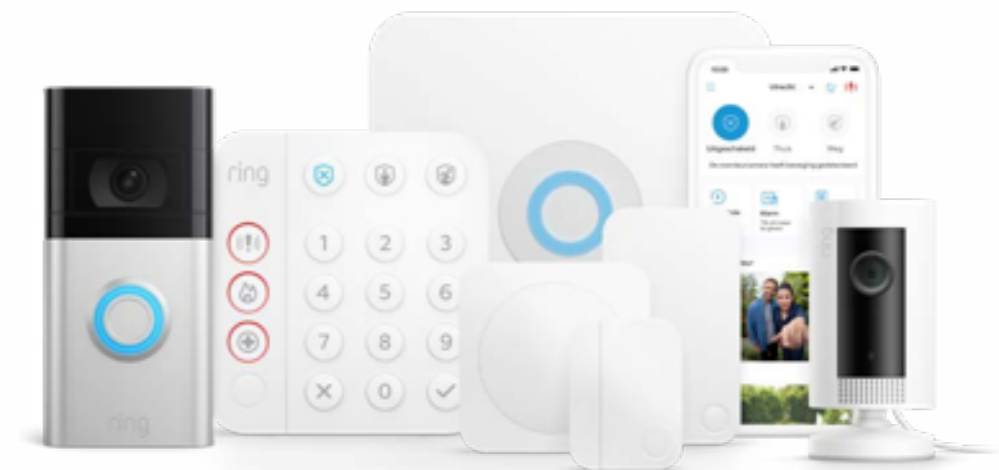

Over ons

Ring biedt gemak, gemoedsrust en veiligheid met slimme beveiligingsoplossingen voor binnen en buiten. Zie via je videodeurbel wie er aanbelt en houd met onze camera's in en om het huis alles in de gaten, waar je ook bent. Maak je thuisbeveiliging compleet met Ring Alarm, ons zelf te installeren beveiligingssysteem.

Verbind alle Ring-apparaten met elkaar en bedien ze vanaf één eenvoudig dashboard in de gratis Ring-app.

Ring-app

Waar je ook bent, via de gratis Ring-app kun je bezoekers zien, horen en spreken en weet je altijd wat er thuis speelt. Pas de instellingen per apparaat aan om alleen te zien wat je belangrijk vindt.

Ring-apparaten

Koppel je videodeurbellen, beveiligingscamera's, alarmsystemen en behoud zo het overzicht. Je krijgt direct een melding als er wat is, bijvoorbeeld als er beweging is gedetecteerd. Beheer al je slimme beveiliging met slechts één tik in de gratis Ring-app.

Ring Protect

Haal meer uit je Ring-apparaten met Ring Protect. Met deze complete dienst kun je onder meer bekijken wat je hebt gemist en om hulp vragen wanneer je dat nodig hebt. Je hebt Ring Protect al vanaf € 3,99 per maand. En er zijn meer mogelijkheden.