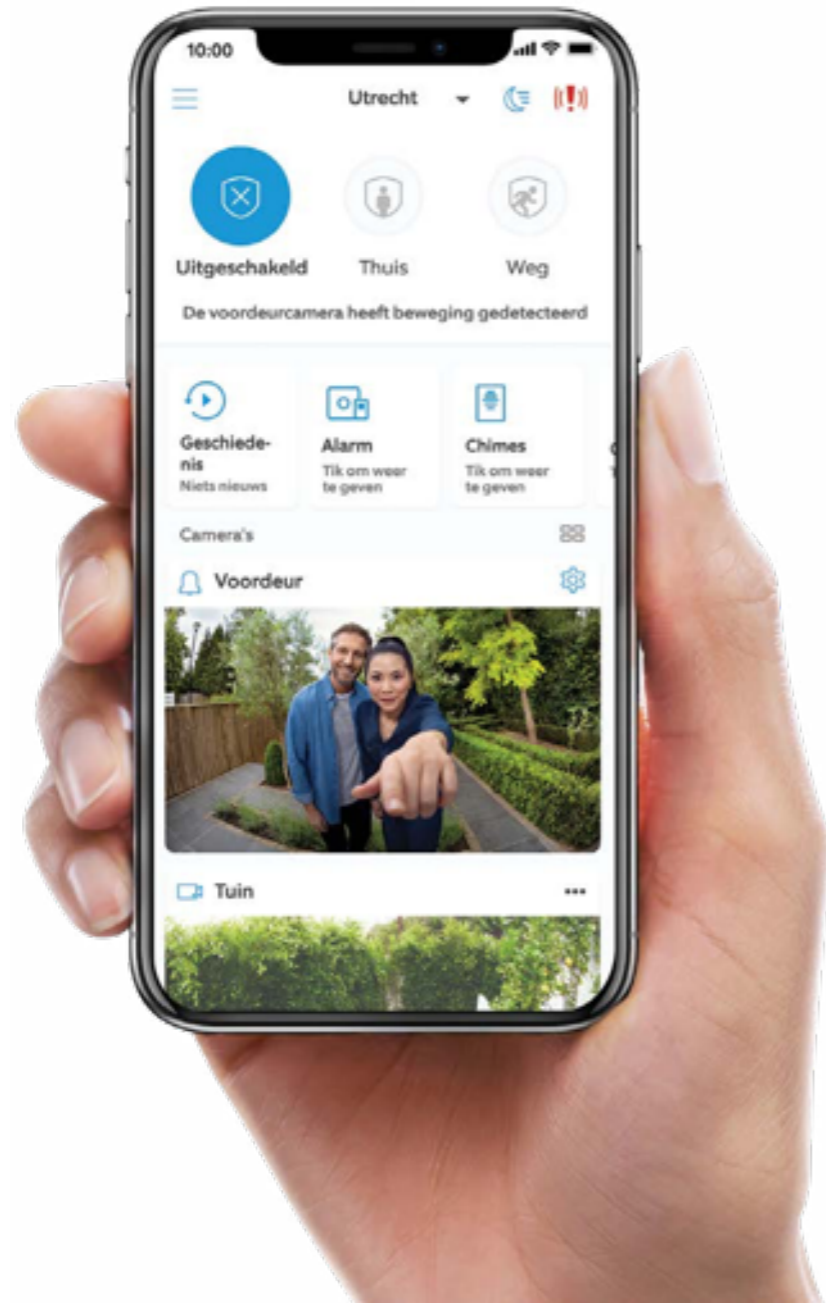

Met Ring ben je altijd thuis.

# ring Media Kit

Ring-app  
Videodeurbellen  
Beveiligingscamera's  
Ring Alarm  
Accessoires  
Ring Protect  
Functies  
Werkt met Alexa

Hoe het begon	6
Over ons	8
Missie	10
Ring-app	12
Videodeurbellen van Ring	18
Videodeurbellen vergelijken	24
Beveiligingscamera's van Ring	54
Beveiligingscamera's vergelijken	58
Ring Alarm	108
Accessoires	116
Ring Protect	122
Functies	126
Werkt met Alexa	128