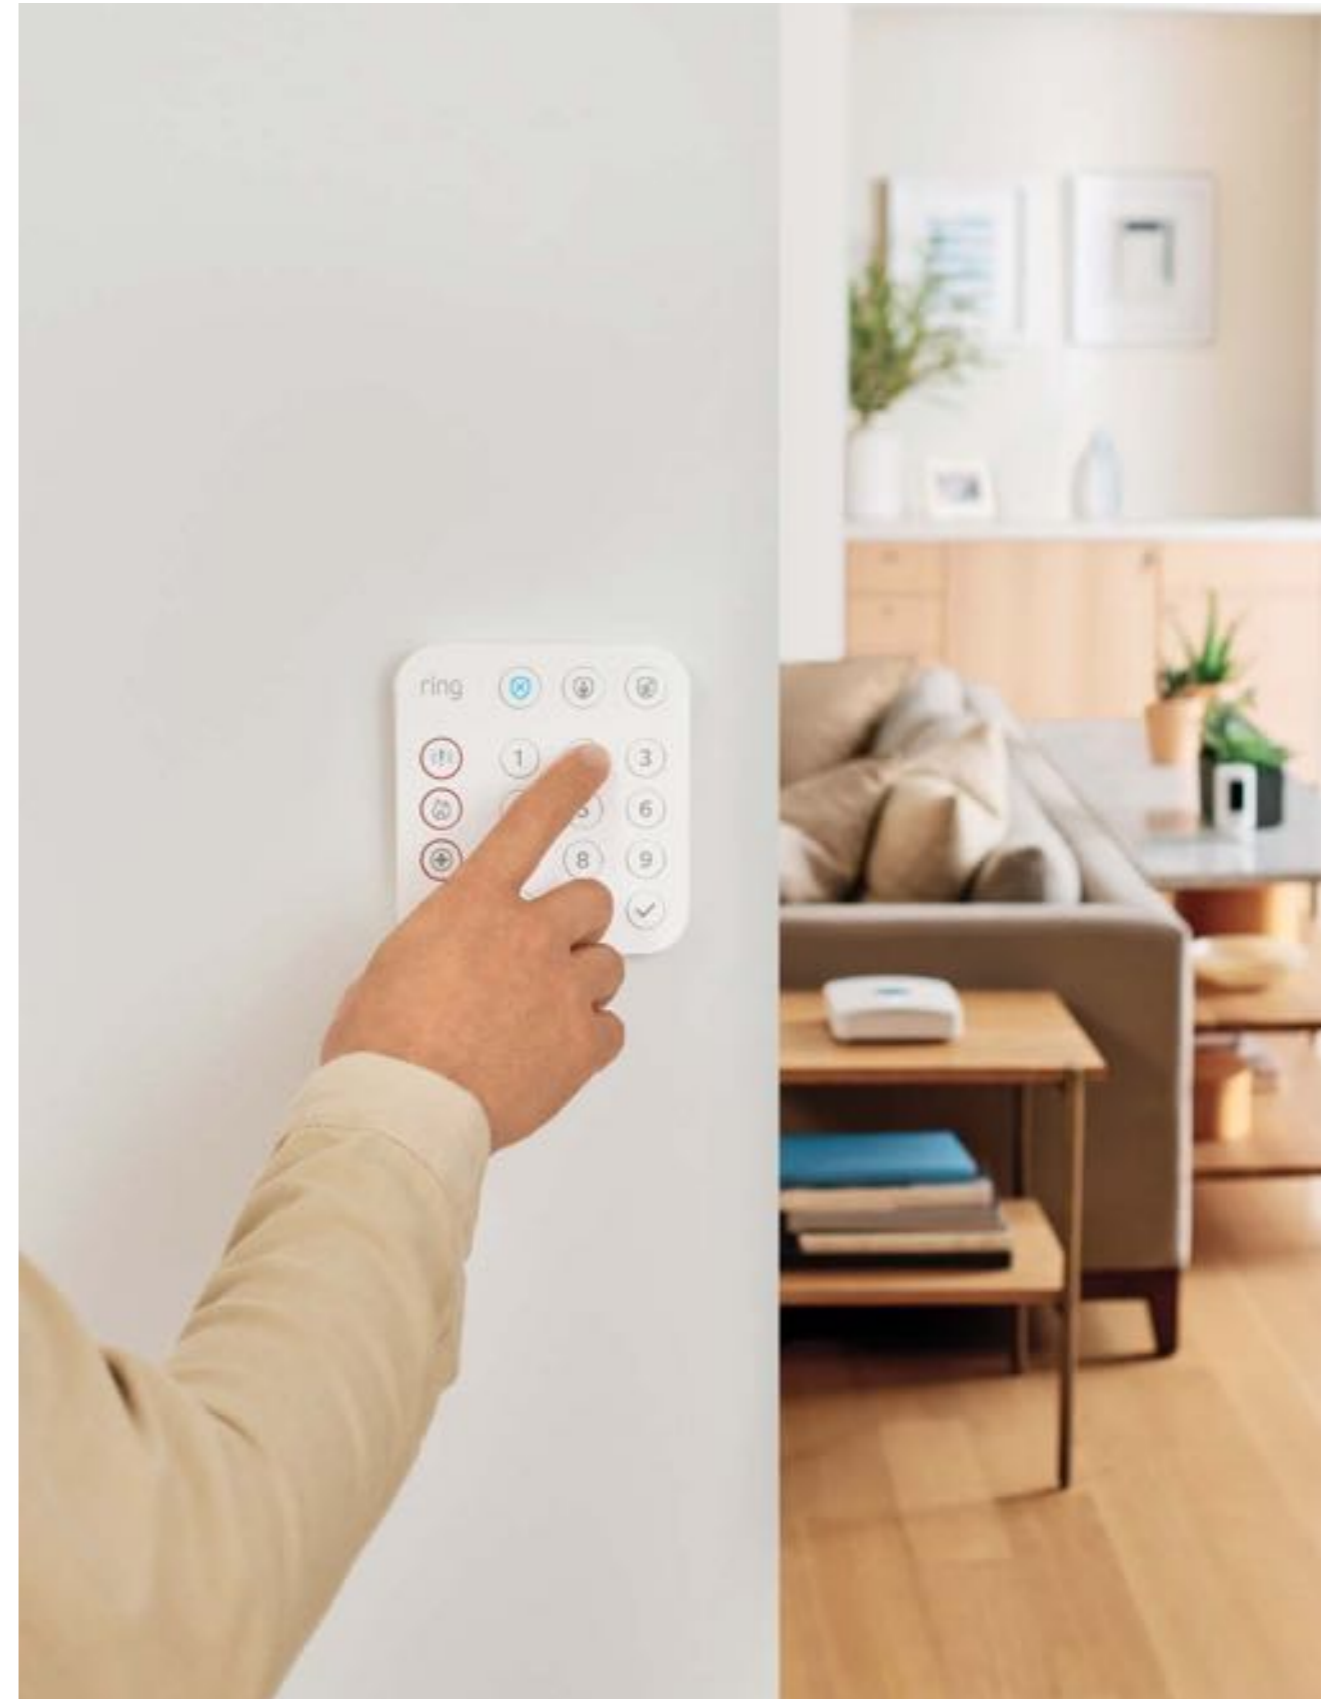

Neem je sirene mee naar buiten

Installeer de buitensirene voor Ring Alarm op een opvallende plek. In geval van nood maken de sirene en knipperende led-verlichting je huis makkelijker vindbaar.