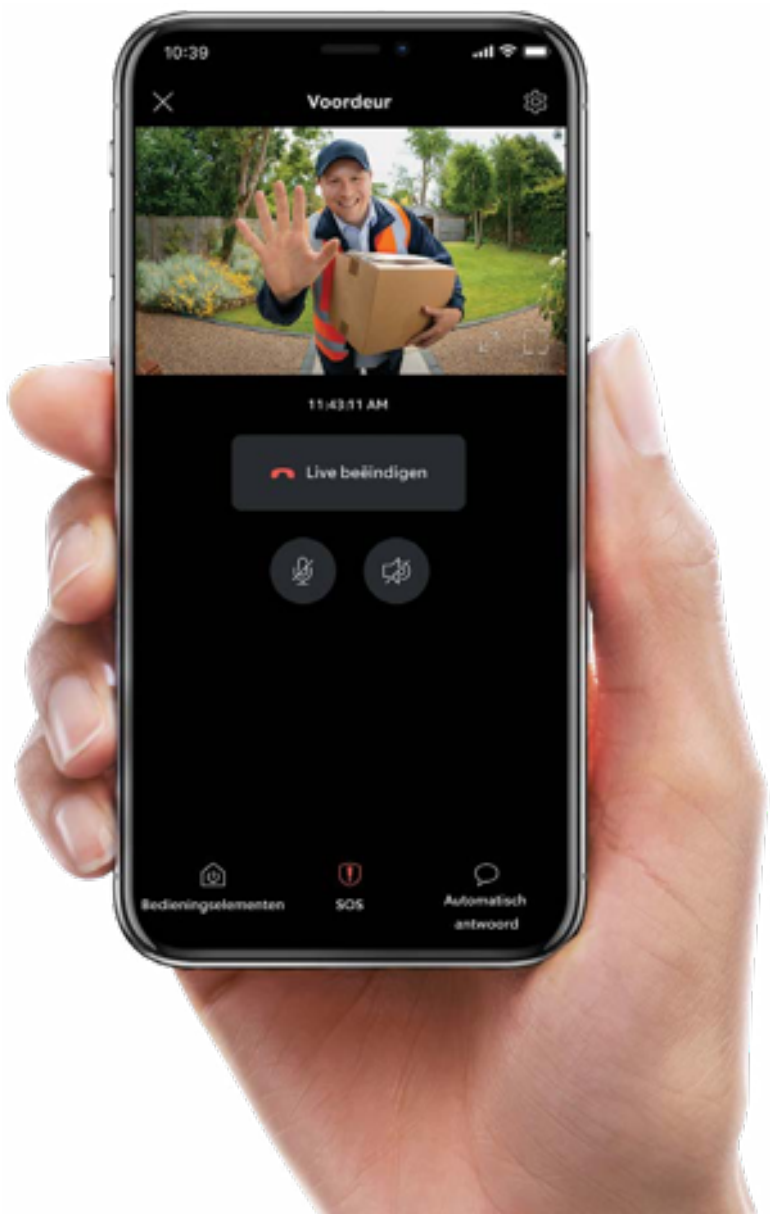

### Dashboard

De Ring-app opent met je dashboard. Hier kun je alle Ring-apparaten beheren en bedienen, apparaten toevoegen en koppelen, livebeeld starten, tweerichtingspraak openen en standen in- en uitschakelen.

### Gekoppelde apparaten

Koppel videodeurbellen, beveiligingscamera's en Ring Alarm om zo je hele huis beter te beschermen. Met een Ring Protect-abonnement kun je instellen dat er bij beweging op één apparaat met alle videodeurbellen en beveiligingscamera's video wordt opgenomen. Ook kun je compatibele verlichting inschakelen.

### Snelkoppelingen

Deze icoontjes vind je tijdens livebeeld of bij het terugkijken van je opnames (bij een Ring Protect-abonnement). Hiermee kun je direct je apparaat bedienen en functies makkelijk in- en uitschakelen.

## Livebeeld

Alle videodeurbellen en beveiligingscamera's hebben standaard livebeeld in HD en tweerichtingspraak. Zo kun je bezoekers goed zien, horen en spreken, waar je ook bent.