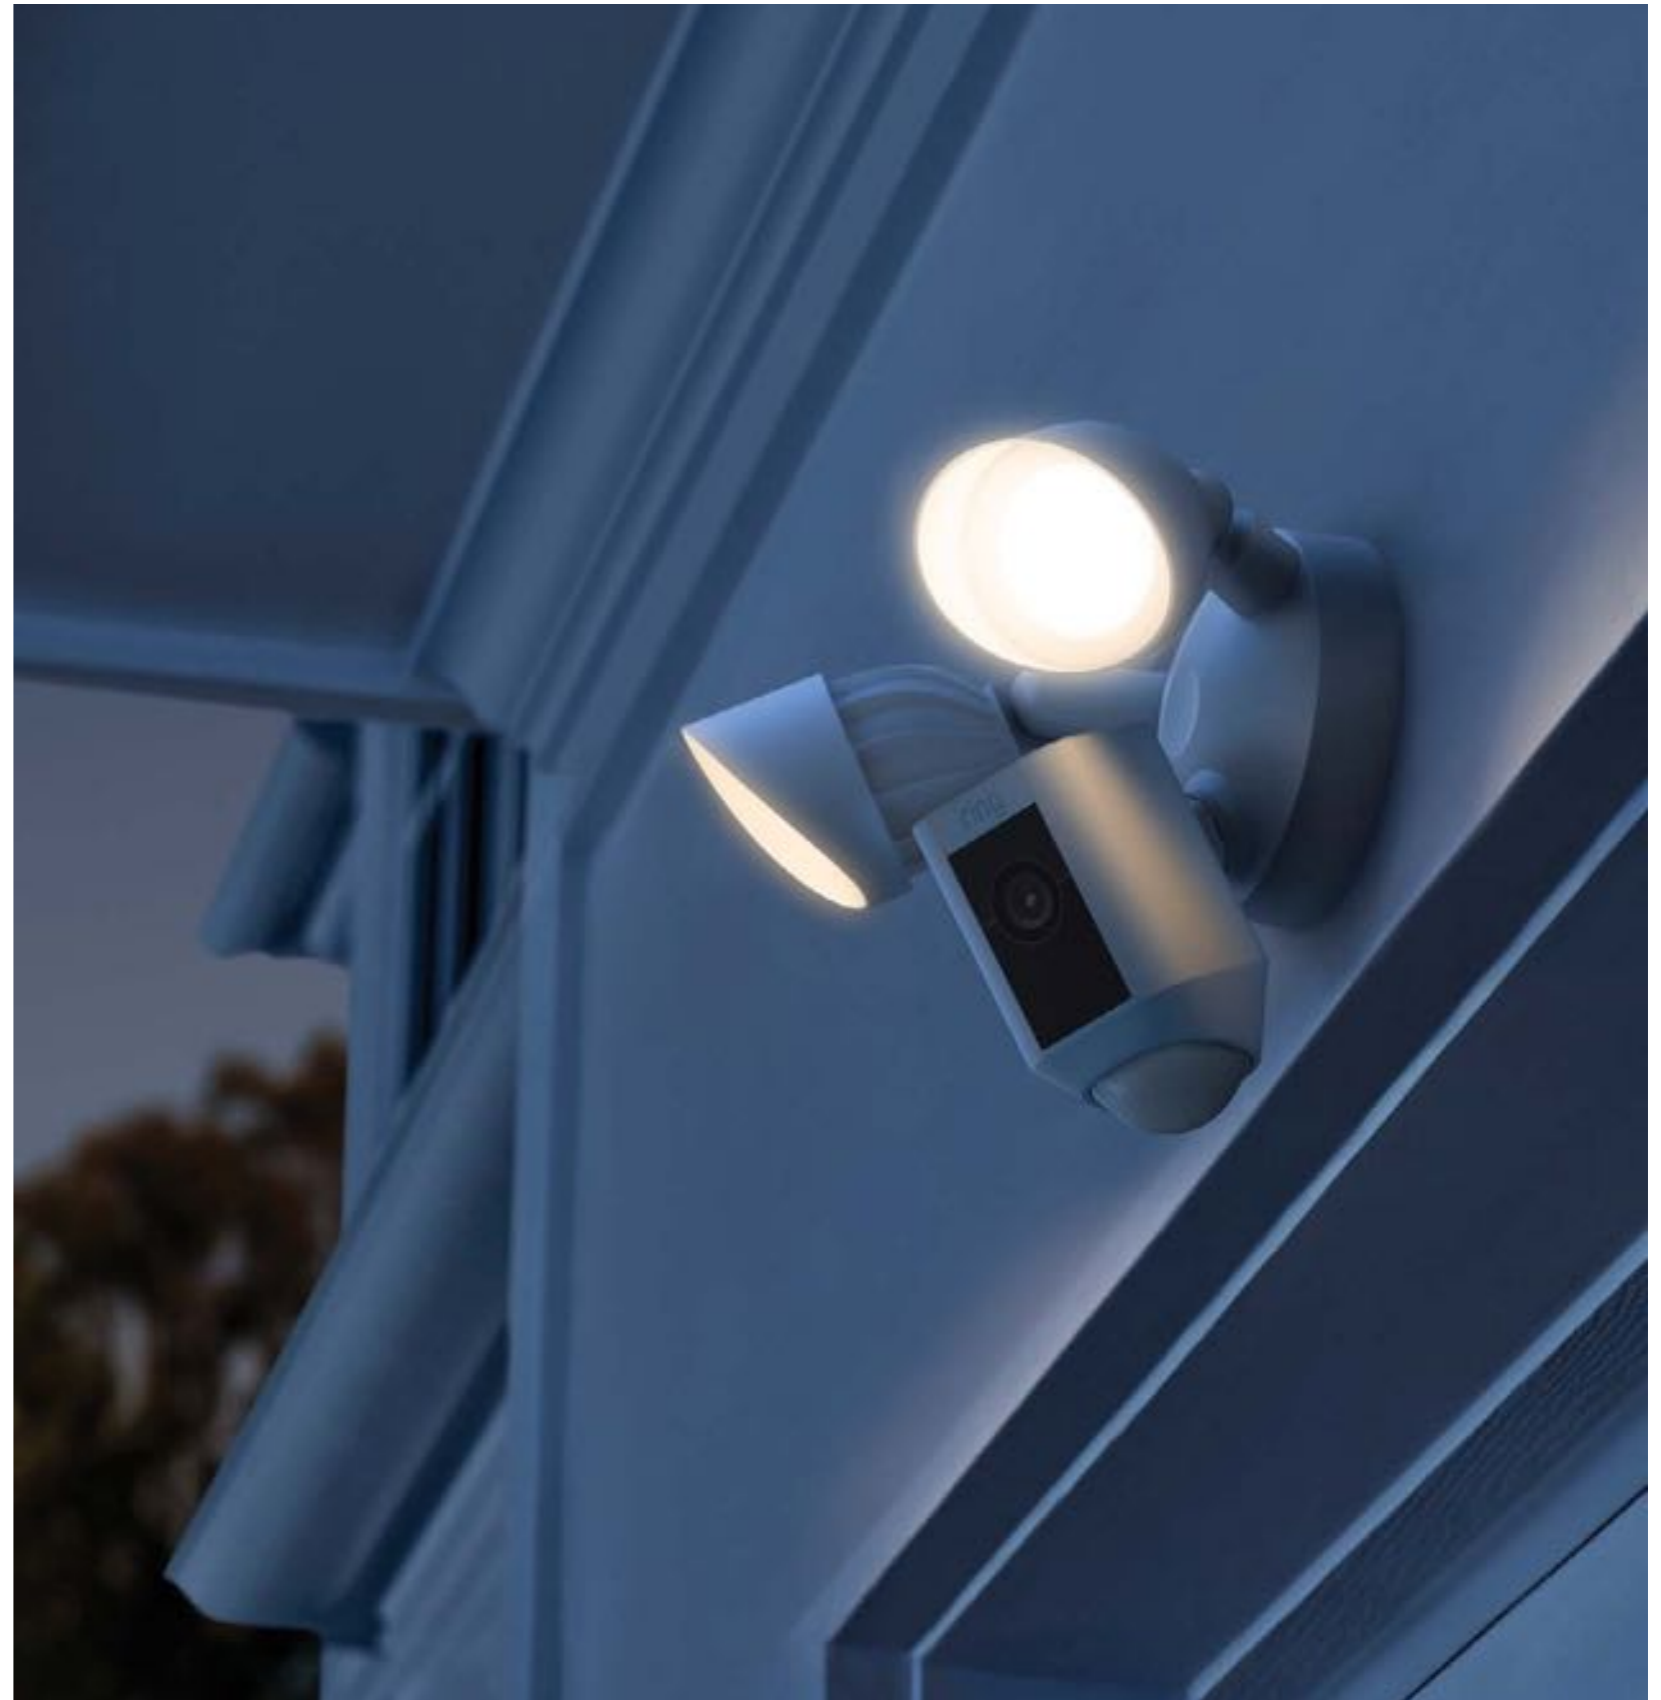

## Slimme beveiliging heb je zelf in de hand

Met de Ring Video Doorbell Elite houd je je huis in de gaten, krijg je meteen een melding bij beweging of aanbellen, en begroet je bezoekers vanaf je telefoon. Dankzij 1080p HD-video, livebeeld en tweerichtingspraak blijf je verbonden met thuis. Creëer daarnaast je eigen bewegingszones om alleen in de gaten te houden wat er voor jou toe doet. Wanneer beweging wordt gedetecteerd, ontvang je direct een melding op je telefoon of tablet.

## Betrouwbare beveiliging met PoE

Power over Ethernet biedt de meest betrouwbare verbinding voor thuisbeveiliging. Blijf altijd online en verbonden met stroom voor de beste HD-video- en audiokwaliteit. De Video Doorbell Elite heeft een slank ontwerp voor verzonken montage en je sluit hem makkelijk aan op het stopcontact.

Liggende stand

ring Beveiligingscamera's

# Slimme beveiliging - hier, daar, overal

Binnen, buiten en overal daartussenin houden beveiligingscamera's van Ring je verbonden en dichterbij huis, waar je ook bent.