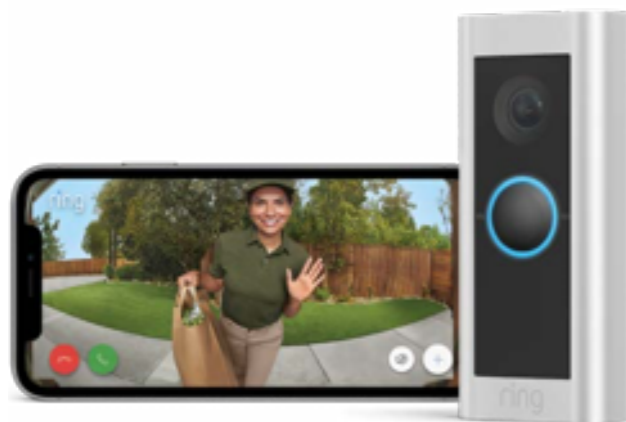

## Meteen op de hoogte, waar je ook bent

Dankzij het slanke, compacte ontwerp past de Video Doorbell Wired bij elke woning. Ontvang meldingen in de Ring-app wanneer iemand aanbelt of de bewegingssensoren activeert. De Video Doorbell Wired biedt geavanceerde bewegingsdetectie en personaliseerbare bewegingszones. Hiermee kies je zelf welke gebieden je in de gaten houdt.

# ring Video Doorbell Pro 2

Krachtig,  
nauwkeurig,  
betrouwbaar

Onze stijlvolle en hoogwaardige bedrade videodeurbel zit boordevol functies waarmee je vanaf elke locatie duidelijker ziet wie er voor de deur staat.