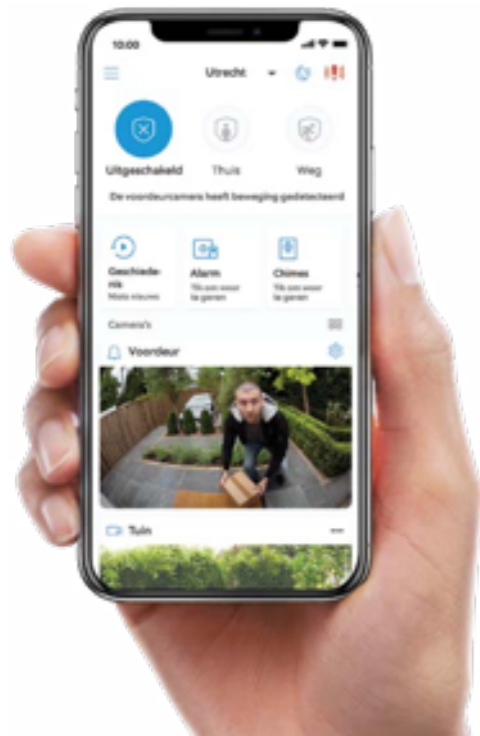

## Alles voor meer bescherming en gemak

Livebeeld, tweerichtingspraak en bewegingsdetectie vormen de basis. Daarbovenop heb je geavanceerde functies als Advanced Pre-Roll, 3D-bewegingsdetectie en zicht vanuit vogelperspectief. Ring-apparaten zijn gemaakt voor beveiliging en gemak waar je die nodig hebt.