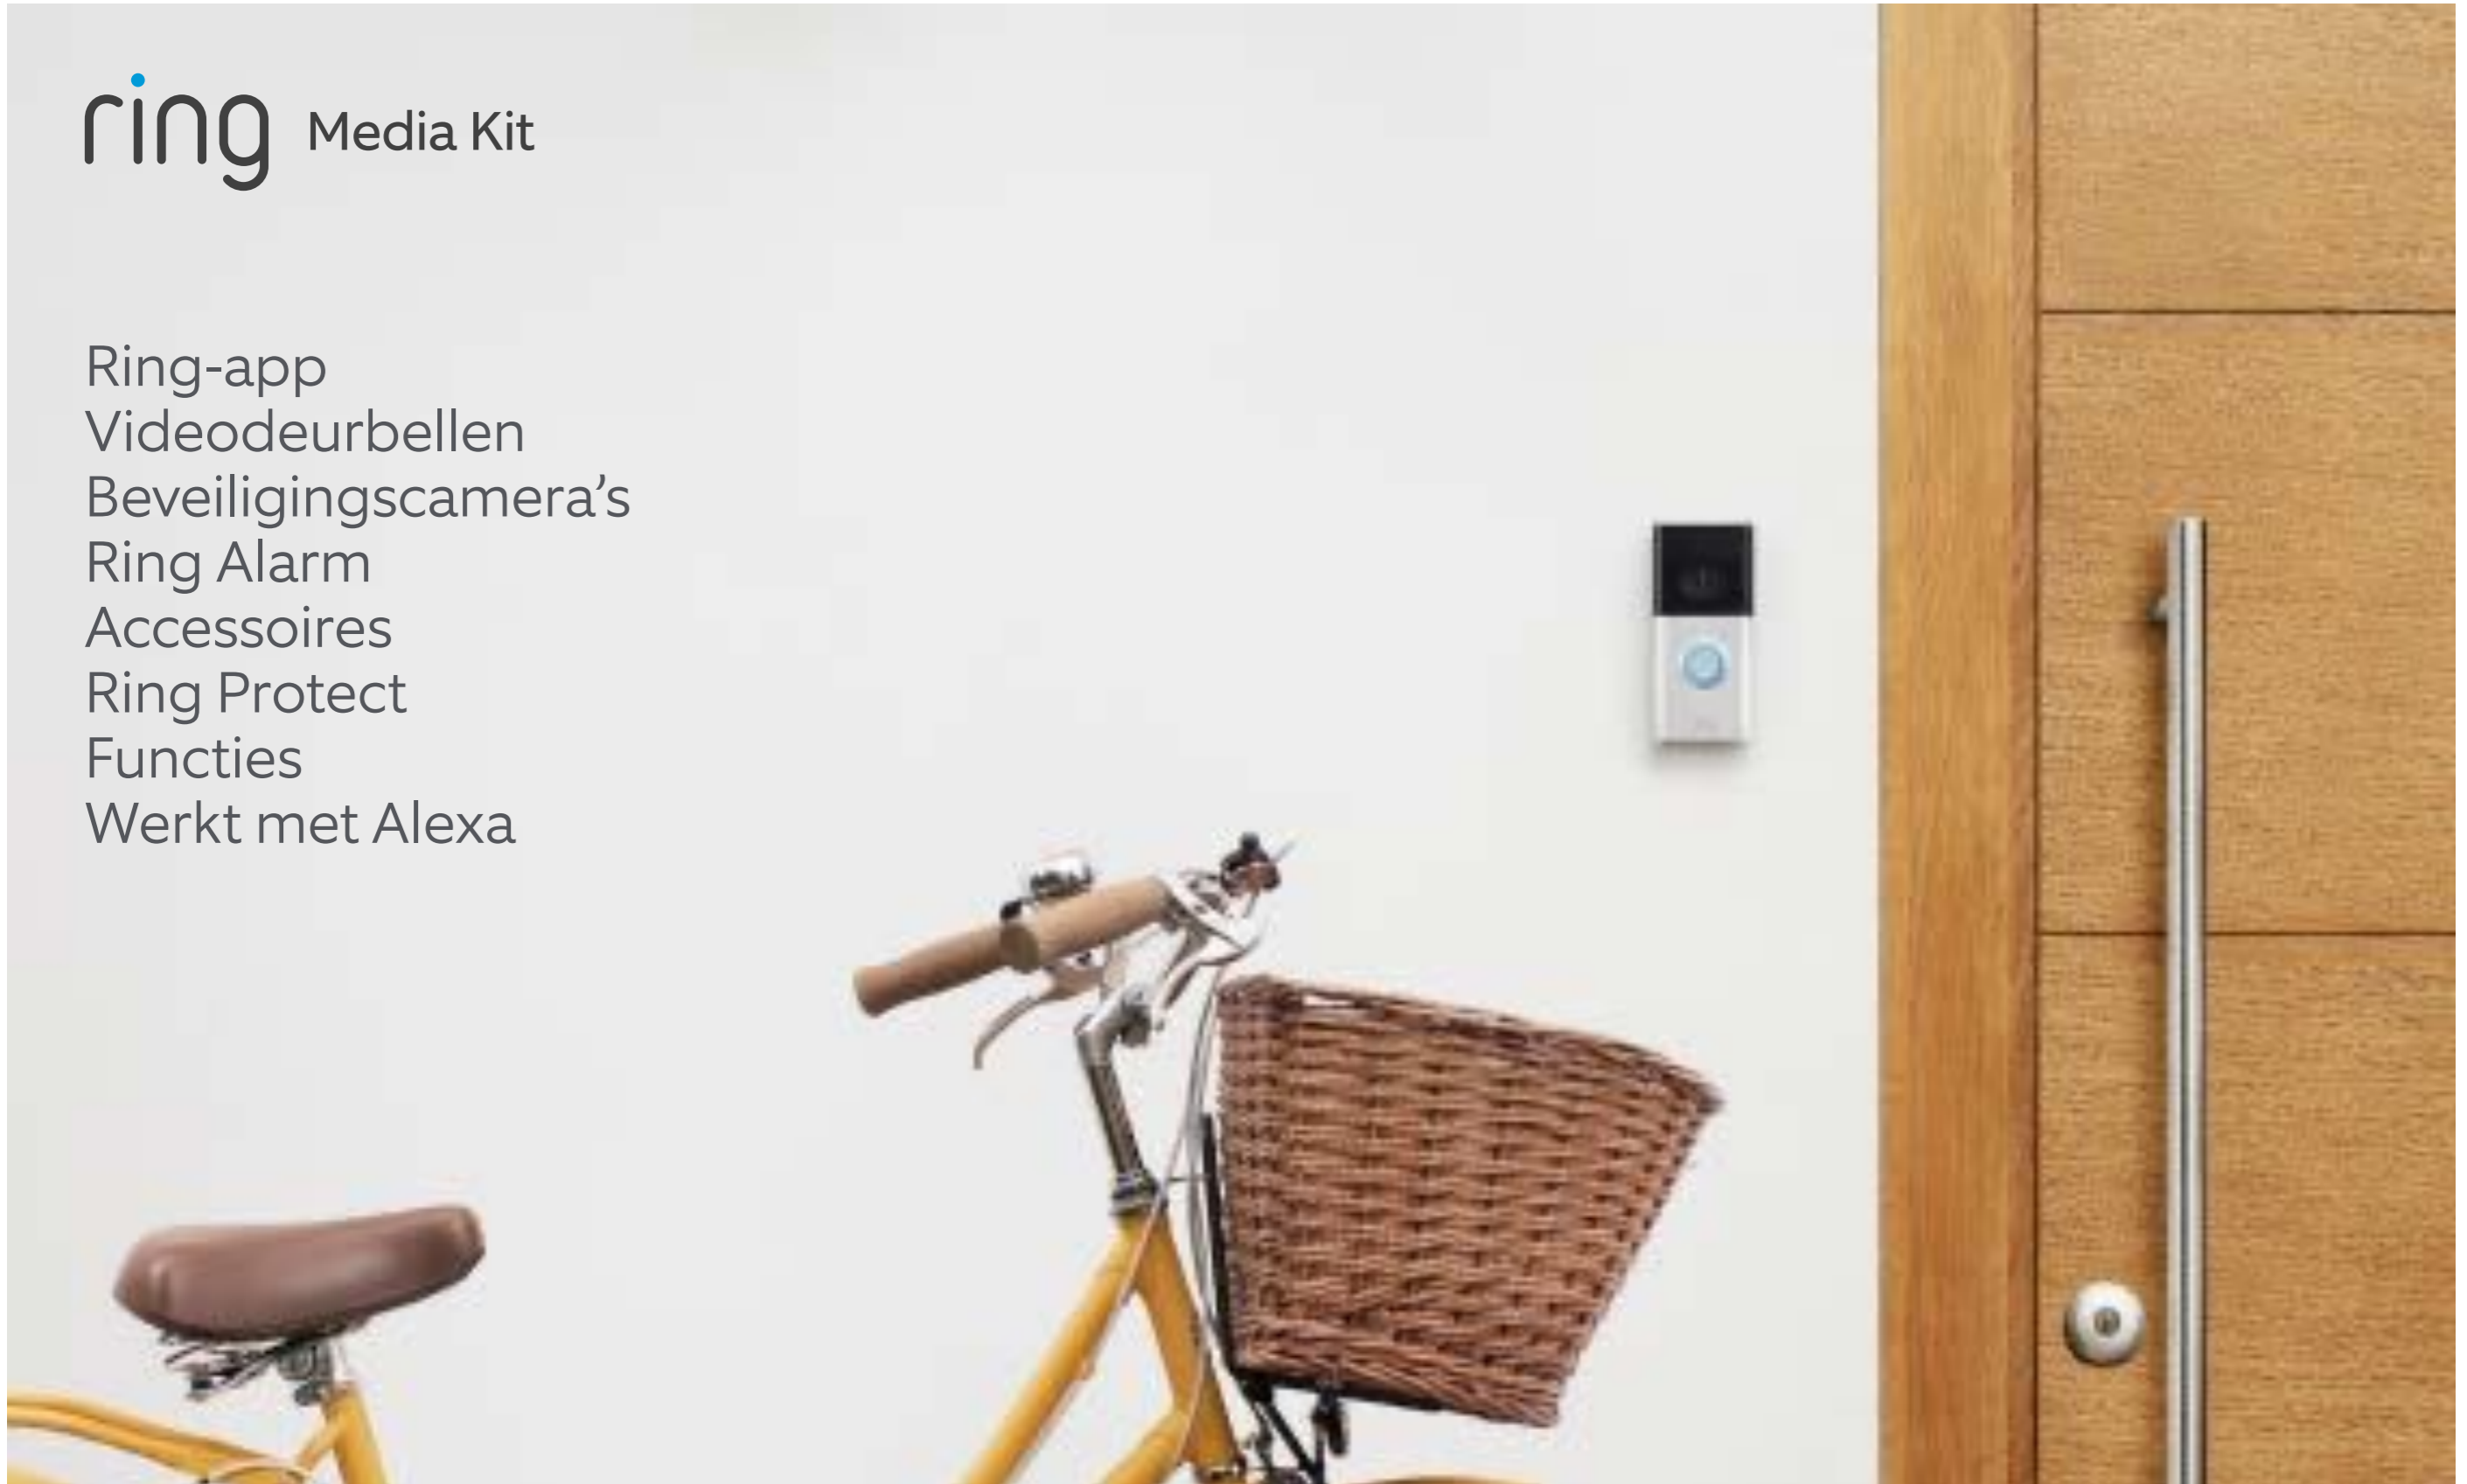

Met Ring ben je altijd thuis.

# ring Media Kit

Ring-app  
Videodeurbellen  
Beveiligingscamera's  
Ring Alarm  
Accessoires  
Ring Protect  
Functies  
Werkt met Alexa

Hoe het begon	6
Over ons	8
Missie	10
Ring-app	12
Videodeurbellen van Ring	18
Videodeurbellen vergelijken	24
Beveiligingscamera's van Ring	54
Beveiligingscamera's vergelijken	58
Ring Alarm	108
Accessoires	116
Ring Protect	122
Functies	126
Werkt met Alexa	128