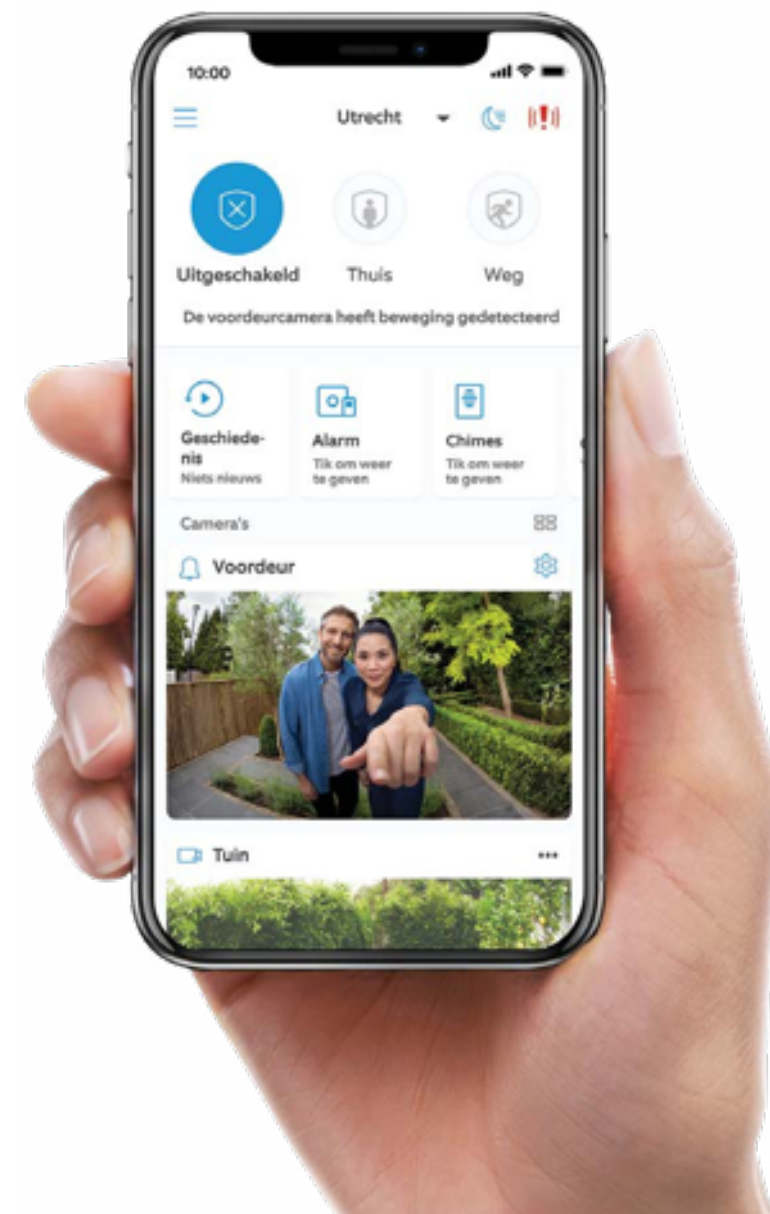

### Thuis

Thuis is de stand voor wanneer je wilt dat buitenapparaten van Ring blijven beschermen terwijl je binnen bent. Standaard detecteren de binnenbeveiligingscamera's in de stand Thuis geen beweging en bieden ze geen livebeeld, maar de buitenbeveiligingscamera's blijven volledig actief.

### Weg

Wanneer je het huis verlaat, selecteer je deze stand om de videodeurbellen, beveiligingscamera's en alarmsystemen te activeren. In de stand Weg detecteren alle camera's standaard beweging en bieden ze toegang tot livebeeld. Alle Ring-alarmsensoren worden geactiveerd en ingeschakeld wanneer je de stand Weg hebt geactiveerd.

### Uitgeschakeld

Met de stand Uitgeschakeld zet je alle Ring-apparaten in één keer en met één druk op de knop uit. In deze stand detecteren alle videodeurbellen en beveiligingscamera's standaard geen beweging en bieden ze geen toegang tot livebeeld. Ook alle Ring Alarm-sensoren zijn in deze stand uitgeschakeld.

## Verschillende standen

Gebruik de functie Standen in de Ring-app om te kiezen hoe de Ring-apparaten zich moeten gedragen wanneer je één keer tikt. Er zijn drie standen beschikbaar (Thuis, Weg en Uitgeschakeld). Deze gelden voor videodeurbellen, beveiligingscamera's en alarmsystemen.