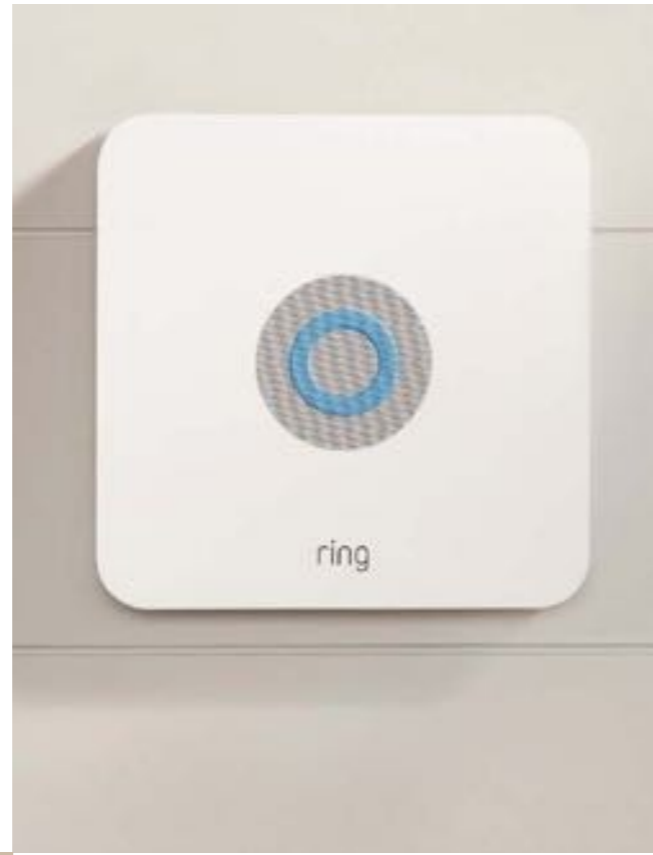

ring Alarm

Het brein achter alles

Het basisstation van Ring Alarm koppel je aan je wifi. Zo blijft je alarmsysteem online en kun je het bedienen met je telefoon. Ook ontvang je direct een melding als er iets aan de hand is. De back-upbatterij werkt 24 uur door als de stroom uitvalt. Valt je internet weg? Kies voor een optioneel abonnement op Ring Protect Plus om te profiteren van mobiele back-up en blijf altijd online.

Sensoren voor ramen en deuren

Compact, veilig, en nu voorzien van een nog slankere magneet zodat je ook bij weinig ruimte een sensor kunt plaatsen. Monteer contactsensoren op deurposten en raamkozijnen zodat je meteen een melding krijgt als er een raam of deur opengaat.