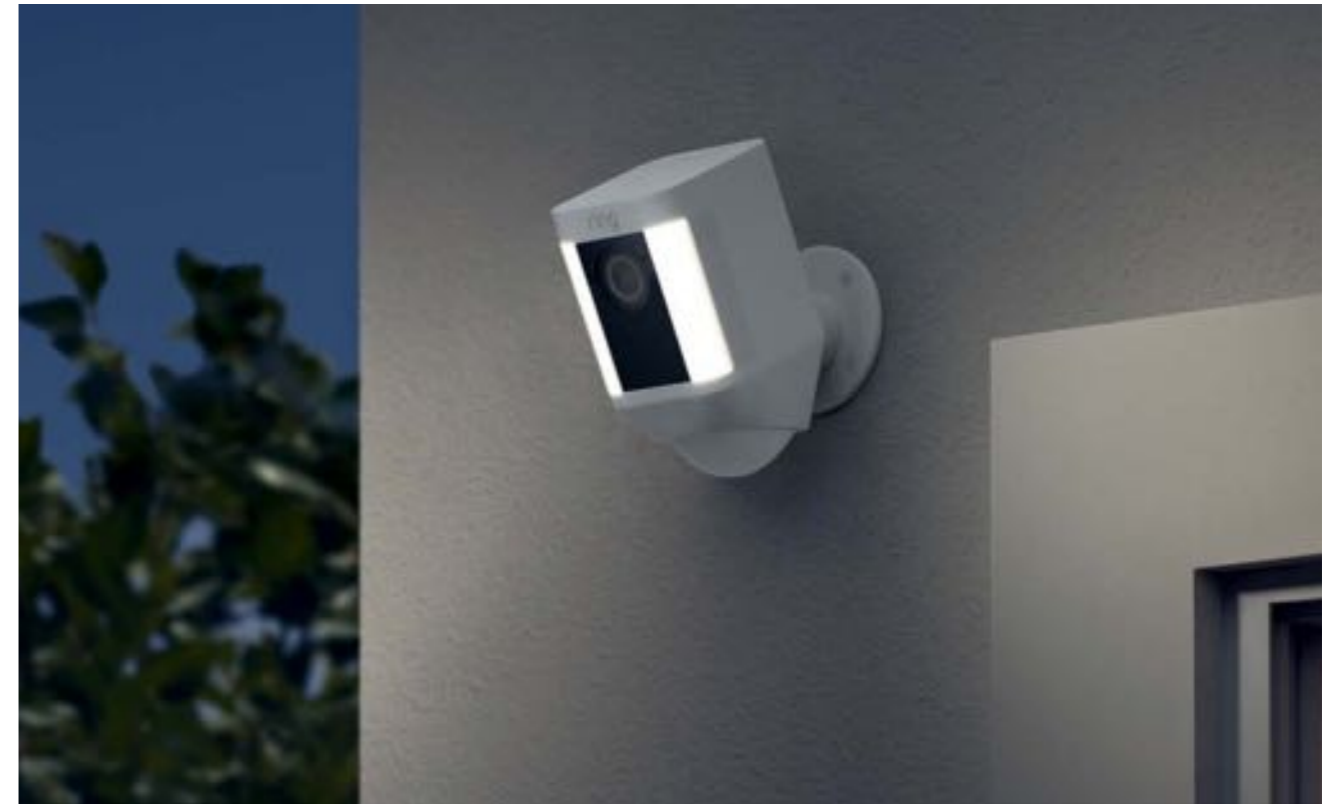

Ring Protect

Met Ring Protect kun je je video's bekijken, opslaan en delen. Met een Ring Protect-abonnement kun je vanaf 3,99 euro per maand per apparaat gedurende maximaal 180 dagen onbeperkt Ring-beelden in de cloud opslaan om ze opnieuw te bekijken, naar je eigen apparaat te downloaden of te delen met vrienden en familie.

Ontvang een gratis proefabonnement van 30 dagen op Ring Protect wanneer je je Ring-apparaat voor het eerst instelt in de app.