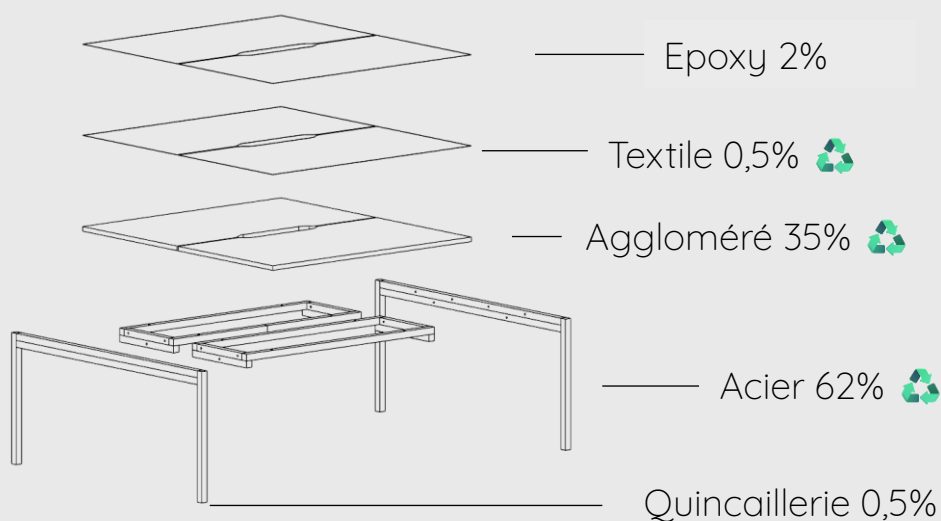

# Bench Vilette

Circulaire, ergonomique, résistant

Objet emblématique de l'open-space, le bench Vilette fait référence au quartier des affaires Lyonnais.

**Son piètement en acier provient de tribunes de stades éphémères.** Après des années de services, nous les remettons à neuf grâce au thermolaquage.

Le plateau a été **découpé dans des cloisons de chantiers** en aggloméré avant d'être recouvert par notre **revêtement en tissu stratifié.**

Design par Tizu.

TIZU

97% de  
matière issue  
du réemploi

De 2 à 6 postes,  
choisissez parmi nos 3  
largeurs, 3 profondeurs  
et 2 couleurs.

# de postes	Largeur	Profondeur	Coloris
2 postes	120 cm	60 cm	
4 postes	140 cm	70 cm	
6 postes	160 cm	80 cm	

TIZU

Une multitude d'accessoires à intégrer :

- Prise courant fort, USB, HDMI ;
- Goulotte, trappe et passe câble ;
- Séparateurs d'écrans et cloisons acoustiques ;
- Dimensions spéciales ;
- Coloris ou imprimé spécifique ;