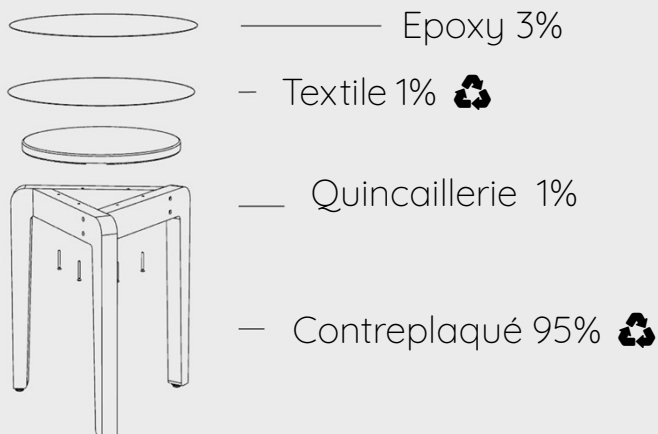

# Tabouret Valmy

Circulaire, responsable, multifonction

Nommé en référence au quartier historique lyonnais, notre tabouret est l'objet multifonction par essence : il s'utilise en **assise** évidemment, en **table d'appoint** souvent, en **chevet** parfois.

Véritable **objet déco**, il laisse la part belle à la matière : du bois apparent de ses pieds jusqu'au tissu coloré de l'assise.

Design par Emilie Girault.

TIZU

**96%** de matière issue du réemploi

Empilable - Patins feutre inclus  
Poids : 4kg - Livré à plat