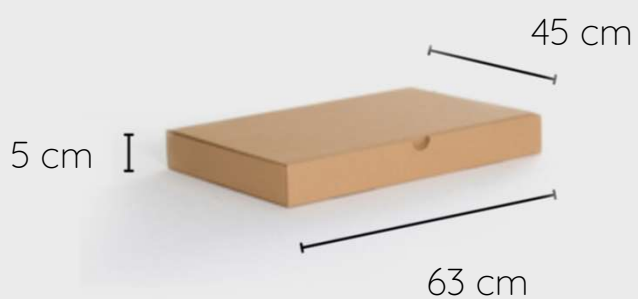

Véritable **objet déco**, il laisse la part belle à la matière : du bois apparent de ses pieds jusqu'au tissu coloré de l'assise.

Design par Emilie Girault.

TIZU

**96%** de matière issue du réemploi

Empilable - Patins feutre inclus  
Poids : 4kg - Livré à plat