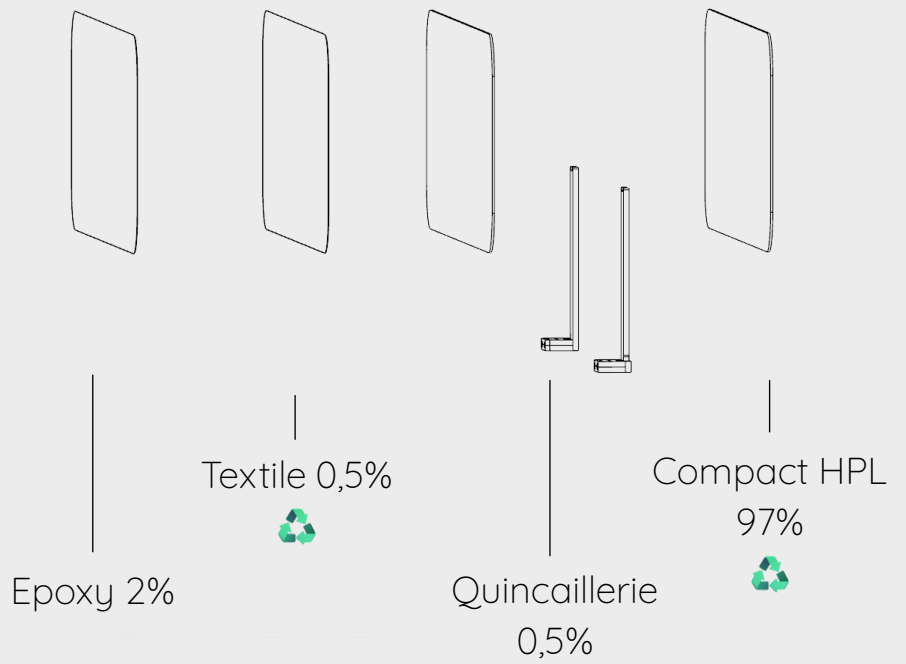

# Séparateur de bureau

Circulaire et décoratif

Ce séparateur a été pensé pour s'adapter aux nouveaux usages des espaces de travail, en assumant **son parti pris déco et upcyclé.**

Compatible avec tous les bureaux du marché, sa structure est réalisée avec **d'anciennes tables de ping-pong** associées à notre **revêtement en tissu stratifié.**

Design par Tizu.

97% de  
matière issue  
du réemploi.

Disponible en 3 tailles  
et 3 coloris. Personnalisable  
avec une multitude de tissus  
à motifs.

116-136-156 cm

1,2 cm

H

40 cm

TIZU

## Désignation