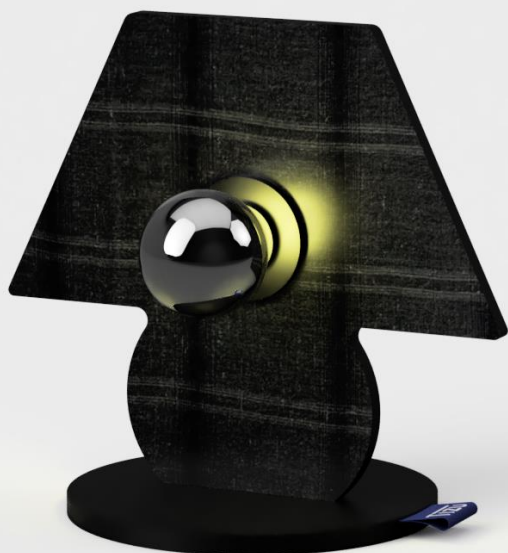

# Lampe Monplaisir

Circulaire, responsable, profilée

La **lampe de chevet revisitée**,  
qui porte le nom du quartier  
lyonnais des frères Lumière, où le  
cinéma fût inventé.

Déclinée en 4 versions, chaque  
profil reprend astucieusement les  
codes d'une lampe iconique, et  
laisse apparaître un **jeu  
d'ombres** élégant et intrigant.

Design par Emilie Girault.

TIZU

90% de matière issue du réemploi

Ampoule E27 vendue séparément  
Poids : 1,2 kg