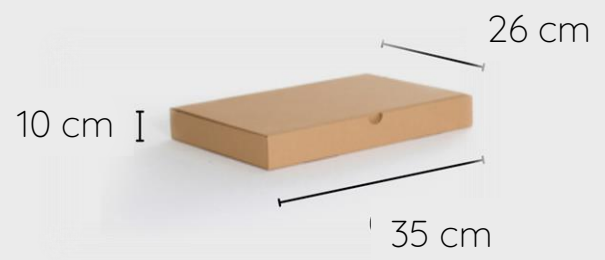

Design par Emilie Girault.

TIZU

90% de matière issue du réemploi

Ampoule E27 vendue séparément  
Poids : 1,2 kg