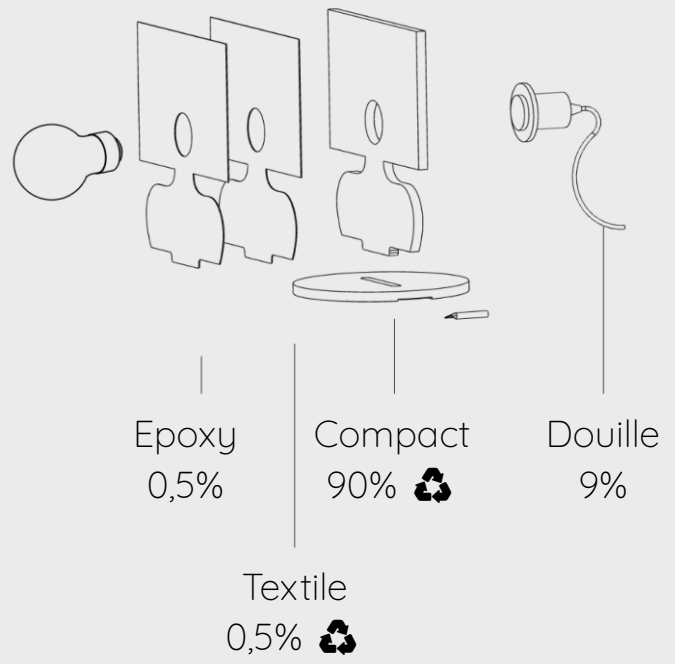

# Lampe Monplaisir

Circulaire, responsable, profilée

La **lampe de chevet revisitée**,  
qui porte le nom du quartier  
lyonnais des frères Lumière, où le  
cinéma fût inventé.

Déclinée en 4 versions, chaque  
profil reprend astucieusement les  
codes d'une lampe iconique, et  
laisse apparaître un **jeu  
d'ombres** élégant et intrigant.

Design par Emilie Girault.

TIZU

90% de matière issue du réemploi

Ampoule E27 vendue séparément  
Poids : 1,2 kg