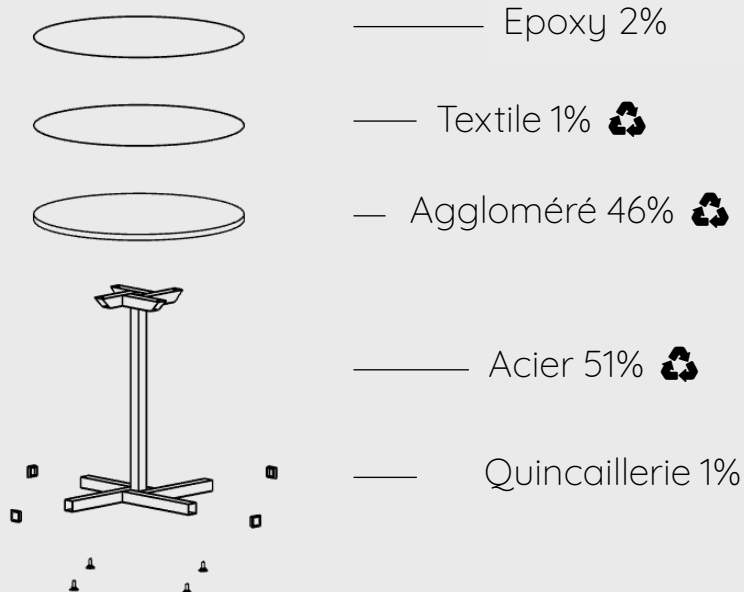

# Table Guichard

Circulaire, iconique, résistante

Meuble iconique des cafés à la française, notre **table de bistrot** se distingue par **son piètement acier thermolaqué** et son plateau en tissu **stratifié**.

Le pied en tube carré provient des **anciennes tribunes du circuit Paul Ricard** au Castellet et a vu passer les courses de Formule 1 lors des grands prix de France !

Design par Tizu.

97% de  
matière issue  
du réemploi